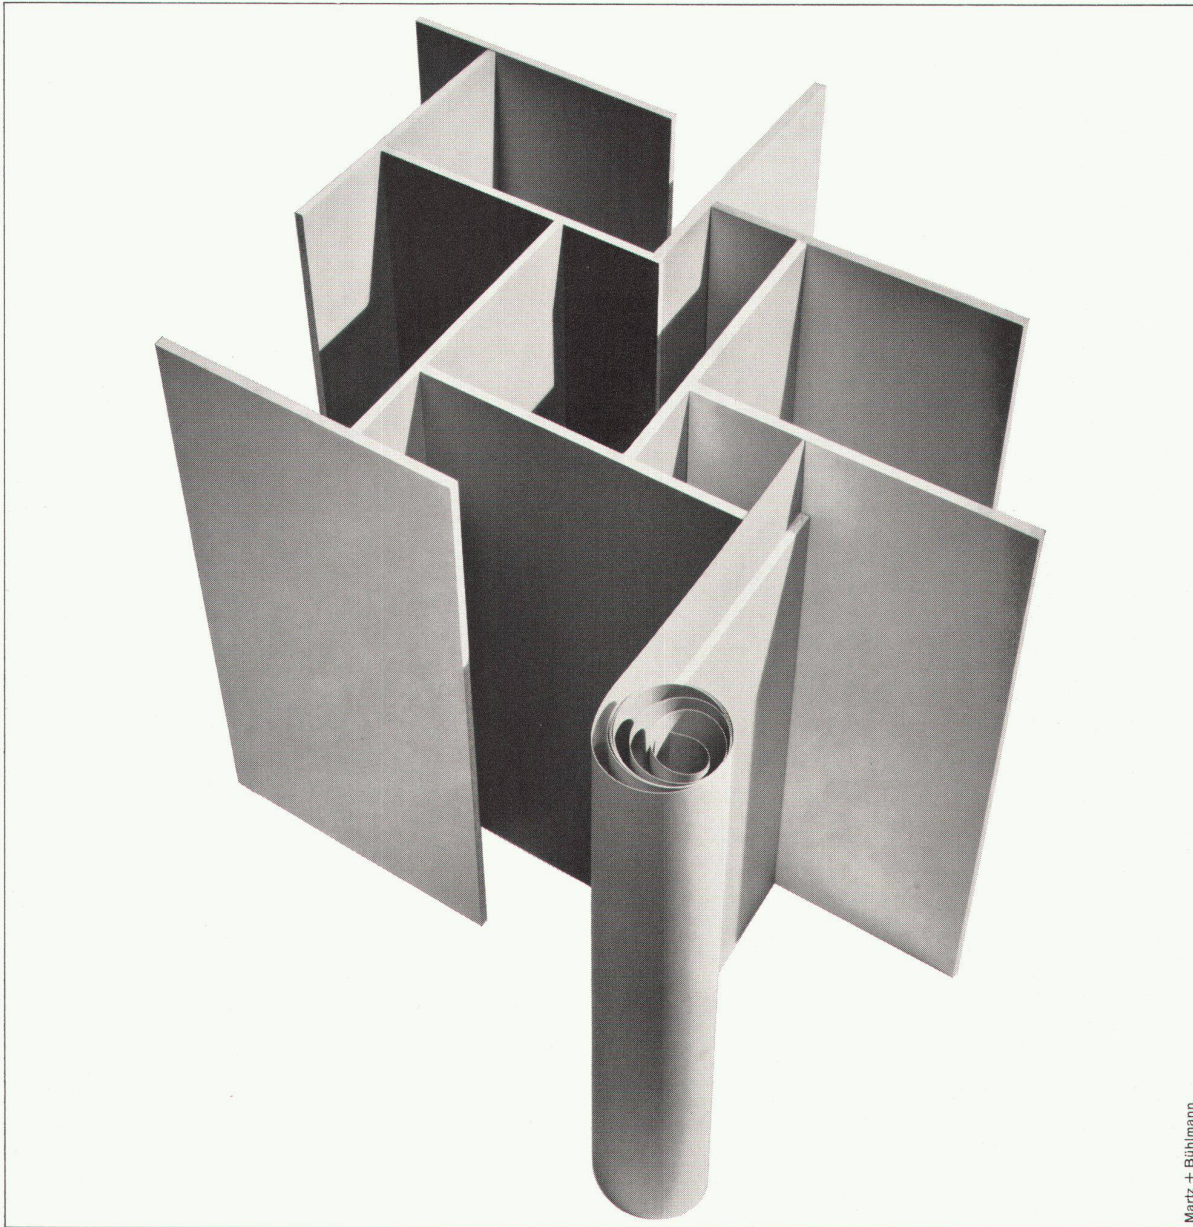

möglichkeiten und
Anschlussdistanzen.

Verlangen Sie daher
unseren Katalog
mit Preisliste für «arwa-
therm» Mischautomaten.

KUBIX

ein Werkstoff mit neuen Möglichkeiten

Mertz + Bühmann

Kubix, die Hart-PVC-Furnierfolie hat sich für die Oberflächenveredelung von Möbeln, Türen und Wänden ausgezeichnet bewährt. Mit unseren speziellen Klebern lässt sich Kubix auf Spanplatten, Tischlerplatten, Sperrholz und Pavatex dauerhaft aufziehen, tiefziehen oder thermisch verformen. Kubix ist antistatisch, lichtecht, hygienisch, widerstandsfähig ge-

gen Verkratzen und chemische Einflüsse. Kubix kann leicht gesägt, gefräst, gebohrt gehobelt, werden. Lieferung in 0,4 mm Stärke, Detailpreis pro m² Fr. 8.-, oder teilweise in 0,2 mm Stärke, Detailpreis pro m² Fr. 4.50, Rollenlänge 100 m, Breite 122 cm. Verlangen Sie die Kubix-Mustermappe mit der modernen Farbenskala und den Besuch durch unsere technischen Berater.