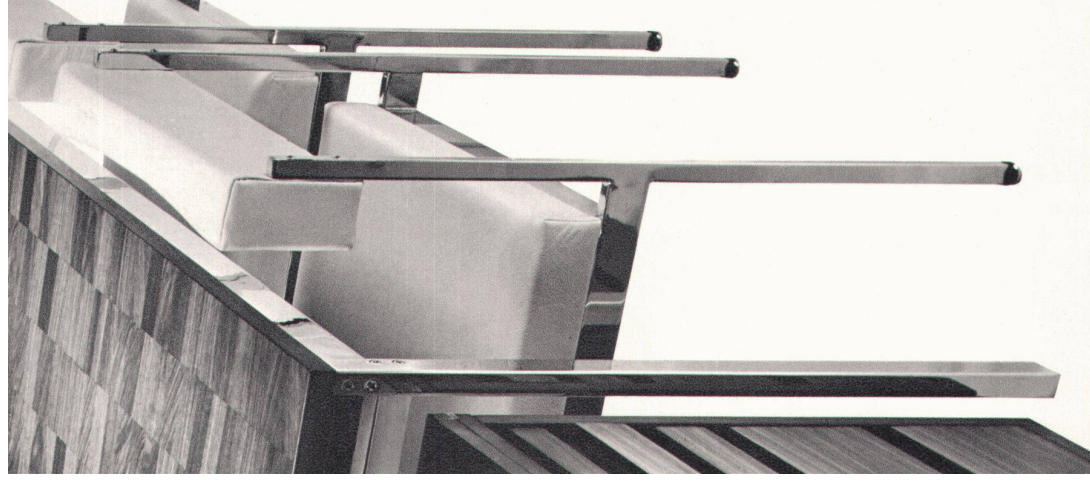

Neue Möglichkeiten zur Raumgestaltung und rationellere Methoden in der Produktion, das wurde mit diesem absolut neuartigen Programm von D. Waackerlin VSI erreicht. Kenner im In- und Ausland zollen ihm grösste Beachtung. Unsere originelle Monographie «wohnen mit dw-massmöbeln» gibt über alles Wissenswerte Auskunft; wir stellen sie Ihnen auf Verlangen kostenlos und unverbindlich zu. Übrigens: in unserer Basler Wohnausstellung finden Sie die vielseitigste Auswahl konsequent moderner Möbel in der Schweiz.

De nouvelles possibilités pour l'arrangement des pièces de même que des méthodes de fabrication plus rationalisées ont été obtenues au moyen de ce programme absolument original de Dieter Waackerlin, VSI. Les experts en Suisse comme à l'étranger le tiennent en haute considération. Notre monographie originale «vivre dans des meubles à vos mesures dw» renseigne sur tous points intéressants; nous vous la ferons parvenir gratuitement et sans obligation de votre part sur votre demande. D'ailleurs vous trouverez dans nos salons d'exposition de Bâle la plus grande diversité de meubles modernes à votre choix en Suisse.

IDEALHEIM AG BASEL Gerbergasse bei der Post

IDEALHEIM AG BASEL

ar typische Ausschnitte aus unserm dw-einrichtungsprogramm: Für jeden Zweck ein praktisch durchdachtes Möbel, in Ahorn, Teak, Nussbaum oder Palisander. Die vorfabrizierten Einzelteile werden Ihren Wünschen mass zu verschieden grossen Einheiten zusammengefügt; also individuell gefertigte und formal auswogene Möbel zu normalem Preis. Wie sich damit Ihnen lässt, zeigt das rückseitige Farbbild.

atre extraits typiques de notre programme d'ameublements dw: Un meuble soigneusement étudié en vue son usage déterminé, exécuté en érable, teck, noyer ou palissandre. Les éléments individuels préfabriqués sont composés selon vos désirs en unités plus ou moins importantes; par conséquent, un mobilier fabriqué à vos mesures au prix normal. L'illustration en couleurs au verso vous donne une idée de son confort.