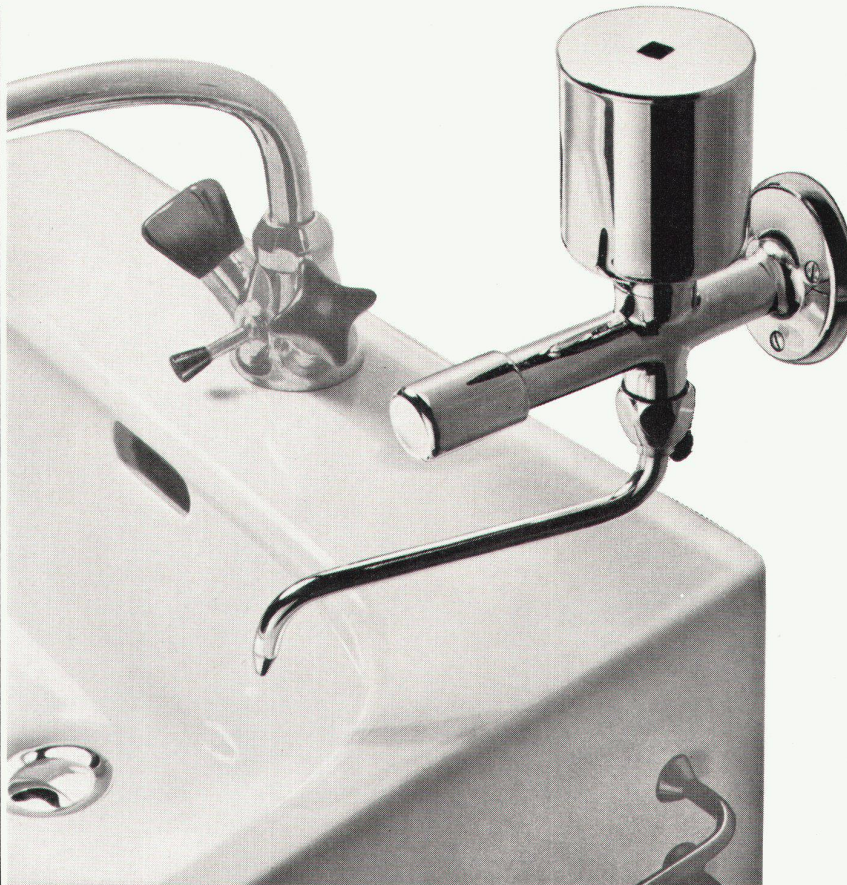

QUIET MAY

der Oelbrenner mit den besonderen Vorteilen*

* Nur beim Quiet May-Oelbrenner sind all diese wichtigen Vorteile in einem Brenner vereinigt:

* Weltpatentierte Irisblende für die richtige Luftzufuhr — darum höchster Wirkungsgrad bei geringstem Oelverbrauch * Spezial-Trommelläufer aus Aluguss mit profilierten Schaufeln — darum grösste Laufruhe und geringer Stromverbrauch * Brenner vollkommen verdrahtet und mit eingebauter Störleuchte — darum geringere Kosten für die elektrische Installation * Optischer Flammenfühler — darum höchste Betriebssicherheit * Steckbarer Oelfeuerungsautomat — steckbarer Fotowiderstand * Einfachste Montage * Erstklassiger Service durch Quiet May-Spezialisten.

Vollautomatische Quiet May-Oelbrenner für Ein- und Mehrfamilienhäuser, für Fabrikanlagen, für Bürogebäude, für grosse Heizzentralen. Leistung 7000 bis 3 Millionen kcal/h.

Prospekte und Beratung durch Quiet May Oelfeuerungen AG, Kloten ZH,
Telefon 051/847274

Pronto

**Seifenspender
Kongress-Pronto
für portionenweise Abgabe
von flüssiger Seife.
Inhalt: 1/4 l
messingverchromt
Deckel abschraubbar ®
Ausführung auch in Plexiglas
Hersteller:
Nyffenegger & Co.
Zürich-Oerlikon
Metallgiesserei
Armaturenfabrik
Telefon 051 / 46 64 77**

**Verkauf durch den
Sanitär-Grosshandel**