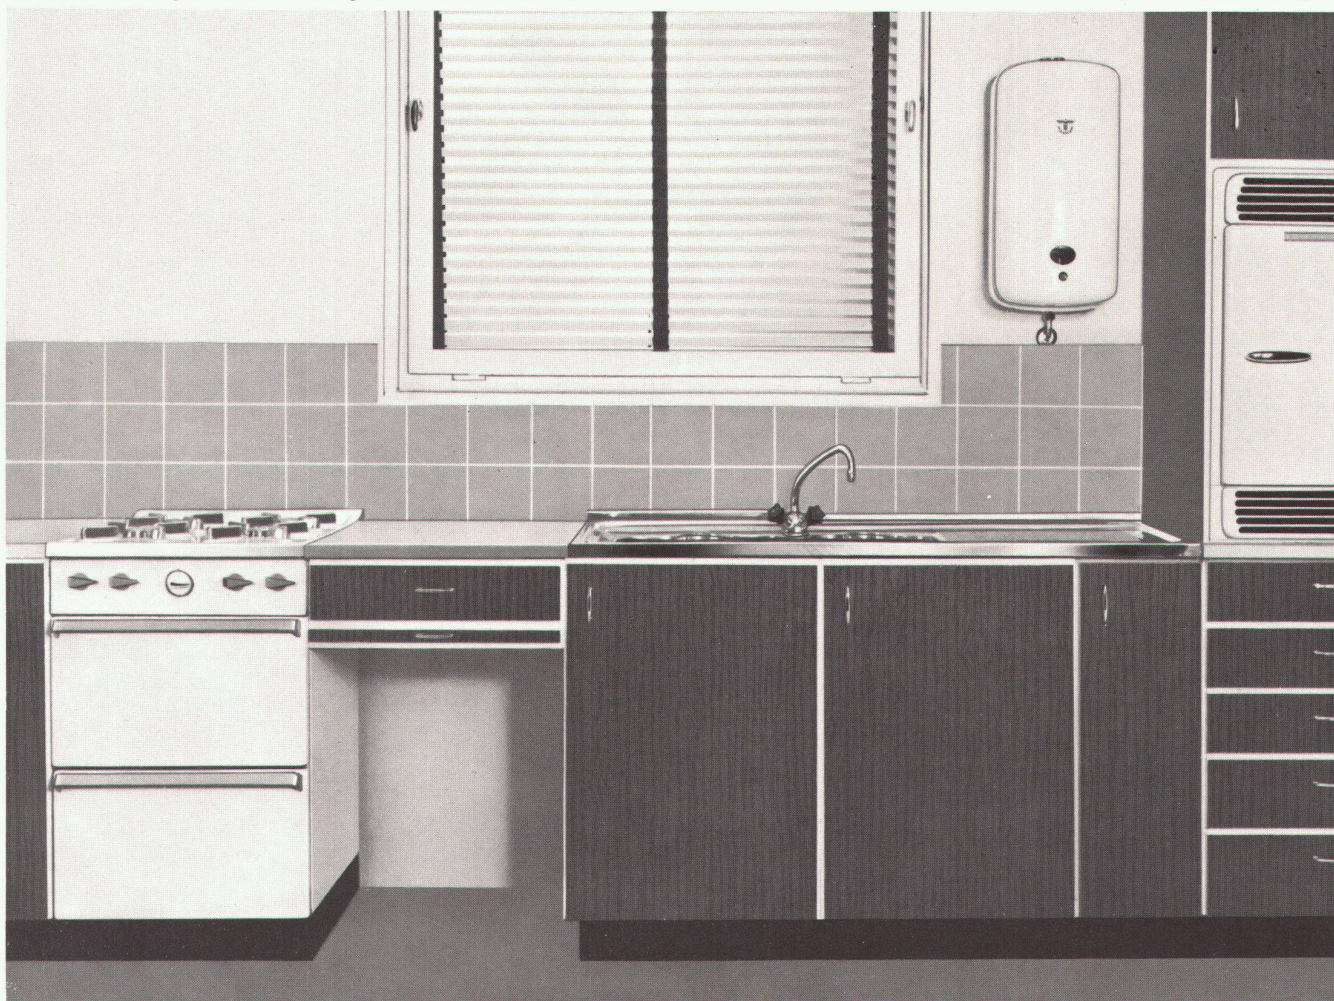

Gasherd Solor eingeschoben in eine geschlossene Küchenfront

Mena-Lux AG, Murten