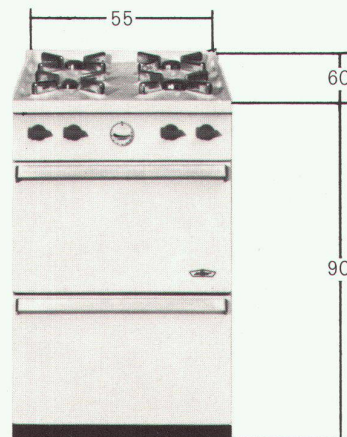

Genormte Abmessungen 55/60/90
Höhe variabel nach Wunsch 80+85

Moderne Norm:

Kubische Bauform zum Anschieben, Freistellen und Einschieben mit geschlossener, nach hinten verlängerter und leicht erhöhter Herdplatte. Gesicherte Bedienungsgriffe.