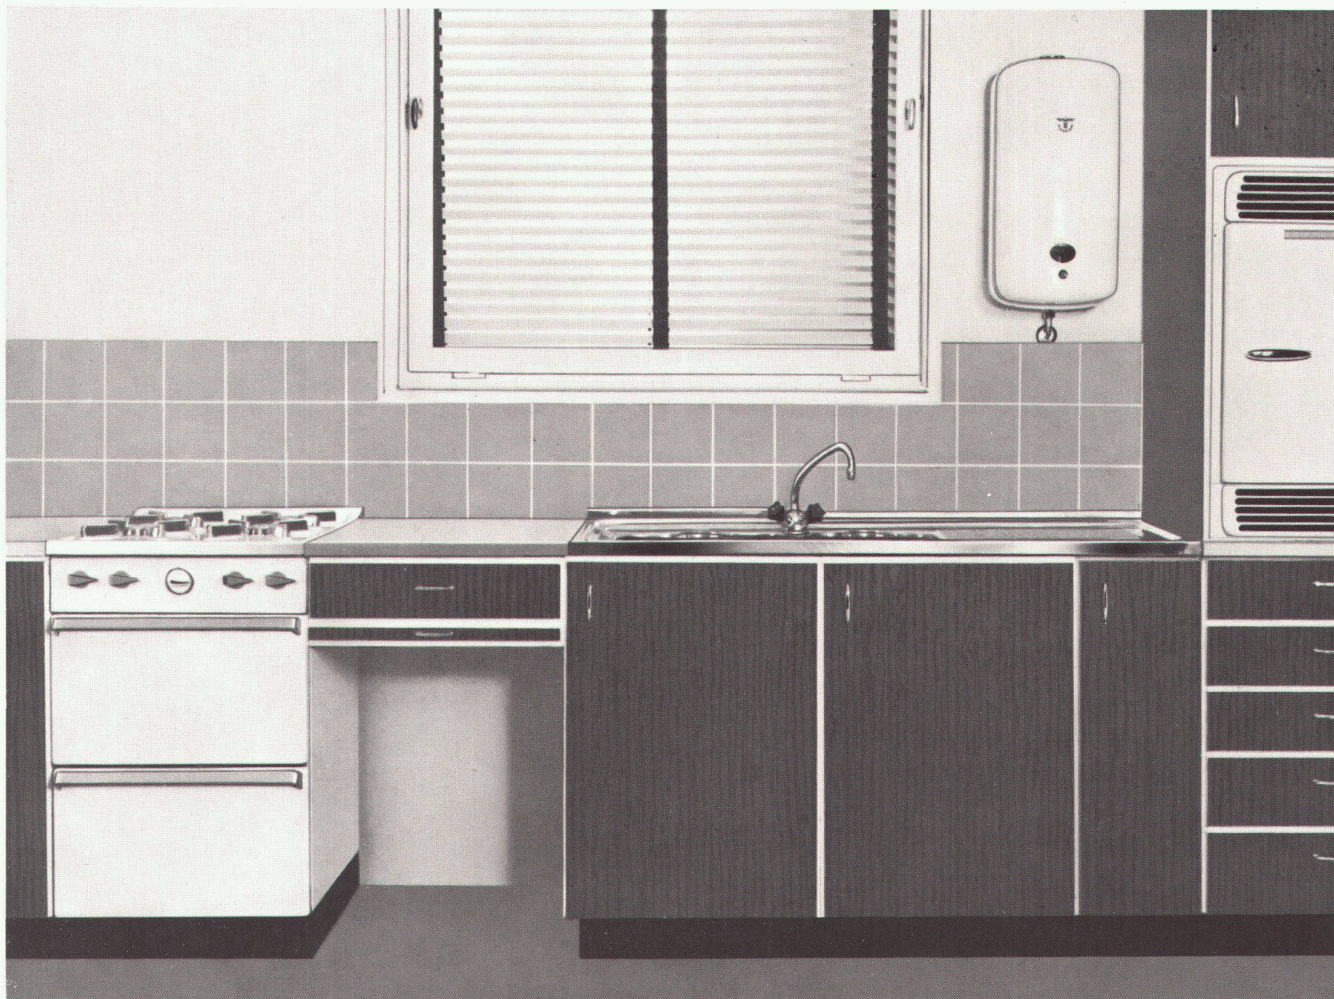

Gasherd Solor eingeschoben in eine geschlossene Küchenfront

Mena-Lux AG, Murten