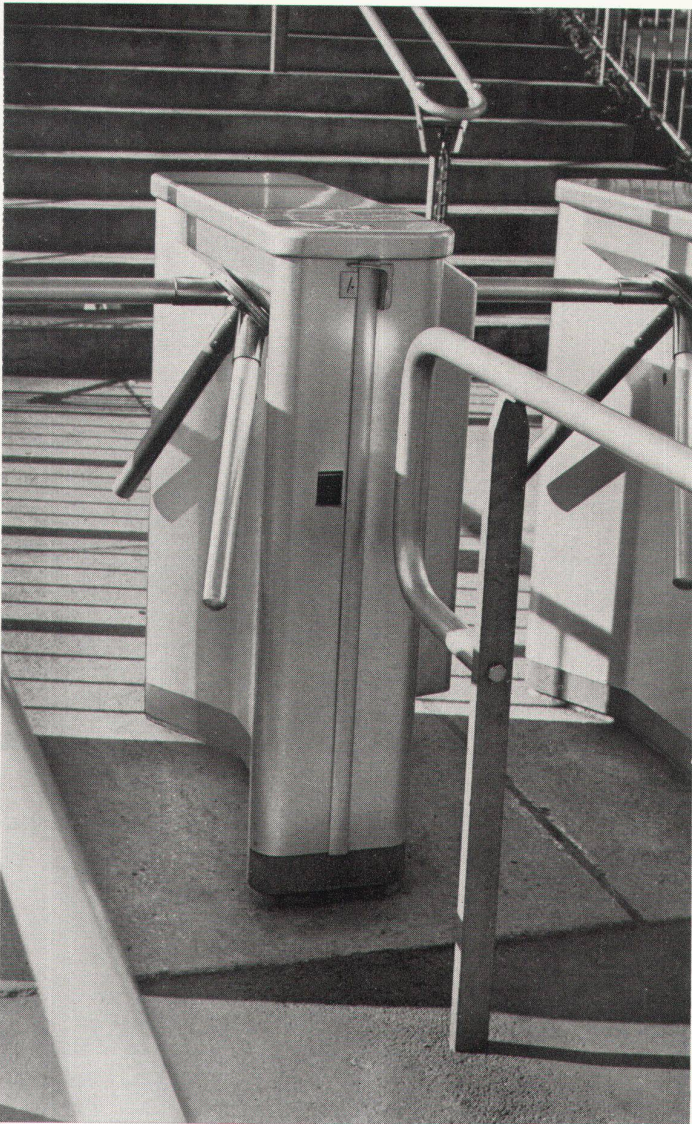

HAMMER

**Genossenschaft Hammer Eisen- und Metallbau
Profilpreßwerk**

Postfach Zürich 45
Binzstraße 7
Telephon (051) 331818

Drehsperren GHZ ⊕ Patent, ausl. Patente angemeldet

Für Ausstellungen, Schwimmbäder,
Skilifte, Sportplätze, Flughäfen usw.

Wir liefern auch alle andern Modelle
von Drehsperren und Drehkreuz

Verlangen Sie bitte Offerten

Zürich-Kloten - Paris-Orly - Paris-Le Bourget - Genf-Cointrin - Wien