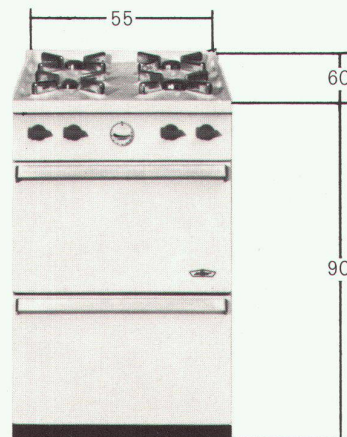

Genormte Abmessungen 55/60/90
Höhe variabel nach Wunsch 80+85

Moderne Norm:

Kubische Bauform zum Anchieben, Freistellen und Einschieben mit geschlossener, nach hinten verlängerter und leicht erhöhter Herdplatte. Gesicherte Bedienunggriffe.