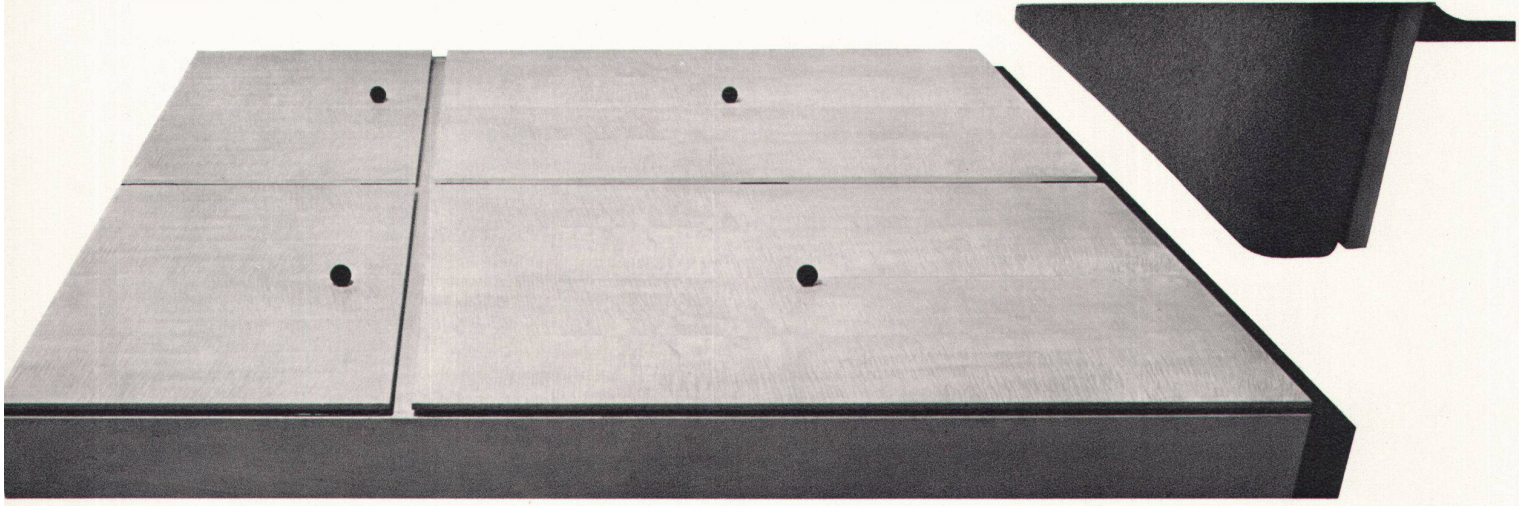

Neue Möglichkeiten zur Raumgestaltung und rationellere Methoden in der Produktion, das wurde mit diesem absolut neuartigen Programm von D. Waackerlin VSI erreicht. Kenner im In- und Ausland zollen ihm grösste Beachtung. Unsere originelle Monographie «wohnen mit dw-massmöbeln» gibt über alles Wissenswerte Auskunft; wir stellen sie Ihnen auf Verlangen kostenlos und unverbindlich zu. Übrigens: in unserer Basler Wohnausstellung finden Sie die vielseitigste Auswahl konsequent moderner Möbel in der Schweiz.

De nouvelles possibilités pour l'arrangement des pièces de même que des méthodes de fabrication plus rationalisées ont été obtenues au moyen de ce programme absolument original de Dieter Waackerlin, VSI. Les experts en Suisse comme à l'étranger le tiennent en haute considération. Notre monographie originale «vivre dans des meubles à vos mesures dw» renseigne sur tous points intéressants; nous vous la ferons parvenir gratuitement et sans obligation de votre part sur votre demande. D'ailleurs vous trouverez dans nos salons d'exposition de Bâle la plus grande diversité de meubles modernes à votre choix en Suisse.

IDEALHEIM AG BASEL Gerbergasse bei der Post

IDEALHEIM AG BASEL

ar typische Ausschnitte aus unserm dw-einrichtungsprogramm: Für jeden Zweck ein praktisch durchdachtes Möbel, in Ahorn, Teak, Nussbaum oder Palisander. In vorfabrizierten Einzelteile werden Ihren Wünschen mass zu verschieden grossen Einheiten zusammenfügt; also individuell gefertigte und formal auswogene Möbel zu normalem Preis. Wie sich damit Ihnen lässt, zeigt das rückseitige Farbbild.

atre extraits typiques de notre programme d'ameublements dw: Un meuble soigneusement étudié en vue son usage déterminé, exécuté en érable, teck, noyer ou palissandre. Les éléments individuels préfabriqués sont composés selon vos désirs en unités plus ou moins importantes; par conséquent, un mobilier fabriqué à vos mesures au prix normal. L'illustration en couleurs au verso vous donne une idée de son confort.