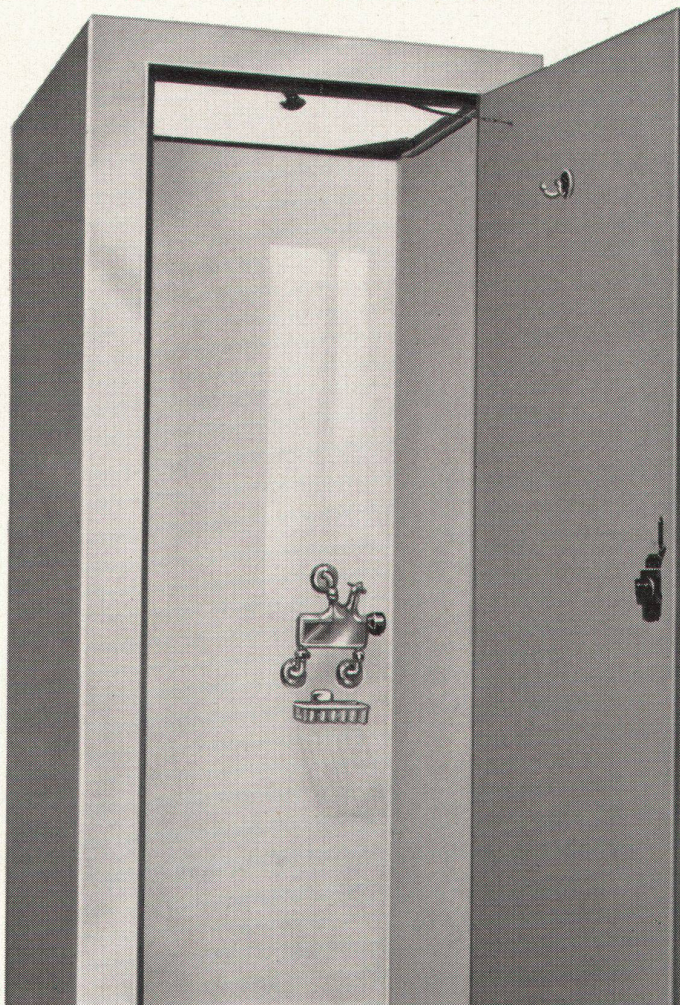

Pieren-Douchenkabine

geeignet für Weekend- und Ferienhäuser,
Eigenheime, Personalräume, Sport- und
Militäranlagen;
besteht aus elektrolytisch verzinktem Stahl-
blech. Innenraum: 80x80x174 cm. Douchen-
mischbatterie.

Hermann Pieren
Apparate-, Kessel- und Boilerfabrik
Konolfingen Telefon 031 68 44 35