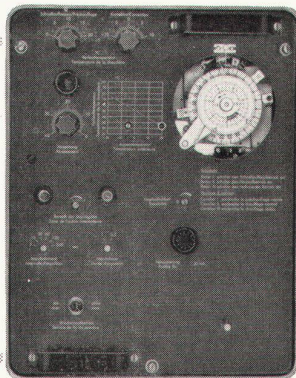

Katalog D2a

SAUTER

Fabrik elektrischer Apparate Basel/Schweiz

Technische Büros: Zürich   Telefon (051) 24 16 98
Bern   Telefon (031) 3 31 55
St. Gallen   Telefon (071) 22 74 94
Genève   Telefon (022) 24 42 48
Lausanne   Telefon (021) 24 30 33