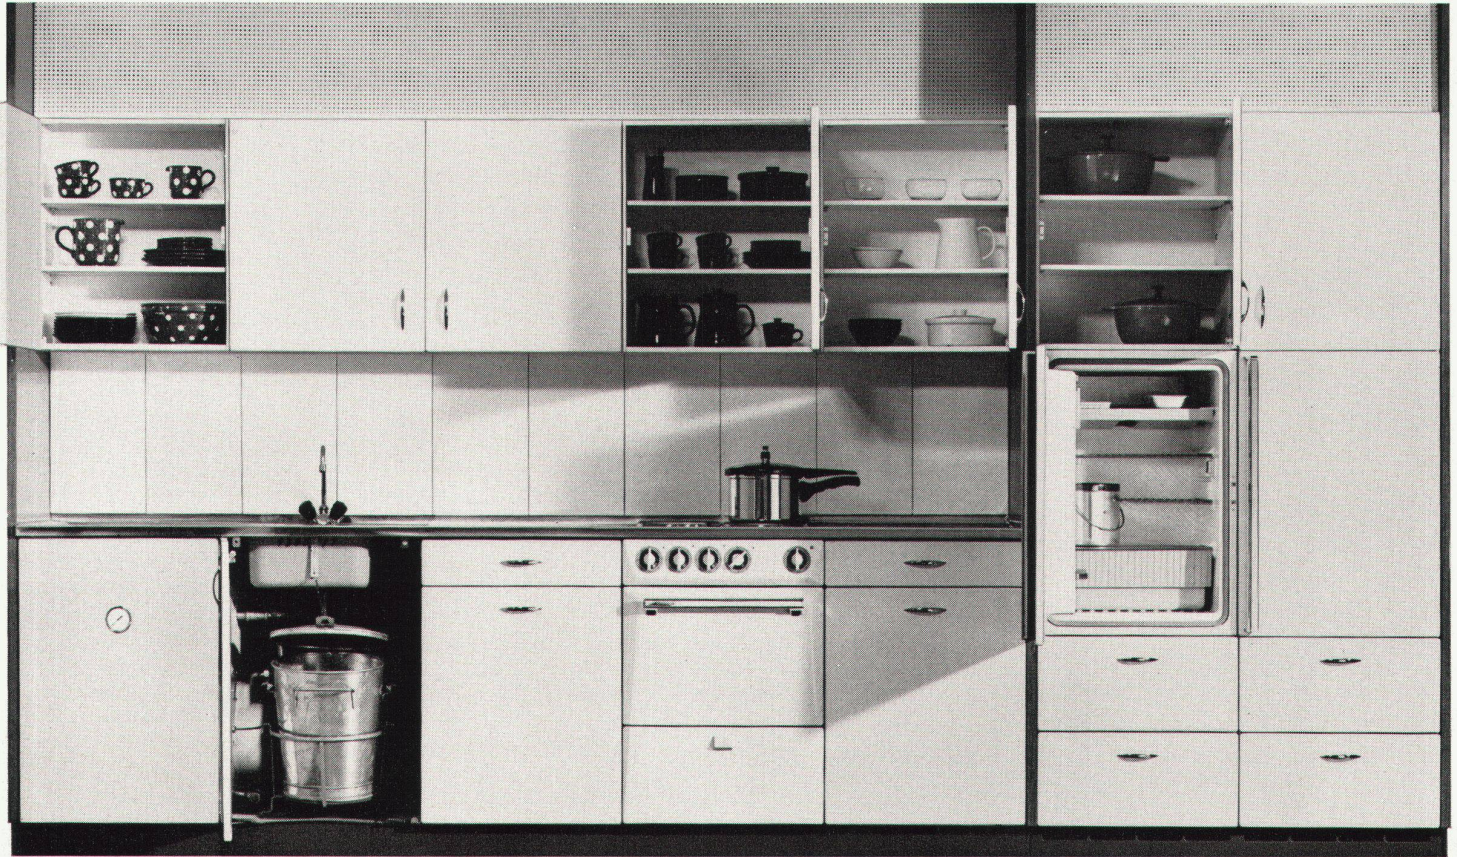

Auskunft und
Bezugsquellennachweis:
TESON AG
Claridenstrasse 30
Zürich 2
Tel. 051 23 88 56

Spültischkombination, Seitenschrankkombination, Oberschrankgruppe bilden die Therna-Normküche.

Normierte Elemente in reicher Auswahl ermöglichen die Anpassung an persönliche Bedürfnisse, späteren Austausch und Ergänzung. Normierte Masse gewährleisten einfache Planung, vernünftige Preise, rasche Montage.