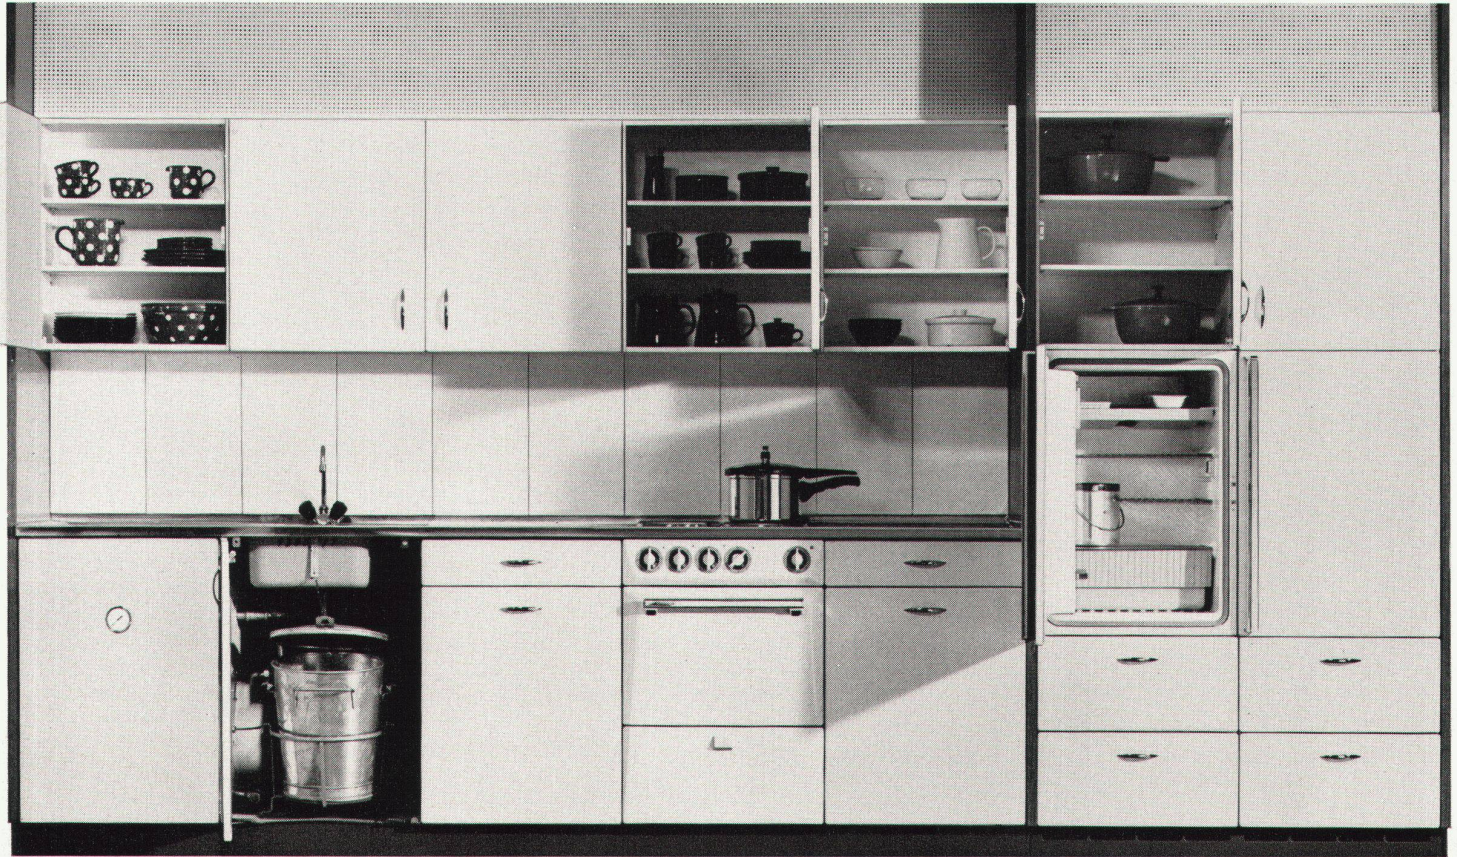

Auskunft und
Bezugsquellennachweis:
TESON AG
Claridenstrasse 30
Zürich 2
Tel. 051 23 88 56

Spültischkombination, Seitenschrank-
kombination, Oberschrankgruppe bilden die
Therma-Normküche.

Normierte Elemente in reicher Auswahl
ermöglichen die Anpassung an persönliche Be-
dürfnisse, späteren Austausch und Ergänzung.
Normierte Masse gewährleisten einfache
Planung, vernünftige Preise, rasche Montage.