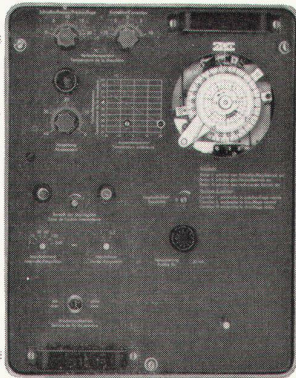

Katalog D2a

SAUTER

Fabrik elektrischer Apparate Basel/Schweiz

Technische Büros: Zürich   Telefon (051) 24 16 98
Bern   Telefon (031) 3 31 55
St. Gallen   Telefon (071) 22 74 94
Genève   Telefon (022) 24 42 48
Lausanne   Telefon (021) 24 30 33