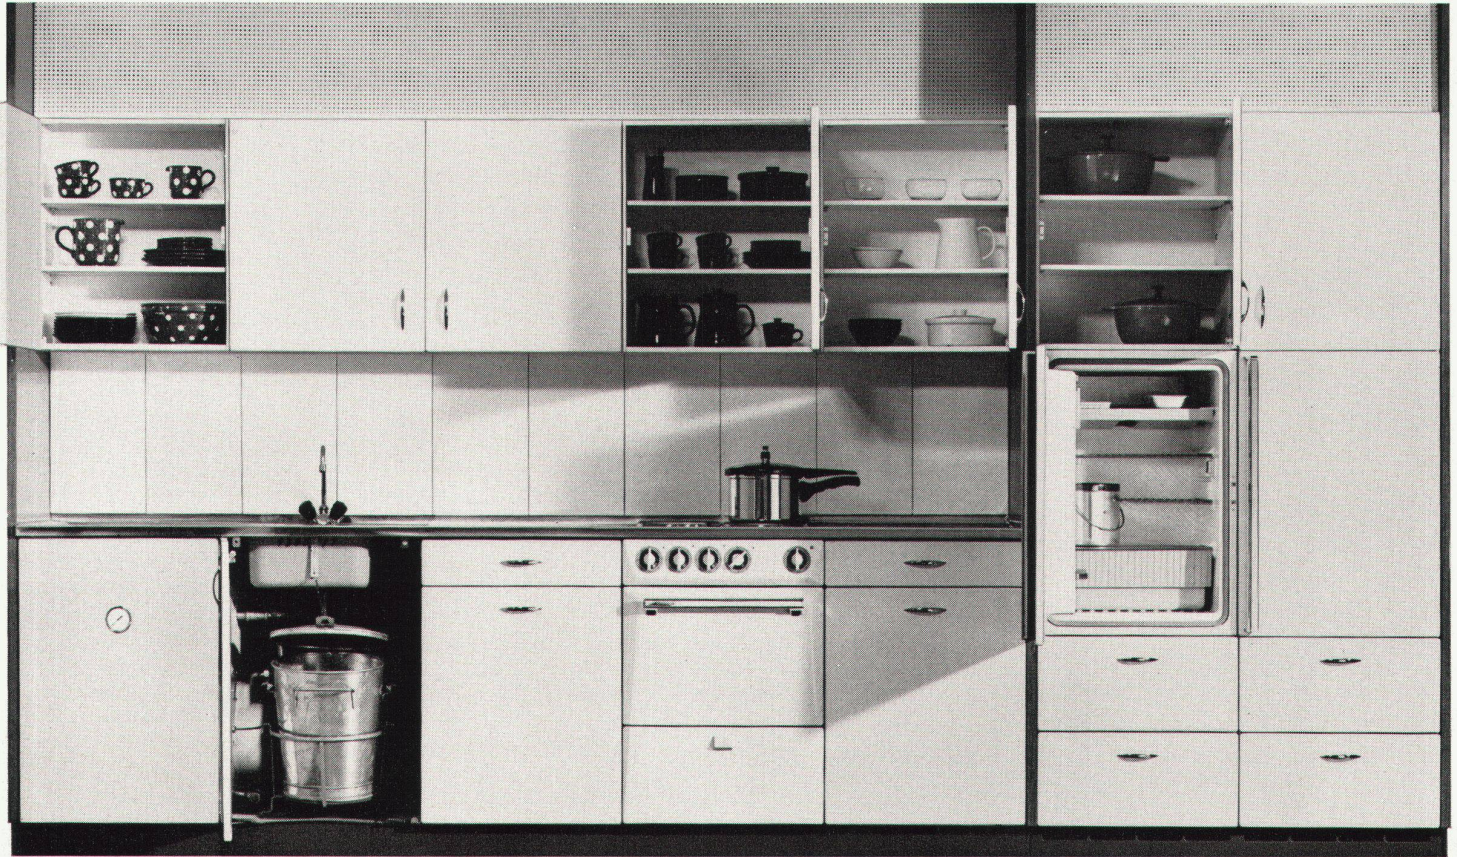

Spültischkombination, Seitenschrankkombination, Oberschrankgruppe bilden die Therna-Normküche.

Normierte Elemente in reicher Auswahl ermöglichen die Anpassung an persönliche Bedürfnisse, späteren Austausch und Ergänzung. Normierte Masse gewährleisten einfache Planung, vernünftige Preise, rasche Montage.

Therna-Spültischkombination mit Chromstahlabdeckung, in der Normküche oder einzeln aufzustellen:

Normtypen mit 2 bis 5 Elementen, Sonderanfertigungen mit 6 und mehr Elementen, L-Kombinationen. Über 30 Einzelelemente vom einfachen Tablarschrank bis zum komfortablen Auszug

Der Boiler in der Kombination: ein Therna-Boiler mit 50, 100 oder 120l, verschiedene Aufheizzeiten und Kesselmaterialien. Die gleichen Boiler auch einzeln zu installieren in Küche, Toilette, Geschäftsräumen usw.

Der Herd in der Kombination: ein Therna-Herd aus der neuen Therna-Herdreihe, 3 verschiedene Komfortstufen, grosser Backofen, viele Zusätze wie Infrarotgrill, Timer usw. Die gleichen Herde auch als Anstellherde.

Der Kühlschrank in der Kombination: ein Therna-Kühlschrank mit 115l Inhalt, auszuwählen aus 5 verschieden ausgestatteten Modellen, jederzeit mit einem zweiten zu ergänzen. Die gleichen Kühlschränke auch als Tischmodelle.

Büros und Ausstellungsräume
in Zürich, Beethovenstrasse 20
Tel. 051/25 33 57
Bern, Monbijoustrasse 47
Tel. 031/45 32 81
Basel, Aeschenvorstadt 24
Tel. 061/24 18 96
Lausanne, rue Beau-Séjour 1,
Tel. 021/23 20 21
Genf, rue de la Rôtisserie 13
Tel. 022/26 02 42

therma

Therna AG Schwanden GL
Tel. 058/714 41

**MUBA Basel:
Stand 4780, Halle 13**