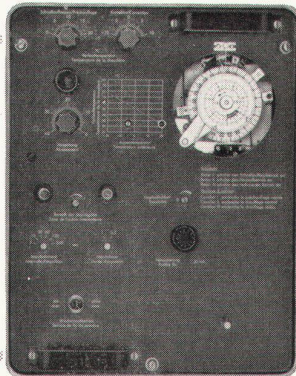

Katalog D2a

SAUTER

Fabrik elektrischer Apparate Basel/Schweiz

Technische Büros: Zürich   Telefon (051) 24 16 98
Bern   Telefon (031) 3 31 55
St. Gallen   Telefon (071) 22 74 94
Genève   Telefon (022) 24 42 48
Lausanne   Telefon (021) 24 30 33