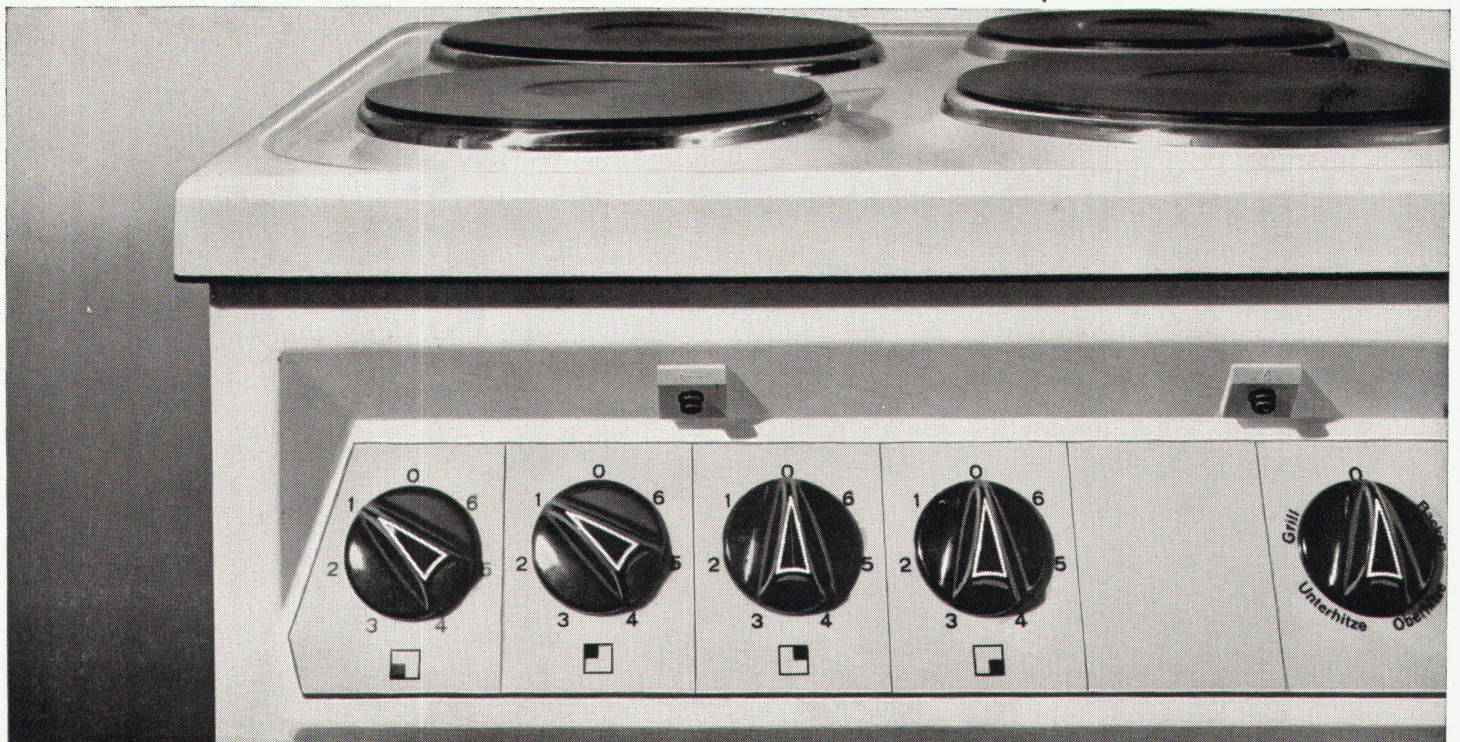

Natursteinwerk AG
vorm. Gebr. A. + L. Cueni

**Kalksteinbrüche
Steinhauerei
Marmorwerke**

Büro:
Basel, Engelgasse 65
Telephon 061/410735

Prometheus BEL-DOOR

1

Viele Gründe sprechen für PROMETHEUS-BEL-DOOR-Herde und Backöfen... so bedeuten z. B. die Leuchtschalter eine ideale Sicherung gegen leer eingeschaltete Heizelemente, helfen Strom sparen und erlauben dank dem schrägen Schaltpult eine bequeme Überwachung des Schaltzustandes.

Verlangen Sie Prospekte. Sie finden darin eine ganze Reihe weiterer Vorzüge, die es wert sind, geprüft zu werden.

PROMETHEUS AG Liestal/BL
Telephon 061-84 44 71