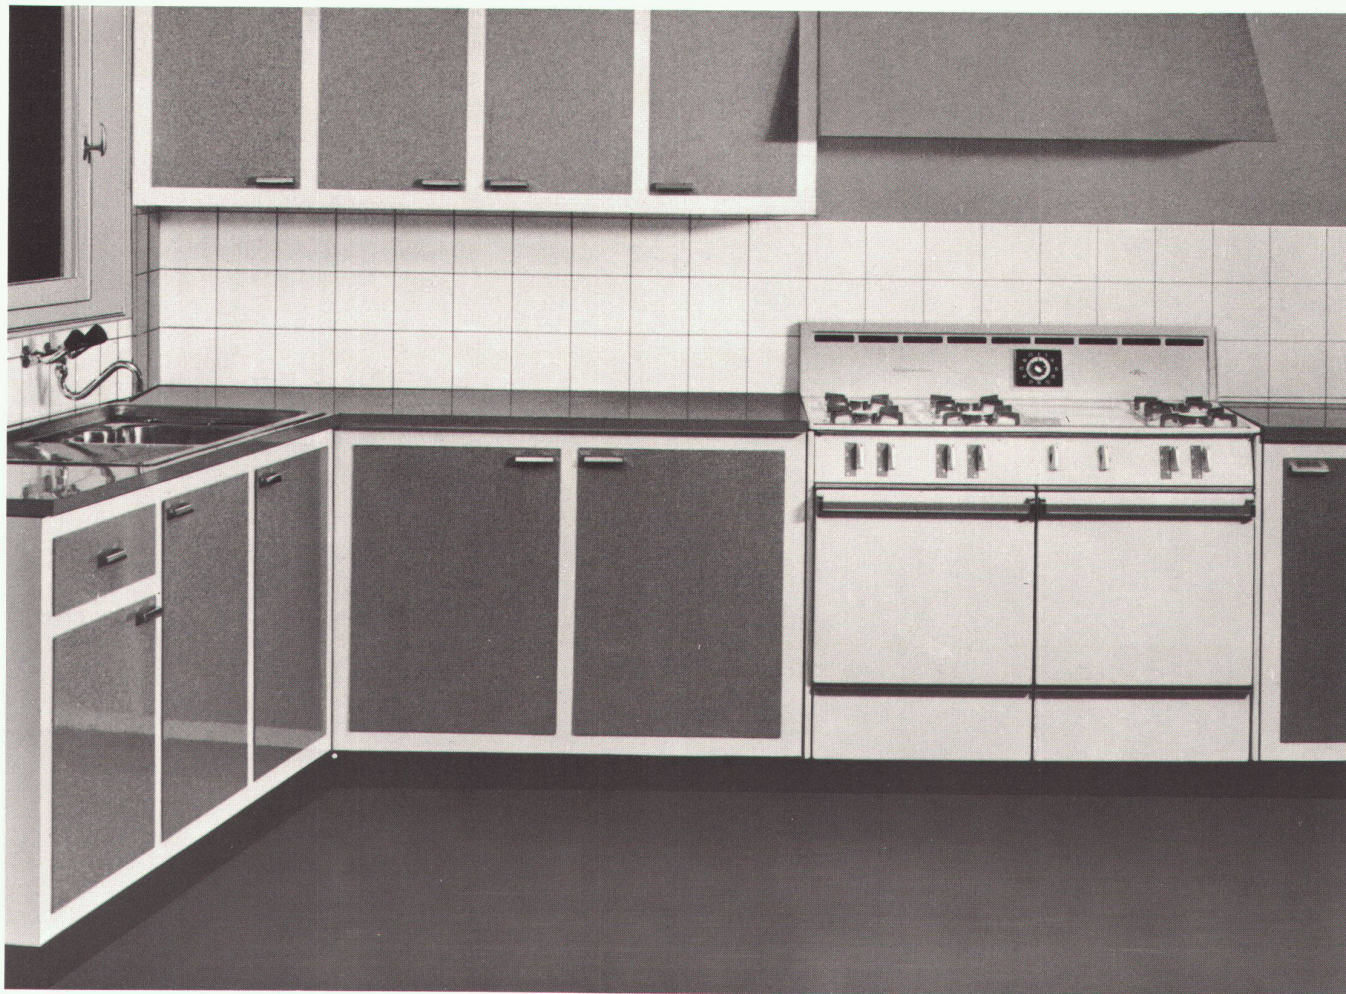

Luxuriöser Herrschafts-Gasherd Le Réve in einer BBG-Küche