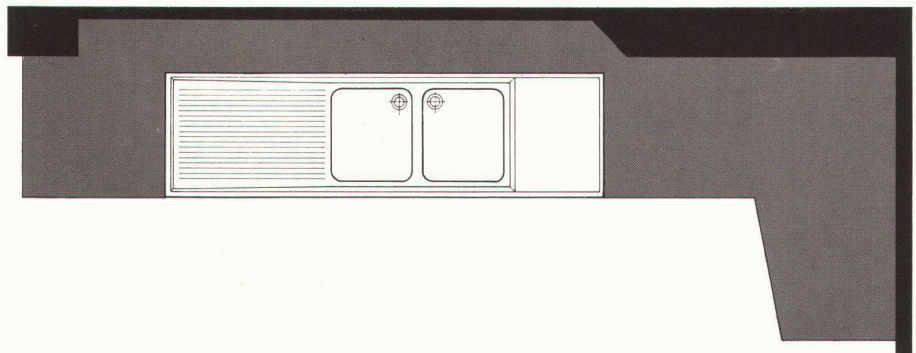

Anpassungsmöglichkeiten

Anpassungsmöglichkeiten

Norm-Gewerbe-Spültische können unbegrenzt nach links, rechts und hinten vergrößert werden. Mauervorsprünge, Ecken, Leitungen etc. bilden keine Hindernisse. Durch Ansetzen von glatten Flächen und Ausnützen toter Ecken kann wertvolle Arbeitsfläche gewonnen werden.

Material

Materialqualität:
rostfreier Stahl 18/8 (V2A)
rostfreier Stahl 18/8/2,5 (V4A) säurefest
Materialstärke:
1,25 mm Rahmen und Tropfteil
1,5 mm Becken
Die Abstellflächen sind auf der Unterseite mit Metallschienen verstärkt.

Wichtig:

Preise und Lieferfristen sind günstiger als bei Spezialanlagen. Lassen Sie sich durch Ihren Installateur oder Grossisten oder in der Franke Werkausstellung eingehend beraten.

Metallwarenfabrik Walter Franke

Aarburg AG Tel. 062/7 41 41

FRANKE