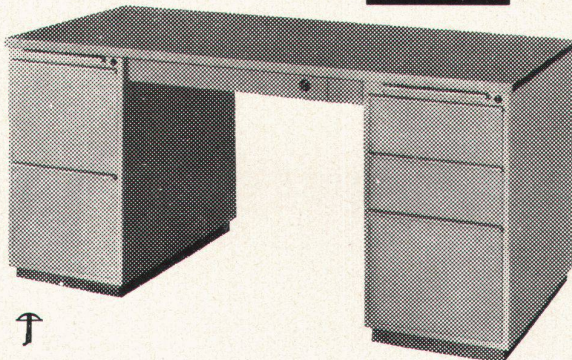

Kirsch

LAMELLEN-
STOREN

Die S-förmigen und konkaven Lamellen spenden Schatten, ohne zu verdunkeln und ohne die Sicht durchs Fenster zu verdecken. Einfache Betätigung: Dasselbe Bedienungsorgan senkt und reguliert die Lamellen; automatische Arretierung. Eine breite Skala von Pastelltönen und Kontrastfarben ermöglicht Ihnen eine sorgfältige Auswahl. Beratung unverbindlich.

MUBA Stand 3129, Halle 8a Stand 5742, Halle 17

staba

Stahlpulte

Staba-Stahlpulte sind nach individuellem Bedarf in diversen Ausführungen erhältlich. Das Auszugssystem jeder Schublade ist mit 10 Präzisions-Kugellagern ausgerüstet und gewährleistet einen spielend leichten Gang. - Dieses Modell erhielt die Auszeichnung «Die gute Form 1958».