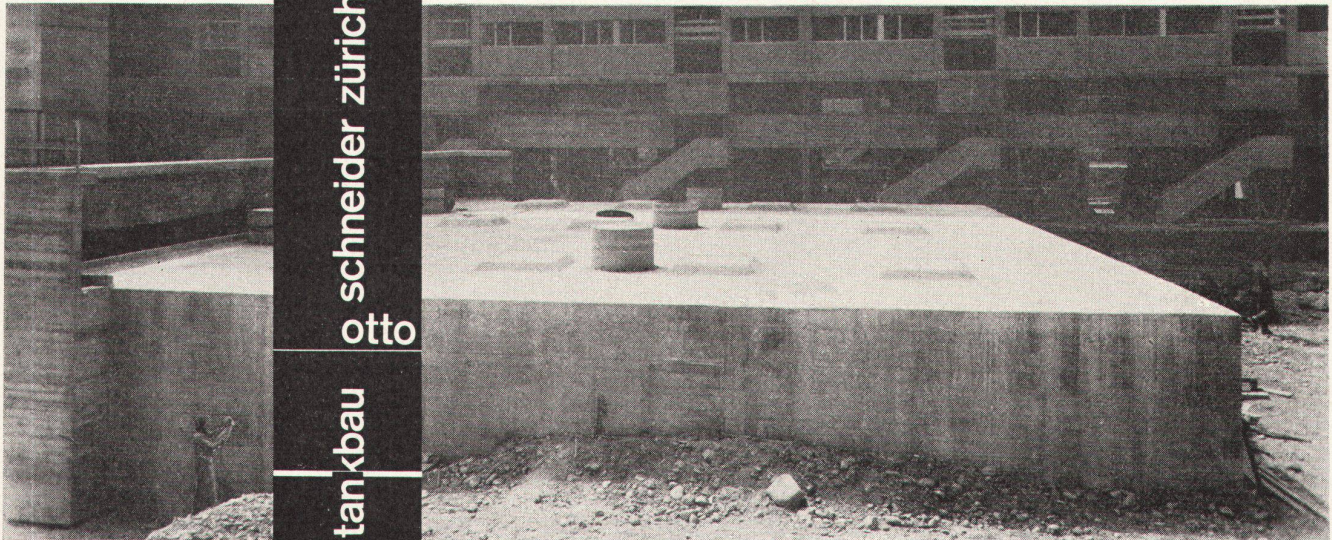

das qualitätszeichen für den guten betontank

schneider zürich
otto
tankbau

frohburgstr. 188 zürich 6

telefon 051 - 26 35 05

1 mill. liter-tank kubische form