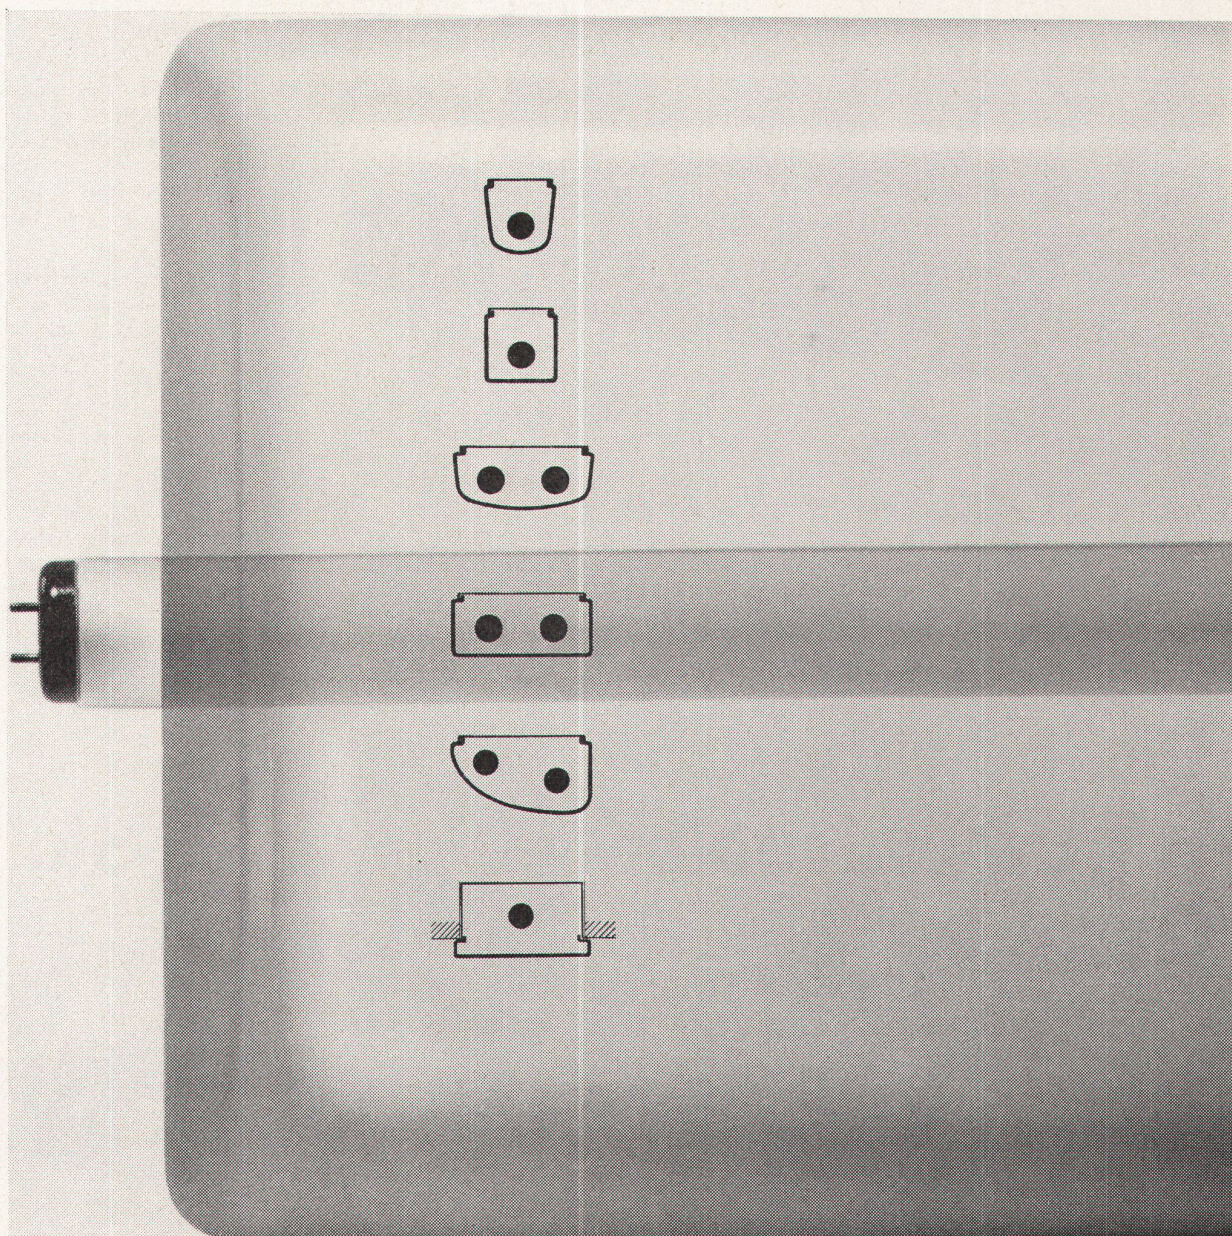

Die Fluoreszenzbeleuchtung hat sich für Arbeitsräume durchgesetzt. Das vom Bauherrn geforderte Beleuchtungsniveau wird immer höher. — Die grosse Auswahl von Leuchten, die wir dem Interessenten bieten, gibt ihm die Gewissheit für jeden Zweck die richtige Leuchte zu finden. Wenden Sie sich an Ihren Elektroinstallateur oder direkt an uns. Unsere Fachleute beraten Sie gerne. — BAG Bronzewarefabrik AG Turgi. Ausstellungs- und Verkaufsräume in Zürich, beim Central, Stampfenbachstrasse 15

BAG TURGI