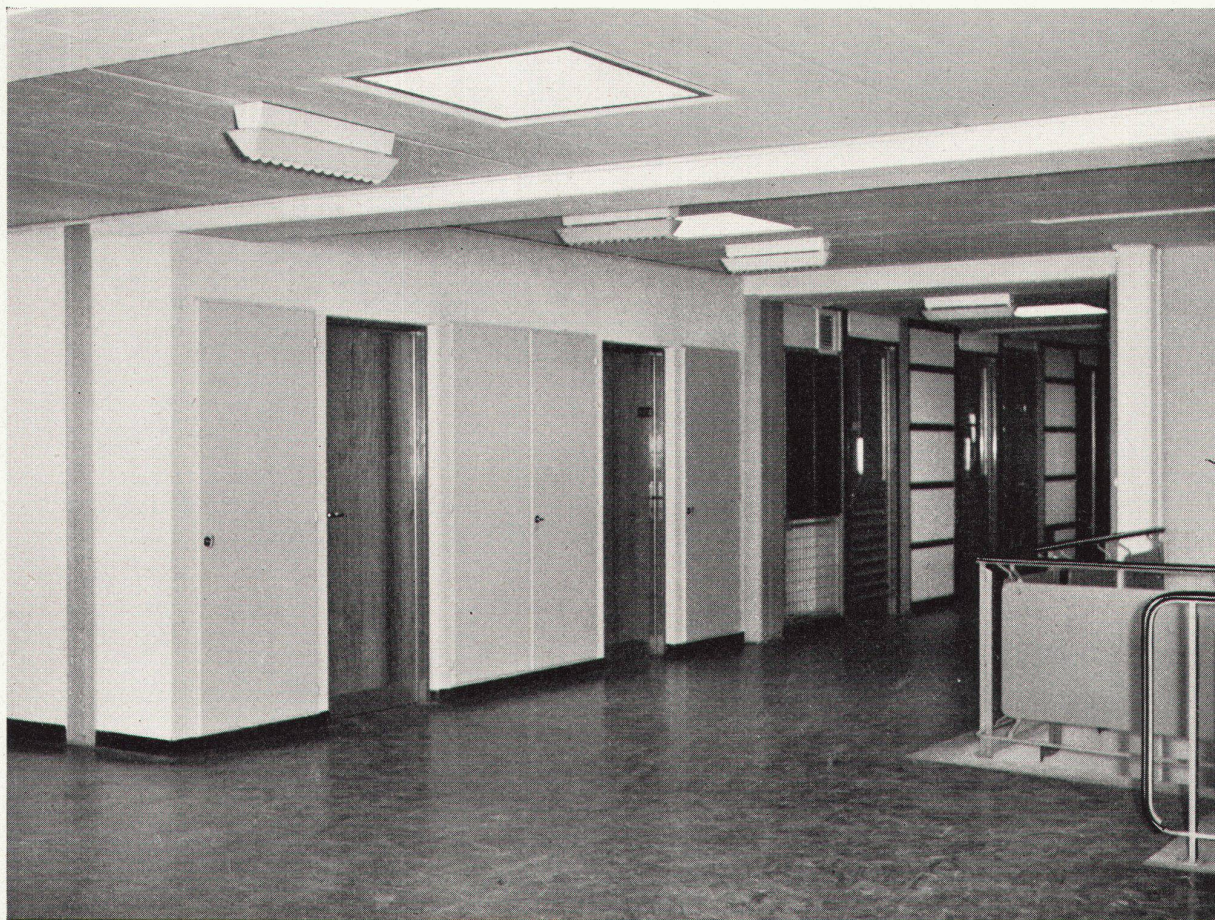

crystal

Spiegelkasten cristal, der moderne Toilettenkasten für Ihr Badezimmer. Verschiedene Ausführungen mit und ohne Beleuchtung, für Montage auf die Wand oder in die Wand eingelassen. Luxusmodell. Bezugsquellennachweis durch: Alfons Keller, Metallbau, St. Jakob-Straße 9, St. Gallen