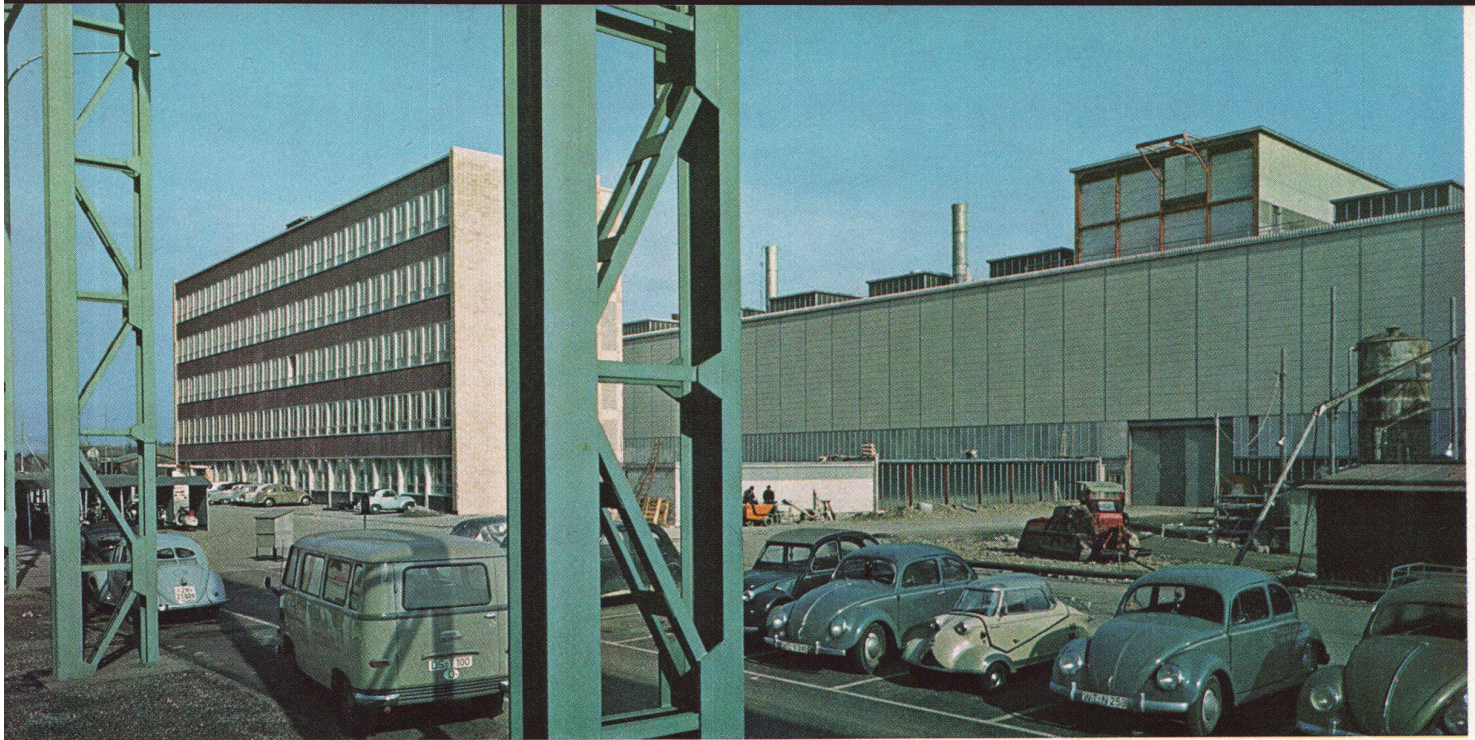

Gebr. Sulzer Aktiengesellschaft, Winterthur

Architekten:
Baubüro Gebr. Sulzer AG, Winterthur, und
Suter & Suter BSA/SIA, Basel

Bürogebäude: Brüstungsbänder mit vertikalen, mit Keramik-Mosaik verkleideten Durisol-Außenwandplatten, 12 cm stark
Grau- und Stahlgießerei/Großbearbeitungshalle: Fassadenverkleidung mit horizontalen Durisol-Außenwandplatten, 10 cm stark. Dacheindeckung mit Durisol-Dachplatten, 10 cm stark, und Kiesklebedach