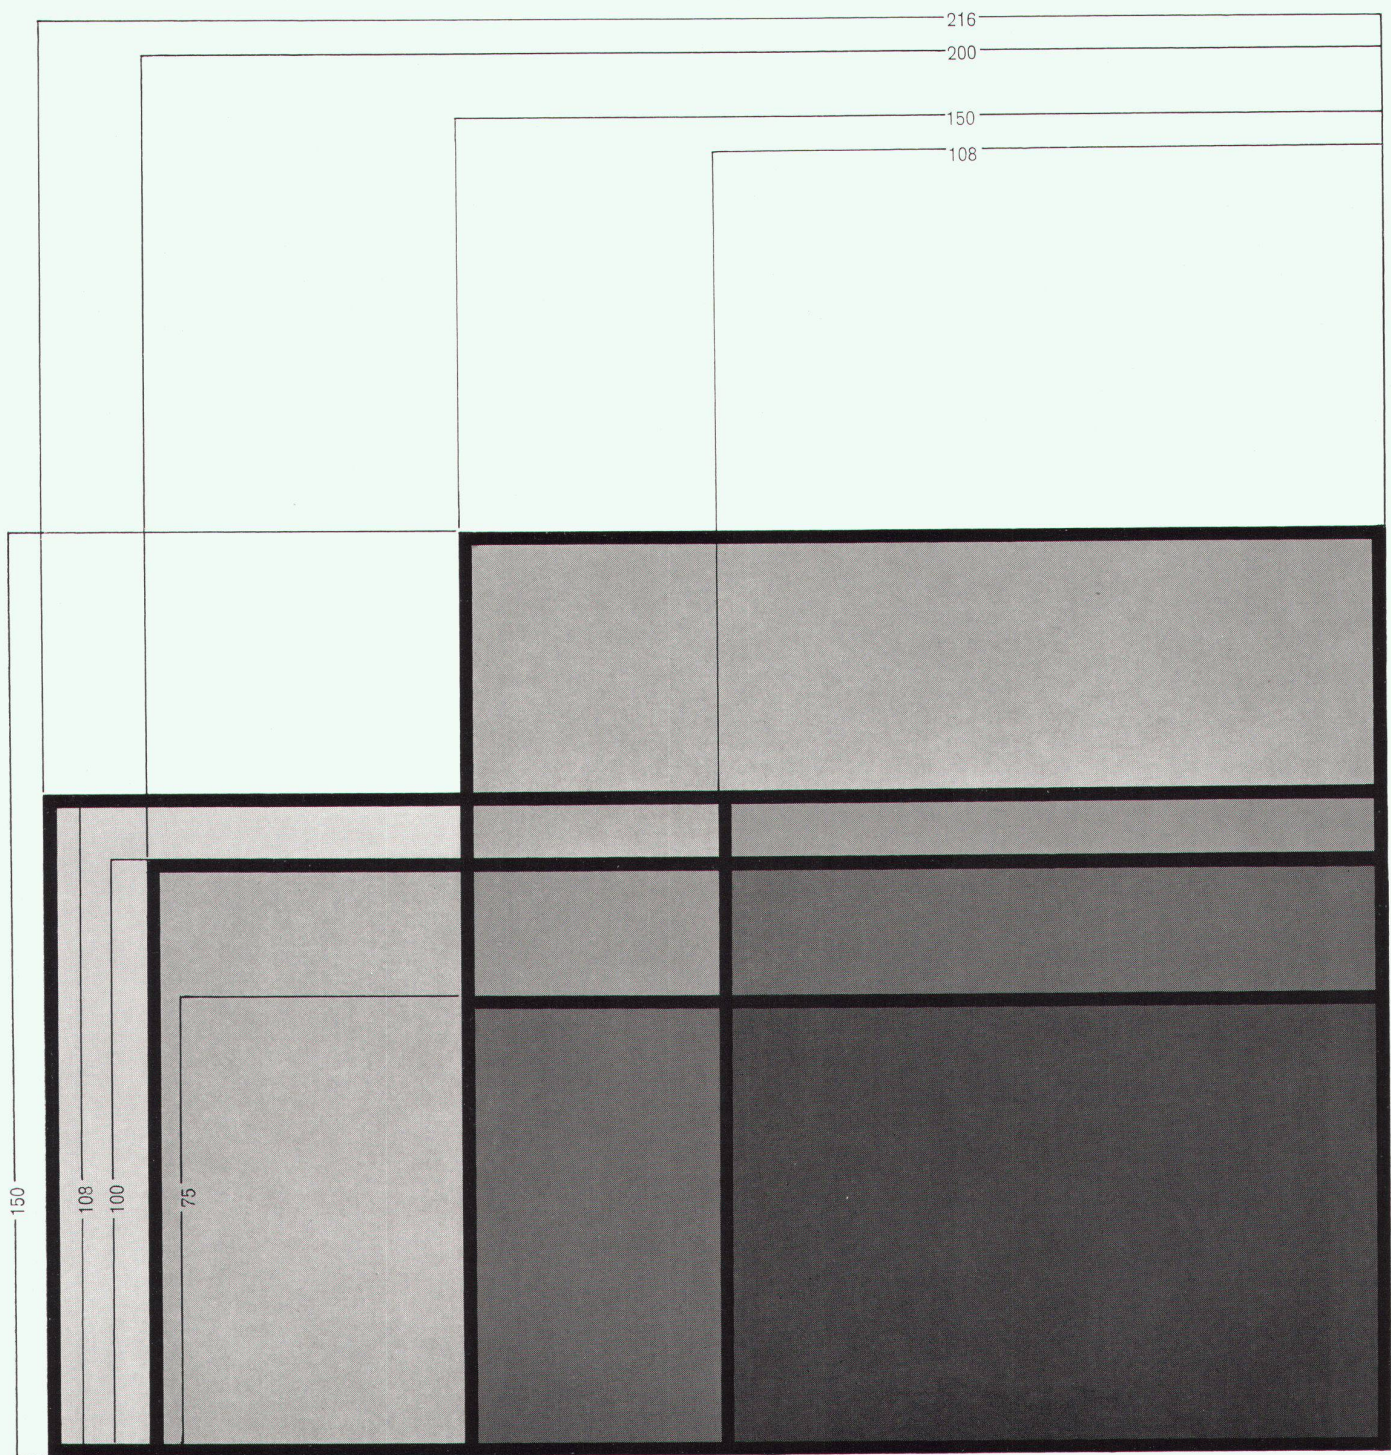

Formate der Wandplatten in mm

Die Wandplatten in verschiedenen Formaten ermöglichen es dem Architekten, immer ein harmonisches Verhältnis von der Wandplatte

Auskunft und Beratung sowie detaillierte technische Unterlagen über keramische Platten erhalten Sie durch die Fachgeschäfte