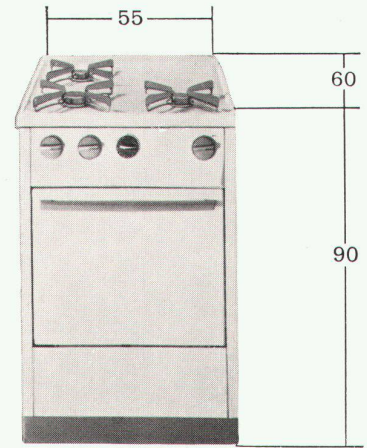

Genormte Abmessungen 55/60/90. Höhe variabel nach Wunsch 80+85.

Moderne Norm:

Kubische Bauform zum An-schieben, Freistellen und Einschieben mit geschlossener, nach hinten verlängerter und leicht erhöhter Herdplatte. Gesicherte Bedienungsriffe.