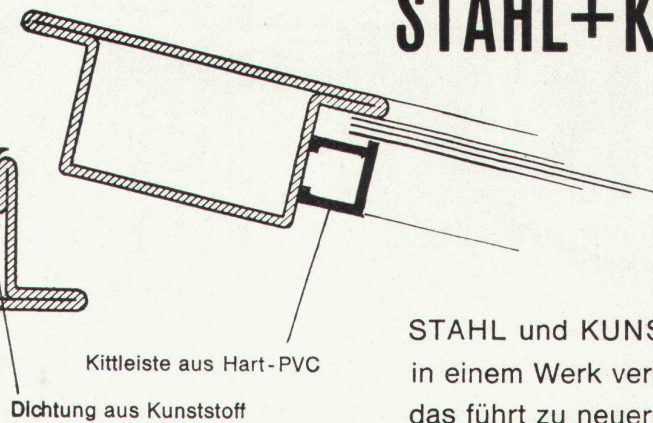

STAHL+KUNSTSTOFF

Kittleiste aus Hart-PVC
Dichtung aus Kunststoff

STAHL und KUNSTSTOFF
in einem Werk vereint,
das führt zu neueren,
besseren Lösungen.

... Warum nicht für Sie?

JANSEN

Der Vorsprung in Produktion,
Sortiment und Lagerhaltung
sichert wesentliche Vorteile.

Jansen & Co AG, Oberriet / SG Stahlröhren- und Sauerstoffwerke, Kunststoffwerk
Telephon (071) 7 82 44 Telex Nr. 57159

Vornehm und wohnlich!

Eine Polstermöbel-Garnitur
für Anspruchsvolle
Modernerer Wohnkomfort
für Menschen unserer Zeit