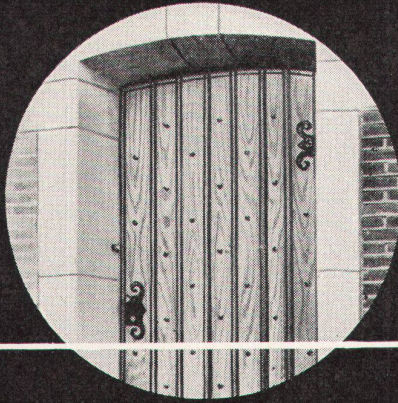

**betontanks**
**spezialauskleidung seit 35 jahren erprobt**
**tankbau**
**otto schneider zürich**

frohburgstr. 188 zürich 6

telefon 051 - 26 35 05

**Schönes Holz  
gesund  
erhalten**

Kunstsinnige Baugestalter und Handwerker schaffen gediegenes Holzwerk, das dem Bauherrn zur täglichen Freude wird. Beständig bleibt die Freude, wenn das Holz vorher bläuewirksam grundiert worden ist mit den in aller Welt bewährten XYLAMON-Grundiermitteln