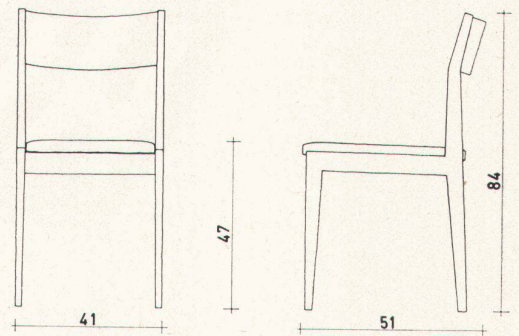

Mod. 730 P

Stuhl Mod. 730 R
Sitz gepolstert, Rücken Rohrgeflecht natur

Stuhl Mod. 730 P
Sitz gepolstert, Rücken Klebepolster

Ein vielseitig verwendbarer Stuhl für Gaststätten und Wohnräume, bei denen eine einfache, saubere moderne Linie angestrebt wird.