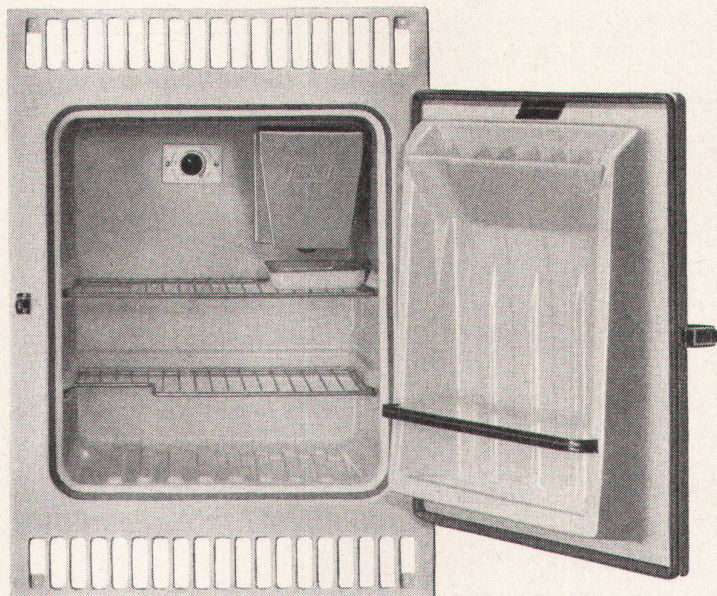

150 l Kompressor Fr. 485.- exkl. Gemüseschalen

Eignet sich für bündigen Fronteinbau. Raumsparende Konstruktion.

17 l Tiefkühlfach für Temperaturen bis -18° C. Grosse Eiswürfelschublade. Raffinierter, besonders grosser Türausbau mit verstellbaren Tablaren, Butter- und Käsefach, sowie Halter für 14 Eier, fasst 4 Literflaschen. Wichtig für die Reinigung: Der Frontrahmen mit den beiden Lüftungsgittern lässt sich leicht wegnehmen.

Garantie: Kühlaggregat 5 Jahre.

Forster schafft einen neuen Standard für Qualität, Leistung und Komfort im schweizerischen Kühlschrankbau.

Bitte verlangen Sie Offerte und Spezialprospekt.

Beratung in allen Einbaufragen.

150 l Kompressor