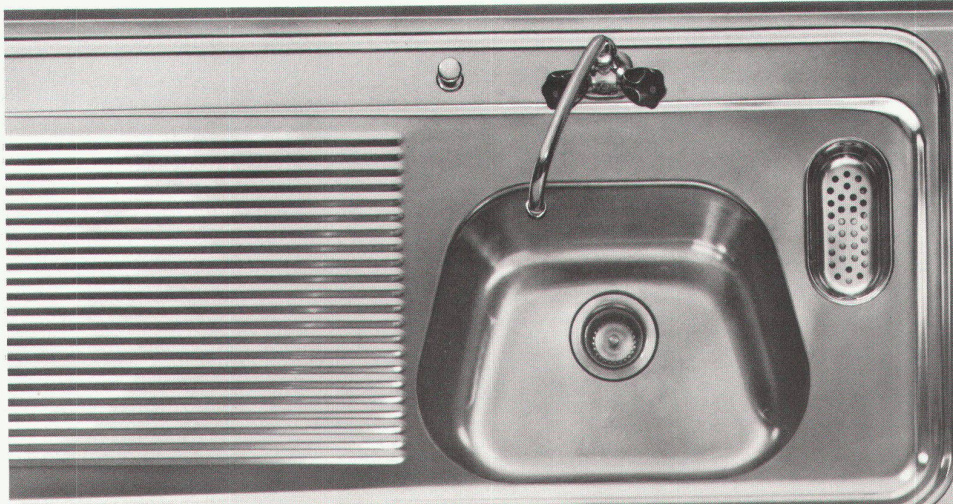

FRANKE — Erfolg durch Qualität

Wir stellen vor: Frankon — der neue Spültischtyp in der bekannten Franke-Qualität. Eine formschöne und praktische Lösung für höchste Ansprüche. Die neue Beckenform mit den grossen Rundungen erleichtert

die Reinigung. Die Batteriebank erhöht die Stabilität und bietet willkommene zusätzliche Abstellfläche. Jeder Frankon-Spültisch ist mit einem praktischen Restenausguss ausgerüstet. Als Ventil wird ein solides,

neu entwickeltes Stösselventil eingebaut, welches die ganze Beckenfläche frei gibt. — Beratung und Verkauf durch konzessionierte Sanitär-Installateure oder Sanitär-Grossisten.

FRANKE

Metallwarenfabrik Walter Franke

Aarburg

Tel. 062 | 7 41 41