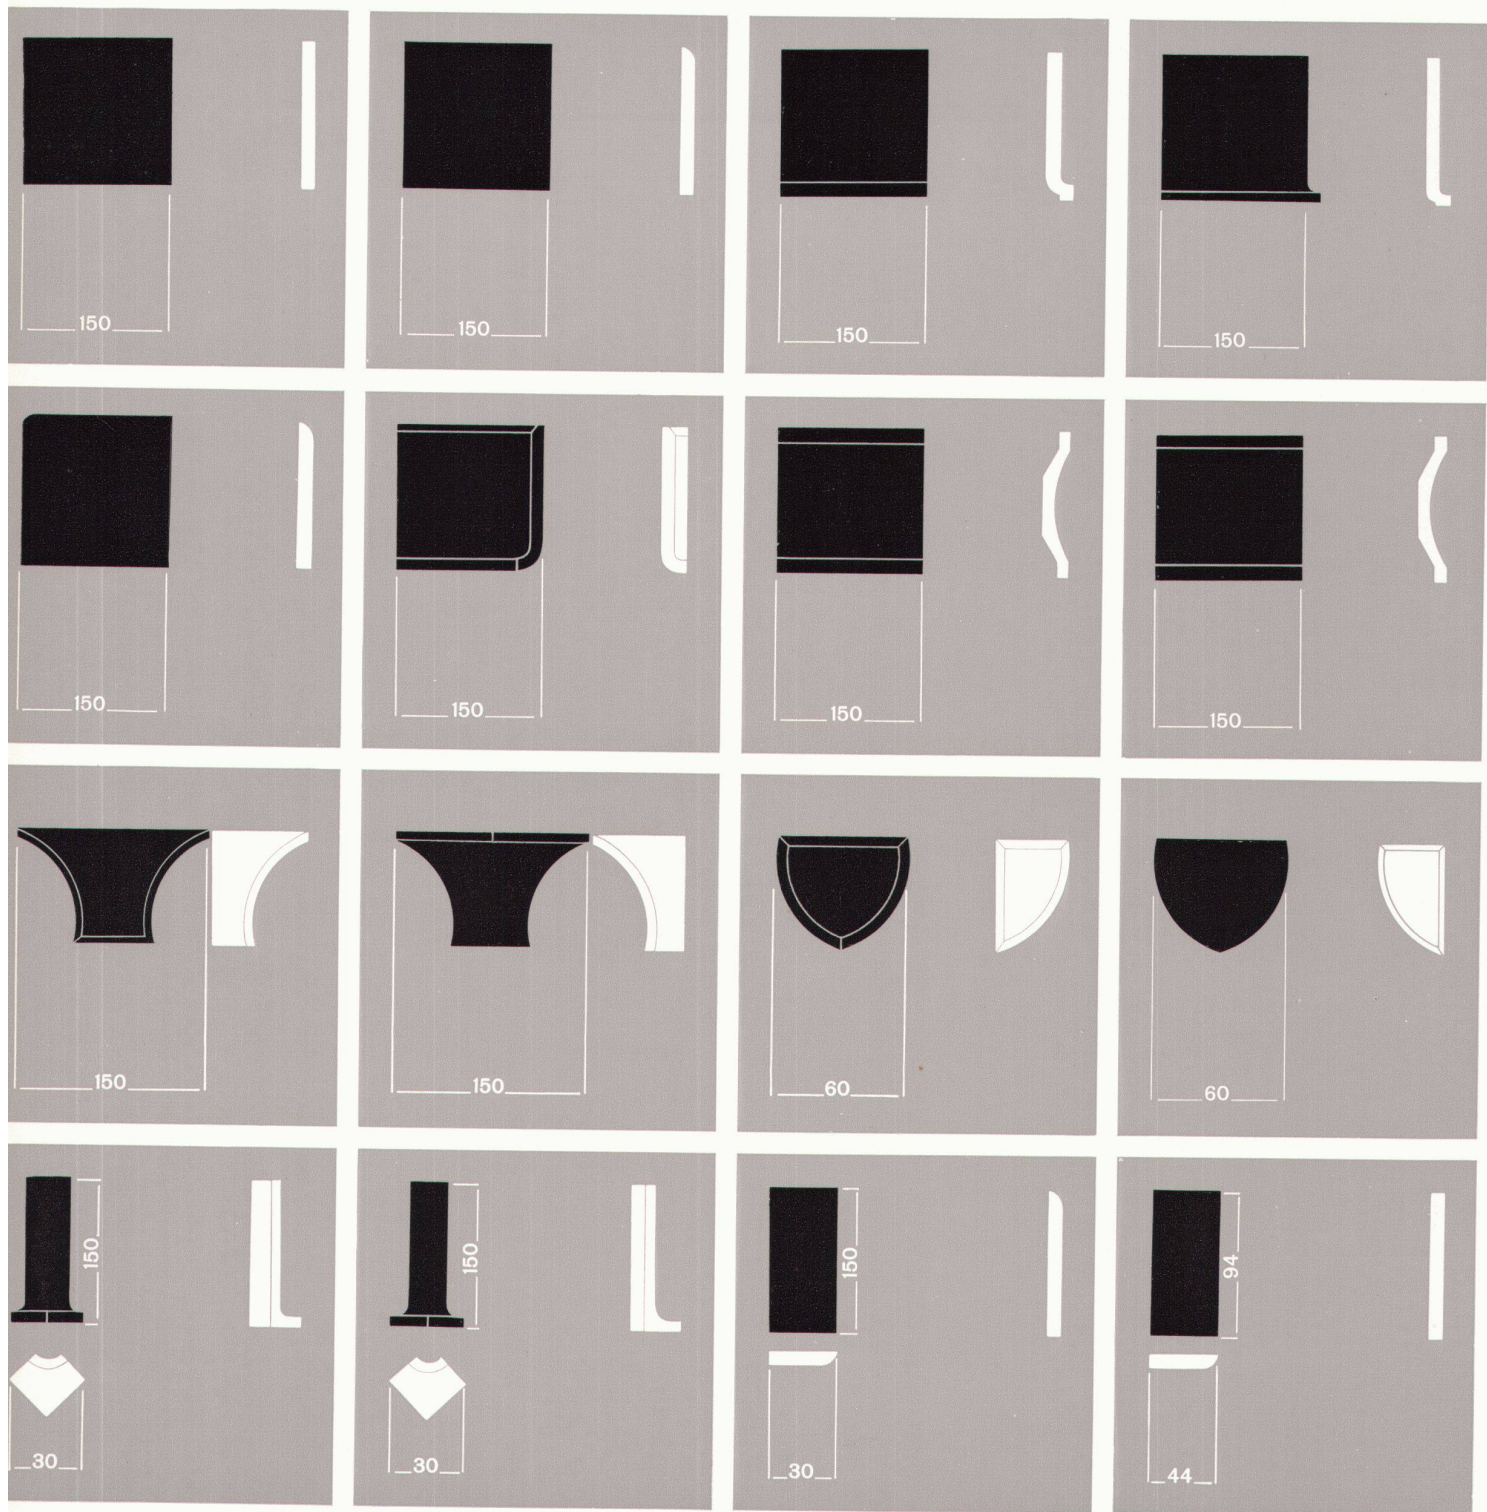

Einige Beispiele von Formstücken

Eine überraschend große Auswahl verschiedenartiger Formstücke erlaubt es dem Architekten, die Plattenbeläge immer technisch einwandfrei abzuschließen. Diese Formstücke werden in den Fabrikationsfarben hergestellt.

Auskunft und Beratung sowie detaillierte technische Unterlagen über keramische Platten erhalten Sie durch die Fachgeschäfte