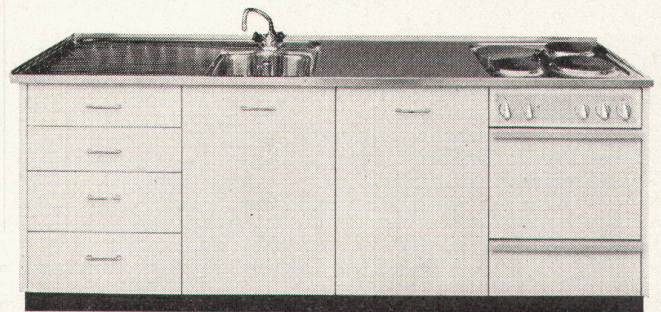

**METALL
ZUG**

Verlangen Sie Auskunft und Prospekte
bei der

Metallwarenfabrik Zug
Tel. 042 / 4 01 51