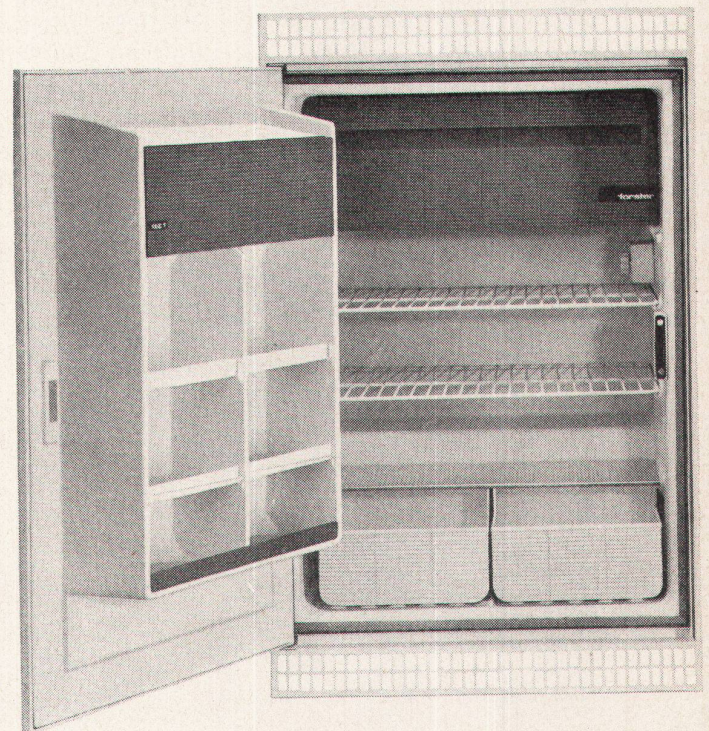

150 l Kompressor Fr. 485.- exkl. Gemüseschalen

Eignet sich für bündigen Fronteinbau. Raumsparende Konstruktion.

17 l Tiefkühlfach für Temperaturen bis -18° C. Grosse Eiswürfelschublade. Raffinierter, besonders grosser Türausbau mit verstellbaren Tablaren, Butter- und Käsefach, sowie Halter für 14 Eier, fasst 4 Literflaschen. Wichtig für die Reinigung: Der Frontrahmen mit den beiden Lüftungsgittern lässt sich leicht wegnehmen.

Garantie: Kühlaggregat 5 Jahre.

Forster schafft einen neuen Standard für Qualität, Leistung und Komfort im schweizerischen Kühlschrankbau.

Bitte verlangen Sie Offerte und Spezialprospekt.

Beratung in allen Einbaufragen.

150 l Kompressor