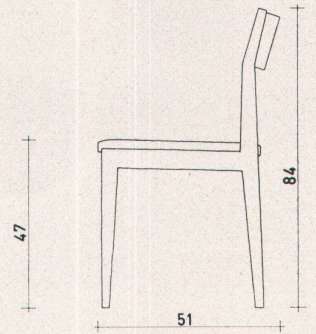

F. Bender

OBERDORFSTRASSE 9/10 ZÜRICH

Mod. 730 P

Mod. 730 R

Stuhl Mod. 730 R
Sitz gepolstert, Rücken Rohrgeflecht natur

Stuhl Mod. 730 P
Sitz gepolstert, Rücken Klebepolster

Ein vielseitig verwendbarer Stuhl für Gaststätten
und Wohnräume, bei denen eine einfache, saubere
moderne Linie angestrebt wird.