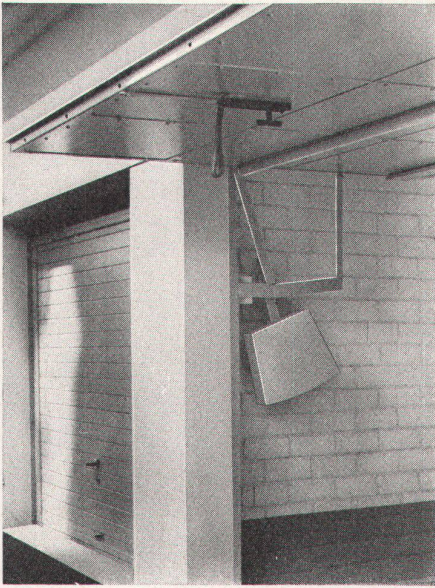

Boxentore Typ «Ökonom»
Metallrolladen Typ «alu-rol»
Lamellenstoren und Sonnenstoren
Aluminiumfenster und -fassaden

& Co. AG, Biel
Metallbau und Rolladenfabrik

HARTMANN