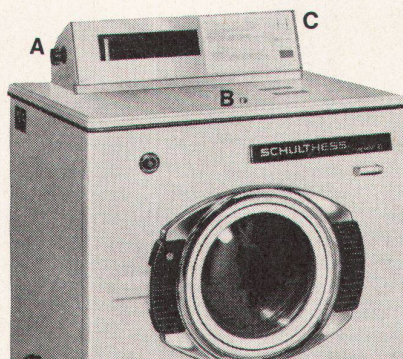

Das Waschzentrum der Zukunft mit Schulthess-Electronic

Electronic? Elektronisch steuern? Programmsteuerung mit einem Lichtstrahl? Ja, Sie haben richtig gelesen; es ist die modernste Lochkarten-Programmsteuerung für den Gewerbebetrieb; es ist das Waschen mit Schulthess.

Die Schulthess-Electronic ist aber nicht nur mit einer neuartigen Lichtstrahlsteuerung versehen, sondern zugleich mit einem elektronischen Münz-zähler. **Resultat: der Automat eignet sich für Selbstbedienungs-Waschsalons und Waschzentren von Wohnsiedlungen.**

Dieser elektronisch gesteuerte Münz-Wasch-automat braucht keine Überwachung. Jeglicher Missbrauch ist ausgeschlossen. Der Kunde zahlt nach Programmzeit.