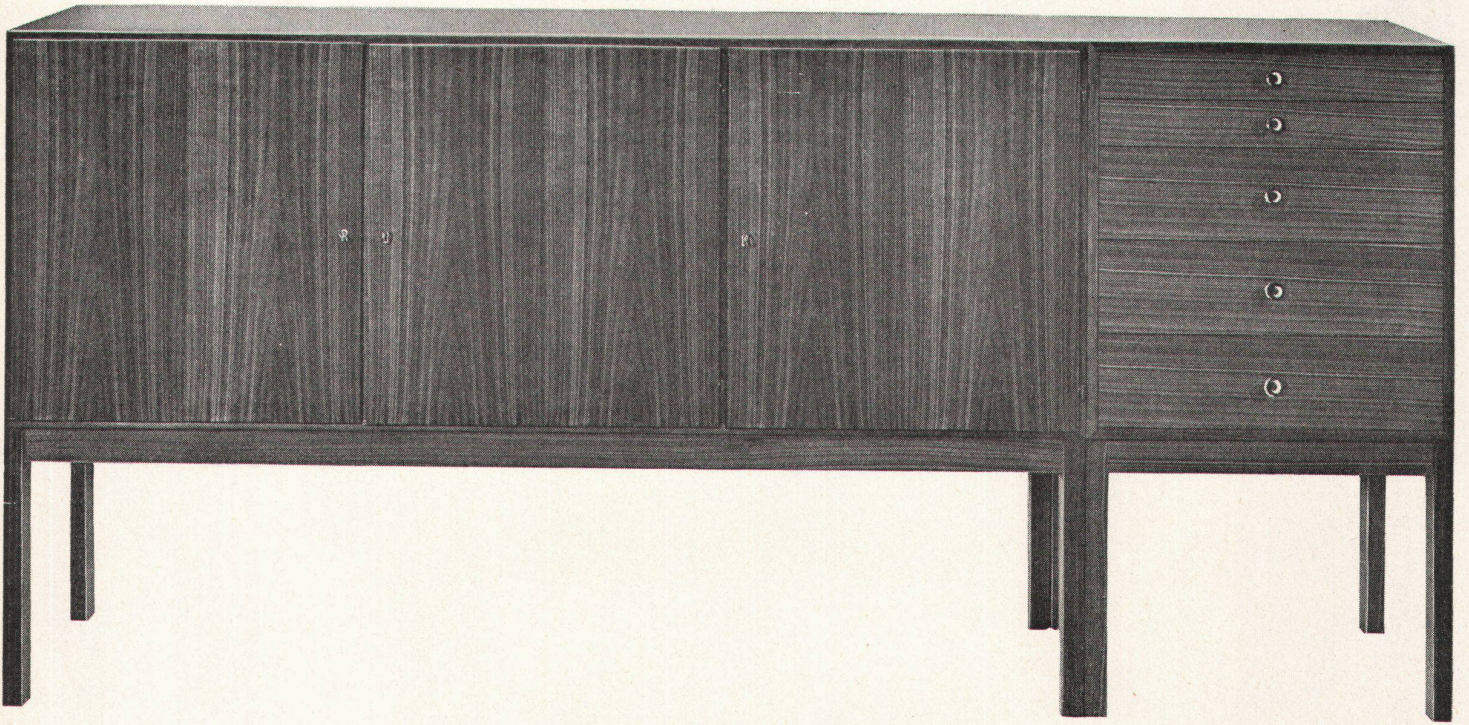

In vernünftigen Proportionen

Buffets waren zu oft nur Prunkstück in den guten Stuben. — Aber auch manchem modernen Geschirrschrank ist das gleiche Schicksal beschieden. — Der überschwängliche Modernismus entwirft nach der Regel: « je niedriger und länger — desto moderner ». Die Hausfrauen aber räumen dabei

ihr Geschirr auf den Knien ein. — Wahrhaft moderne Möbel kennen keine solchen Nachteile. Die schlichten neuen Korpusstypen von Kurt Thut, Innenarchitekt SWB, sind vernünftig in den Proportionen und in ihrer « konservativen » Höhe nicht minder elegant. Verlangen Sie unseren Prospekt.

Möbelgenossenschaft

Basel:

Güterstrasse 133 Tel. 061 34 31 10

Biel/Bienne:

Aarbergstrasse 5 Tel. 032 2 79 61

Lausanne:

75, rue de Genève Tél. 021 25 74 22

Zürich:

Zweierstrasse 129 Tel. 051 35 45 65

Pierre Dubaut, Peter Nathan, Hans E. Bühler

Géricault

Eine einzigartige Publikation über Géricault, die zum erstenmal die schweizerische Sammlung Hans E. Bühler lückenlos in 26 mehrfarbigen, 34 einfarbigen Tafeln und 12 Seiten Text zeigt. Den einleitenden Text schrieb der bekannte Géricault-Kenner Pierre Dubaut, dem sich eine eingehende Deutung der Werke von Géricault aus der Feder von Peter Nathan und ein Bekenntnis zur Kunst Géricaults als dem großen Pferdemaier von Oberst Hans E. Bühler anreihen.

Bestellungen nehmen entgegen: die Buchhandlungen und der Verlag BW-Press, Winterthur, Telephon (052) 2 22 52

Der/Die Unterzeichnete bestellt
— Exemplar(e) Géricault zu Fr. 57.—
an nebenstehende Adresse

Name des Bestellers

Genauere Adresse

Datum