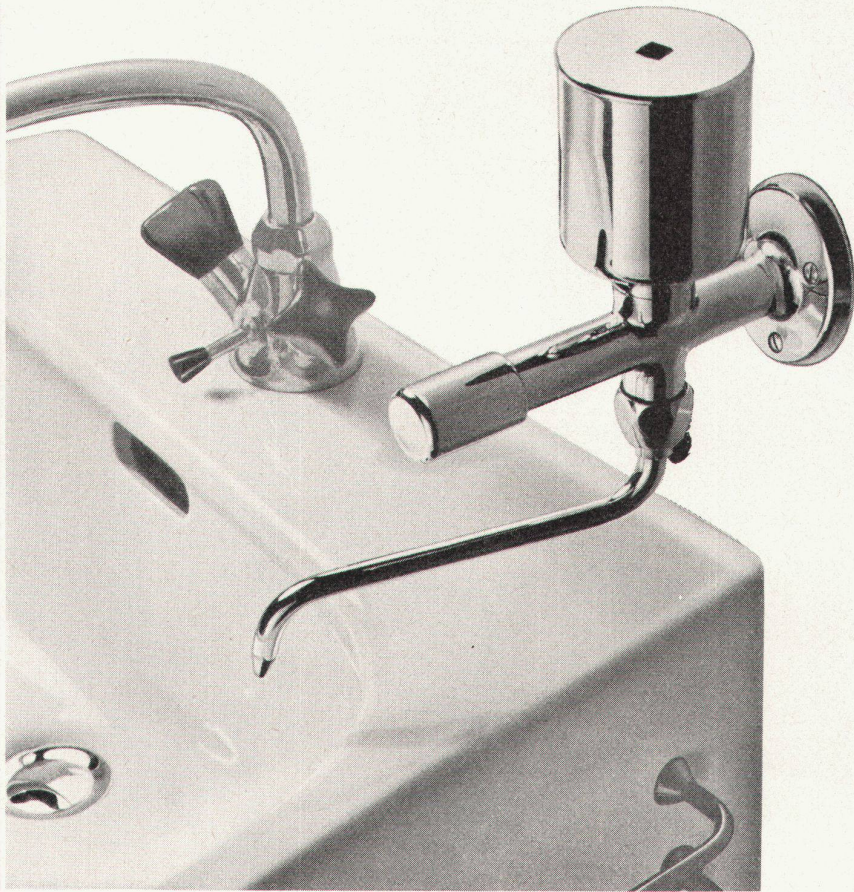

# Pronto

**Seifenspender  
Kongress-Pronto  
für portionenweise Abgabe  
von flüssiger Seife.  
Inhalt: 1/4 l  
messingverchromt  
Deckel abschraubbar <sup>®</sup>  
Ausführung auch in Plexiglas  
Hersteller:  
Nyffenegger & Co.  
Zürich-Oerlikon  
Metallgiesserei  
Armaturenfabrik  
Telefon 051 / 46 64 77**