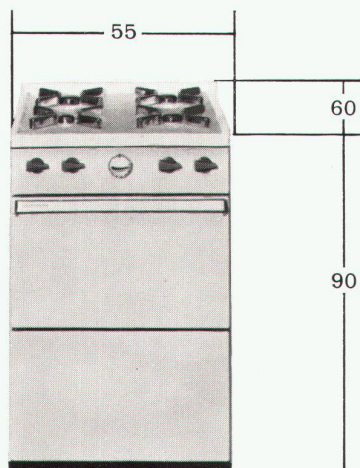

Mena-Lux AG, Murten

Normierte Abmessungen 55/60/90  
Höhe variabel nach Wunsch 80+85

Die Vorderkante des Herdes passt sich  
den übrigen Küchenelementen bündig an