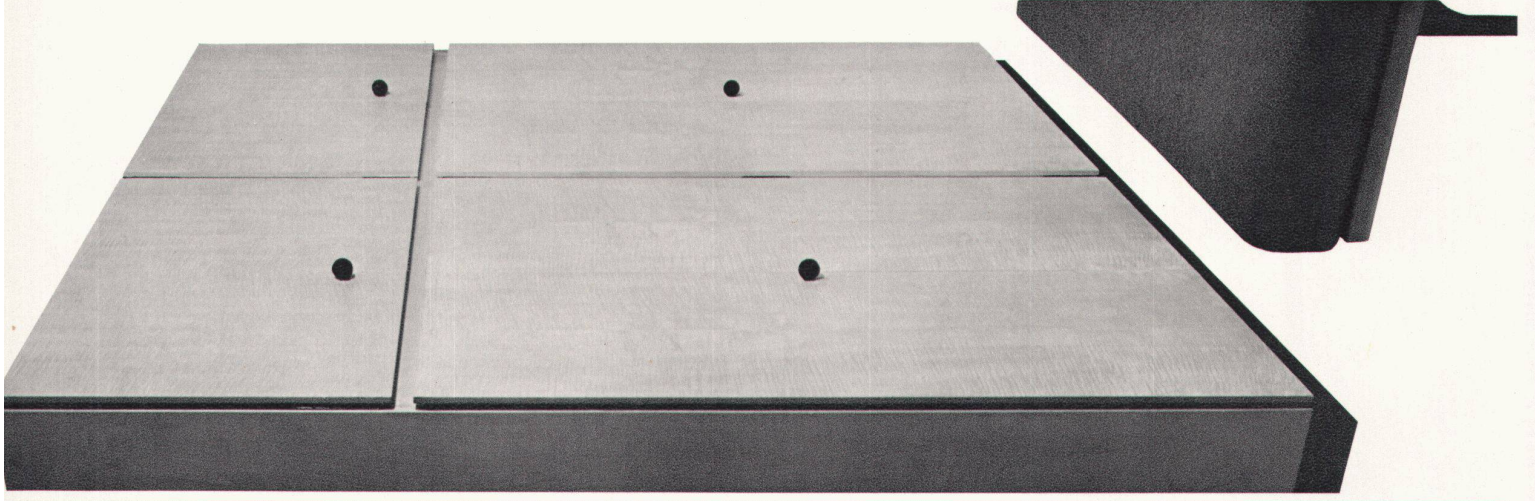

Neue Möglichkeiten zur Raumgestaltung und rationellere Methoden in der Produktion, das wurde mit diesem absolut neuartigen Programm von D. Waackerlin VSI erreicht. Kenner im In- und Ausland zollen ihm grösste Beachtung. Unsere originelle Monographie «wohnen mit dw-massmöbeln» gibt über alles Wissenswerte Auskunft; wir stellen sie Ihnen auf Verlangen kostenlos und unverbindlich zu. Übrigens: in unserer Basler Wohnausstellung finden Sie die vielseitigste Auswahl konsequent moderner Möbel in der Schweiz.

De nouvelles possibilités pour l'arrangement des pièces de même que des méthodes de fabrication plus rationalisées ont été obtenues au moyen de ce programme absolument original de Dieter Waackerlin, VSI. Les experts en Suisse comme à l'étranger le tiennent en haute considération. Notre monographie originale «vivre dans des meubles à vos mesures dw» renseigne sur tous points intéressants; nous vous la ferons parvenir gratuitement et sans obligation de votre part sur votre demande. D'ailleurs vous trouverez dans nos salons d'exposition de Bâle la plus grande diversité de meubles modernes à votre choix en Suisse.

IDEALHEIM AG BASEL Gerbergasse bei der Post

IDEALHEIM AG BASEL

vier typische Ausschnitte aus unserem dw-einrichtungsprogramm: Für jeden Zweck ein praktisch durchdachtes Möbel, in Ahorn, Teak, Nussbaum oder Palisander. Die vorfabrizierten Einzelteile werden Ihren Wünschen gemäss zu verschieden grossen Einheiten zusammengefügt; also individuell gefertigte und formal auswegene Möbel zu normalem Preis. Wie sich damit wohnen lässt, zeigt das rückseitige Farbbild.

Quatre extraits typiques de notre programme d'ameublements dw: Un meuble soigneusement étudié en vue de son usage déterminé, exécuté en érable, teck, noyer ou palissandre. Les éléments individuels préfabriqués sont composés selon vos désirs en unités plus ou moins importantes; par conséquent, un mobilier fabriqué à vos mesures au prix normal. L'illustration en couleurs au verso vous donne une idée de son confort.