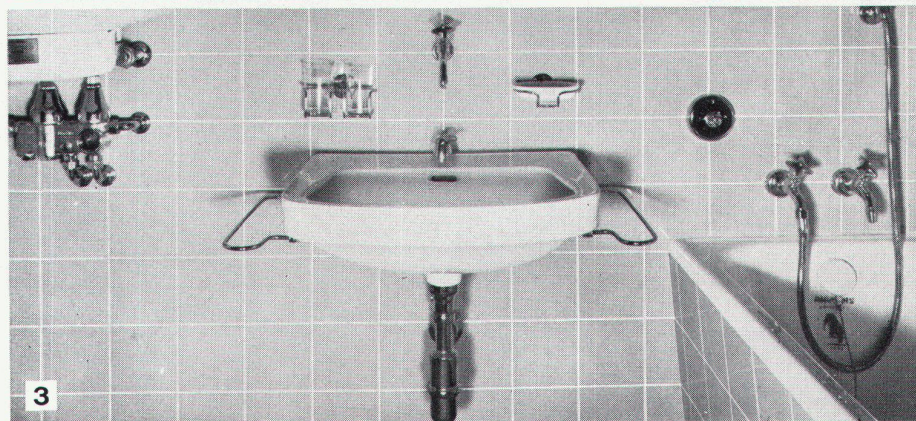

Die +GF+ Montagemethode

Die Montage-Vorrichtung

ist die praktische Ergänzung der seit Jahren bewährten +GF+ Montagemethode. Sie erlaubt Anschlussleitungen für Einzel-Apparate, Apparate-Gruppen im Wohnungs-Schulhaus- oder Industriebau etc. **vor dem Aufmauern der Wand zuverlässig und genau zu montieren.**

Sie eignet sich dank ihrer Verstellbarkeit für jede Installation; ihre Anwendung ist z. B. nicht von einem Standard-Grundriss (Wohnungsbau) abhängig.

1
+GF+ Montage-Vorrichtung mit montierten Anschlussleitungen, an Deckenstützen unverrückbar fixiert.

2
Die Anschlussleitungen werden eingemauert.

3
Auf Platten-Einteilung ausgegerichtete Installation zeugt von geplanter Zusammenarbeit Architekt-Installateur-Plattenleger.

Für weitere Auskünfte, Prospekte und Beratung in allen technischen Fragen stehen wir Ihnen gerne zur Verfügung.

Georg Fischer Aktiengesellschaft, Schaffhausen

Telephon: (053) 5 60 31 und 5 70 31
Verkaufsbüro: intern 578
Kundendienst: intern 588