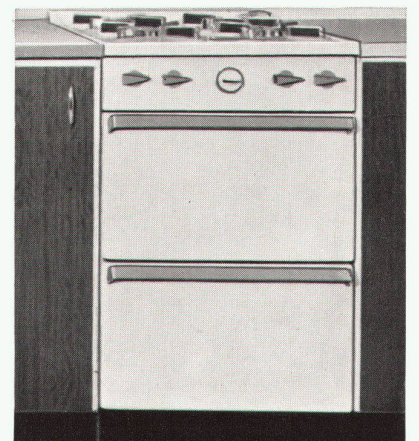

Modelle mit 3 oder 4 Kochstellen; auf Wunsch mit seitlichen Abstellplatten, Herdplattendeckel, Geräteraum, Infrarotgrill und Drehspieß mit Motor erhältlich.

Gasherd SOLOR  
eingeschoben in eine geschlossene Küchenfront

Mena-Lux AG, Murten

Normierte Abmessungen 55/60/90  
Höhe variabel nach Wunsch 80+85

Die Vorderkante des Herdes passt sich  
den übrigen Küchenelementen bündig an