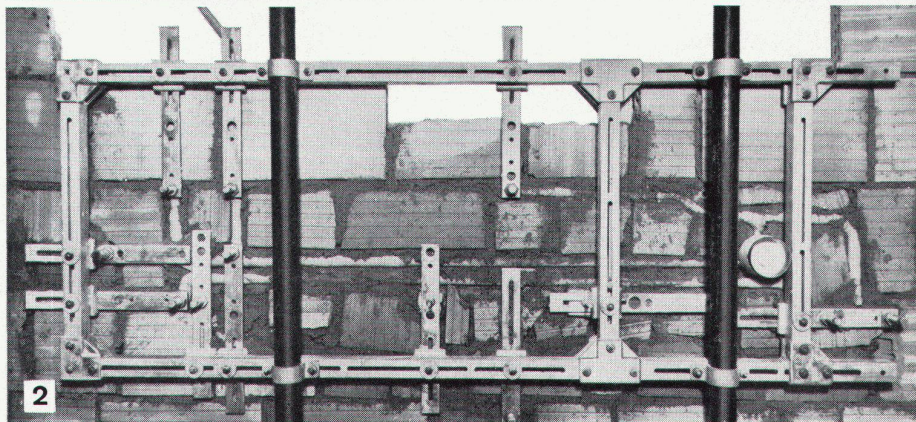

Die +GF+ Montagemethode

Die Montage-Vorrichtung

ist die praktische Ergänzung der seit Jahren bewährten +GF+ Montagemethode. Sie erlaubt Anschlussleitungen für Einzel-Apparate, Apparate-Gruppen im Wohnungs-Schulhaus- oder Industriebau etc. **vor dem Aufmauern der Wand zuverlässig und genau zu montieren.**

Sie eignet sich dank ihrer Verstellbarkeit für jede Installation; ihre Anwendung ist z. B. nicht von einem Standard-Grundriss (Wohnungsbau) abhängig.

1
+GF+ Montage-Vorrichtung mit montierten Anschlussleitungen, an Deckenstützen unverrückbar fixiert.

2
Die Anschlussleitungen werden eingemauert.

3
Auf Platten-Einteilung ausgegerichtete Installation zeugt von geplanter Zusammenarbeit Architekt-Installateur-Plattenleger.

Für weitere Auskünfte, Prospekte und Beratung in allen technischen Fragen stehen wir Ihnen gerne zur Verfügung.

Georg Fischer Aktiengesellschaft, Schaffhausen

Telephon: (053) 5 60 31 und 5 70 31
Verkaufsbüro: intern 578
Kundendienst: intern 588