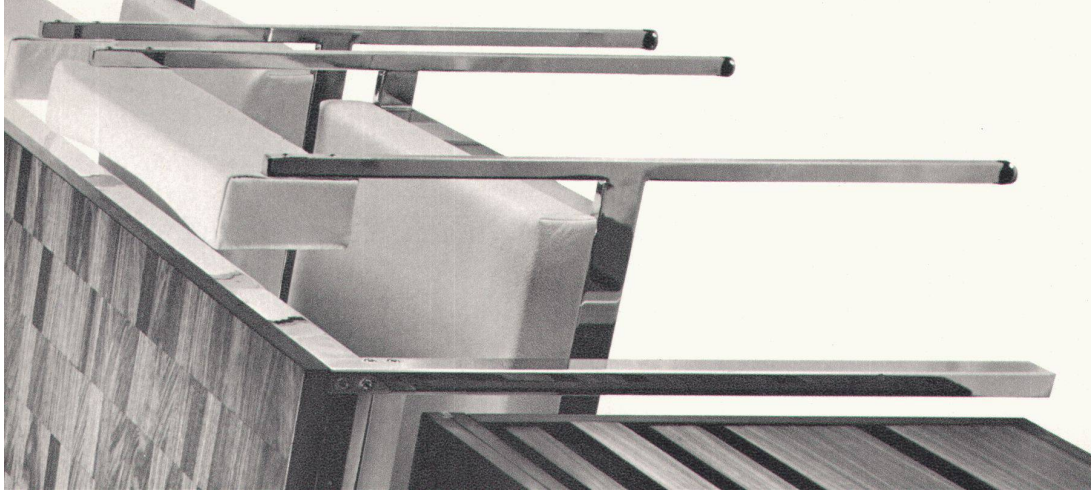

Neue Möglichkeiten zur Raumgestaltung und rationellere Methoden in der Produktion, das wurde mit diesem absolut neuartigen Programm von D. Waackerlin VSI erreicht. Kenner im In- und Ausland zollen ihm grösste Beachtung. Unsere originelle Monographie «wohnen mit dw-massmöbeln» gibt über alles Wissenswerte Auskunft; wir stellen sie Ihnen auf Verlangen kostenlos und unverbindlich zu. Übrigens: in unserer Basler Wohnausstellung finden Sie die vielseitigste Auswahl konsequent moderner Möbel in der Schweiz.

De nouvelles possibilités pour l'arrangement des pièces de même que des méthodes de fabrication plus rationalisées ont été obtenues au moyen de ce programme absolument original de Dieter Waackerlin, VSI. Les experts en Suisse comme à l'étranger le tiennent en haute considération. Notre monographie originale «vivre dans des meubles à vos mesures dw» renseigne sur tous points intéressants; nous vous la ferons parvenir gratuitement et sans obligation de votre part sur votre demande. D'ailleurs vous trouverez dans nos salons d'exposition de Bâle la plus grande diversité de meubles modernes à votre choix en Suisse.

IDEALHEIM AG BASEL Gerbergasse bei der Post

IDEALHEIM AG BASEL

vier typische Ausschnitte aus unserem dw-einrichtungsprogramm: Für jeden Zweck ein praktisch durchdachtes Möbel, in Ahorn, Teak, Nussbaum oder Palisander. Die vorfabrizierten Einzelteile werden Ihren Wünschen gemäss zu verschieden grossen Einheiten zusammengefügt; also individuell gefertigte und formal auswegene Möbel zu normalem Preis. Wie sich damit wohnen lässt, zeigt das rückseitige Farbbild.

Quatre extraits typiques de notre programme d'ameublements dw: Un meuble soigneusement étudié en vue de son usage déterminé, exécuté en érable, teck, noyer ou palissandre. Les éléments individuels préfabriqués sont composés selon vos désirs en unités plus ou moins importantes; par conséquent, un mobilier fabriqué à vos mesures au prix normal. L'illustration en couleurs au verso vous donne une idée de son confort.