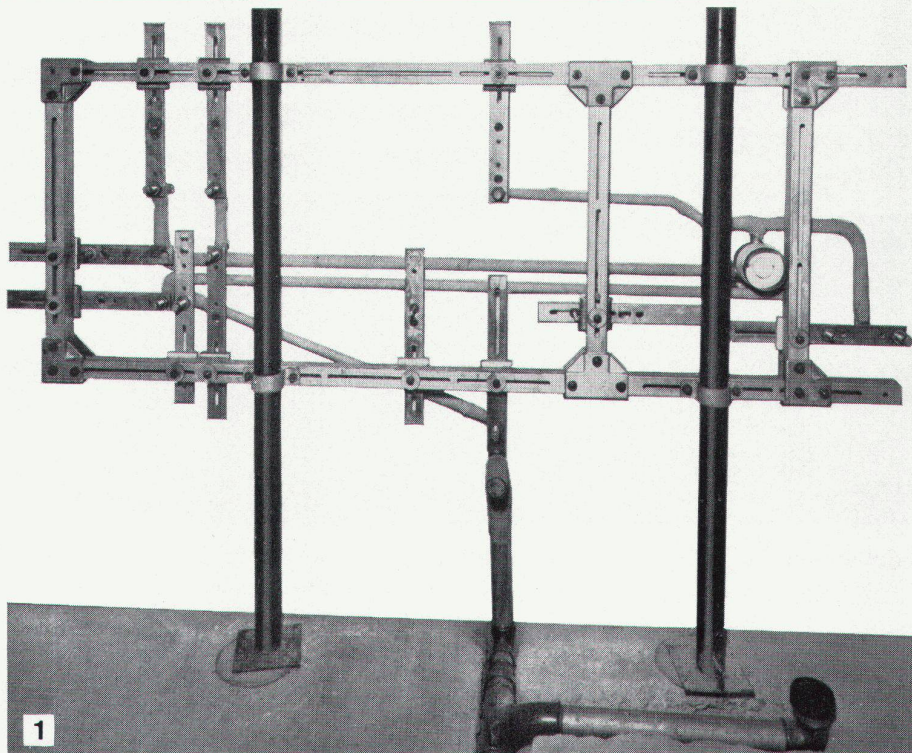

Die +GF+ Montagemethode

Die Montage-Vorrichtung

ist die praktische Ergänzung der seit Jahren bewährten +GF+ Montagemethode. Sie erlaubt Anschlussleitungen für Einzel-Apparate, Apparate-Gruppen im Wohnungs-Schulhaus- oder Industriebau etc. **vor dem Aufmauern der Wand zuverlässig und genau zu montieren.**

Sie eignet sich dank ihrer Verstellbarkeit für jede Installation; ihre Anwendung ist z. B. nicht von einem Standard-Grundriss (Wohnungsbau) abhängig.

1
+GF+ Montage-Vorrichtung mit montierten Anschlussleitungen, an Deckenstützen unverrückbar fixiert.

2
Die Anschlussleitungen werden eingemauert.

3
Auf Platten-Einteilung ausgegerichtete Installation zeugt von geplanter Zusammenarbeit Architekt-Installateur-Plattenleger.

Für weitere Auskünfte, Prospekte und Beratung in allen technischen Fragen stehen wir Ihnen gerne zur Verfügung.

Georg Fischer Aktiengesellschaft, Schaffhausen

Telephon: (053) 5 60 31 und 5 70 31
Verkaufsbüro: intern 578
Kundendienst: intern 588