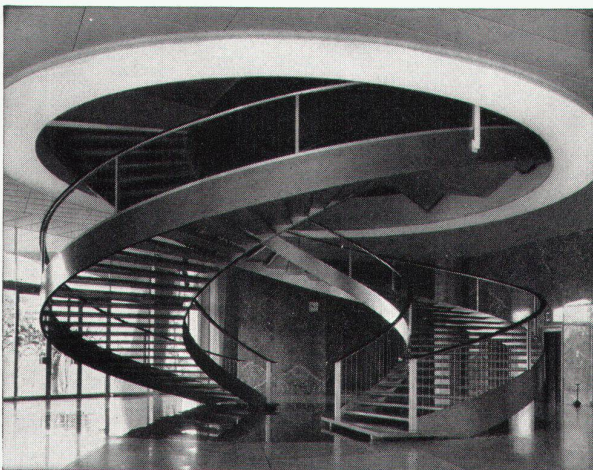

Stahltreppen

Verwaltungsgebäude Nestlé, Vevey

Gebr. Demuth & Co. Baden

Konstruktionswerkstätten Telefon (056) 2 59 54