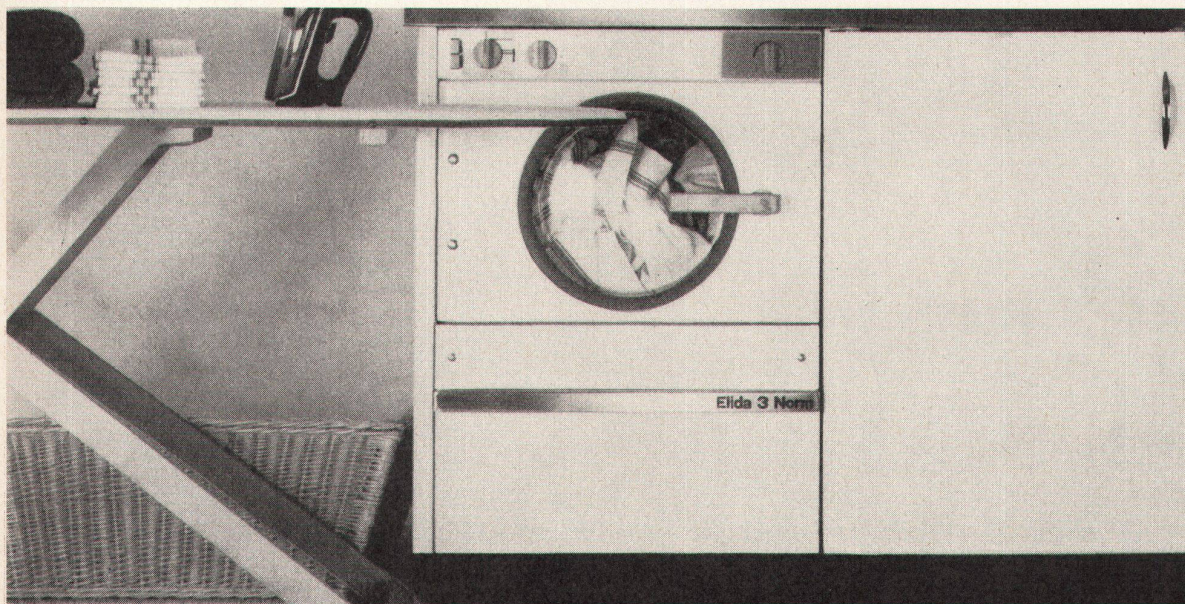

Mit der Elida 3 Norm: nur noch bügeln!
Wunderbar saubere Wäsche, schonend
gewaschen und getrocknet!
Mit vollautomatischen Waschprogrammen,
kinderleicht einzustellen,
temperaturgesteuert - ein wahrhaft
vollkommener, unvergleichlicher Etagen-
und Einbau-Waschautomat für genormte
Küchenkombinationen. Von höchster
Qualität, mit günstigem Preis, Garantie
und gutem Service.
Elida 3 Norm, 3-kg-Einbau-Waschautomat
mit Zentrifuge, Masse: 767 mm x 547 mm

x 570 mm, ohne Sockel und ohne
Abdeckung. Die Elida 3 Norm besitzt
vollautomatische Waschprogramme für
alle Wäschearten, ein Spezialprogramm
für Feinwäsche, einen zusätzlichen
Schongang, Stoppschalter sowie eine
eingebaute Zentrifuge.
Elida 3, beweglicher Etagenautomat,
Ausrüstung wie Elida 3 Norm.
Technische Details: Trommel und Bottich
aus Chromnickelstahl 18/8, eingebaute
Zentrifuge mit 1400 T/min., automatische
Waschmittelzufuhr, Türgriff mit

Sicherheitsschalter links oder rechts
montiert lieferbar, Heizung mit
Trockengang-Schutz, Zentrifuge mit
Sicherheitsschalter. **Anschlüsse:**
Erdsteckdose 1 x 220V/10A oder
1 x 380/220V/6A, Anschlusswert 1,9 kW.
Weitere Modelle aus dem Elida
Fabrikationsprogramm:
Elida 5 Elite, 5-kg-Vollautomat mit Boiler;
Elida 5, 5-kg-Vollautomat mit Drucktasten
und Thermoelektrik; **Elida 5 Gas**,
5-kg-Vollautomat mit Gas-Heizung,
Drucktasten und Thermoelektrik. E <

Elida 3 Norm

Bitte verlangen Sie Prospekte und Offerte.
Elida Aktiengesellschaft
Binningen/Basel
Telephon 061/38 66 00