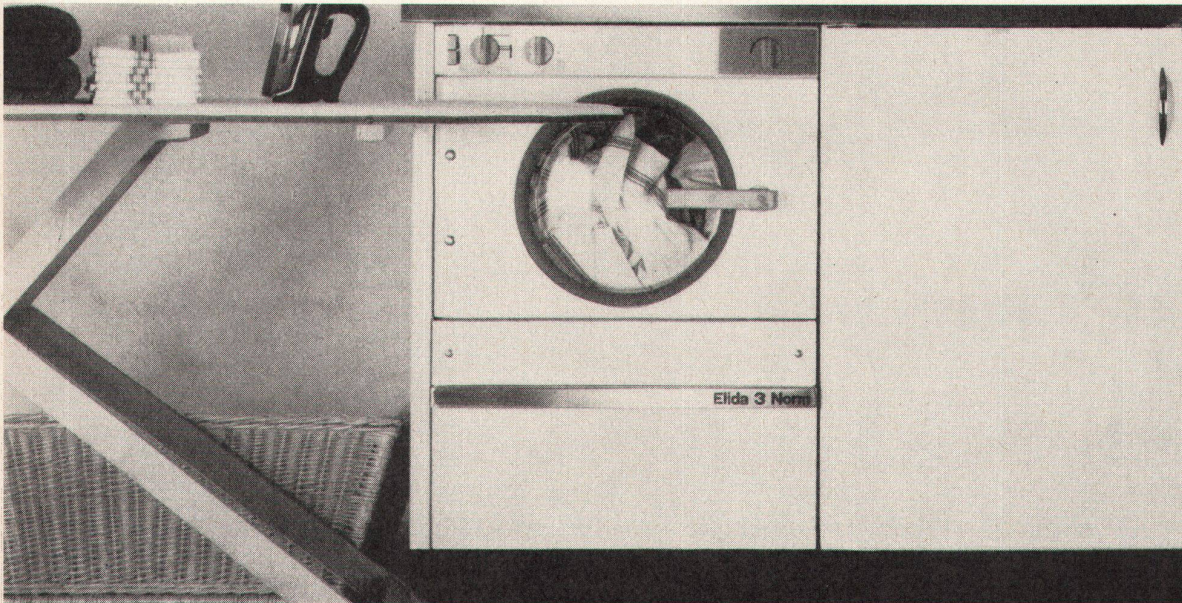

Mit der Elida 3 Norm: nur noch bügeln!
Wunderbar saubere Wäsche, schonend
gewaschen und getrocknet!
Mit vollautomatischen Waschprogrammen,
kinderleicht einzustellen,
temperaturgesteuert - ein wahrhaft
vollkommener, unvergleichlicher Etagen-
und Einbau-Waschautomat für genormte
Küchenkombinationen. Von höchster
Qualität, mit günstigem Preis, Garantie
und gutem Service.
Elida 3 Norm, 3-kg-Einbau-Waschautomat
mit Zentrifuge, Masse: 767 mm x 547 mm

x 570 mm, ohne Sockel und ohne
Abdeckung. Die Elida 3 Norm besitzt
vollautomatische Waschprogramme für
alle Wäschearten, ein Spezialprogramm
für Feinwäsche, einen zusätzlichen
Schongang, Stoppschalter sowie eine
eingebaute Zentrifuge.
Elida 3, beweglicher Etagenautomat,
Ausrüstung wie Elida 3 Norm.
Technische Details: Trommel und Bottich
aus Chromnickelstahl 18/8, eingebaute
Zentrifuge mit 1400 T/min., automatische
Waschmittelzufuhr, Türgriff mit

Sicherheitsschalter links oder rechts
montiert lieferbar, Heizung mit
Trockengang-Schutz, Zentrifuge mit
Sicherheitsschalter. **Anschlüsse:**
Erdsteckdose 1 x 220V/10A oder
1 x 380/220V/6A, Anschlusswert 1,9 kW.
Weitere Modelle aus dem Elida
Fabrikationsprogramm:
Elida 5 Elite, 5-kg-Vollautomat mit Boiler;
Elida 5, 5-kg-Vollautomat mit Drucktasten
und Thermoelektrik; **Elida 5 Gas**,
5-kg-Vollautomat mit Gas-Heizung,
Drucktasten und Thermoelektrik. E <

Elida 3 Norm

Bitte verlangen Sie Prospekte und Offerte.
Elida Aktiengesellschaft
Binningen/Basel
Telephon 061/38 66 00