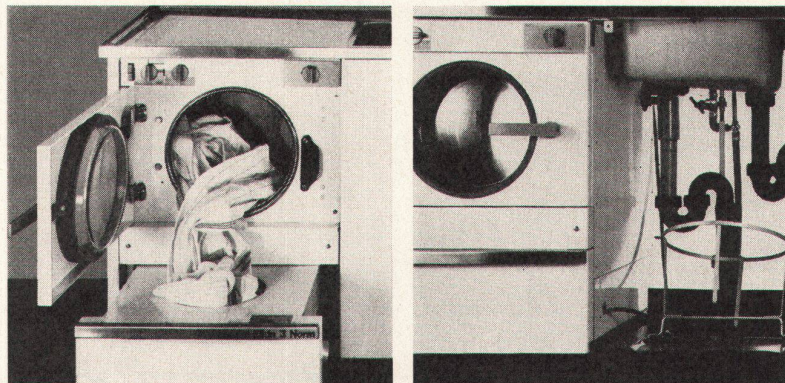

Mit der Elida 3 Norm: nur noch bügeln!
Wunderbar saubere Wäsche, schonend
gewaschen und getrocknet!
Mit vollautomatischen Waschprogrammen,
kinderleicht einzustellen,
temperaturgesteuert - ein wahrhaft
vollkommener, unvergleichlicher Etagen-
und Einbau-Waschautomat für genormte
Küchenkombinationen. Von höchster
Qualität, mit günstigem Preis, Garantie
und gutem Service.
Elida 3 Norm, 3-kg-Einbau-Waschautomat
mit Zentrifuge, Masse: 767 mm x 547 mm

x 570 mm, ohne Sockel und ohne
Abdeckung. Die Elida 3 Norm besitzt
vollautomatische Waschprogramme für
alle Wäschearten, ein Spezialprogramm
für Feinwäsche, einen zusätzlichen
Schongang, Stoppschalter sowie eine
eingebaute Zentrifuge.
Elida 3, beweglicher Etagenautomat,
Ausrüstung wie Elida 3 Norm.
Technische Details: Trommel und Bottich
aus Chromnickelstahl 18/8, eingebaute
Zentrifuge mit 1400 T/min., automatische
Waschmittelzufuhr, Türgriff mit

Sicherheitsschalter links oder rechts
montiert lieferbar, Heizung mit
Trockengang-Schutz, Zentrifuge mit
Sicherheitsschalter. **Anschlüsse:**
Erdsteckdose 1 x 220V/10A oder
1 x 380/220V/6A, Anschlusswert 1,9 kW.
Weitere Modelle aus dem Elida
Fabrikationsprogramm:
Elida 5 Elite, 5-kg-Vollautomat mit Boiler;
Elida 5, 5-kg-Vollautomat mit Drucktasten
und Thermoelektrik; **Elida 5 Gas**,
5-kg-Vollautomat mit Gas-Heizung,
Drucktasten und Thermoelektrik. E <

Elida 3 Norm

Bitte verlangen Sie Prospekte und Offerte.
Elida Aktiengesellschaft
Binningen/Basel
Telephon 061/38 66 00