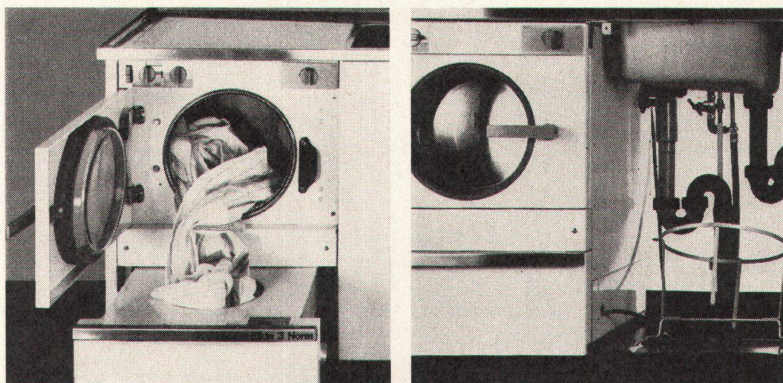

Mit der Elida 3 Norm: nur noch bügeln!
Wunderbar saubere Wäsche, schonend
gewaschen und getrocknet!
Mit vollautomatischen Waschprogrammen,
kinderleicht einzustellen,
temperaturgesteuert - ein wahrhaft
vollkommener, unvergleichlicher Etagen-
und Einbau-Waschautomat für genormte
Küchenkombinationen. Von höchster
Qualität, mit günstigem Preis, Garantie
und gutem Service.
Elida 3 Norm, 3-kg-Einbau-Waschautomat
mit Zentrifuge, Masse: 767 mm x 547 mm

x 570 mm, ohne Sockel und ohne
Abdeckung. Die Elida 3 Norm besitzt
vollautomatische Waschprogramme für
alle Wäschearten, ein Spezialprogramm
für Feinwäsche, einen zusätzlichen
Schongang, Stoppschalter sowie eine
eingebaute Zentrifuge.
Elida 3, beweglicher Etagenautomat,
Ausrüstung wie Elida 3 Norm.
Technische Details: Trommel und Bottich
aus Chromnickelstahl 18/8, eingebaute
Zentrifuge mit 1400 T/min., automatische
Waschmittelzufuhr, Türgriff mit

Sicherheitsschalter links oder rechts
montiert lieferbar, Heizung mit
Trockengang-Schutz, Zentrifuge mit
Sicherheitsschalter. **Anschlüsse:**
Erdsteckdose 1 x 220V/10A oder
1 x 380/220V/6A, Anschlusswert 1,9 kW.
Weitere Modelle aus dem Elida
Fabrikationsprogramm:
Elida 5 Elite, 5-kg-Vollautomat mit Boiler;
Elida 5, 5-kg-Vollautomat mit Drucktasten
und Thermoelektrik; **Elida 5 Gas**,
5-kg-Vollautomat mit Gas-Heizung,
Drucktasten und Thermoelektrik. E <

Elida 3 Norm

Bitte verlangen Sie Prospekte und Offerte.
Elida Aktiengesellschaft
Binningen/Basel
Telephon 061/38 66 00