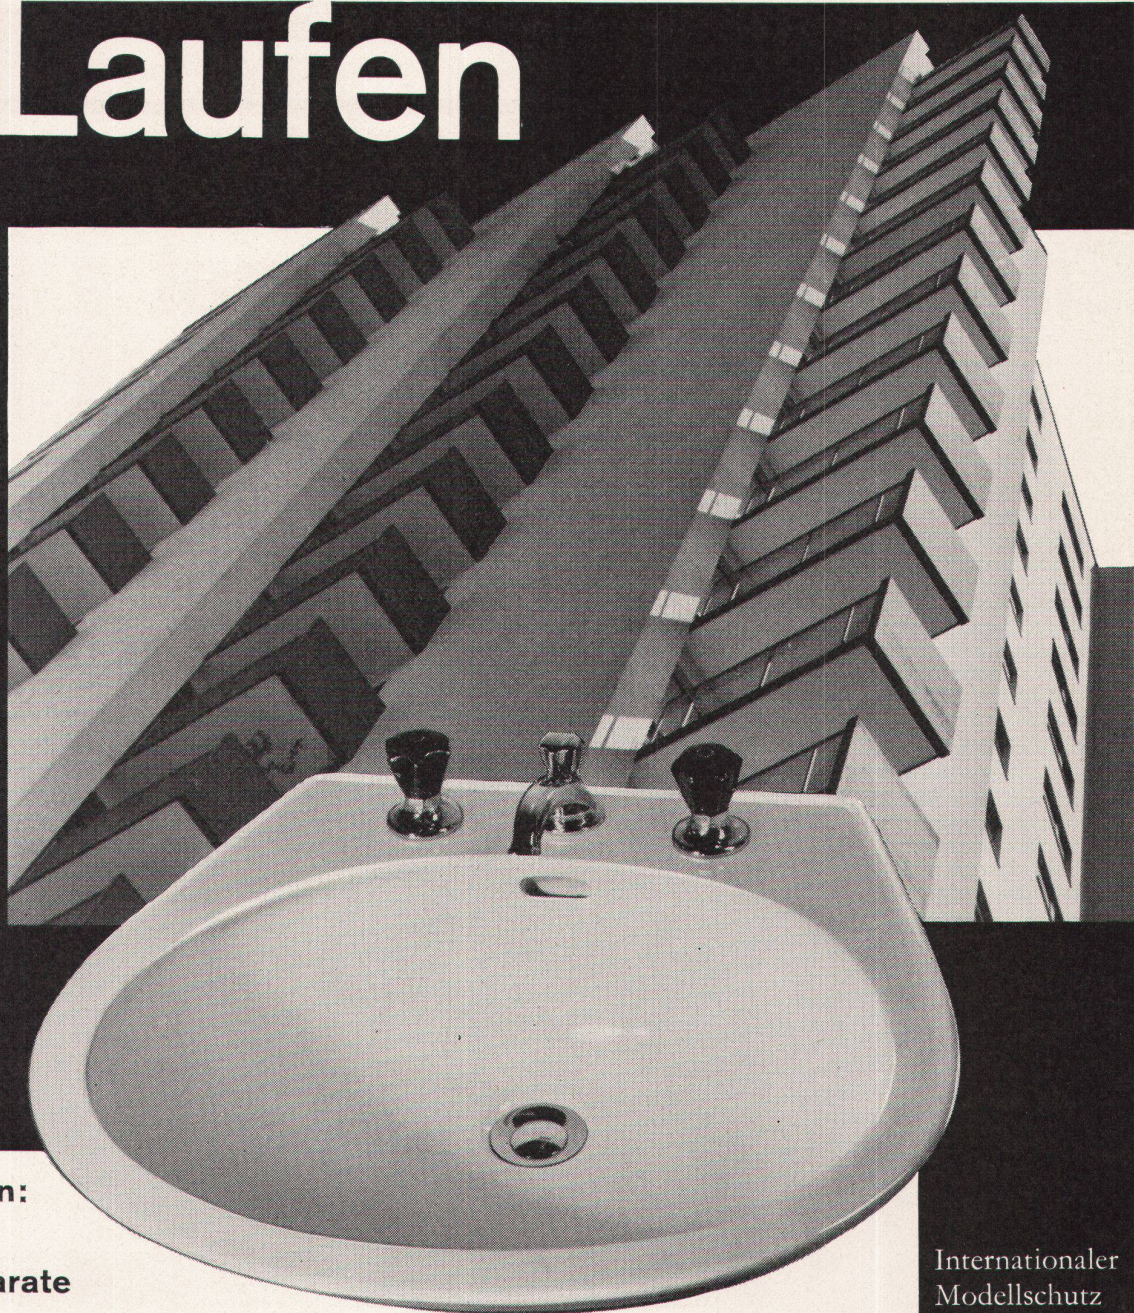

Laufen

Wir fabrizieren:

Sanitäre Apparate

Spültische, Lavabos usw.

Glasierte

Steingut-Wandplatten

weiss, crème und farbig

Steinzeug-Bodenplatten

Steinzeug-Mosaik

Ziegel und Backsteine

Elektroporzellan

Die Architekten sind sich einig: Die bestechende Linienführung stempelt das neue Modell «CLASSICA» zum Waschtisch unserer Zeit. Seine besonderen Merkmale: Die kantenlose Muschelform und der ringsum laufende Spritzrand.

In modernen Bauten werden CLASSICA-Waschtische aus Sanitärporzellan immer mehr in einem der wohlabgestimmten Farbtöne bevorzugt, wie gelb, grün, korallin, blau, grau oder schwarz.

Verkauf durch den Sanitär-Grosshandel.

Internationaler
Modellschutz

52 x 42 cm

57 x 49 cm

62 x 51 cm

AG für Keramische Industrie Laufen
Tonwarenfabrik Laufen AG