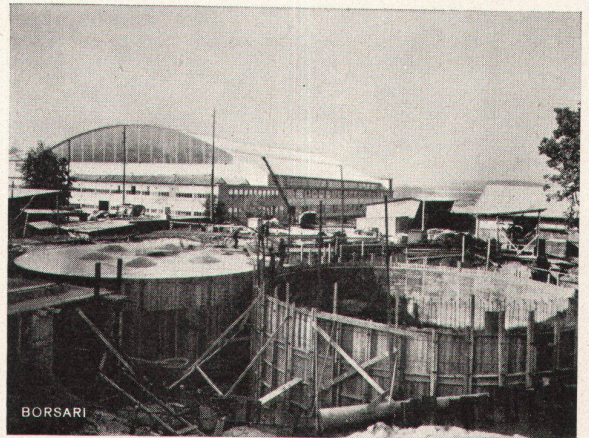

**Huco
AG** Münchwilen/Thurgau

Leuchten-
und Metallindustrie
Telephon 073/6 07 22

SANKT GALLER KVNST + BAVKERAMIK

Bodenvasen
Gartenschalen

Töpferei am Weg, St. Gallen, Martinsbrückstrasse 62, Tel. 071/24 1180
Verkauf: Boutique zum Schwibbogen, Oberdorfstrasse 21, Zürich