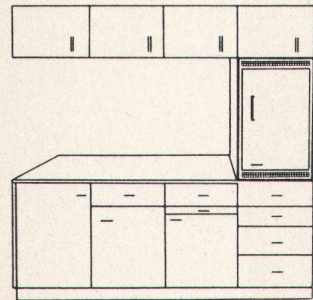

forster

2 Einbau-Kühlschränke 70 u. 150 l

Beide Modelle geeignet zum Einbau in Holzmöbel und Küchenkombinationen (Normmasse 55/60/90 cm). Einfachste Montage, moderne Formgebung.

Leistungsstarke Kühlaggregate mit stufenlosem Thermostat, SEV-geprüft.

Ausführung: Aussengehäuse Stahlblech, einbrennemailliert, Innengehäuse und Türausbau nahtlos aus hygienischem, geruchlosem Kunststoff verformt. Bandung links oder rechts. Verstellbare Tablare, Türausbau.

70 l Absorber Fr. 295.-

Verstellbare Tablare, praktischer Türausbau für 7 Eier und 4 Flaschen, grosse Eiswürfelschublade.

Garantie: Kühlaggregat 6 Jahre.

150 l Kompressor Fr. 485.- exkl. Gemüseschalen

Eignet sich für bündigen Fronteinbau. Raumsparende Konstruktion.

17 l Tiefkühlfach für Temperaturen bis -18° C. Grosse Eiswürfelschublade. Raffinierter, besonders grosser Türausbau mit verstellbaren Tablaren, Butter- und Käsefach, sowie Halter für 14 Eier, fasst 4 Literflaschen. Wichtig für die Reinigung: Der Frontrahmen mit den beiden Lüftungsgittern lässt sich leicht wegnehmen.

Garantie: Kühlaggregat 5 Jahre.

Forster schafft einen neuen Standard für Qualität, Leistung und Komfort im schweizerischen Kühlschrankbau.

Bitte verlangen Sie Offerte und Spezialprospekt.

Beratung in allen Einbaufällen.