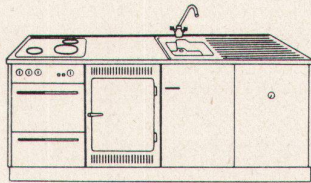

forster

2 Einbau-Kühlschränke 70 u. 150 l

Beide Modelle geeignet zum Einbau in Holzmöbel und Küchenkombinationen (Normmasse 55/60/90 cm). Einfachste Montage, moderne Formgebung.

Leistungsstarke Kühlaggregate mit stufenlosem Thermostat, SEV-geprüft.

Ausführung: Aussengehäuse Stahlblech, einbrennemailliert, Innengehäuse und Türausbau nahtlos aus hygienischem, geruchlosem Kunststoff verformt. Bandung links oder rechts. Verstellbare Tablare, Türausbau.

70 l Absorber Fr. 295.-

Verstellbare Tablare, praktischer Türausbau für 7 Eier und 4 Flaschen, grosse Eiswürfelschublade.

Garantie: Kühlaggregat 6 Jahre.

150 l Kompressor Fr. 485.- exkl. Gemüseschalen

Eignet sich für bündigen Fronteinbau. Raumsparende Konstruktion.

17 l Tiefkühlfach für Temperaturen bis -18° C. Grosse Eiswürfelschublade. Raffinierter, besonders grosser Türausbau mit verstellbaren Tablaren, Butter- und Käsefach, sowie Halter für 14 Eier, fasst 4 Literflaschen. Wichtig für die Reinigung: Der Frontrahmen mit den beiden Lüftungsgittern lässt sich leicht wegnehmen.

Garantie: Kühlaggregat 5 Jahre.

Forster schafft einen neuen Standard für Qualität, Leistung und Komfort im schweizerischen Kühlschrankbau.

Bitte verlangen Sie Offerte und Spezialprospekt.

Beratung in allen Einbaufällen.