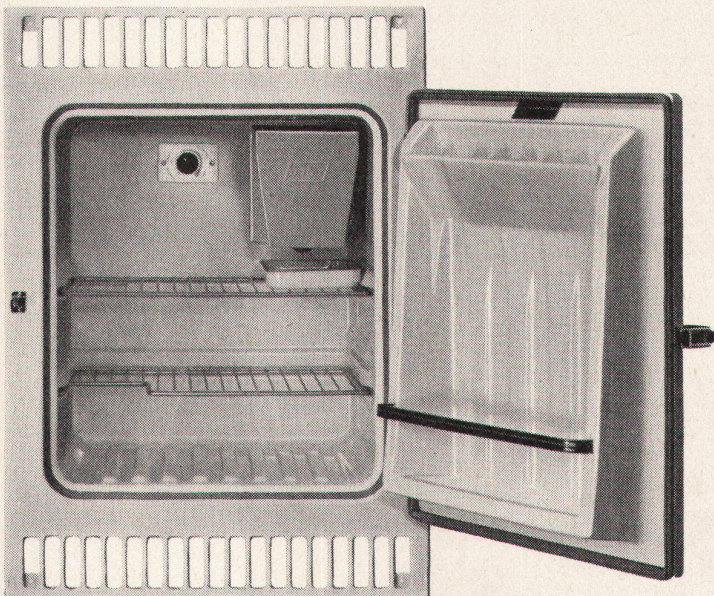

70 l Absorber

150 l Kompressor

forster

Aktiengesellschaft Hermann Forster Arbon   **Telephon 071 / 47833**

Büro und Lager Zürich, Altenhofstrasse 46, Telephon 051/24 7742 — Büro Lausanne, Rue de Genève 95, Telephon 021/25 57 12