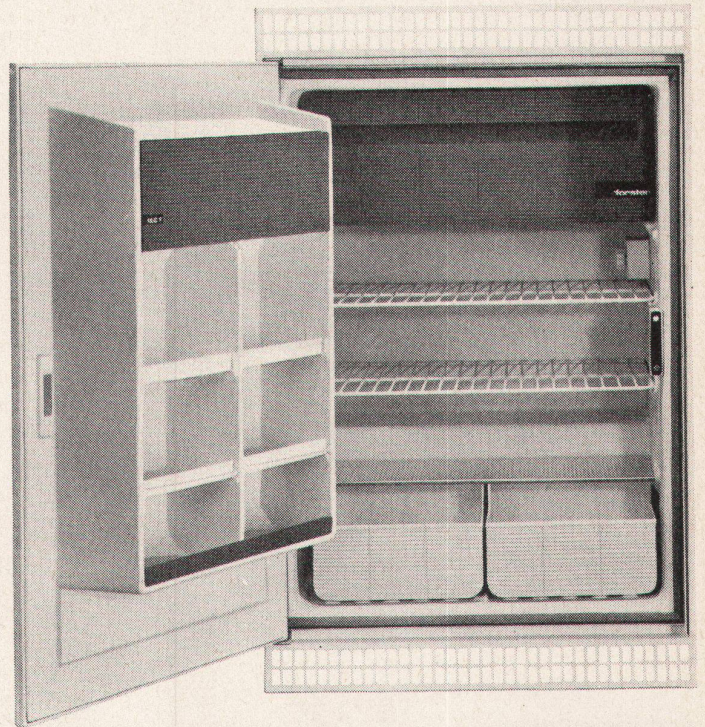

70 l Absorber

150 l Kompressor

forster

Aktiengesellschaft Hermann Forster Arbon   **Telephon 071 / 47833**

Büro und Lager Zürich, Altenhofstrasse 46, Telephon 051/24 7742 — Büro Lausanne, Rue de Genève 95, Telephon 021/25 57 12