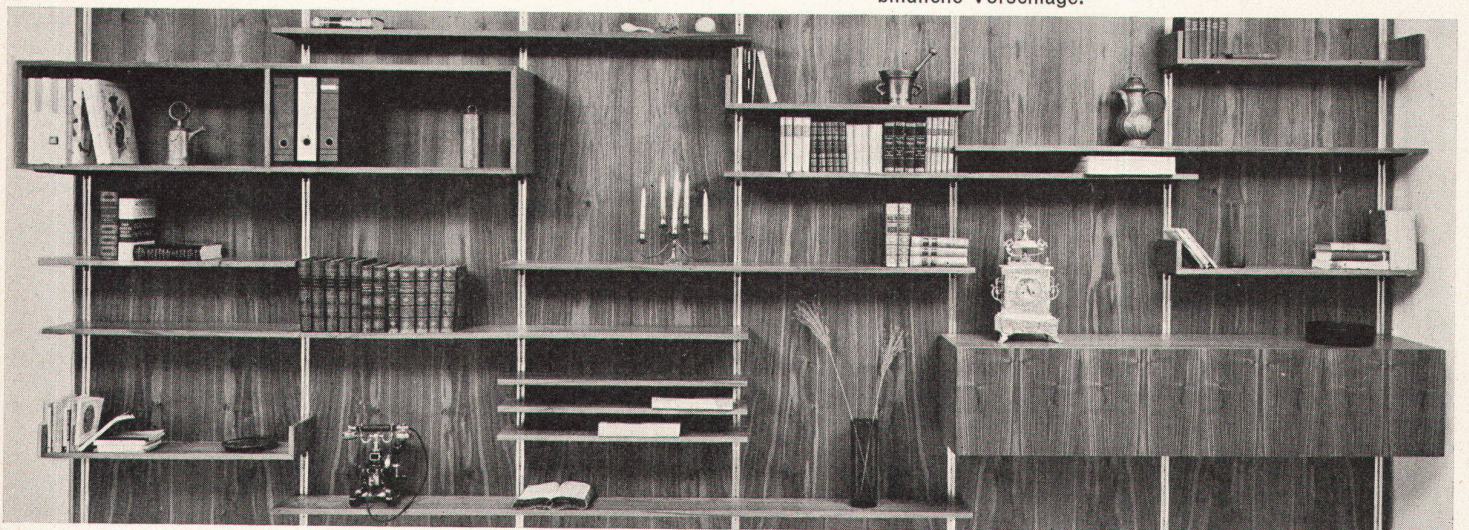

Die Telle-Bücherwand Typ T 200 wird aus einer beliebigen Anzahl Wandelementen zusammengestellt. Tablare und Schränke sind frei verstellbar. Die Höhe der Wand beträgt 2 Meter. Bei wachsendem Bedarf kann die Bücherwand jederzeit mit neuen Wandelementen vergrößert und mit Tablaren und Schränken ergänzt werden. Wandelemente, Tablare und Schränke sind in Nußbaum ausgeführt. Wir unterbreiten Ihnen gerne unverbindliche Vorschläge.