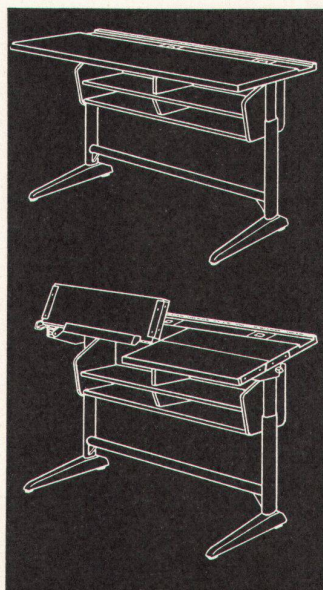

«SISSACHER»
Schulmöbel -
bewährt
und beliebt

Basler Eisenmöbelfabrik AG, Sissach BL
vorm. Th. Breunlin & Cie., Tel. 061/851791