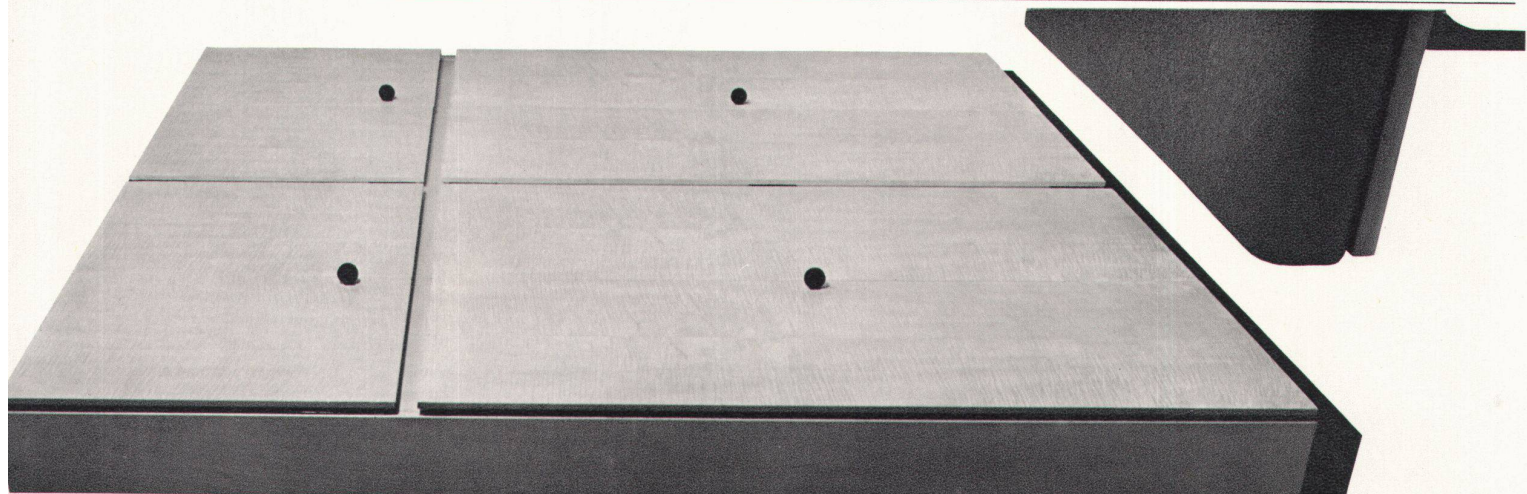

Neue Möglichkeiten zur Raumgestaltung und rationellere Methoden in der Produktion, das wurde mit diesem absolut neuartigen Programm von D. Waackerlin VSI erreicht. Kenner im In- und Ausland zollen ihm grösste Beachtung. Unsere originelle Monographie «wohnen mit dw-massmöbeln» gibt über alles Wissenswerte Auskunft; wir stellen sie Ihnen auf Verlangen kostenlos und unverbindlich zu. Übrigens: in unserer Basler Wohnausstellung finden Sie die vielseitigste Auswahl konsequent moderner Möbel in der Schweiz.

De nouvelles possibilités pour l'arrangement des pièces de même que des méthodes de fabrication plus rationalisées ont été obtenues au moyen de ce programme absolument original de Dieter Waackerlin, VSI. Les experts en Suisse comme à l'étranger le tiennent en haute considération. Notre monographie originale «vivre dans des meubles à vos mesures dw» renseigne sur tous points intéressants; nous vous la ferons parvenir gratuitement et sans obligation de votre part sur votre demande. D'ailleurs vous trouverez dans nos salons d'exposition de Bâle la plus grande diversité de meubles modernes à votre choix en Suisse.

IDEALHEIM AG BASEL Gerbergasse bei der Post

IDEALHEIM AG BASEL

Vier typische Ausschnitte aus unserem dw-einrichtungsprogramm: Für jeden Zweck ein praktisch durchdachtes Möbel, in Ahorn, Teak, Nussbaum oder Palisander. Die vorfabrizierten Einzelteile werden Ihren Wünschen gemäss zu verschieden grossen Einheiten zusammengefügt; also individuell gefertigte und formal auswegene Möbel zu normalem Preis. Wie sich damit rohen lässt, zeigt das rückseitige Farbbild.

Quatre extraits typiques de notre programme d'ameublements dw: Un meuble soigneusement étudié en vue de son usage déterminé, exécuté en érable, teck, noyer ou palissandre. Les éléments individuels préfabriqués sont composés selon vos désirs en unités plus ou moins importantes; par conséquent, un mobilier fabriqué à vos mesures au prix normal. L'illustration en couleurs au verso vous donne une idée de son confort.