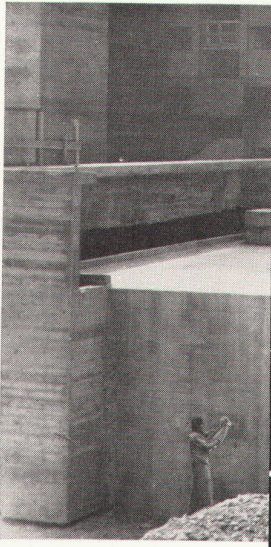

das qualitätszeichen für den guten betontank

otto
schneider zürich

tankbau