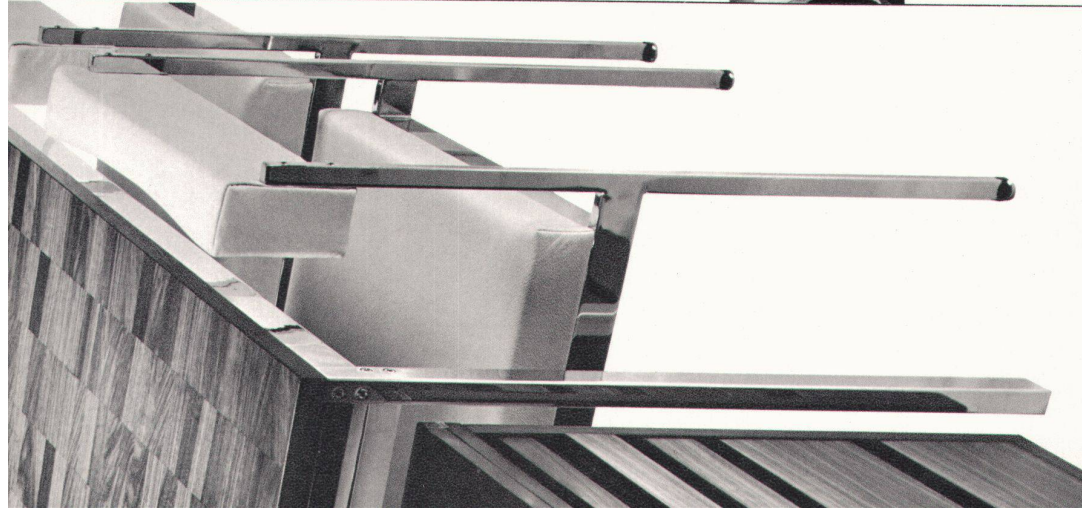

Neue Möglichkeiten zur Raumgestaltung und rationellere Methoden in der Produktion, das wurde mit diesem absolut neuartigen Programm von D. Waackerlin VSI erreicht. Kenner im In- und Ausland zollen ihm grösste Beachtung. Unsere originelle Monographie «wohnen mit dw-massmöbeln» gibt über alles Wissenswerte Auskunft; wir stellen sie Ihnen auf Verlangen kostenlos und unverbindlich zu. Übrigens: in unserer Basler Wohnausstellung finden Sie die vielseitigste Auswahl konsequent moderner Möbel in der Schweiz.

De nouvelles possibilités pour l'arrangement des pièces de même que des méthodes de fabrication plus rationalisées ont été obtenues au moyen de ce programme absolument original de Dieter Waackerlin, VSI. Les experts en Suisse comme à l'étranger le tiennent en haute considération. Notre monographie originale «vivre dans des meubles à vos mesures dw» renseigne sur tous points intéressants; nous vous la ferons parvenir gratuitement et sans obligation de votre part sur votre demande. D'ailleurs vous trouverez dans nos salons d'exposition de Bâle la plus grande diversité de meubles modernes à votre choix en Suisse.

IDEALHEIM AG BASEL Gerbergasse bei der Post

IDEALHEIM AG BASEL

Vier typische Ausschnitte aus unserem dw-einrichtungsprogramm: Für jeden Zweck ein praktisch durchdachtes Möbel, in Ahorn, Teak, Nussbaum oder Palisander. Die vorfabrizierten Einzelteile werden Ihren Wünschen gemäss zu verschieden grossen Einheiten zusammengefügt; also individuell gefertigte und formal auswegene Möbel zu normalem Preis. Wie sich damit rohen lässt, zeigt das rückseitige Farbbild.