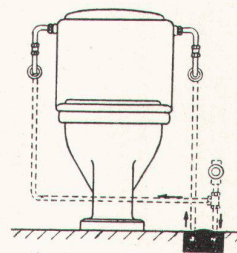

Ein Schritt

vorwärts
in der
Hygiene

kuglopress

Man kann sich keinen einfacheren und hygienischeren Apparat vorstellen! Ideal für alle öffentlichen Anstalten, Hotel-Lavabos, Restaurants und Kliniken, Fabriken, Büros, Kinos, etc. Es ist so einfach, mit einem leichten Druck des Fusses Wasser laufen zu lassen! Der Kuglopress, welcher jede manuelle Betätigung ausschliesst, verhindert jegliches Ansteckungsrisiko und entspricht den Anforderungen in bezug auf Sauberkeit und Wirtschaftlichkeit.

kugler

Metallgiesserei
& Armaturenfabrik AG.
Genf - Zürich