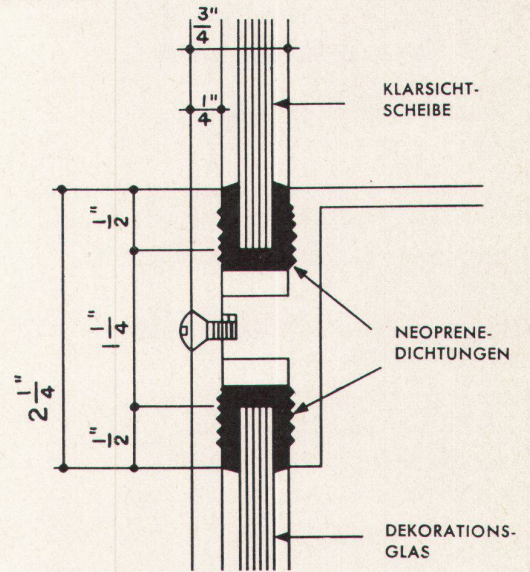

Dolder & Co., Immengasse 9, Basel 4

Deutschland:

Nordmann, Rassmann & Co., Hamburg 11, Kajen 2

Österreich:

Interowa Fürer-Haimendorf K.G., Wien 1, Johannesgasse 26

DU PONT NEOPRENE

REG. U. S. PAT. OFF.
GEGRÜNDET 1802

Bessere Dinge für ein besseres Leben... dank der Chemie

Dolder & Co., Immengasse 9, Basel 4
Bitte senden Sie mir die «Elastomer-Blätter»
Ich möchte weitere Informationen über
Name:
Stellung:
Firma:
Adresse:

Werk - 8,62 - 0311