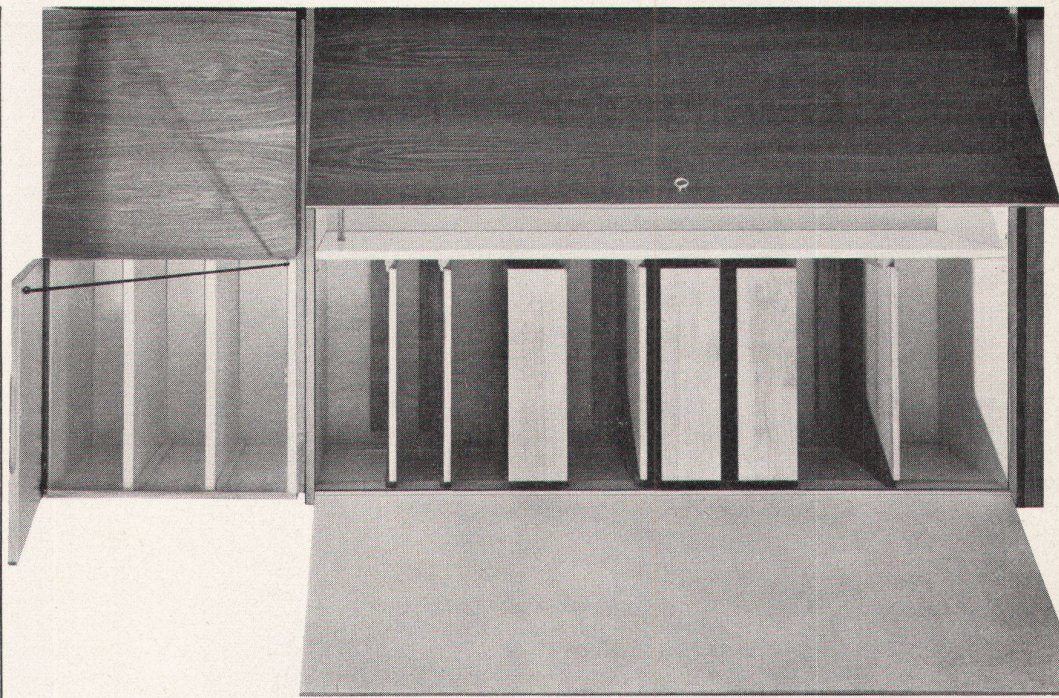

walter müller

Das Innenarchitekten-
Team von Erlenbach-Zch.
Walter Müller
Lerchenbergstrasse 123.
Rufen Sie uns bitte an:
Telefon (051) 90 17 85
oder 90 68 70.
Verlangen Sie unver-
bindliche Offerte.

Masse: Schrank
zweitürig 115 x 61,
Schrank dreitürig
171,5 x 61 cm, Auf-
satzhöhe 60 cm