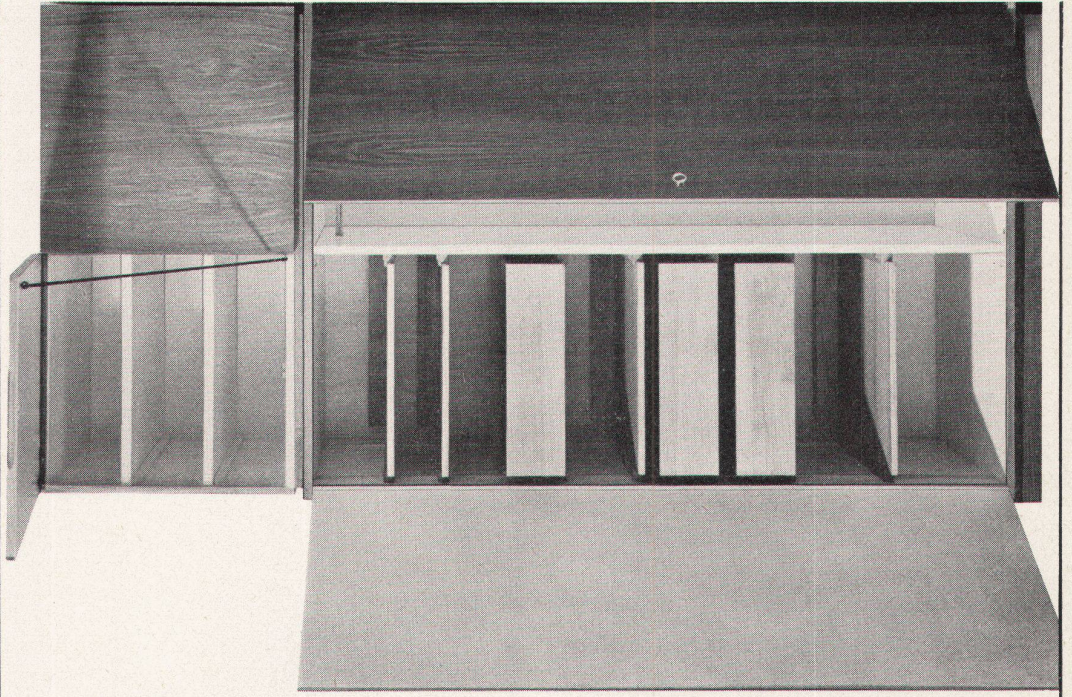

walter müller

Das Innenarchitekten-
Team von Erlenbach-Zch.
Walter Müller
Lerchenbergstrasse 123.
Rufen Sie uns bitte an:
Telefon (051) 90 17 85
oder 90 68 70.
Verlangen Sie unver-
bindliche Offerte.

Masse: Schrank
zweitürig 115 x 61,
Schrank dreitürig
171,5 x 61 cm, Auf-
satzhöhe 60 cm