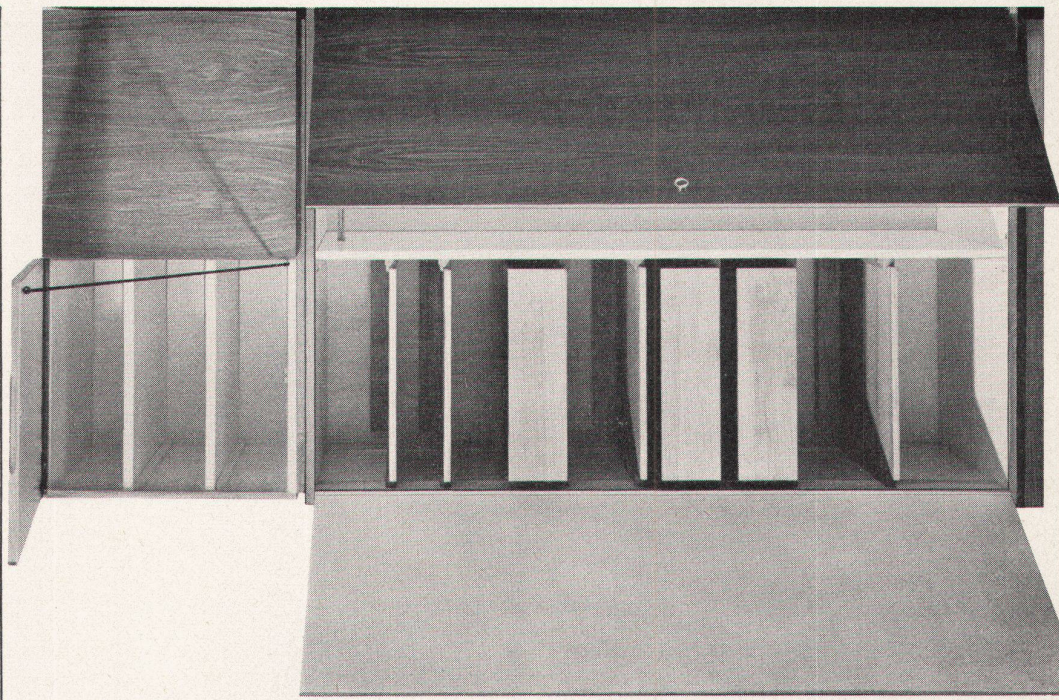

walter müller

Das Innenarchitekten-
Team von Erlenbach-Zch.
Walter Müller
Lerchenbergstrasse 123.
Rufen Sie uns bitte an:
Telefon (051) 90 17 85
oder 90 68 70.
Verlangen Sie unver-
bindliche Offerte.

Masse: Schrank
zweitürig 115 x 61,
Schrank dreitürig
171,5 x 61 cm, Auf-
satzhöhe 60 cm