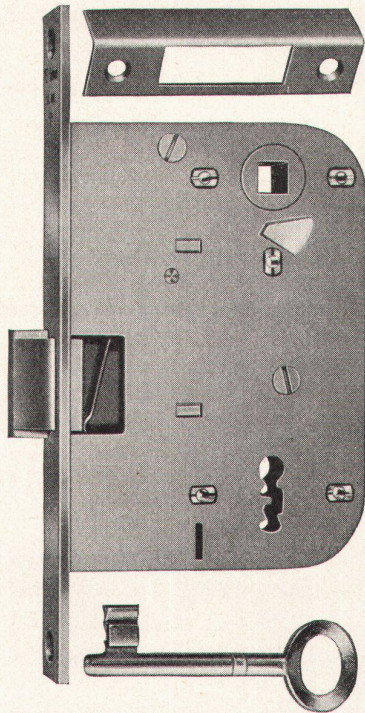

Zwei- und dreitürige
Schränke zum Zusam-
menstellen, mit sepa-
raten Aufsätzen. Unsere
raumsparende Innen-
einteilung: Schubladen
und Schieber sind
untereinander aus-
wechselbar und können
auch in der Höhe be-
liebig verstellt werden.
Die Schrankfront wird
in jedem gewünschten
Holz geliefert.
Unser Bild: Front in
sandgestrahltem
massivem Tannenholz.

walter müller

Das Innenarchitekten-
Team von Erlenbach-Zch.
Walter Müller
Lerchenbergstrasse 123.
Rufen Sie uns bitte an:
Telefon (051) 90 17 85
oder 90 68 70.
Verlangen Sie unver-
bindliche Offerte.

Masse: Schrank
zweitürig 115 x 61,
Schrank dreitürig
171,5 x 61 cm, Auf-
satzhöhe 60 cm

MSL- OPTIMAL

Das neue
Schweizer Einsteckschloß

Ausführungen

mit Zifferschlüssel
mit Ausschnitt für KABA- oder
HAHN-Zylinder
Stulp- und Schließblech eckig oder ab-
gerundet

Vorteile

Preisgünstig, **minimalste Einlaßarbeiten**,
da nur ein Fallenriegel und kleine Ab-
messungen