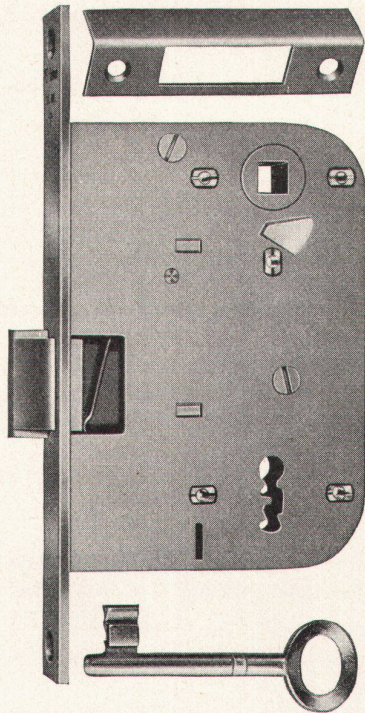

Masse: Schrank  
zweitürig 115 x 61,  
Schrank dreitürig  
171,5 x 61 cm, Auf-  
satzhöhe 60 cm

# MSL- OPTIMAL

Das neue  
Schweizer Einsteckschloß