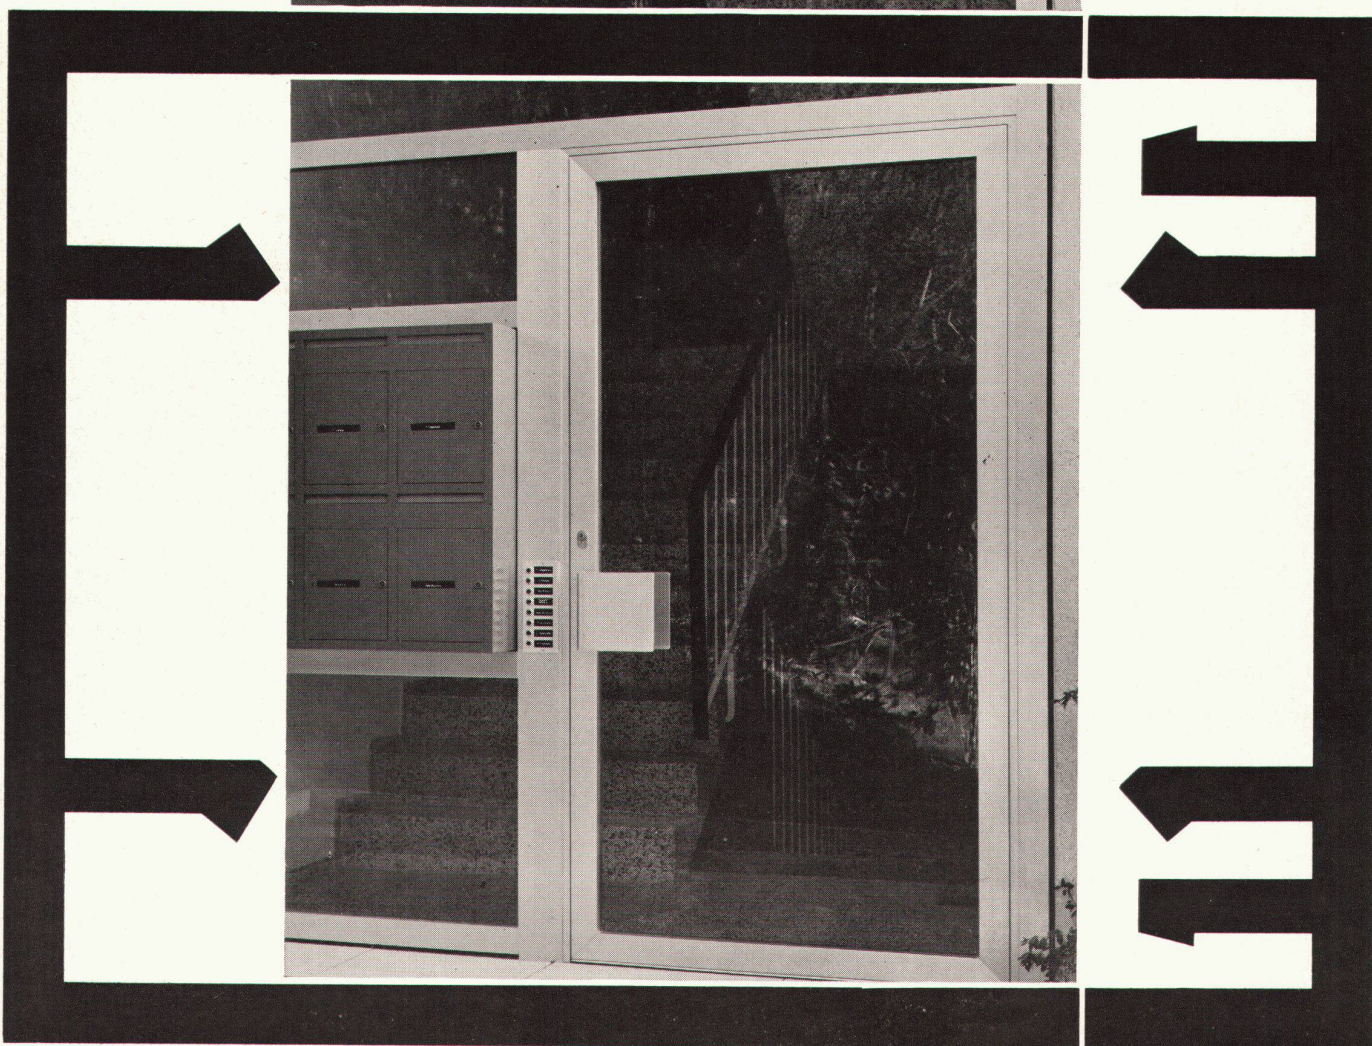

Download PDF: 04.04.2026

ETH-Bibliothek Zürich, E-Periodica, <https://www.e-periodica.ch>

Aluminium Bauprofile Serie G

Glissa

für Türen, Fenster, Wandverkleidungen, Schaufenster
glatt – absolut glatt ist das hervorragende Merkmal der neuen, noch formschöner wirkenden Bauprofile Serie «G». Verlangen Sie bei uns oder bei Ihrer Metallbaufirma die ausführliche Dokumentation der neuen «G»-Bauprofile.