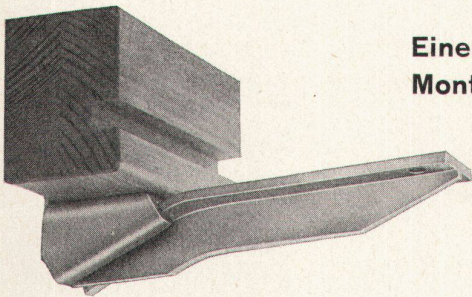

Fenstersimskonsole

einfach
solid
sicher

Nur die BEMO-fix-Konsolen bieten Ihnen bei einfachster Montage

beste Tragfähigkeit ohne Stützen

kein Richten oder Schiften des Trägers

immer waagrechte Simslage

Eine Konsole für jede Montageart

Unser Prospekt orientiert Sie ausführlich

BEMO AG, BAAR
Telephon (042) 4 02 40

Verkieselungen

das heißt

Isolationen

gegen statischen Wasserdruck
Aufsteigende Mauerwerksfeuchte
Feuchte Keller
Wassereinbrüche
Sicker- und Quellwasser
Aggressive Wasser
Schwimmbassins
Aufzugsschächte
Tunnels und Stollen
Flächenisolationen und Beton-
schutz gegen Milch-, Essig-,
Huminsäure
sowie Abwasser aller Art
Mauerwerksverfestigungen