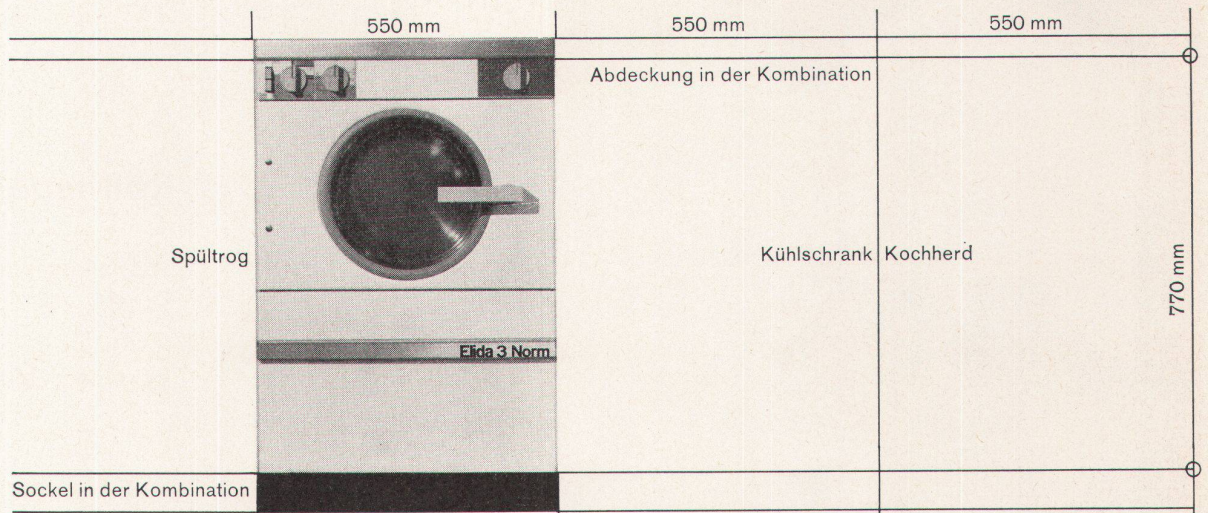

Elida 3

Zentrifuge
mit einer eingebauten

Für den Einbau in genormte

Norm

Küchenkombinationen

Einbau in bestehende Kombinationen möglich

Masse **770 x 550 x 600 mm**

Waschprogramme vollautomatisch und individuell

Elida 3 Norm, 3 kg Einbauprogramm mit Zentrifuge, Masse 770 x 550 x 600 mm, ohne Sockel und ohne Abdeckung. Die **Elida 3 Norm** besitzt vollautomatische Waschprogramme für alle Wäschearten, ein Spezialprogramm für Feinwäsche, einen zusätzlichen Schongang, Stopp-Schalter, einen beliebig verstellbaren Regelthermostaten und eine eingebaute Zentrifuge. **Elida 3**, beweglicher Etagenautomat, Ausrüstung wie Elida 3 Norm.

Technische Details: Trommel und Bottich aus Chromnickelstahl 18/8, eingebaute Zentrifuge mit 1200 Touren pro Minute, automatische Waschmittelzufuhr, Türgriff mit Sicherheitseinrichtungen links oder rechts montiert lieferbar. Motorschutzschalter, Laugenfilter, elektrische Laugenpumpe, Heizung mit Trockengangschutz.

Anschlüsse: Erd-Steckdose 1 x 220 V oder 1 x 380/220 V, Absicherung 10 A, Anschlusswert 2 kW

Weitere Modelle aus dem Elida-Fabrikationsprogramm:

Elida 5 Elite, 5 kg Vollautomat mit Boiler; **Elida 5**, 5 kg Vollautomat, Drucktasten, Thermoelektrik; **Elida 5 Gas**, 5 kg Vollautomat, mit Gasheizung.

Bitte verlangen Sie Prospekte und Offerte

Elida
Aktiengesellschaft
Binningen/Basel
Telephon 061/386600

Elida