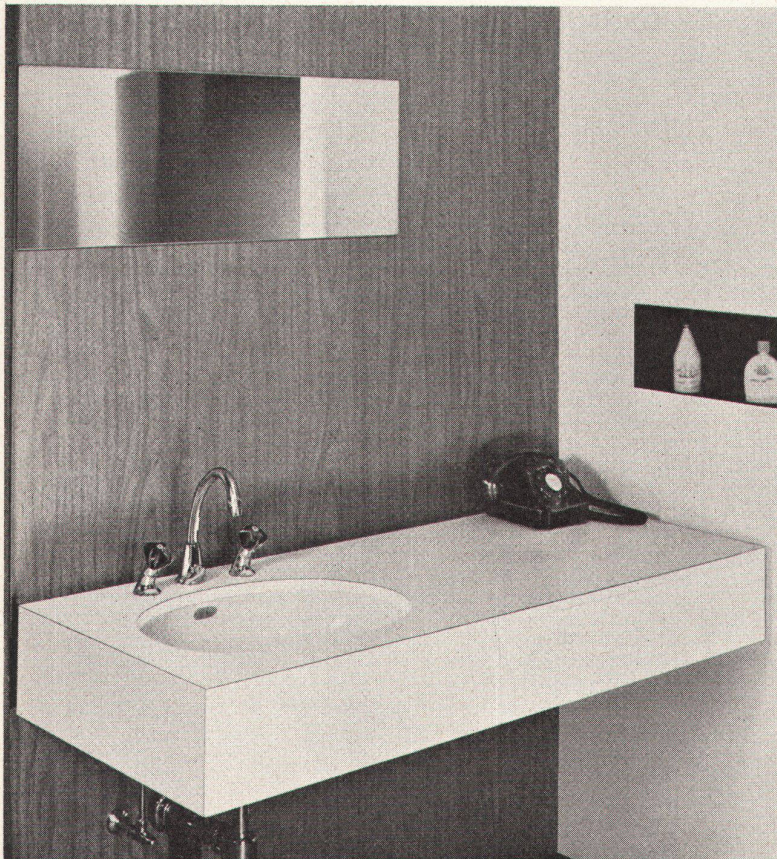

GEBERIT+

**spült
ohne Lärm!**

1

**GEBERIT: vorbildlich
in der geräuscharmen
Funktion.**

Immer mehr setzt sich die
moderne WC-Kastenspülung
mit dem leise funktionierenden,
formschönen GEBERIT-Spül-
kasten aus PVC durch.

Eine ruhige Wohnung ist heute
kein Wunschtraum mehr. Die
neuzeitliche, leise GEBERIT-
WC-Spülung ist ein bedeuten-
der Beitrag zur Lärmbekämpfung
im Wohnungsbau und genügt
höchsten Anforderungen, wie
sie beispielsweise für
Kranken- und Hotelzimmer
gestellt werden.

GEBERT + CIE
Rapperswil am Zürichsee
Tel. 055 / 2 03 44

Frisier- und Abstelltisch CLASSICA

für Badezimmer,
Garderoben,
Hotelhallen,
Coiffeursalons usw.

KELLCO-Holz Möbel, weiß mit 1 großen und
2 kleinen Schubladen

Verlangen Sie
unseren aus-
führlichen Prospekt
Musterschutz
angemeldet

Sanitas AG Sanitäre Apparate

Zürich Bern
St. Gallen Basel