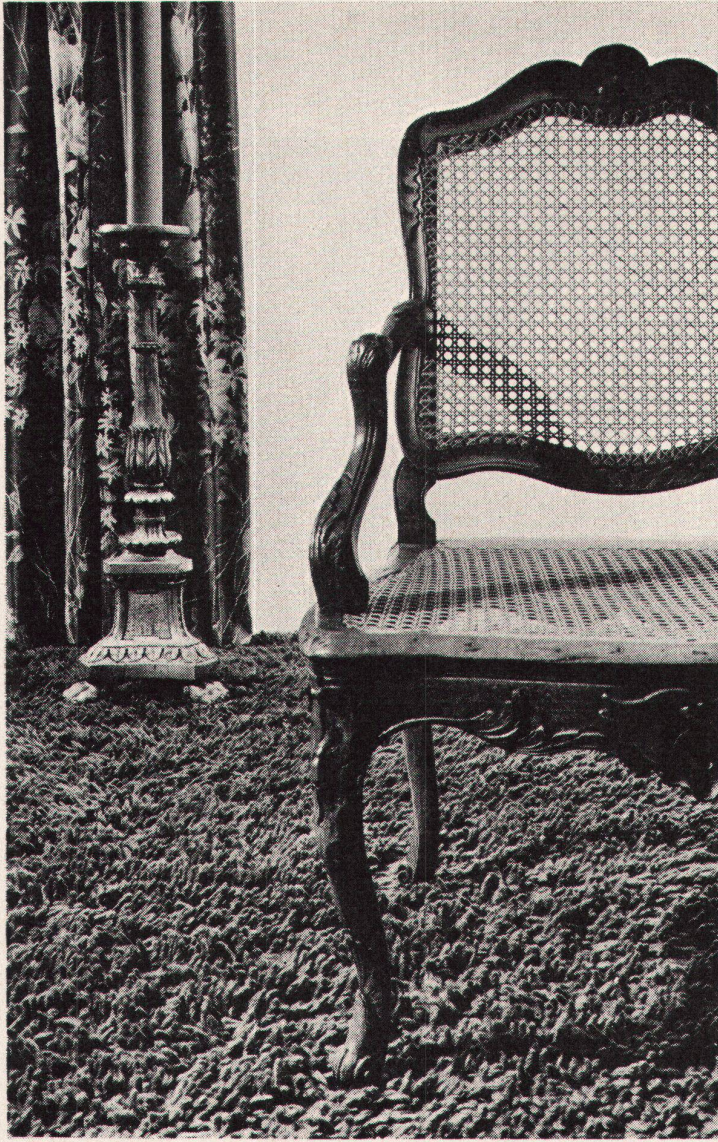

**Download PDF:** 02.04.2026

**ETH-Bibliothek Zürich, E-Periodica, <https://www.e-periodica.ch>**

hablützel

**Antik und modern — zwei Möglichkeiten, aber ein Teppich, ein TISCA-Teppich.**

Der moderne Individualist verabscheut jede schablonenhafte Wohnform. Dagegen hat er ein ausgesprochen feines Gefühl für Form, Material und Farben. Gleich wie mit sachlich-neuen Möbeln, versteht er es auch mit antikem, dekorativem Mobiliar seiner Wohnung ein zeitnahes und unkonventionelles Gesicht zu geben. Solche Räume haben neben ihrer funktionellen Bedeutung ihre eigene Farb- und Materialskala. — Entscheidend für die angenehme Atmosphäre ist die richtige Auswertung von Material und Farben zu raffinierten Kontrasten oder dezenter Betonungen. Den Uni- und Strukturteppichen aus der TISCA-Kollektion kommt bei dieser Gestaltung eine primäre Rolle zu. Im modernen Raum, als warmer Materialkontrast zur kühlen Eleganz der Möbel, wie im antiken Intérieur, bringt der gleiche Teppich durch seine grosszügige, neutrale Fläche den ganzen Formenreichtum vorteilhaft zur Geltung, ohne dem Raum jene unangenehm-satte Schwere zu geben. Das abgebildete Beispiel illustriert den TISCALONG aus der TISCA-Kollektion. Wo immer dieser Teppich liegt, verleiht seine expressive Wollstruktur in den gediegenen Farben dem Raum eine reizvolle, unkonventionelle Atmosphäre. Die zottige, warme Wolle macht ihn zum eigentlichen «Wohnteppich». TISCALONG wird nach einem patentierten Verfahren in reiner Schurwolle hergestellt und ist in jeder Grösse bis zu einer Breite von 4,25 m lieferbar.