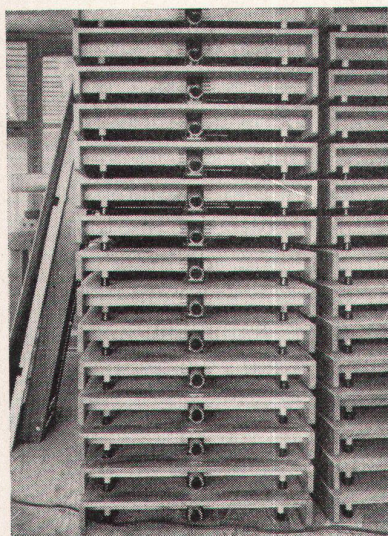

Download PDF: 18.04.2026

ETH-Bibliothek Zürich, E-Periodica, <https://www.e-periodica.ch>

Schlup Mehrzwecktisch

Entwurf und Herstellung:
G. E. Schlup & Co., Lengnau

Zusammenklappbar, absolute Standfestigkeit, der ideale Tisch
für alle Großräume.

Standard-Größen: 140 × 70 cm und 180 × 70 cm, auf Wunsch in anderen
Größen lieferbar.

Mod. T 105 kl
zusammengeklappt und
gestapelt

Mod. T 109 kl

zusammengeklappt und
gestapelt

Mod. 106 kl

Alleinverkauf Schweiz
Rudolf Meer + Kaufmann AG, Bern
Effingerstraße 21
Telephon (031) 252 52