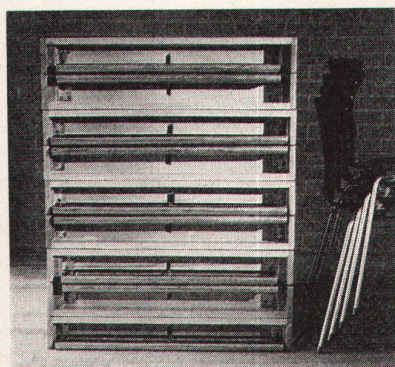

Download PDF: 18.04.2026

ETH-Bibliothek Zürich, E-Periodica, <https://www.e-periodica.ch>

Schlup Mehrzwecktisch

Entwurf und Herstellung:
G. E. Schlup & Co., Lengnau

Zusammenklappbar, absolute Standfestigkeit, der ideale Tisch
für alle Großräume.

Standard-Größen: 140 × 70 cm und 180 × 70 cm, auf Wunsch in anderen
Größen lieferbar.

Mod. T 105 kl
zusammengeklappt und
gestapelt

Mod. T 109 kl

zusammengeklappt und
gestapelt

Mod. 106 kl

Alleinverkauf Schweiz
Rudolf Meer + Kaufmann AG, Bern
Effingerstraße 21
Telephon (031) 252 52