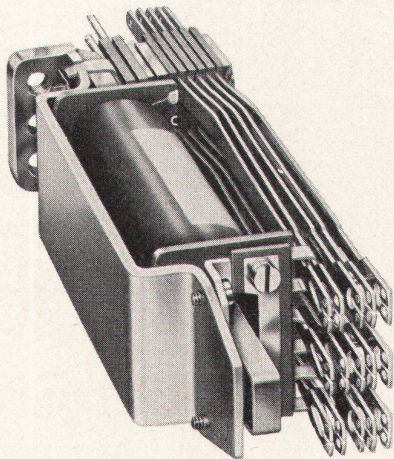

Telefon-Anlagen für Telefon-
verwaltungen und private Firmen
Signal- und Melde-Anlagen für
Feuerwehr und Polizei
Fernsteuerungsanlagen für
Bahnunternehmen, Kraftwerke
und Flugplätze
Automatische Strassen-
verkehrs-Signalanlagen
Lichtrufeinrichtungen für Büros,
Hotels und Spitäler
Elektroakustische Apparate und
Anlagen; Amtsausrüstungen für
nieder- und hochfrequenten
Telefonrundspruch
Elektrische Messgeräte für
Telefonie und Hochfrequenz
Feldübermittlungsgeräte
Infrarot- und Radargeräte
Funkgeräte

**ALBISWERK
ZÜRICH A.G.**

TELEPHONIE-HOCHFREQUENZ

Relais und Wähler . . . die klassischen Bauteile der Telephonie

Die wissenschaftlichen Leistungen unseres technischen Stabes, das unbedingte Festhalten an höchster Qualität in jedem Zweig der Fabrikation garantieren für Bauteile, die sich in Telephonanlagen und anderen auf dem Gebiet der Nachrichtentechnik gebauten Apparaten millionenfach bewähren.

ALBISWERK ZÜRICH A.G.
ZÜRICH 9/47 SCHWEIZ

Vertretungen in Bern, Lausanne und Zürich