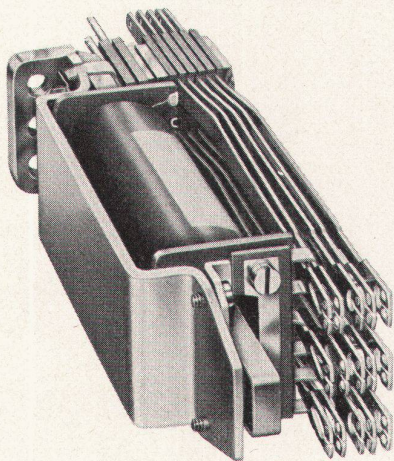

Telefon-Anlagen für Telefon-
verwaltungen und private Firmen
Signal- und Melde-Anlagen für
Feuerwehr und Polizei
Fernsteuerungsanlagen für
Bahnunternehmen, Kraftwerke
und Flugplätze
Automatische Strassen-
verkehrs-Signalanlagen
Lichtrufeinrichtungen für Büros,
Hotels und Spitäler
Elektroakustische Apparate und
Anlagen; Amtsausrüstungen für
nieder- und hochfrequenten
Telefonrundspruch
Elektrische Messgeräte für
Telefonie und Hochfrequenz
Feldübermittlungsgeräte
Infrarot- und Radargeräte
Funkgeräte

**ALBISWERK
ZÜRICH A.G.**

TELEPHONIE-HOCHFREQUENZ

Relais und Wähler . . . die klassischen Bauteile der Telephonie

Die wissenschaftlichen Leistungen unseres technischen Stabes, das unbedingte Festhalten an höchster Qualität in jedem Zweig der Fabrikation garantieren für Bauteile, die sich in Telephonanlagen und anderen auf dem Gebiet der Nachrichtentechnik gebauten Apparaten millionenfach bewähren.

ALBISWERK ZÜRICH A.G.
ZÜRICH 9/47 SCHWEIZ

Vertretungen in Bern, Lausanne und Zürich