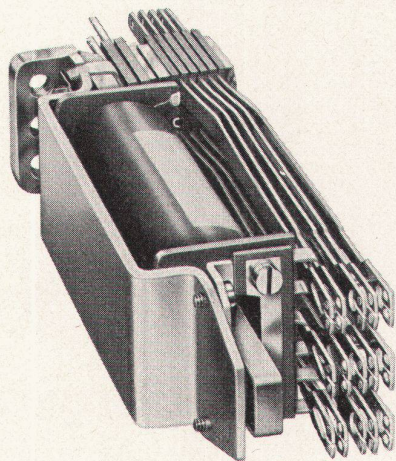

Telefon-Anlagen für Telefon-
verwaltungen und private Firmen
Signal- und Melde-Anlagen für
Feuerwehr und Polizei
Fernsteuerungsanlagen für
Bahnunternehmen, Kraftwerke
und Flugplätze
Automatische Strassen-
verkehrs-Signalanlagen
Lichtrufeinrichtungen für Büros,
Hotels und Spitäler
Elektroakustische Apparate und
Anlagen; Amtsausrüstungen für
nieder- und hochfrequenten
Telefonrundspruch
Elektrische Messgeräte für
Telefonie und Hochfrequenz
Feldübermittlungsgeräte
Infrarot- und Radargeräte
Funkgeräte

**ALBISWERK
ZÜRICH A.G.**

TELEPHONIE-HOCHFREQUENZ

Relais und Wähler . . . die klassischen Bauteile der Telephonie

Die wissenschaftlichen Leistungen unseres technischen Stabes, das unbedingte Festhalten an höchster Qualität in jedem Zweig der Fabrikation garantieren für Bauteile, die sich in Telephonanlagen und anderen auf dem Gebiet der Nachrichtentechnik gebauten Apparaten millionenfach bewähren.

ALBISWERK ZÜRICH A.G.
ZÜRICH 9/47 SCHWEIZ

Vertretungen in Bern, Lausanne und Zürich