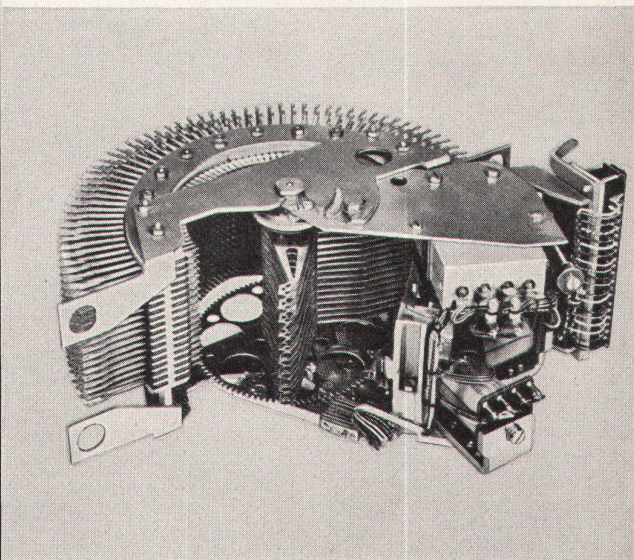

**ALBISWERK
ZÜRICH A.G.**

TELEPHONIE-HOCHFREQUENZ