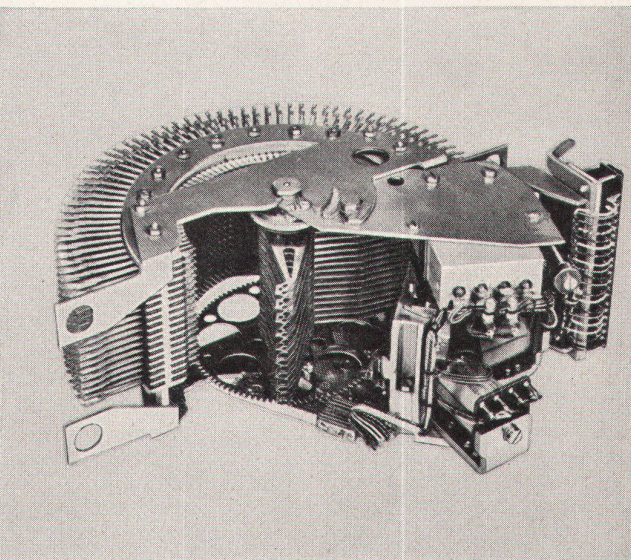

**ALBISWERK
ZÜRICH A.G.**

TELEPHONIE-HOCHFREQUENZ