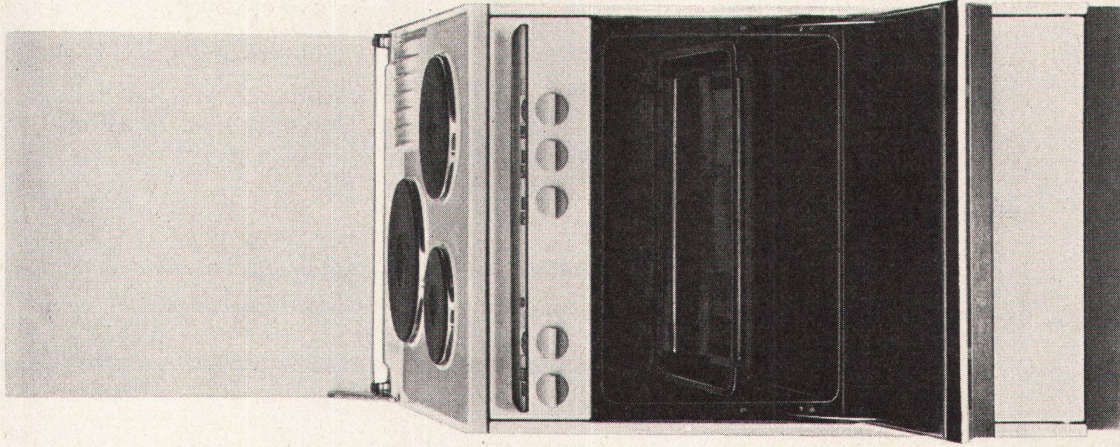

Siemens-Breitraumherd HS 23 A
Wie HS 23 b mit zusätzlichem Leuchtschaltpult über die ganze Breite der Schalterfront. Sobald eine Platte oder der Backofen eingeschaltet wird, leuchtet automatisch das ganze Pult auf. Die Schalterstellungen sind dann mühelos ohne Bücken zu überblicken.

Verstellbare Höhe 80, 85 oder 90 cm.
Übersichtliches Bedienungspult mit wirkungsvoller Leuchtanzeige grosser Backofen
Dampfabzug nach hinten vorbildlich stabiler Aufbau schlagfeste Titanlegierung.
In den Breitraumtypen eingebaute Grillsteckdose, erlaubt jederzeit Einsetzen eines Spezialgrilles.
Auch als Einbauherd (HE 23 B) lieferbar.
Verlangen Sie unverbindliche Offerten.

**Siemens
Elektrizitätserzeugnisse AG
Zürich Bern Lausanne**