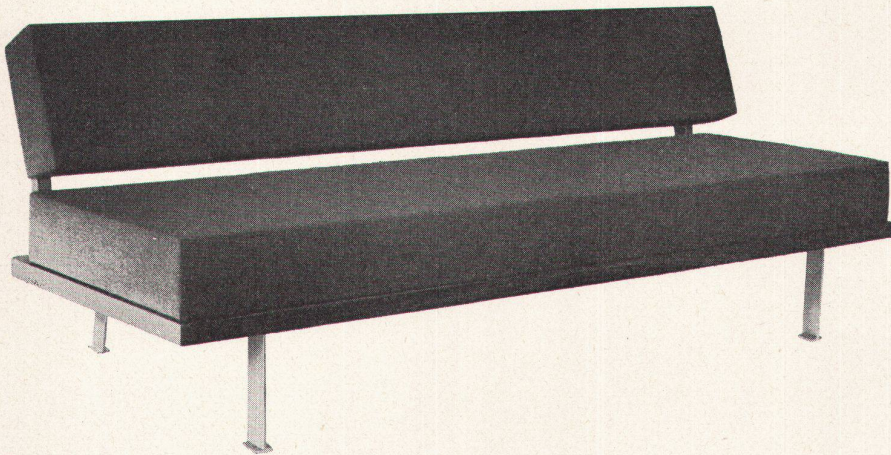

Elita 58 – das elegante Liegesofa – mit den vielen Gestaltungsmöglichkeiten. Aus eigener Werkstatt. Erhältlich mit Armlehnen.

Variante: Elita 61 mit Armlehnen und 6 losen Kissen.

Sitzneigung, korrekte Sitztiefe, ganz Schaumgummi-Polsterung. In Palisander mit Metallfüßen oder in Nußbaum mit Holzfüßen.

hugo peters bett u. polster werkstatt swb

Ausstellung Bellevuehaus, Limmatquai 3, Zürich 1, Telephon (051) 24 73 79