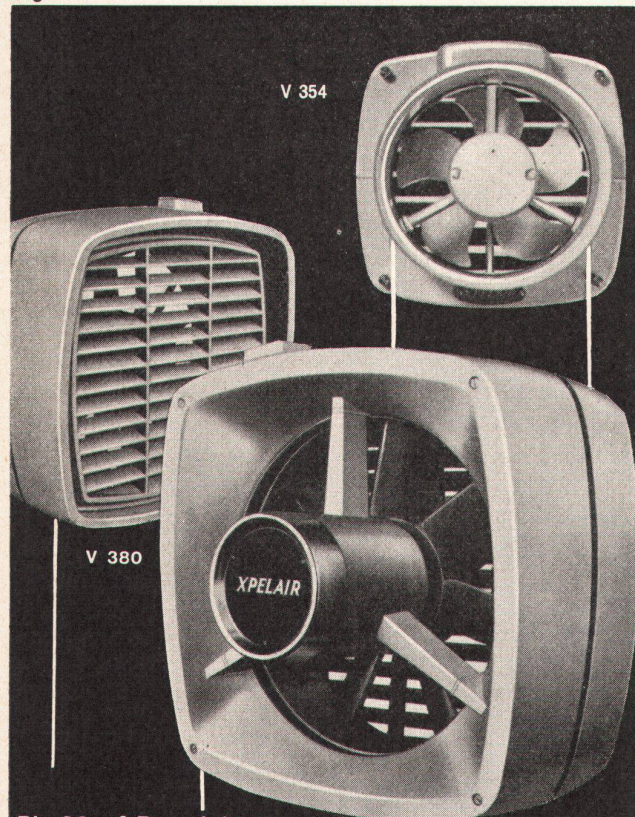

Ventilatoren in Fenster einbauen!

Günstigste und einfachste
Lösung des Lüftungsproblems.

Dass es heute ein XPELAIR sein muss, ist jedem Fachmann aus Erfahrung klar. Jetzt gilt es nur noch den richtigen Typ zu wählen... daher:

Für jeden Raum den passenden XPELAIR!

Für eine einwandfreie Entlüftung ohne Zugluft sollte generell die Luftumwälzung pro Stunde das 9 - 10fache des Rauminhaltes betragen.

V 354

V 380

Bis 30 m³ Rauminhalt

für Privatküchen, Dunkelkammern, WC, Badezimmer Type V 354 mit 310 m³ Stundenleistung; in den wundervollen Pastellfarben zu jedem Interieur passend.

Von 50 - 60 m³ Rauminhalt

für Bar's, Büros, Labors, Wartezimmer, Ladengeschäfte, Type V 360 mit 425 m³/h Luftumwälzung.

Bis ca. 100 m³ Rauminhalt

für Cafés, Restaurants, gewerbliche Betriebe etc., Type V 370 mit 850 m³ Stundenleistung.

Bis ca. 200 m³ Rauminhalt

für Hotellerie, Gastgewerbe, Vortragssäle, Kinos und grössere gewerbliche Betriebe - das Top-Produkt:

Den neuen XPELAIR V 380 mit 2 Drehzahlen und 1700/1100 m³/h Luftumwälzung. Ultra-moderne Form.

Wählen auch Sie für jedes Lüftungs-Problem im Rahmen dieses Programms vom Guten das BESTE:

XPELAIR

das Spitzenprodukt einer führenden
Ventilatoren-Fabrik!

Prospekte durch den Generalvertreter:

65

A. Widmer AG.

Sihlfeldstr. 10, Zürich 3, Tel. (051) 33 99 32/34