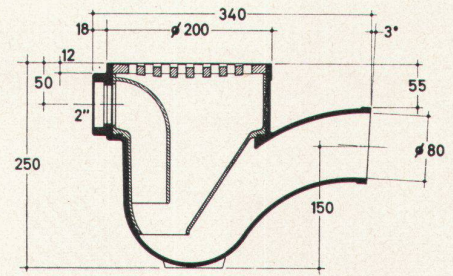

Der neue, verbesserte

«TURICUM»

Bodenwasserablauf aus
hochmolekularem Niederdruck-
Polyaethylen

In- und ausländische Patente
angemeldet

Gehäuse mit Auslauf von 80 mm
Innendurchmesser und zusätzlichem
2"-Einlauf für Anschluß von Wasch-
maschinen usw.
Auslaufgefälle: 3°

Eintauchzylinder (Geruchverschluß)
mit Gummiringdichtung
(alterungsbeständig)

Rost aus Gußeisen mit chemikalien-
beständigem Kunststoffüberzug

Wasserstand 70 mm

Gewicht 2,7 kg

SANITÄR
HUB

HANS U. BOSSHARD ZÜRICH / LUGANO

Manessestraße 170, Telephon (051) 238783

Via Ginevra 2, Telephon (091) 205 05

Der Kachelofen

ist in der neuzeitlichen
Raumgestaltung
eine Heizung, welche mit
allen modernen
Systemen ausgeführt
werden kann.

behaglich
bequem
wirtschaftlich
preiswert
betriebssicher