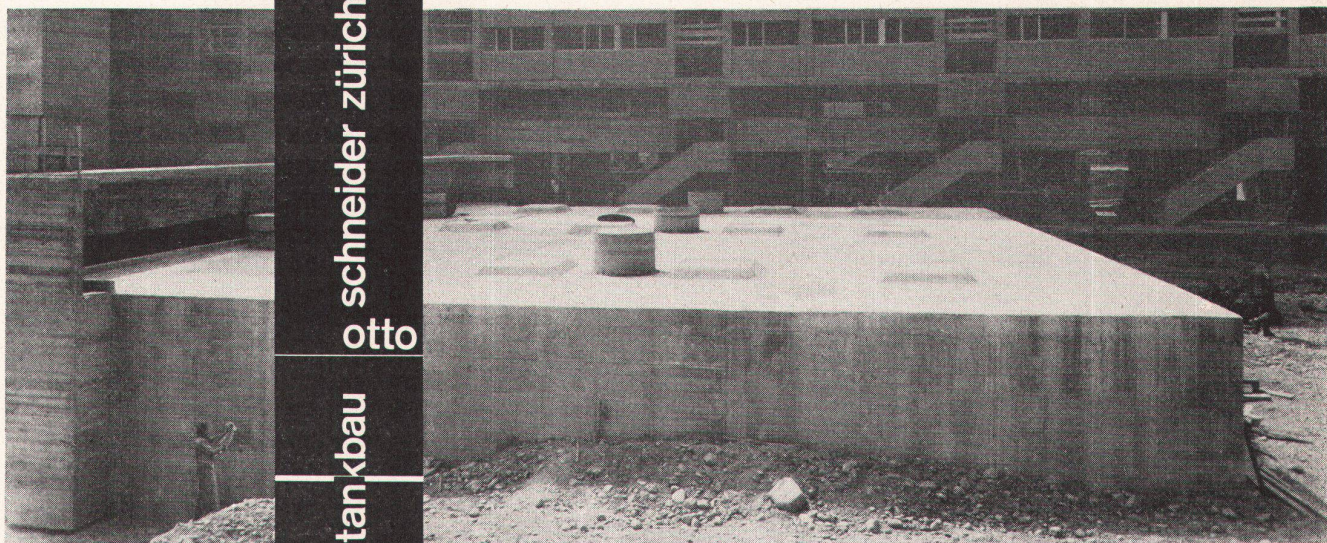

das qualitätszeichen für den guten betontank

schneider zürich
otto

tankbau

frohburgstr. 188 zürich 6

telefon 051-26 35 05

1 mill. liter-tank kubische form

ERBA

ERBA AG
ERLENBACH
ZH

modernfold

HARMONIKA-
TÜREN

RAUMSPAREND
DEKORATIV
BETRIEBSSICHER