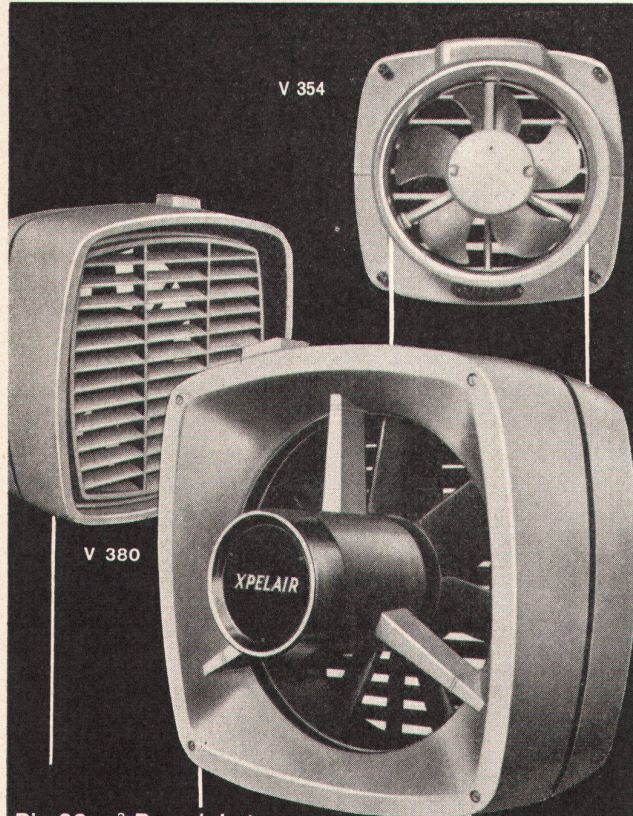

Ventilatoren in Fenster einbauen!

Günstigste und einfachste
Lösung des Lüftungsproblems.

Dass es heute ein XPELAIR sein muss, ist jedem Fachmann aus Erfahrung klar. Jetzt gilt es nur noch den richtigen Typ zu wählen... daher:

Für jeden Raum den passenden XPELAIR!

Für eine einwandfreie Entlüftung ohne Zugluft sollte generell die Luftumwälzung pro Stunde das 9 - 10fache des Rauminhaltes betragen.

V 354

V 380

Bis 30 m³ Rauminhalt

für Privatküchen, Dunkelkammern, WC, Badezimmer Type V 354 mit 310 m³ Stundenleistung; in den wundervollen Pastellfarben zu jedem Interieur passend.

Von 50 - 60 m³ Rauminhalt

für Bar's, Büros, Labors, Wartezimmer, Ladengeschäfte, Type V 360 mit 425 m³/h Luftumwälzung.

Bis ca. 100 m³ Rauminhalt

für Cafés, Restaurants, gewerbliche Betriebe etc., Type V 370 mit 850 m³ Stundenleistung.

Bis ca. 200 m³ Rauminhalt

für Hotellerie, Gastgewerbe, Vortragssäle, Kinos und grössere gewerbliche Betriebe - das Top-Produkt:

Den neuen XPELAIR V 380 mit 2 Drehzahlen und 1700/1100 m³/h Luftumwälzung. Ultra-moderne Form.

Wählen auch Sie für jedes Lüftungs-Problem im Rahmen dieses Programms vom Guten das BESTE:

XPELAIR

das Spitzenprodukt einer führenden
Ventilatoren-Fabrik!

Prospekte durch den Generalvertreter:

65

A. Widmer AG.

Sihlfeldstr. 10, Zürich 3, Tel. (051) 33 99 32/34