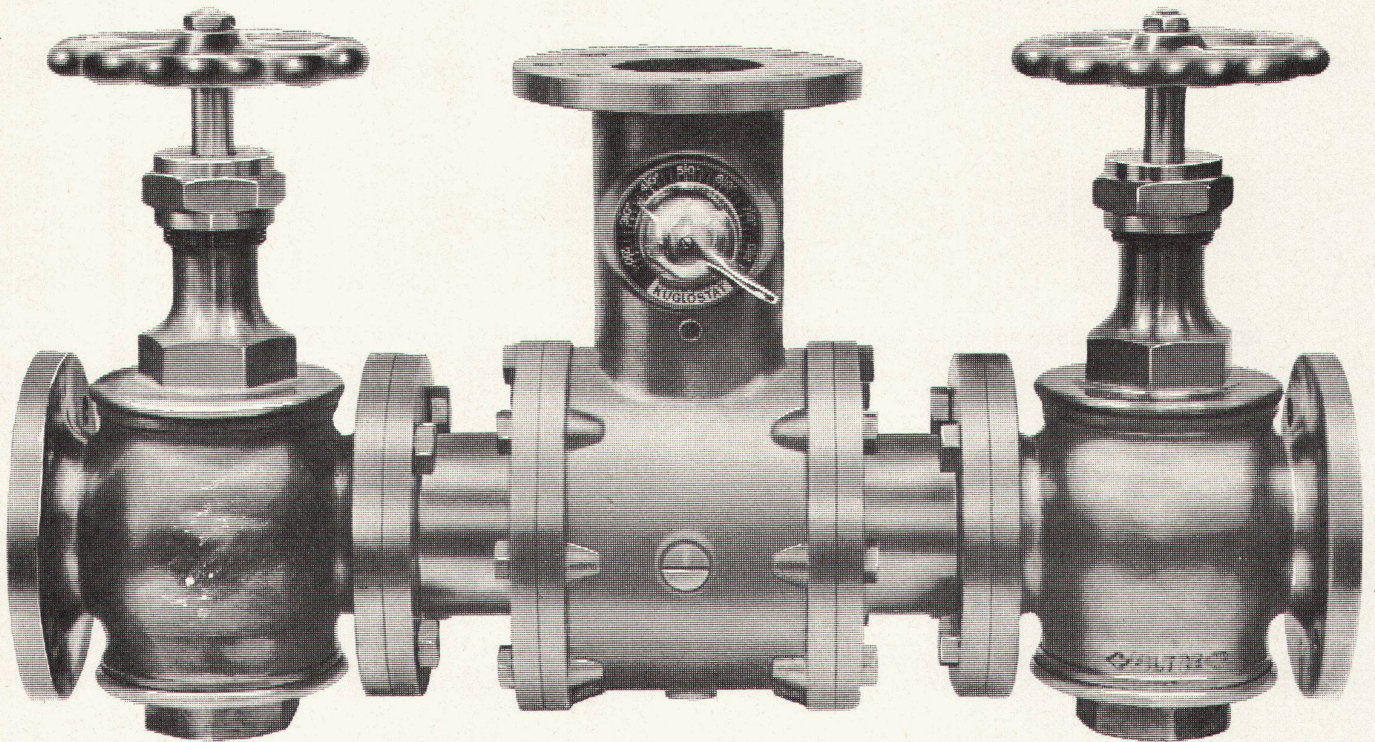

kuglostat

bleibt das ideale Thermo-Mischventil, um größere Anlagen (Duschen - Garderoben - diverse industrielle Zwecke usw.) automatisch und sofort mit Mischwasser in der gewünschten Temperatur zu versorgen.

Fabriziert in den Größen 1/2" bis 6"