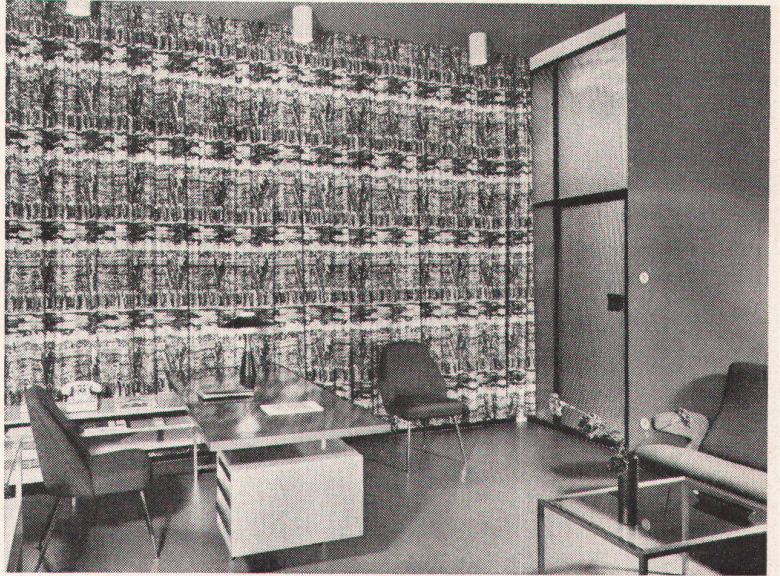

Frau Kindermann freut sich über ein besonders gut gelungenes Dessin

Sie darf sich freuen, denn dieses klassische Modell, auf den Grundton des Stoffes gedruckt, ist wirklich einmalig schön. Dabei ist das nur ein Mosaiksteinchen aus der herrlichen Kindermann-Kollektion.

Betrachten Sie die Abbildung des Empfangsraumes im französischen Verkehrsamt in Wien. Wie harmonisch und wie schön gibt gerade der Vorhang von Kindermann diesem Raum Wärme und Harmonie. Die schwarz/weiße Wiedergabe des Bildes kann nur andeuten, wie prächtig schön dieses Dessin speziell durch seine gute Farbkomposition wirkt. Und für Sie etwas ganz Besonderes: Gefällt Ihnen ein Dessin, aber die Farbzusammenstellung paßt nicht in den Raum, können Sie die Farbkombination bestimmen und das gewählte Kindermann-Dessin ohne Mehrkosten farblich voll und ganz Ihren individuellen Ansprüchen anpassen.

Kindermann-Dessins geben neue Anregungen, wertvolle Inspirationen und weisen recht oft den Weg zum Gelingen der gesamten Raumgestaltung. Sehen Sie sich die Kindermann-Kollektion im Fachgeschäft an. Sie werden von den herrlichen Dessins begeistert sein.

Bezugsquellennachweis:

Bischoff Textil AG, St. Gallen

Abt. Decora, Tel. 071 / 23 16 31

Verkauf nur im Fachgeschäft