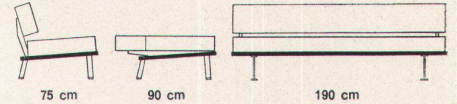

Variante: Elita 61 mit Armlehnen und 6 losen Kissen.

Sitzneigung, korrekte Sitztiefe, ganz Schaumgummi-Polsterung. In Palisander mit Metallfüßen oder in Nußbaum mit Holzfüßen.

hugo peters bett u. polster werkstatt swb