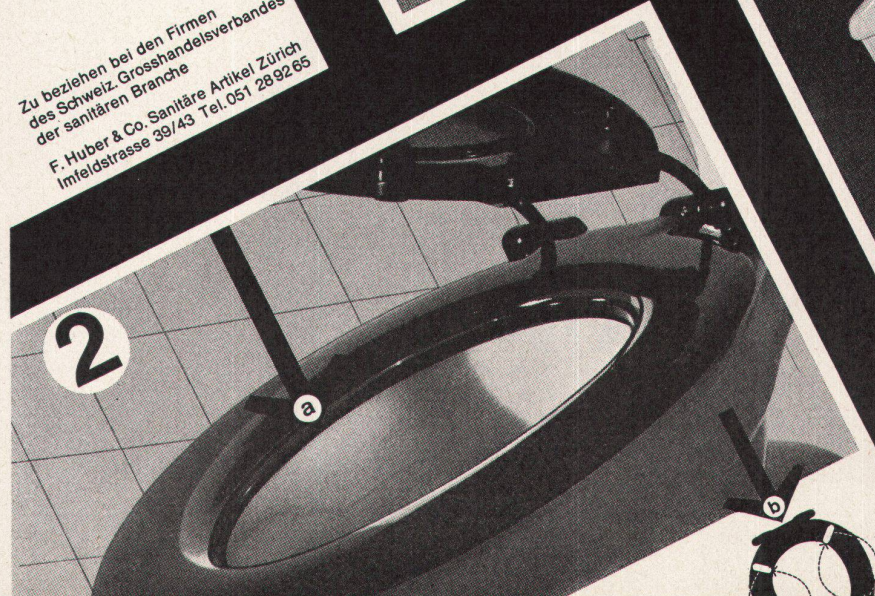

Superform

2 Der *Superform-Kunstharzsitz* mit wesentlichen technischen Neuerungen:

- a) Innerer Rand des Sitzes gegen die Schüssel hinein verlängert, dadurch kein offener Spalt mehr zwischen Sitz und Schüsselrand. Der Sitz erhält deshalb auch eine wesentliche Verstärkung.
- b) Ferner Stützpuffer verschied. hoch untereinander auswechselbar, dadurch können Spannungen im Sitz vermieden werden.

3 Der *Superform-Spülkasten* in der klassischen Form mit den gleichen Eigenschaften wie der Spülkasten MIRA jedoch nur in weiss oder schwarz lieferbar.

Wie bringen wir
den Elefanten wieder hinaus?

Das letzte Wort auf dem Gebiet der Zentralheizungstechnik ist die Kessel-Boiler-Kombination. Der Heizkessel liefert dann nicht nur das Heisswasser für die Radiatoren, sondern auch für Küche und Badzimmer. Die meisten bisherigen Kessel-Boiler-Kombinationen haben jedoch einen Nachteil: sie bestehen aus *einem* Stück und sind wahre «Monstrümer» an Grösse. Man muss sie schon in der frühesten Phase des Neubaus – vor dem Einbetonieren der Kellerdecke! – mit einem Kran an Ort und Stelle bringen. Dann wird mit einem Stoss-Seufzer zugemauert, und jeder denkt: «Hoffentlich hält das Ding auf Zeit und Ewigkeit!»