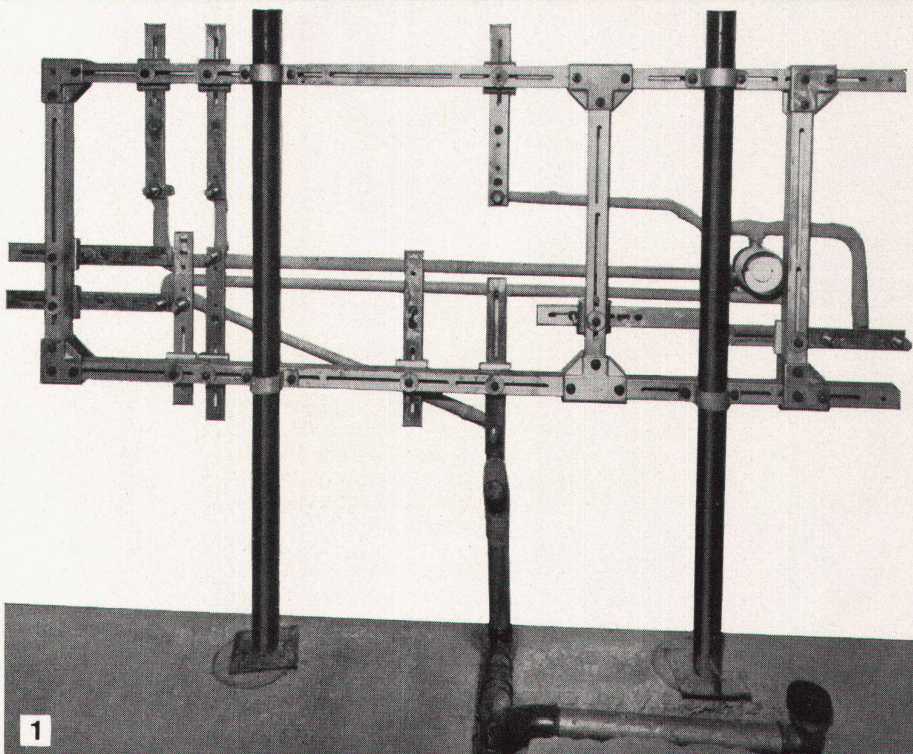

Die +GF+ Montagemethode

1