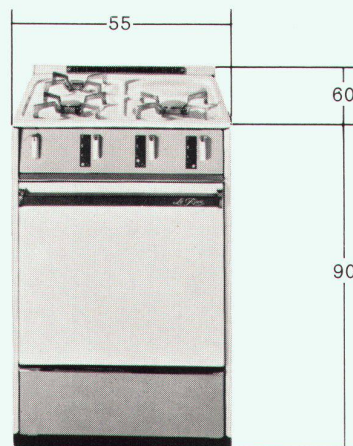

Normierte Abmessungen 55/60/90