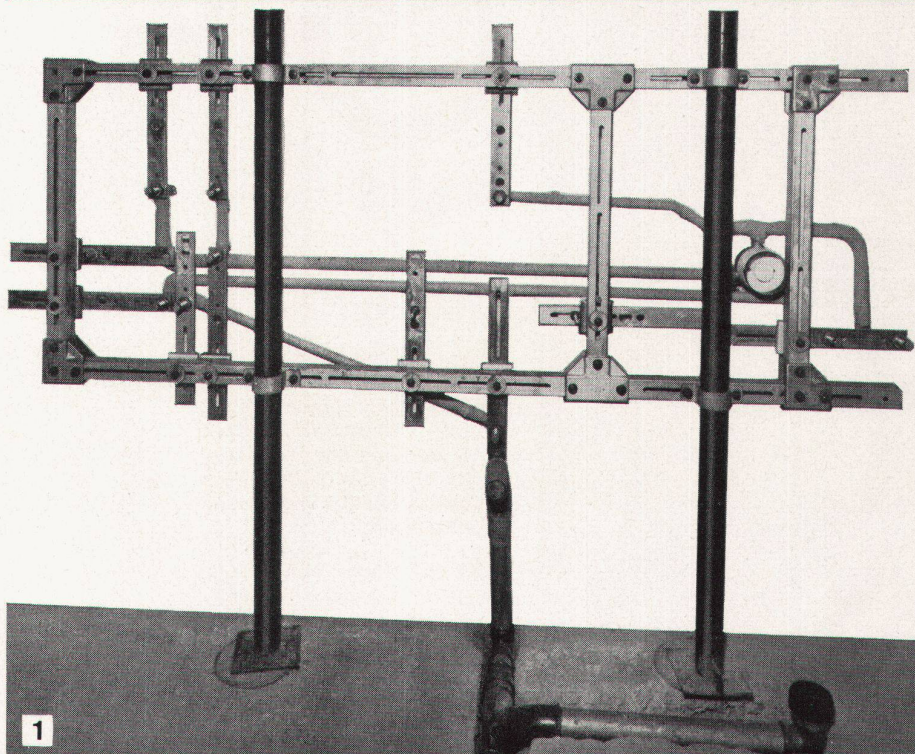

Die +GF+ Montagemethode

Die Montage-Vorrichtung

ist die praktische Ergänzung der seit Jahren bewährten +GF+ Montage-Methode. Sie erlaubt Anschlussleitungen für Einzel-Apparate, Apparate-Gruppen im Wohnungs-Schulhaus- oder Industriebau etc. **vor dem Aufmauern der Wand zuverlässig und genau zu montieren.**

Sie eignet sich dank ihrer Verstellbarkeit für jede Installation; ihre Anwendung ist z. B. nicht von einem Standard-Grundriss (Wohnungsbau) abhängig.

1
+GF+ Montage-Vorrichtung mit montierten Anschlussleitungen, an Deckenstützen unverrückbar fixiert.