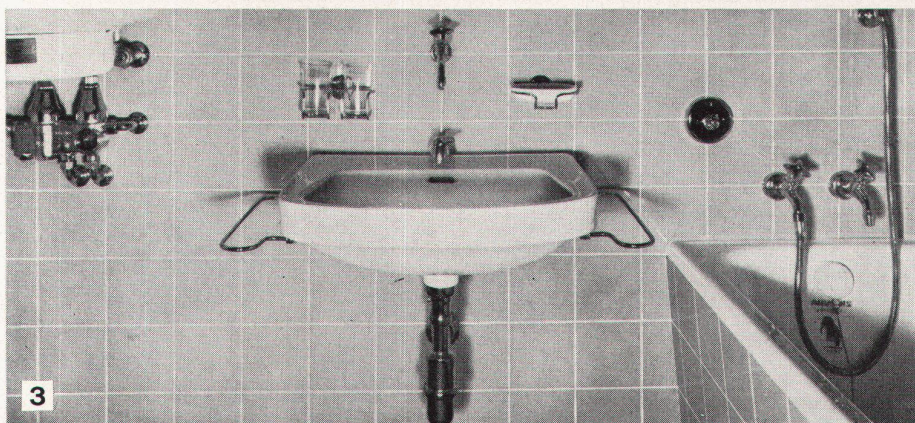

In Altwohnungen und Neubauten werden Küche und Bad mit Keramischen Wand- und Bodenbelägen ausgestattet. Das liegt gleichzeitig im Interesse der Hygiene und des Wohnkomfortes. Rasch läßt sich der Boden reinigen, einfach kann die Wand mit feuchtem Lappen abgewischt werden. Stets bleiben die Farben frisch und die Oberfläche glatt und unversehrt.

Die +GF+ Montagemethode

Die Montage-Vorrichtung

ist die praktische Ergänzung der seit Jahren bewährten +GF+ Montage-Methode. Sie erlaubt Anschlussleitungen für Einzel-Apparate, Apparate-Gruppen im Wohnungs-Schulhaus- oder Industriebau etc. **vor dem Aufmauern der Wand zuverlässig und genau zu montieren.**