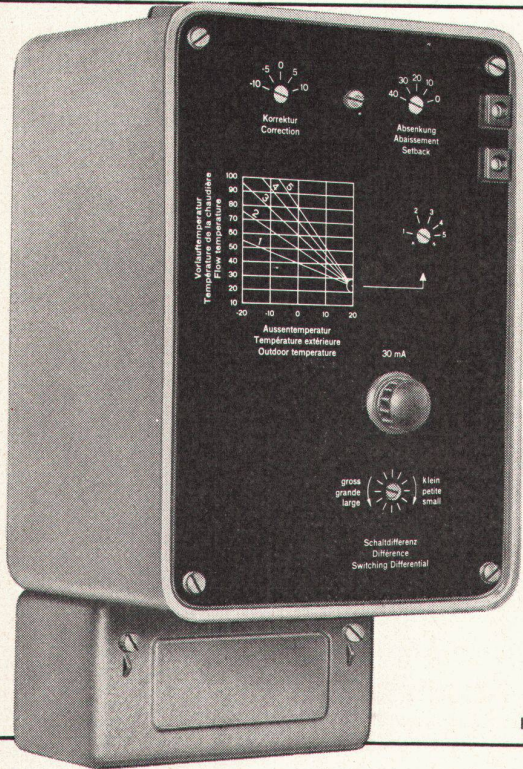

Equitherm Junior

I 115

Vereinfachte Ausführung des bekannten Heizungsreglers «Equitherm»; vor allem für kleine und mittlere Anlagen.

Auch bei diesem Modell kann mit Hilfe des beliebten Equitherm-Diagramms die Anlage leicht dem gewünschten Heizplan angepaßt werden.

Witterungsabhängiger Heizungsregler mit Transistorverstärker

Typ ERTO 1

Zweipunkt-Regler für Heizungsanlagen mit Ölfederungsautomat

Typ ERTJ 1

Zweilauf-Regler für Heizungsanlagen mit langsamlaufendem Ventil (Laufzeit mindestens 8 Min.)

SAUTER

Fr. Sauter AG, Basel 16

Fabrik elektrischer Apparate
Tel. (061) 32 44 55 Telex 62260

Technische Büros:

Zürich Tel. (051) 24 16 98
Bern Tel. (031) 3 31 55
St. Gallen Tel. (071) 22 74 94
Genf Tel. (022) 24 42 48
Lausanne Tel. (021) 24 30 33