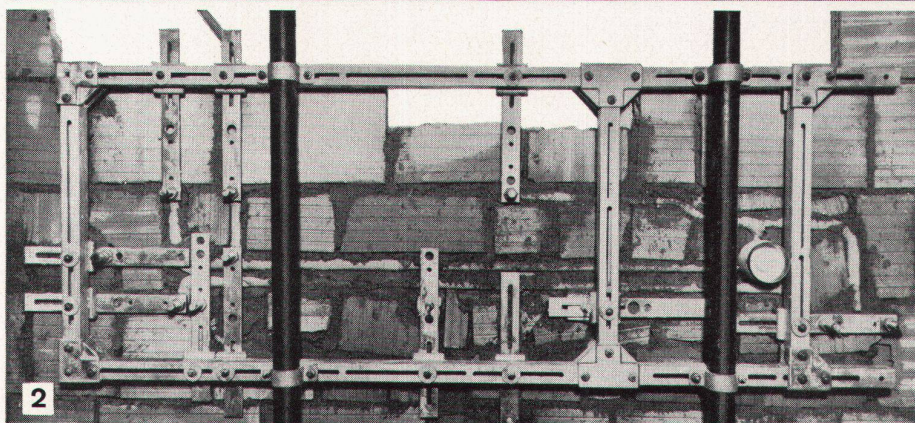

Die +GF+ Montagemethode

Die Montage-Vorrichtung

ist die praktische Ergänzung der seit Jahren bewährten +GF+ Montage-Methode. Sie erlaubt Anschlussleitungen für Einzel-Apparate, Apparate-Gruppen im Wohnungs-Schulhaus- oder Industriebau etc. **vor dem Aufmauern der Wand zuverlässig und genau zu montieren.**