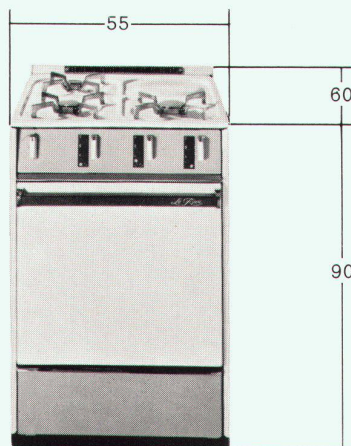

Normierte Abmessungen 55/60/90

LE REVE «Luxe» einziger Schweizer

Le Réve SA, 37, rue des Acacias, Genève