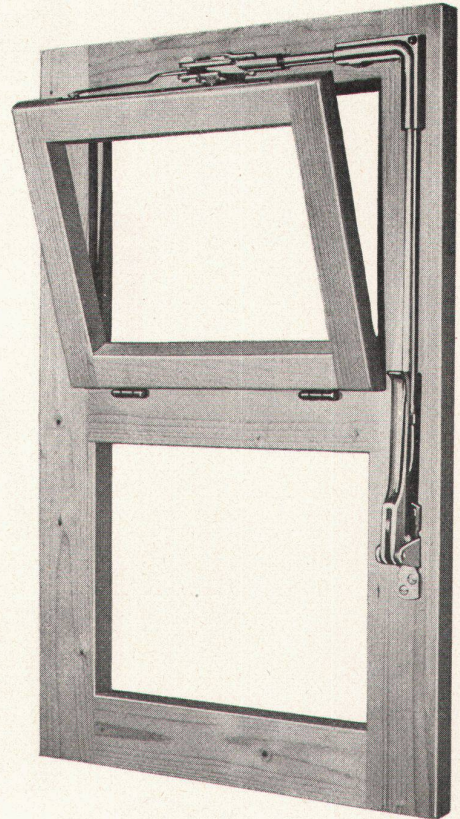

VENTUS E

Schweizer Fabrikat

der oberlichtverschluß

funktionssicher, den höchsten Ansprüchen der modernen Bautechnik entsprechend.

Eignet sich für Einzelverschluß und Gruppenanlagen, für Auf- und Unterputz-Montage, Holz- oder Metallkonstruktionen.