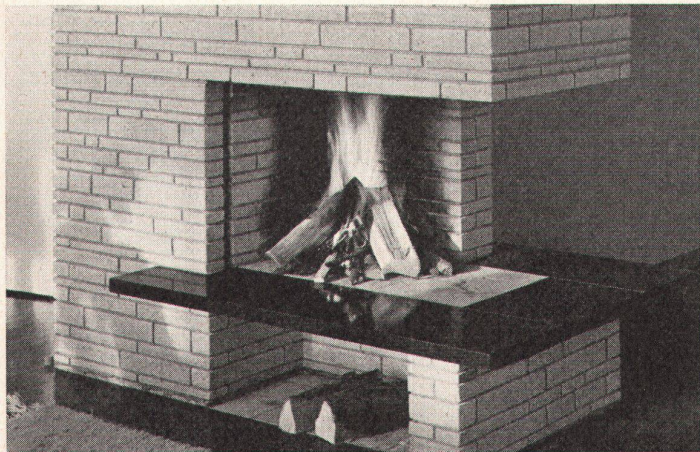

Moderne
Cheminées

Gediegene
Sichtmauer-
werke

Walter Rüegg

Cheminéebau
Zumikon-Zch
051 / 90 35 24