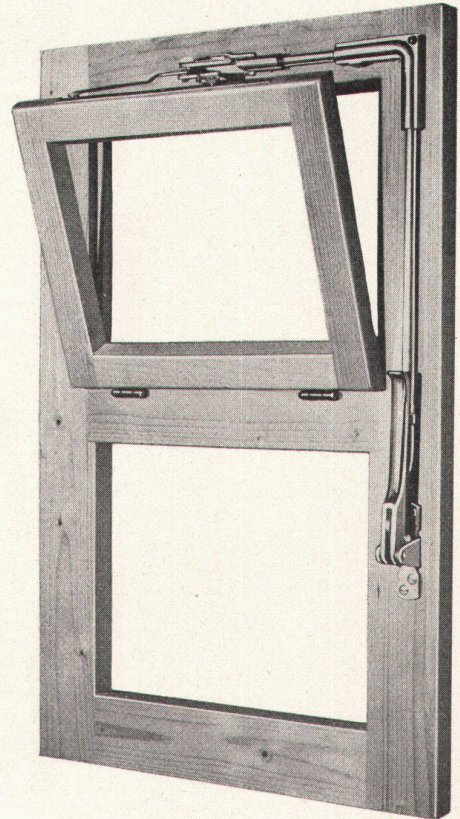

VENTUS E

Schweizer Fabrikat

der oberlichtverschluß

funktionssicher, den höchsten Ansprüchen der modernen Bautechnik entsprechend.

Eignet sich für Einzelverschluß und Gruppenanlagen, für Auf- und Unterputz-Montage, Holz- oder Metallkonstruktionen.

Dieser Verschluß hat sich tausendfach bewährt in Schulhäusern, Turnhallen, Bahn-, Post-, Bank- und Bürogebäuden, Fabriken, Hochhäusern usw.

Lieferung durch den Fachhandel.

MSL

Unser technischer Dienst steht Ihnen zur Beratung gerne zur Verfügung.

Schloß- und Beschlägefabrik AG
Kleinfürstli SO

Telephon (061) 89 86 77/78