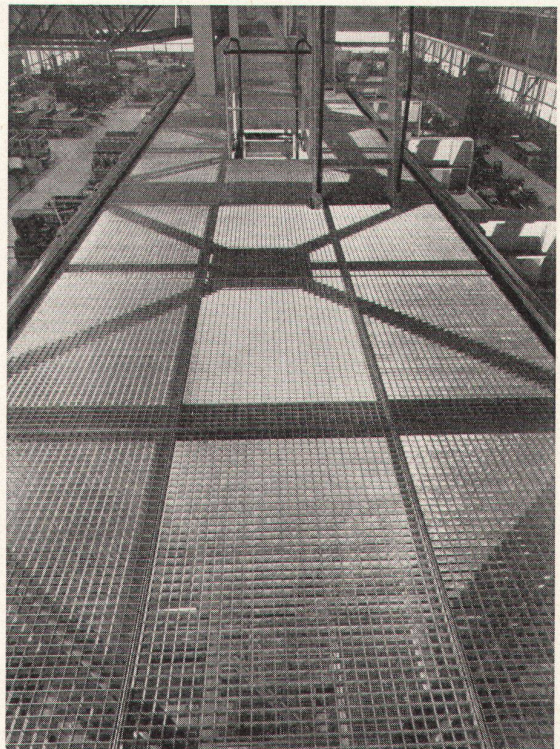

### Schweizer Baumuster-Centrale Zürich

In dieser größten permanenten Bau-fach-Ausstellung zeigen Ihnen heute über 1000 beteiligte Firmen ihre neuesten Materialien und Konstruktionen.

Zürich 1, Talstr. 9, Tel. (051) 237688, Eintritt frei