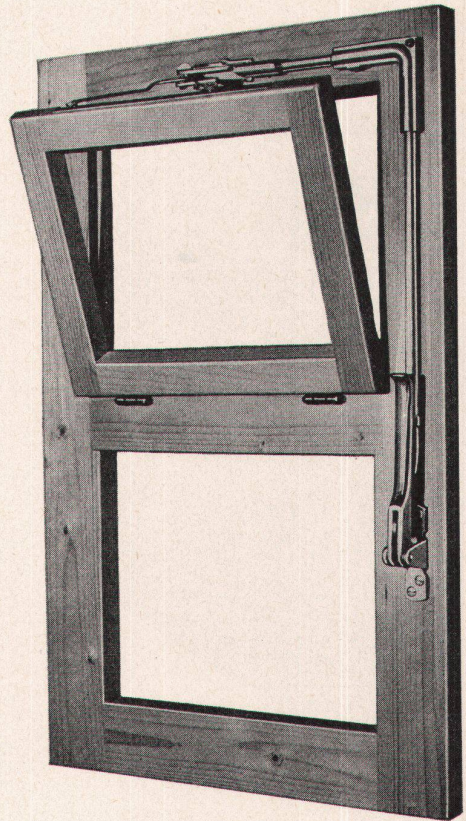

VENTUS E

Schweizer Fabrikat

der Oberlichtverschluß

funktionssicher, den höchsten Ansprüchen der modernen Bautechnik entsprechend.

Eignet sich für Einzelverschluß und Gruppenanlagen, für Auf- und Unterputz-Montage, Holz- oder Metallkonstruktionen.

Dieser Verschluß hat sich tausendfach bewährt in Schulhäusern, Turnhallen, Bahn-, Post-, Bank- und Bürogebäuden, Fabriken, Hochhäusern usw.

Lieferung durch den Fachhandel.

MSL

Unser technischer Dienst steht Ihnen zur Beratung gerne zur Verfügung.

Schloß- und
Beschlägefabrik AG
Kleinlützel SO

Telephon (061) 89 86 77/78