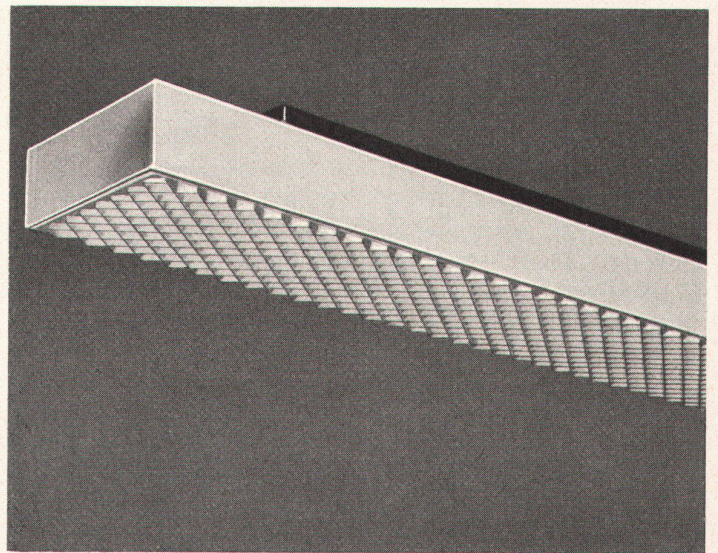

## Balcover Nr. 102

innen mit Knopfverriegelung

Nr. 102

**U. Schärers Söhne, Münsingen**

Baubeschlägefabrik Tel. (031) 68 14 37

Rasterleuchte aus organischem Glas Nr. 82.532 P

Ihr Partner in Beleuchtungsfragen