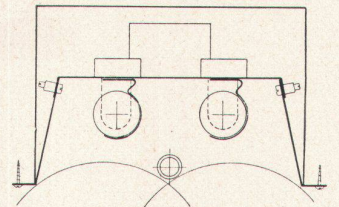

Einbauleuchte mit leicht vorstehendem Ring und Raster. Keine Blendung, gleichmässige Lichtverteilung, Aufhellung der Decke.