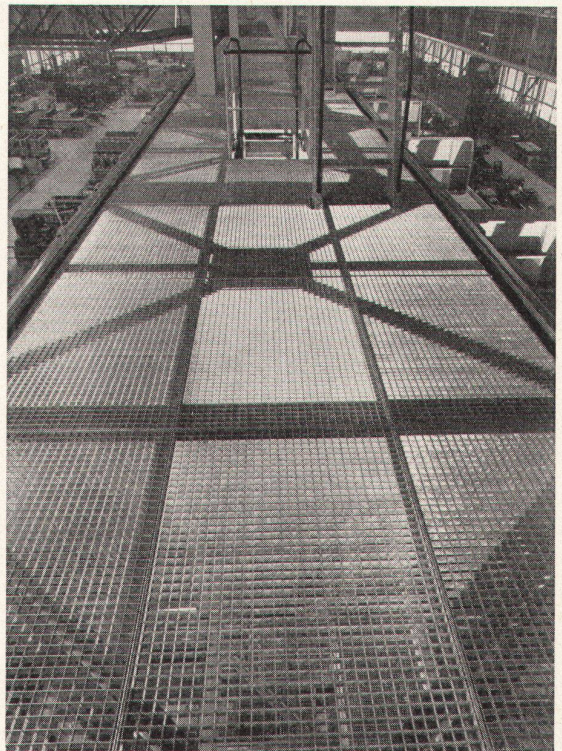

### Schweizer Baumuster-Centrale Zürich

In dieser größten permanenten Bau-fach-Ausstellung zeigen Ihnen heute über 1000 beteiligte Firmen ihre neuesten Materialien und Konstruktionen.

Zürich 1, Talstr. 9, Tel. (051) 237688, Eintritt frei