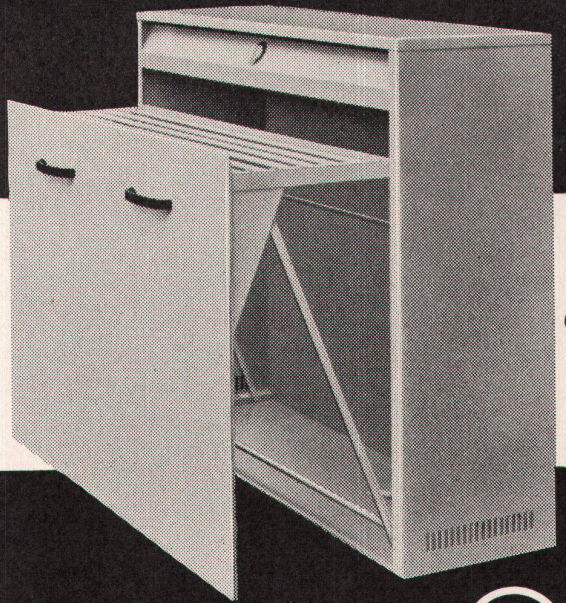

## In Neubauten wird der Trockenraum überflüssig

dank dem Wäschetrockner Zent-Radical 6; der kostbare Platz kann anderweitig, zum Beispiel für Garagen, verwendet werden. Der Zent-Radical 6 verarbeitet spielend das Fassungsvermögen moderner Waschautomaten: Etwa 12 kg feuchte Wäsche (= 6 kg Trockenwäsche). Trocknungszeit pro Füllung: 20 bis 50 Minuten. Er ist mit einem automatischen Zeitschalter ausgerüstet. Der Zent-Radical 6 ist so dimensioniert, dass ein Leintuch, einmal zusammengelegt, bequem auf einer Stange Platz findet. Er ist die sinnvolle Ergänzung der Waschmaschine und eignet sich für alle Einsatzmöglichkeiten: Ein- und Mehrfamilienhäuser, Hotels, Pensionen, Restaurationsbetriebe, Kinderheime, Arzthäuser und Spitäler. - Verkauf durch Elektro-Installationsgeschäfte. Preis: Fr.1070.- ohne Kabel und Stecker. Der Zent-Radical 6 gehört zu jeder Waschmaschine. Verlangen Sie Prospekte und Auskunft bei Ihrem Installateur oder direkt bei der Zent AG Bern