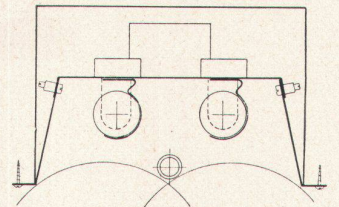

Einbauleuchte mit leicht vorstehendem Ring und Raster.
Keine Blendung, gleichmässige Lichtverteilung, Aufhellung der Decke.