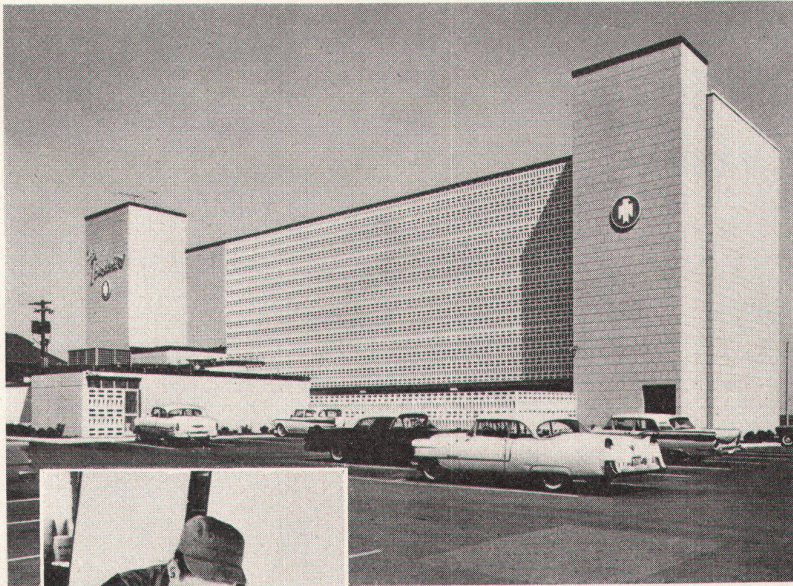

## arbeiten

Moderne Verformung in  
traditionell-dauerhafter  
Scherrer-Qualität.

JAKOB **SCHERRER** SÖHNE

Allmendstrasse 7 Zürich 2/59  
Tel. 051/25 79 80

Wetterfester Anstrich aus «Hypalon» auf Beton ermöglicht farbige Aussengestaltung... dauernden Schutz gegen Sonne, Wittereinflüsse und Ozonwirkung.