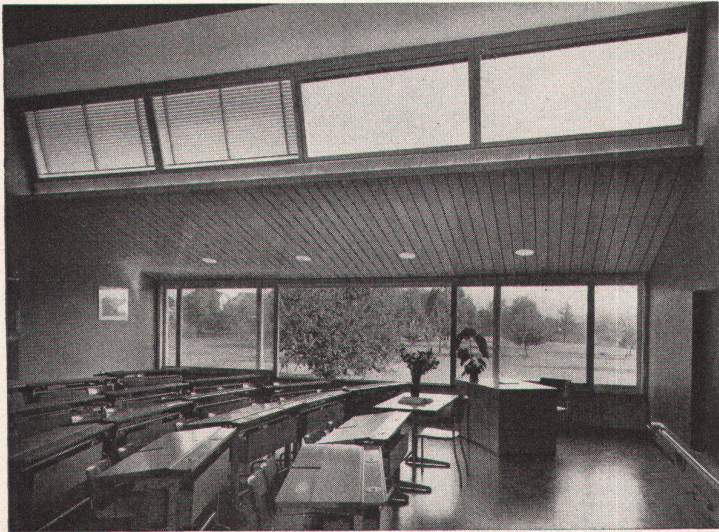

Schulhaus Obfelden ZH

F. Biesser

Luzern, Maihofstraße 95
Telephon (041) 635 35

Hebe-Schiebetüren, Hebe-Schiebefenster

besonders geeignet für Einfamilienhäuser, Hotels, Sanatorien, Schulhäuser usw.

Neuartige Lösung für großflächige Fenster und Türen. Durch **einfache Hebeldehrehung** hebt sich der bewegliche Flügel aus der niederen Laufschiene am Boden und gleitet **müheles** auf die Seite. (Schwellen sind leicht befahrbar.)

Durch das **Absenken** wird **absolute Dichtigkeit** gegen Schlagregen und Zugluft erreicht, zudem sind die Flügel in jeder Zwischenlage feststellbar.

Auch **mehrflügelige Anlagen** in gestaffelter Anordnung sind sehr leicht zu bedienen. Ausführung für **Einfach- oder Doppelverglasung** oder auch für den Einsatz von **Isolier-Verbundglas**.

Gebr. A. + L. Cueni Dittingen-Laufen (Jura)

Telephon (061) 896707

**Kalksteinbrüche
Steinhauerei
Marmorwerke**

Ulrich Frei

Schulmöbelfabrik

Berneck SG