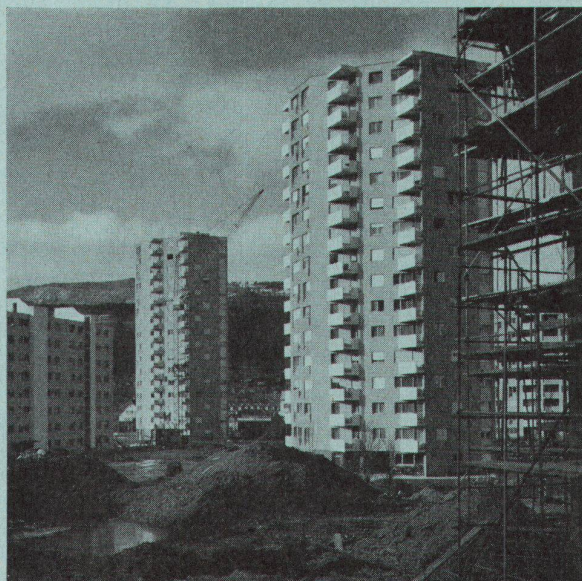

Wohnüberbauung in Biel-Mett
Architekt: Walter Niehus BSA/SIA, Zürich

Aus dem Inhalt des Märzheftes

Planungen, Wohnüberbauungen

Planung Hamburg-Bergstedt
Brown-Boveri-Wohnsiedlung «In den Wyden» in Birr
Überbauung in Biel-Mett
Überbauung an der Thunstraße in Muri (Bern)
Quartierplan «Ancien Stand» für Lausanne
Der Bildhauer Ernst Gubler, von *Rudolf Frauenfelder*
Der Maler Max von Moos, von *Hans Neuburg*

Aus dem Inhalt des Januarheftes

Formtendenzen in Architektur und Kunst der Gegenwart

Formtendenzen der Gegenwart, von *Benedikt Huber*
Das Aulagebäude der Kantonsschule Freudenberg in Zürich
Einfamilienhaus am Sonnenberg in Zürich
Kinderhaus in Amsterdam
Louis Kahn und die Medical Towers in Philadelphia, USA,
von *Ueli Roth*
Wandlungen in der Raumgestaltung, von *Lucius Burckhardt*
Pendenzen 62, von *Karl Gerstner*
Versuch einer Orientierung, von *Hansjörg Gisiger*
Drei junge Basler Bildhauer, von *Claude Richard Stange*

Redaktionsschluß des Aprilheftes

Hauptteil: 25. Januar 1962
Chronik: 22. Februar 1962

Abonnementspreise

Jahresabonnement Inland: Fr. 42.- + Fr. 3.- Porto
Ausland: Fr. 42.- + Fr. 6.- Porto
Einzelnummer: Fr. 4.50 + Porto

Insertionspreise

$\frac{1}{4}$ Seite Fr. 545.-, $\frac{1}{2}$ Seite Fr. 320.-, $\frac{1}{3}$ Seite Fr. 230.-, $\frac{1}{4}$ Seite
Fr. 180.-, $\frac{1}{8}$ Seite Fr. 105.- (bei Wiederholung Rabatt)

Nachdruck aus dem WERK, auch mit Quellenangabe, ist nur
mit Bewilligung der Redaktion gestattet