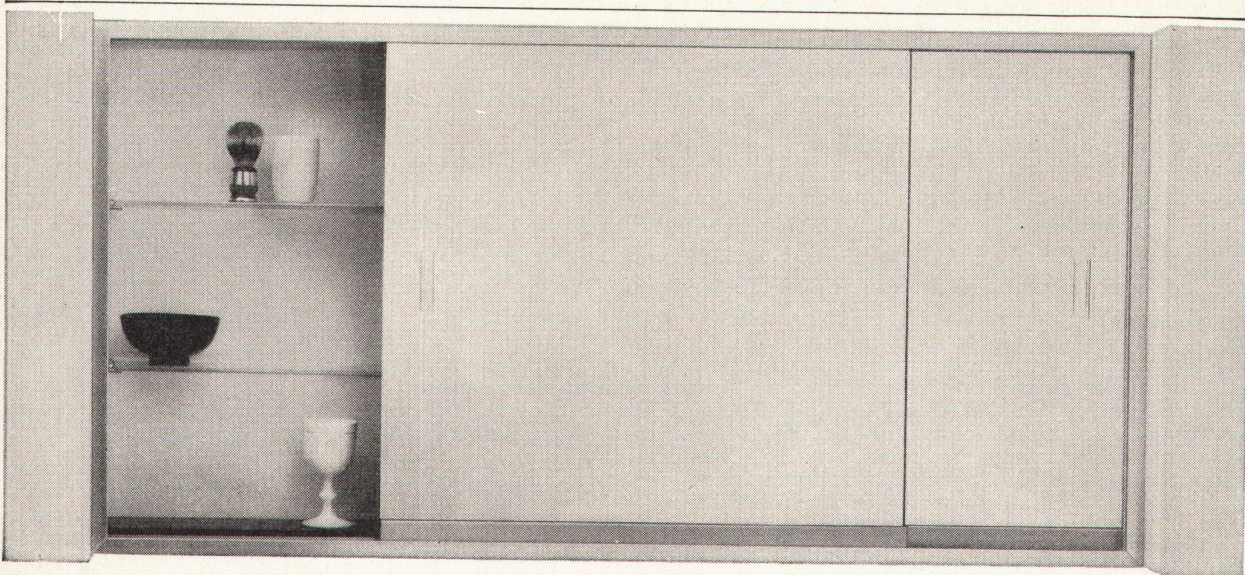

Und in Ihrem Betrieb?

Verlangen Sie Beratung durch unser lichttechnisches Büro: wir lösen Ihr Beleuchtungsproblem!

OSRAM AG. Zürich 22
Telephon 051/32 72 80

OSRAM

crystal

Spiegelkasten cristal, Modell gesetzlich geschützt, aus Leichtmetall, Kunstharz und Glas; Leichtmetallteile geschliffen und farblos eloxiert, Kastenrückwand mit weißer Kunstharzplatte, im Kasten zwei verstellbare Kristallglastablen auf Leichtmetallträgern, Kastenboden mit schwarzem Marbrüßglas abgedeckt. Zwei Schiebetüren aus Kristallglasspiegeln, 6-7 mm stark, mit Kupferschutzbelag und eingebranntem Email-Decklack, Schiebegarnituren in eloxiertem Leichtmetall. Laufschiene, obere Spiegelführung