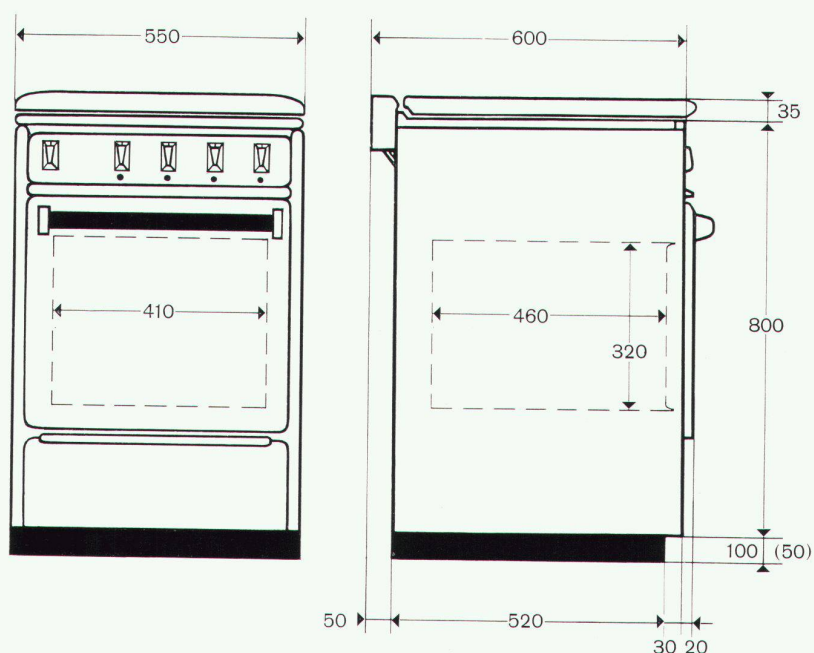

Modell Luxe

4 Kochstellen. In der Mitte ein fünfter Brenner für die zentrale Zündung und zum Köcheln bei kleiner Leistung. Infrarotgrill. Eingebauter Timer. – Mit Abschlußdeckel.