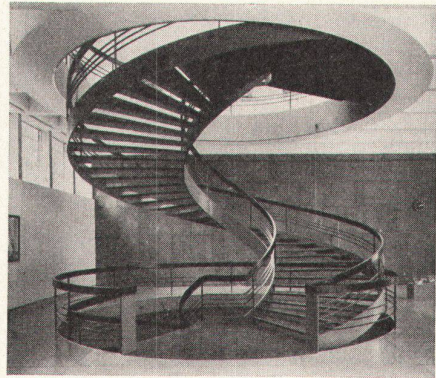

Kunsthhaus Aarau

Stahltreppen
in allen Formen, für jeden Zweck
Schaufenster und Türen
Garagetore

GEBR. DEMUTH & CO. BADEN
Konstruktionswerkstätten   Telefon (056) 2 54 44 / 2 59 54

Schornsteinaufsatz

HAMELNER SCHEIBE