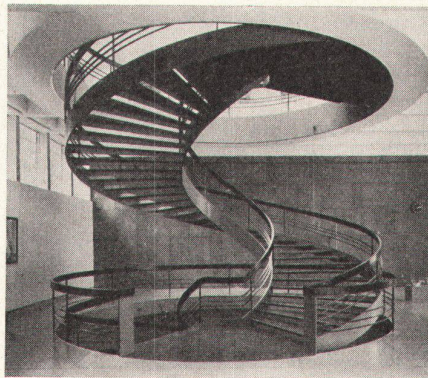

Kunsthhaus Aarau

Stahltreppen
in allen Formen, für jeden Zweck
Schaufenster und Türen
Garagetore

GEBR. DEMUTH & CO. BADEN
Konstruktionswerkstätten   Telefon (056) 2 54 44 / 2 59 54

Schornsteinaufsatz

HAMELNER SCHEIBE