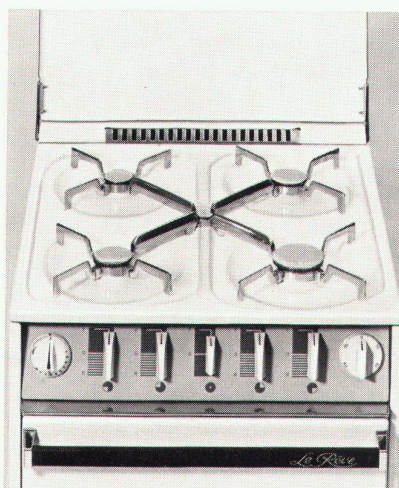

Wer mit Gas plant und Gas installiert, rechnet für heute und denkt für die Zukunft!

Hier steht der neue Gasherd Le Rêve,

neu in der Form, neu in der Farbgebung und auch neu im Aufbau! Beachten Sie das ganz moderne Bedienungs-Paneel und die stattliche Größe des Backofens! – Dieser Le Rêve-Herd mit den vielen praktischen Neuerungen und seiner klaren Form entspricht den Wünschen des anspruchsvollen Architekten – aber auch dem Traum der modernen Hausfrau. – Bild: Herd in die Küchenfront eingeschoben.

Le Rêve-Modelle Standard und Luxe: Herd zum Freistellen, zum Einschieben oder zum Anschieben, Herdplatte nach hinten verlängert, schließt dicht an die Wand an. Abmessungen nach der neuen Küchennorm 55/60/90. Herdfarbe pastellweiß, Armaturenbrett und Gerätefach beauvoir-grau, Sockel schwarz. Enorm großer Backofen mit automatischem Temperaturregler. Auf Wunsch mit Grilleinrichtung, Drehspieß mit automatischem Antrieb. Unter dem Backofen geräumiges Gerätefach. Die Le Rêve-Herde sind mit Allgasbrennern ausgerüstet, die sich durch eine kleine Änderung jederzeit für die verschiedenen Gasarten (z. B. Stadtgas, Propan-Luftgemisch, Erdgas) einstellen lassen.

Modell Standard

3 Kochstellen. Auf Wunsch mit Abschlußdeckel.

Modell Luxe

4 Kochstellen. In der Mitte ein fünfter Brenner für die zentrale Zündung und zum Köcheln bei kleiner Leistung. Infrarotgrill. Eingebauter Timer. – Mit Abschlußdeckel.