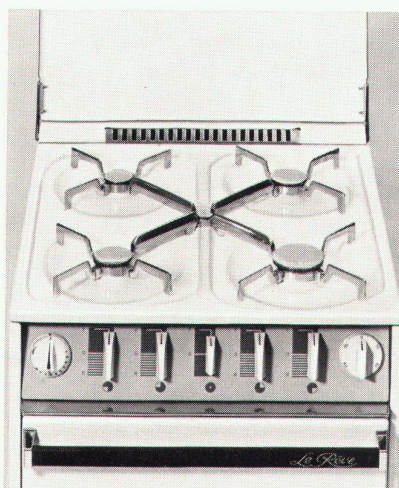

Modell Luxe

4 Kochstellen. In der Mitte ein fünfter Brenner für die zentrale Zündung und zum Köcheln bei kleiner Leistung. Infrarotgrill. Eingebauter Timer. – Mit Abschlußdeckel.