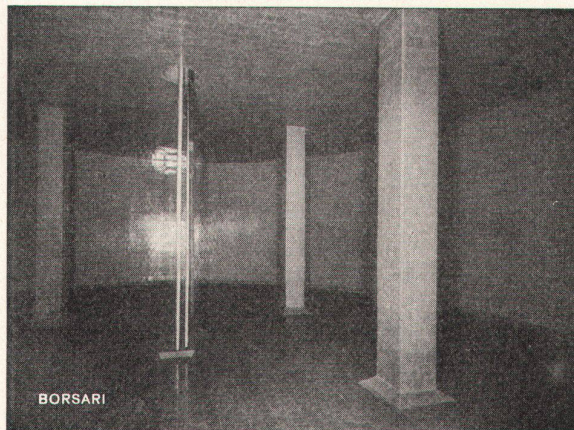

Leisten Sie sich Möbel nach Mass

Wenn Sie sich einen neuen Schreibtisch für Ihr Heim, das Sitzungszimmer oder das Direktionsbüro wünschen, dann suchen Sie nicht einfach nach einem « Dutzend-Modell », denn Sie haben ganz bestimmte Vorstellungen und ganz besondere Wünsche hinsichtlich Stil, Abmessungen, Innenausstattung... Wir sind darauf spezialisiert, Räume nach Ihrem Wunsch zu gestalten und Möbel zu schaffen, die ganz genau Ihrem anspruchsvollen Geschmack und Ihren hohen Anforderungen entsprechen. Sie finden bei uns an der Rämistrasse 17 eine reiche Auswahl von Beispielen in moderner Formgebung oder aus früheren Zeiten, und Sie können sich dort mit Fachleuten aus 5 verschiedenen Abteilungen ganz unverbindlich beraten. Wir bauen Möbel nach Mass.

Innenarchitektur, Schreinerei, Polsterei, Vorhangabteilung, Handweberei. Wohnungseinrichtungen für moderne Menschen mit Sinn für wirklich individuellen Stil.

Wählen Sie 051/34 53 53 und vereinbaren Sie mit unseren Beratern eine erste unverbindliche Besprechung Ihrer Wohnprobleme.

Knuchel + Kahl AG

Rämistrasse 17

Zürich 1

Borsari Heizöl- und Benzintanks

50 Jahre Erfahrung
Erstklassige Referenzen
Keine Korrosion
Kein Unterhalt

aus Eisenbeton
mit
Plattenauskleidung
für jeden Bedarf

Borsari & Co, Zollikon-Zürich

Tel. (051) 24 96 18

Gegründet 1873

Clichés Schwitter AG Basel

Allschwilerstrasse 90
Telefon 061 38 88 50

Zürich
Stauffacherstrasse 45
Telefon 051 25 67 35

Bureau Lausanne
Avenue de la Gare 44
Telefon 021 22 86 75