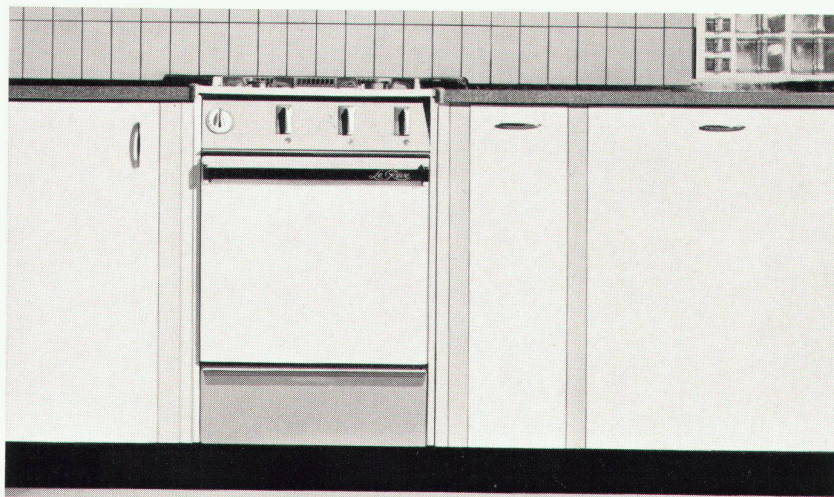

Wer mit Gas plant und Gas installiert, rechnet für heute und denkt für die Zukunft!

Hier steht der neue Gasherd Le Rêve,

neu in der Form, neu in der Farbgebung und auch neu im Aufbau! Beachten Sie das ganz moderne Bedienungs-Paneel und die stattliche Größe des Backofens! – Dieser Le Rêve-Herd mit den vielen praktischen Neuerungen und seiner klaren Form entspricht den Wünschen des anspruchsvollen Architekten – aber auch dem Traum der modernen Hausfrau. – Bild: Herd in die Küchenfront eingeschoben.