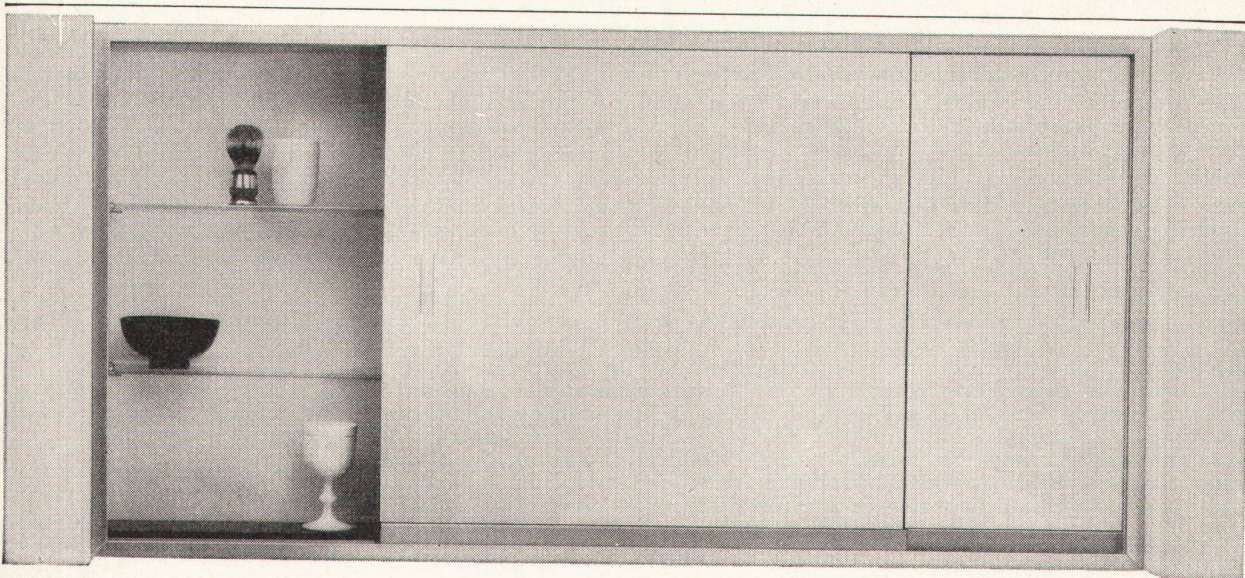

# OSRAM

**crystal**

Spiegelkasten cristal, Modell gesetzlich geschützt, aus Leichtmetall, Kunstharz und Glas; Leichtmetallteile geschliffen und farblos eloxiert, Kastenrückwand mit weißer Kunstharzplatte, im Kasten zwei verstellbare Kristallglastablen auf Leichtmetallträgern, Kastenboden mit schwarzem Marbrüßglas abgedeckt. Zwei Schiebetüren aus Kristallglaspiegeln, 6-7 mm stark, mit Kupferschutzbelag und eingebranntem Email-Decklack, Schiebegarnituren in eloxiertem Leichtmetall. Laufschiene, obere Spiegelführung