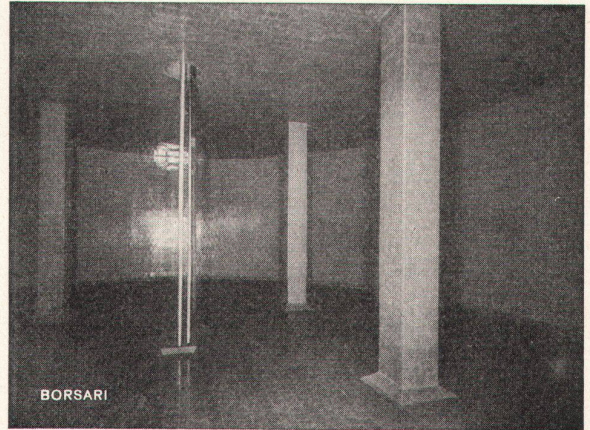

Leisten Sie sich Möbel nach Mass

Wenn Sie sich einen neuen Schreibtisch für Ihr Heim, das Sitzungszimmer oder das Direktionsbüro wünschen, dann suchen Sie nicht einfach nach einem « Dutzend-Modell », denn Sie haben ganz bestimmte Vorstellungen und ganz besondere Wünsche hinsichtlich Stil, Abmessungen, Innenausstattung... Wir sind darauf spezialisiert, Räume nach Ihrem Wunsch zu gestalten und Möbel zu schaffen, die ganz genau Ihrem anspruchsvollen Geschmack und Ihren hohen Anforderungen entsprechen. Sie finden bei uns an der Rämistrasse 17 eine reiche Auswahl von Beispielen in moderner Formgebung oder aus früheren Zeiten, und Sie können sich dort mit Fachleuten aus 5 verschiedenen Abteilungen ganz unverbindlich beraten. Wir bauen Möbel nach Mass.

Innenarchitektur, Schreinerei, Polsterei, Vorhangabteilung, Handweberei. Wohnungseinrichtungen für moderne Menschen mit Sinn für wirklich individuellen Stil.

Wählen Sie 051/34 53 53 und vereinbaren Sie mit unseren Beratern eine erste unverbindliche Besprechung Ihrer Wohnprobleme.

Knuchel + Kahl AG

Rämistrasse 17

Zürich 1

Borsari Heizöl- und Benzintanks

50 Jahre Erfahrung
Erstklassige Referenzen
Keine Korrosion
Kein Unterhalt

aus Eisenbeton
mit
Plattenauskleidung
für jeden Bedarf

Borsari & Co, Zollikon-Zürich

Tel. (051) 24 96 18

Gegründet 1873

Clichés Schwitter AG Basel

Allschwilerstrasse 90
Telefon 061 38 88 50

Zürich
Stauffacherstrasse 45
Telefon 051 25 67 35

Bureau Lausanne
Avenue de la Gare 44
Telefon 021 22 86 75