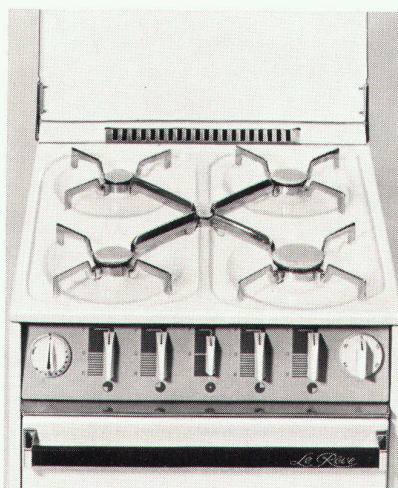

Wer mit Gas plant und Gas installiert, rechnet für heute und denkt für die Zukunft!

Hier steht der neue Gasherd Le Rêve,

neu in der Form, neu in der Farbgebung und auch neu im Aufbau! Beachten Sie das ganz moderne Bedienungs-Paneel und die stattliche Größe des Backofens! – Dieser Le Rêve-Herd mit den vielen praktischen Neuerungen und seiner klaren Form entspricht den Wünschen des anspruchsvollen Architekten – aber auch dem Traum der modernen Hausfrau. – Bild: Herd in die Küchenfront eingeschoben.

Le Rêve-Modelle Standard und Luxe: Herd zum Freistellen, zum Einschieben oder zum Anschieben, Herdplatte nach hinten verlängert, schließt dicht an die Wand an. Abmessungen nach der neuen Küchennorm 55/60/90. Herdfarbe pastellweiß, Armaturenbrett und Gerätefach beauvoir-grau, Sockel schwarz. Enorm großer Backofen mit automatischem Temperaturregler. Auf Wunsch mit Grilleinrichtung, Drehspieß mit automatischem Antrieb. Unter dem Backofen geräumiges Gerätefach. Die Le Rêve-Herde sind mit Allgasbrennern ausgerüstet, die sich durch eine kleine Änderung jederzeit für die verschiedenen Gasarten (z. B. Stadtgas, Propan-Luftgemisch, Erdgas) einstellen lassen.

Modell Standard

3 Kochstellen. Auf Wunsch mit Abschlußdeckel.

Modell Luxe

4 Kochstellen. In der Mitte ein fünfter Brenner für die zentrale Zündung und zum Köcheln bei kleiner Leistung. Infrarotgrill. Eingebauter Timer. – Mit Abschlußdeckel.