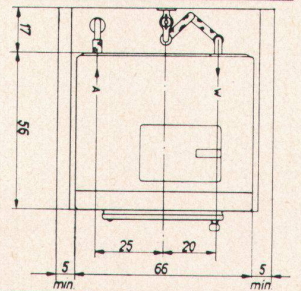

Primus-Elida AG.
Bottmingerstr. 70
Telephon 061/38 66 00
Binningen bei Basel

ELIDA