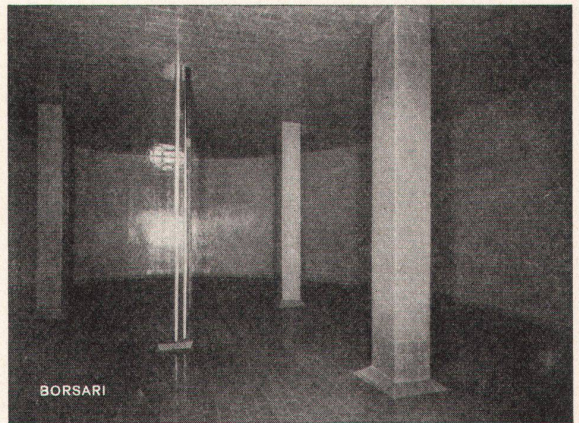

Die FAVAG-Ingenieure beraten Sie gerne bei der Projektierung Ihrer Zeitmessanlagen.

FAVAG

100 JAHRE

FAVAG A.G.
Neuchâtel - Schweiz

H. Wolfermann-Nägeli

EISEN- UND METALLBAU

Mürtschen-Albulastr. 16 Zürich 9/48 Tel. (051) 524412