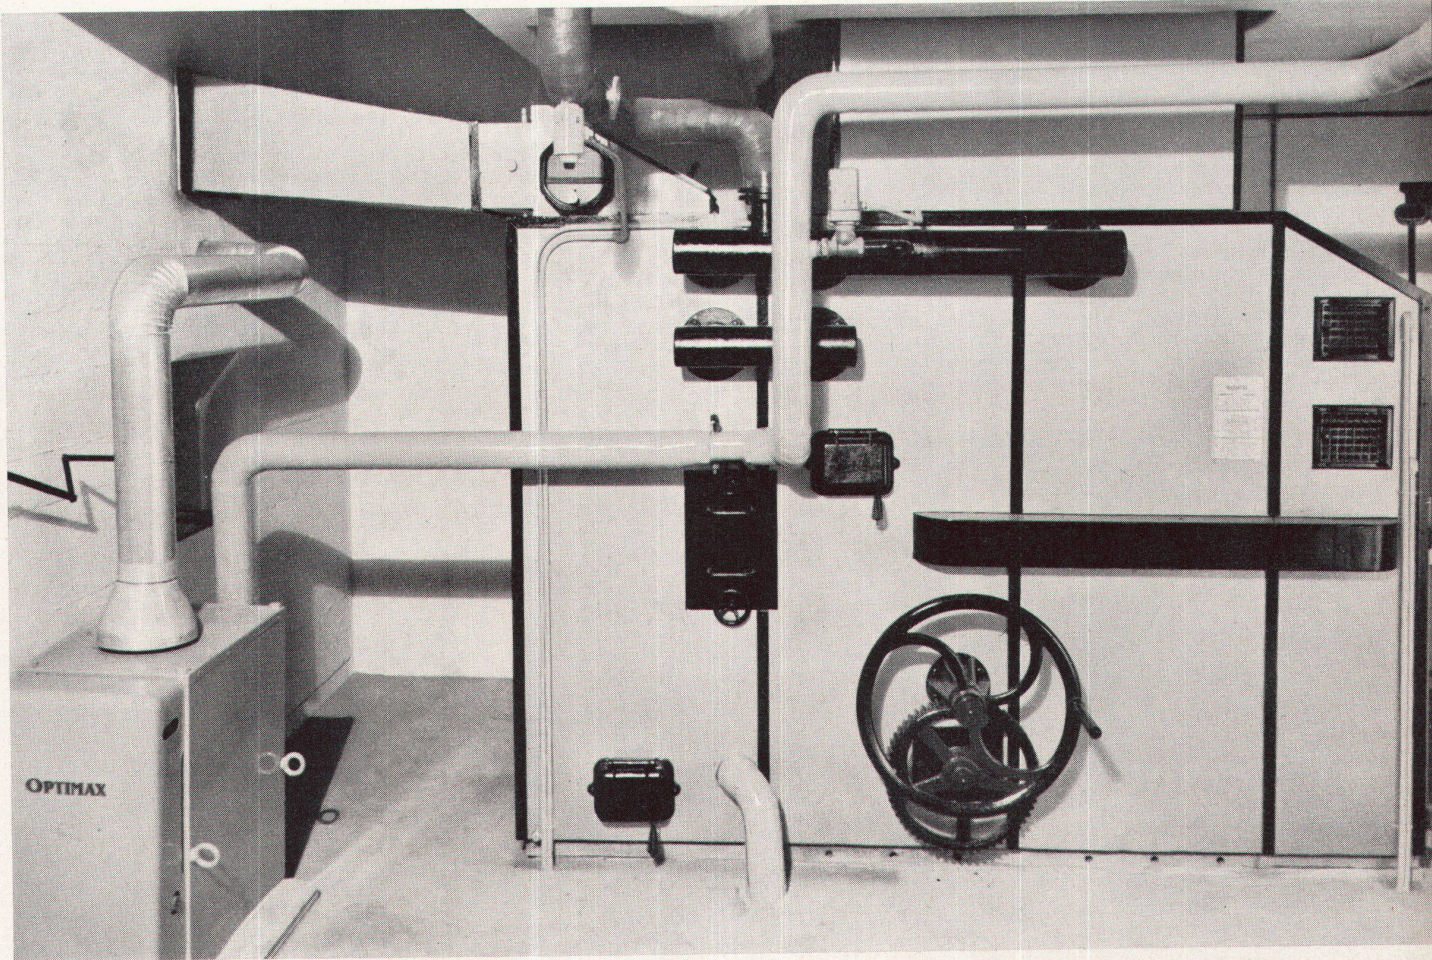

Die gute Procarbo-Anlage

Halbautomatische Koks-Kesselanlage im Wohn- und Geschäftshaus Wasgenring, Basel

Halbautomatischer Emma-Kessel D 250 von 250 000 WE/h Leistung. Hersteller: Zent AG, Bern. Dieser Kesseltyp arbeitet mit einem Wirkungsgrad bis zu 90%. Die Warmwassertemperatur wird durch einen im Vorlauf eingebauten Thermostaten automatisch auf dem Einstellwert gehalten, der aus einer Tabelle entsprechend der Außentemperatur abgelesen werden kann. Die Bedienung beschränkt sich auf das Beschicken und Entschlacken des Heizkessels.

Bild rechts: Der Kohlenbunker befindet sich außerhalb des Gebäudes unter Terrain. Dadurch kann der Koks direkt vom Lastwagen in die Schüttöffnungen entleert werden. Diese einfache Anlieferung wirkt sich auf den Preis sehr günstig aus. Da der Kohlenbunker über dem Kesselhaus liegt, kann der Brennstoff mit einer Rollschaufel aufgenommen werden.

Für alle Auskünfte, Beratungen und unverbindlichen Projekte steht die PROCARBO zu Ihrer Verfügung.