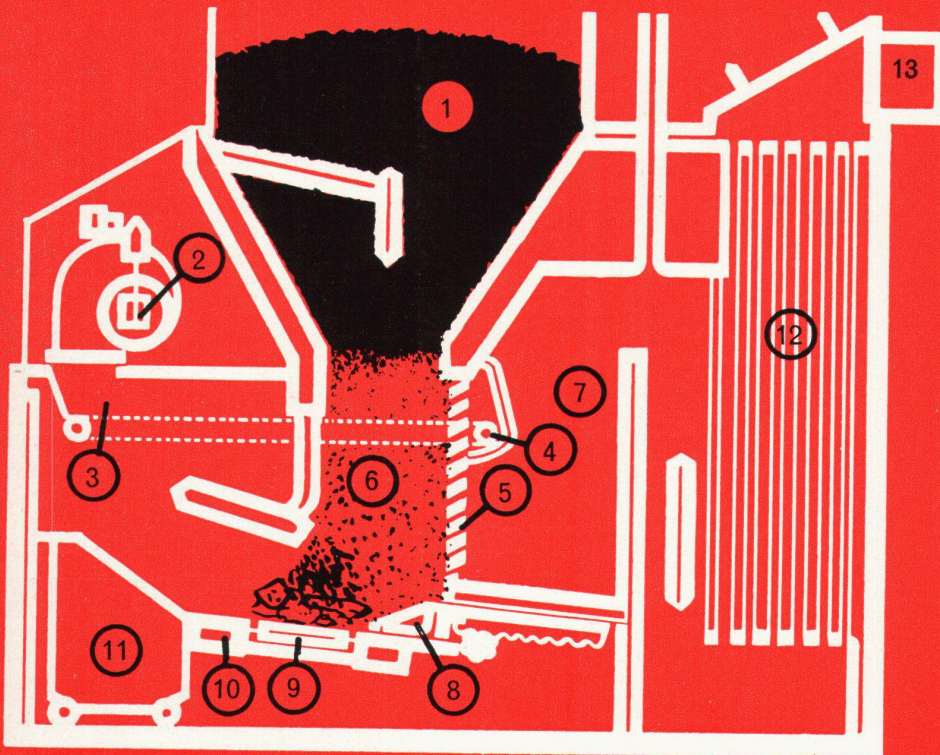

Für Leistungen von 200 000 bis 1 500 000 kcal/h, das heißt für Gebäudevolumen ab rund 5000 m³ beheiztem Raum, ist der Emma-Kessel ein modernes, zuverlässiges und wirtschaftliches Heizaggregat. Die hohe Kesselleistung bedingt für die Heizzentrale einen sehr geringen Grundflächenbedarf. Der Emma-Kessel besteht aus zwei Teilen: vorne die Feuerung, hinten die Heizfläche. Über der Feuerung befindet sich der Füllschacht, dessen Inhalt bei mittlerer Belastung für 8-10 Stunden reicht. Besonderes Merkmal: Der Koks verbrennt zwischen zwei senkrechten Rostgittern, durch die waagrecht Verbrennungsluft geblasen wird. Asche und Schlacke rutschen aus dem Feuerbett hinunter auf den Planrost.

Die Vorteile des Emma-Kessels:

Beschickung von oben. Bequeme, mechanische Entschlackung. Durch Drehen eines Handrades wird bei geschlossenem Kessel die Schlacke unter dem Feuer weg auf einen Schlackenrost gedrückt. Selbsttätige Regulierung. Ein thermostatisch gesteuertes Gebläse reguliert die Verbrennung. Sehr hoher Wirkungsgrad - größte Elastizität. Die Ausnützung des Brennstoffes liegt bei kleinen Kesseltypen zwischen 82 und 88%, bei den größeren zwischen 85 und 90%. Mit großer Elastizität folgt der Kessel jeder Belastungsänderung zwischen 15 und 100% seiner Nennleistung in wenigen Minuten. Der Emma-Kessel kann bis zu 60 Stunden ausgeschaltet werden, ohne zu erlöschen.

AM

Abmessungen des Emma-Kessels:

Typ	WE/h	Länge mm	Breite mm	Höhe mm
A	60 000	2032	600	1644
	90 000	2032	600	1644
	120 000	2032	800	1644
	150 000	2032	900	1644
	200 000	2032	1100	1644
B	200 000	2700	730	2400
	250 000	2700	730	2400
	300 000	2700	830	2400
	375 000	2700	930	2400
	450 000	2700	1030	2400
	525 000	2700	1230	2400
	600 000	2700	1430	2400
	675 000	2700	1630	2400
	750 000	2700	1830	2400
	850 000	2700	2130	2400
C	700 000	5000	1000	3400
	850 000	5000	1200	3400
	1 000 000	5000	1400	3400
	1 250 000	5000	1700	3400
	1 500 000	5000	2000	3400

Schnitt durch einen Emma-Kessel:

1 Füllschacht	8 Schlackendrucker
2 Gebläse mit Verzögerungsklappe	9 Planrost
3 Eintritt der Primärluft	10 Ausbrennrost
4 Eintritt der Sekundärluft	11 Schlackenwagen
5 Rostgitter	12 Rauchrohre
6 Verbrennungsraum	13 Abgasstutzen
7 Brennkammer	

Brennstoff:

Es kann Koks in Körnungen von 20/40 bis 60/90 verfeuert werden. Der Kessel ist körnungsunempfindlich. Bei kleinerer Körnung bietet die Brennstoffsäule zwischen den Rostgittern der Verbrennungsluft größeren Widerstand, so daß von selbst mehr Sekundärluft in die Brennkammer strömt. Bei größerer Körnung (weniger Widerstand) ist die Sekundärluftmenge kleiner.

Herkunft und Beratung:

PROCARBO