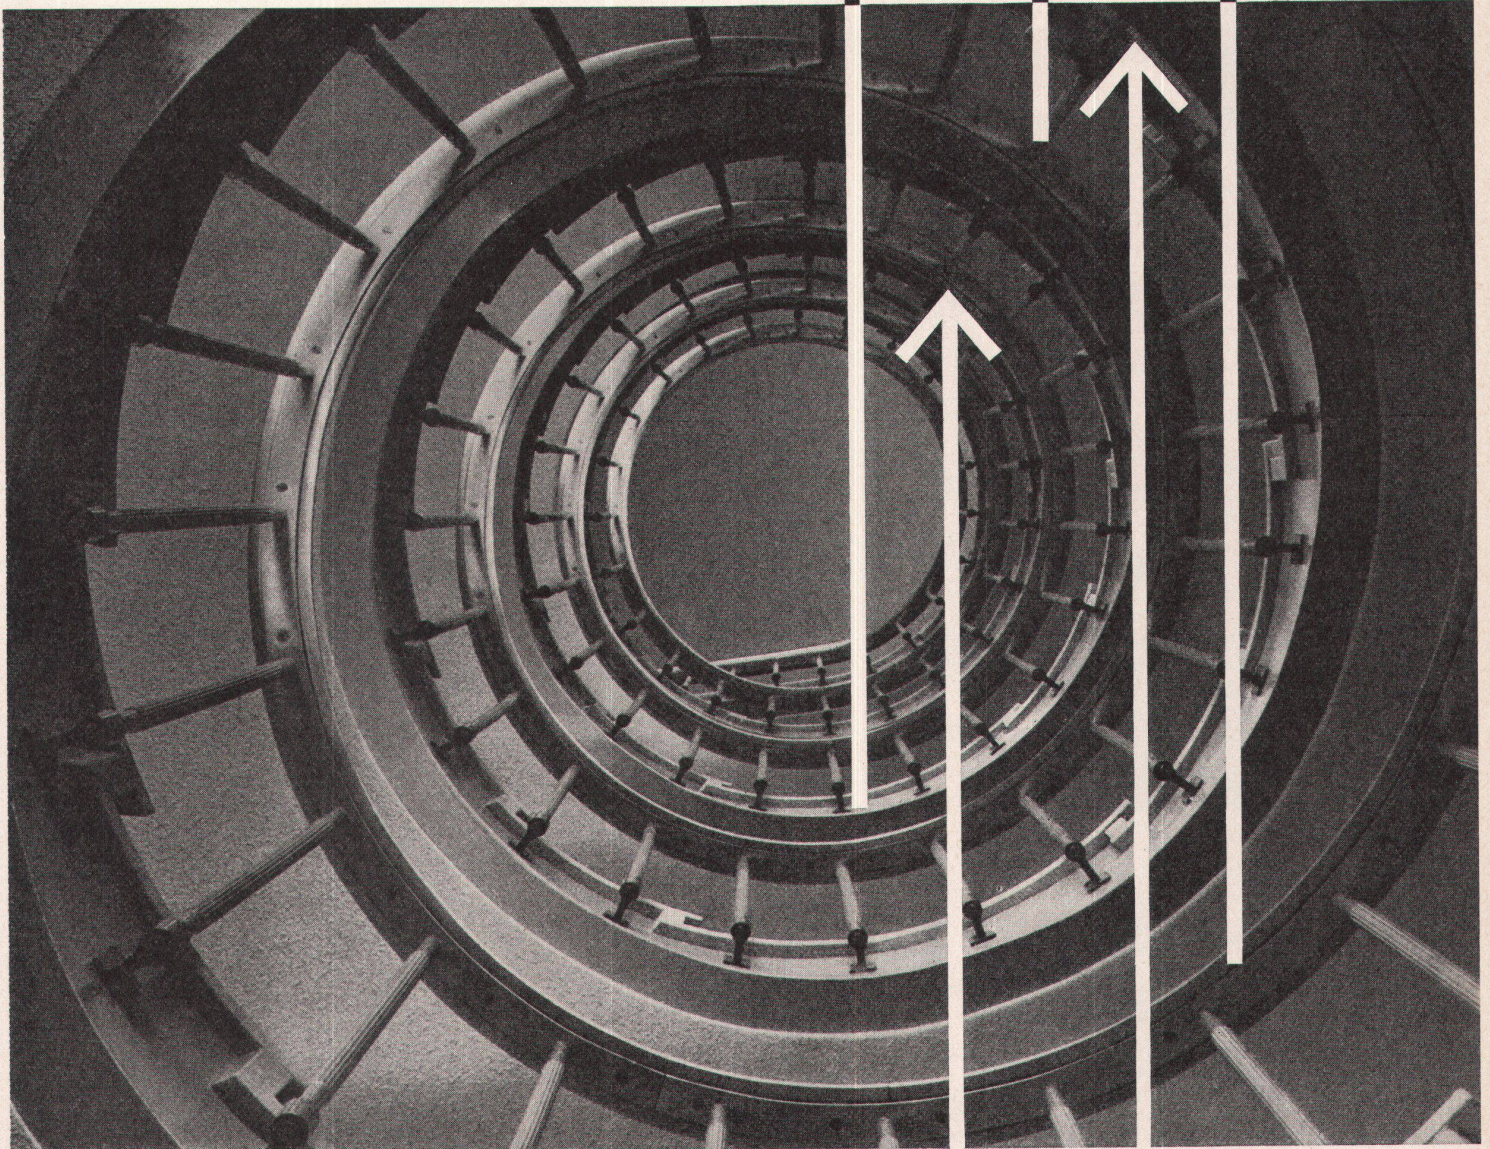

In Übereinstimmung mit dem aktuellen Streben nach Rationalisierung haben wir den Schlieren **ECONOM AUFZUG** auf den Markt gebracht. Er wird für Gebäude bis zu acht Haltestellen und in drei Ausführungen mit verschiedener Nutzlast und Geschwindigkeit gebaut. Sowohl die Herstellung wie auch der gesamte administrative Ablauf sind für diesen Aufzug bedeutend vereinfacht. Die Bauelemente werden weitgehend in Serie hergestellt und an Lager gehalten, so daß wir Ihnen den Aufzug zu einem besonders günstigen

Preis und einer Lieferfrist von nur 2-4 Monaten ab Werk anbieten können. Bei genauer Einhaltung aller vorgeschriebenen Schlieren-Normen erwerben Sie sich große wirtschaftliche Vorteile und kommen dem Ziel der zukünftigen Rationalisierung im Bauwesen einen Schritt näher. Unser neuer Weg nach oben mit Schlieren **ECONOM** steht Ihnen offen!