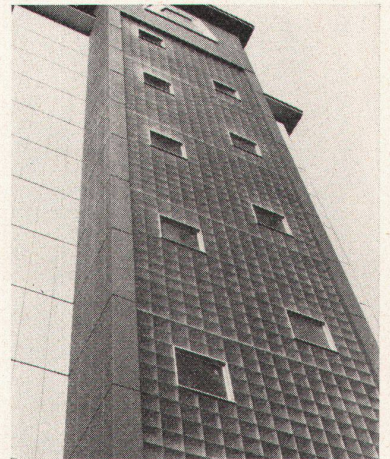

**Attraktives
Bauen
mit
Glas-Bausteinen !**

Auf die Dauer vorteilhafter erweisen sich Glasbaustein-Innen- und -Außenwände mit ihren unvergleichlichen Vorteilen licht- und isolationstechnischer Natur.

Keinem Verschleiß unterworfen, keine Unkosten für Überholungen und Erneuerungen. Keine Wartung.

Anspruchslos in der Reinigung.

Verlangen Sie Prospekt und Beratung über alle Bauprobleme mit Glas-Bausteinen durch das

SSF

**Spezial-Unternehmen für Glas-Betonbau
Schneider, Semadeni + Frauenknecht
Zürich 4, Feldstr. 111. Tel. 051/27 45 63**

Ständige Ausstellung: Schweizer Baumusterzentrale Zürich

Schulhaus Obfelden ZH

J. Biesser

Luzern, Maihofstraße 95
Telephon (041) 6 35 35

Hebe-Schiebetüren, Hebe-Schiebefenster

besonders geeignet für Einfamilienhäuser, Hotels, Sanatorien, Schulhäuser usw.

Neuartige Lösung für großflächige Fenster und Türen. Durch **einfache Hebedrehung** hebt sich der bewegliche Flügel aus der niederen Laufschiene am Boden und gleitet **müheles** auf die Seite. (Schwellen sind leicht befahrbar.)

Durch das **Absenken** wird **absolute Dichtigkeit** gegen Schlagregen und Zugluft erreicht, zudem sind die Flügel in jeder Zwischenlage feststellbar.

Auch **mehrfüßige Anlagen** in gestaffelter Anordnung sind sehr leicht zu bedienen. Ausführung für **Einfach- oder Doppelverglasung** oder auch für den Einsatz von **Isolier-Verbundglas**.

GARDY

GARDY

ELEKTRO-MATERIAL AG
Zürich Basel Bern Genf Lausanne Lugano

Die bewährte **GARDY**-Sicherung