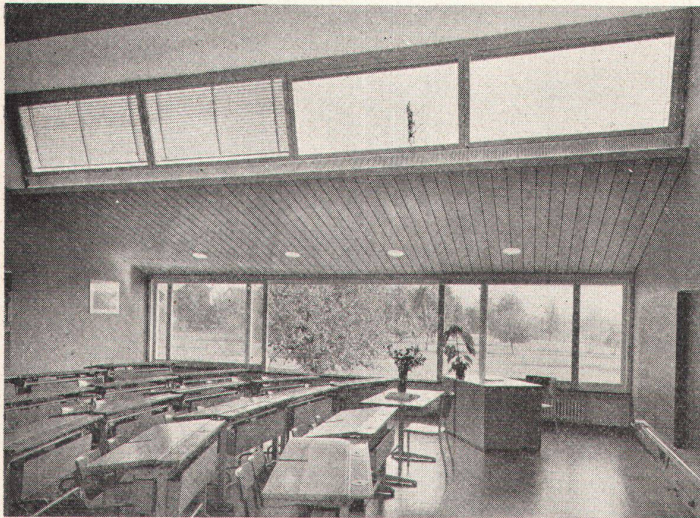

**Attraktives
Bauen
mit
Glas-Bausteinen !**

Auf die Dauer vorteilhafter erweisen sich Glasbaustein-Innen- und -Außenwände mit ihren unvergleichlichen Vorteilen licht- und isolationstechnischer Natur.

Keinem Verschleiß unterworfen, keine Unkosten für Überholungen und Erneuerungen. Keine Wartung.

Anspruchslos in der Reinigung.

Verlangen Sie Prospekt und Beratung über alle Bauprobleme mit Glas-Bausteinen durch das

SSF

**Spezial-Unternehmen für Glas-Betonbau
Schneider, Semadeni + Frauenknecht
Zürich 4, Feldstr. 111. Tel. 051/27 45 63**

Ständige Ausstellung: Schweizer Baumusterzentrale Zürich

Schulhaus Obfelden ZH

J. Biesser

Luzern, Maihofstraße 95
Telephon (041) 6 35 35

Hebe-Schiebetüren, Hebe-Schiebefenster

besonders geeignet für Einfamilienhäuser, Hotels, Sanatorien, Schulhäuser usw.

Neuartige Lösung für großflächige Fenster und Türen. Durch **einfache Hebedrehung** hebt sich der bewegliche Flügel aus der niederen Laufschiene am Boden und gleitet **müheles** auf die Seite. (Schwellen sind leicht befahrbar.)

Durch das **Absenken** wird **absolute Dichtigkeit** gegen Schlagregen und Zugluft erreicht, zudem sind die Flügel in jeder Zwischenlage feststellbar.

Auch **mehrfüßige Anlagen** in gestaffelter Anordnung sind sehr leicht zu bedienen. Ausführung für **Einfach- oder Doppelverglasung** oder auch für den Einsatz von **Isolier-Verbundglas**.

GARDY

GARDY

ELEKTRO-MATERIAL AG
Zürich Basel Bern Genf Lausanne Lugano

Die bewährte **GARDY**-Sicherung