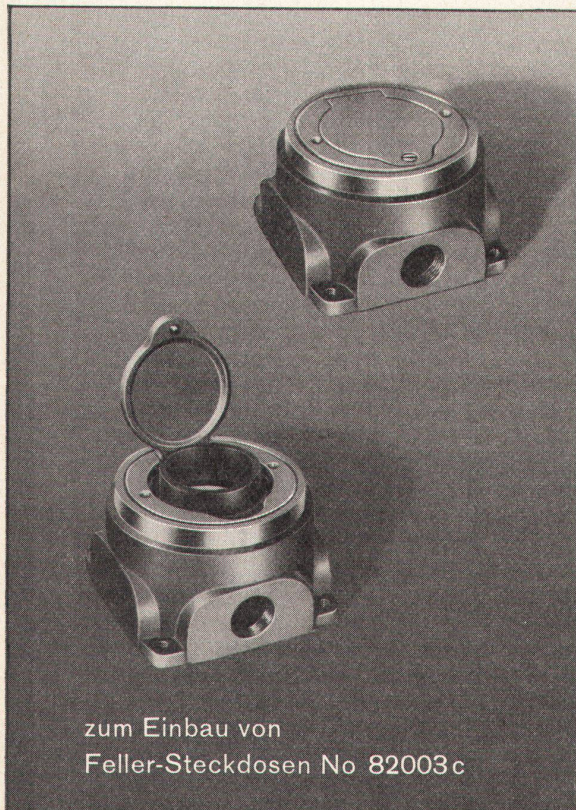

zum Einbau von
Feller-Steckdosen No 82003 c