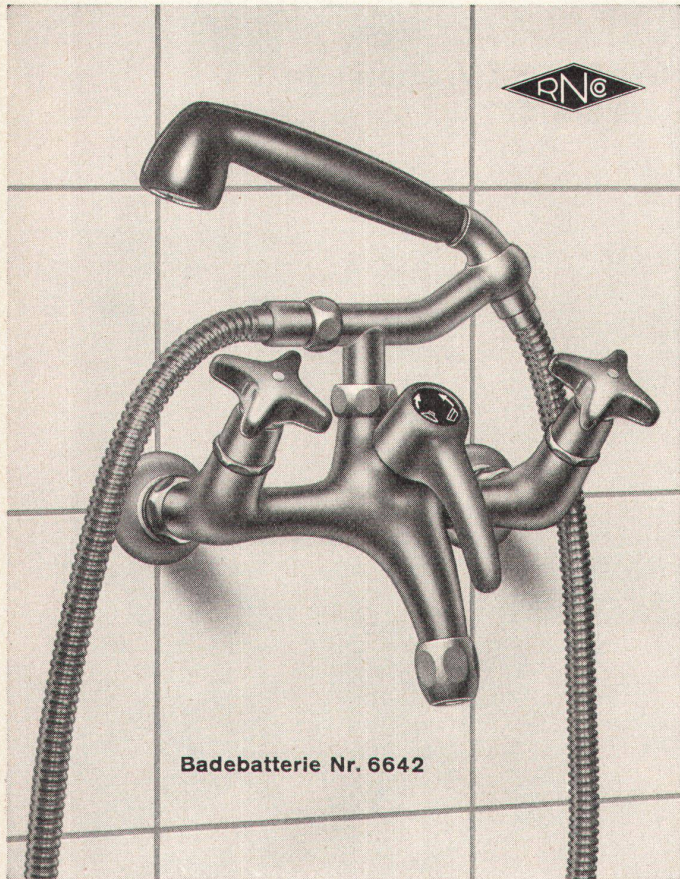

Wir haben grosse Erfahrung in der Schul-Beleuchtung.

Badebatterie Nr. 6642

Für die Einrichtung von Badezimmern

Die NUSSBAUM-Badebatterie Nr. 6642 imponiert durch die schwere und zugleich formschöne Ausführung. Sie ist ausgerüstet mit einfach konstruierten und zuverlässig funktionierenden O-Ring-Oberteilen. Die Batterie ist in den Baulängen 180 und 153 mm und auf Wunsch auch mit leicht exzentrischen Rac-cords lieferbar. Der neuartige Brausehalter Nr. 6851 mit 6-Kant-Führung gestattet das Fixieren der Handbrause in verschiedene Stellungen je nach Brause-zweck (zum Kopfwaschen, als Fußbrause usw.). Der Brausegriff aus schwarzem Kunststoff ist mit Sieb- oder Presto-Sportbrause versehen.