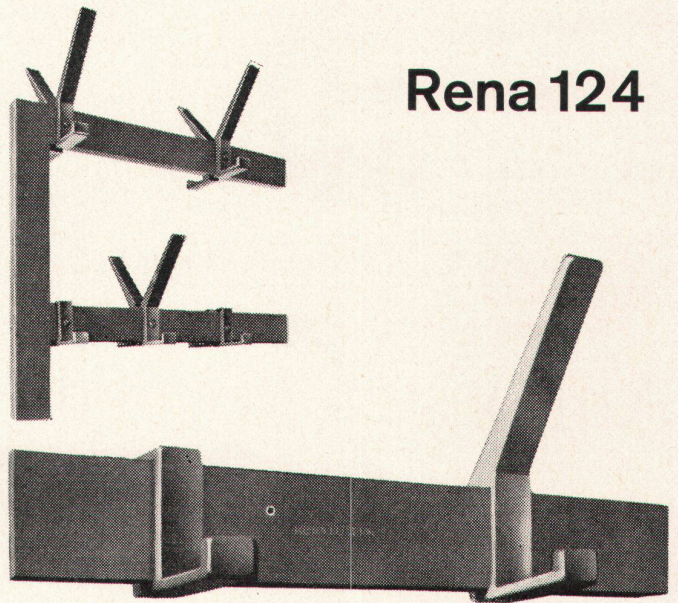

Das neue Hakensortiment für Garderoben im Schulhausbau, für Büro und Wohnung, Restaurant, Kino, Theater usw., als Wandgarderobe oder Rahmengarderobe, fest oder schwenkbar.

Int. Mod. dép.

Rena Bauspezialitäten AG, Luzern

Telephon (041) 2 86 80 / 2 52 88