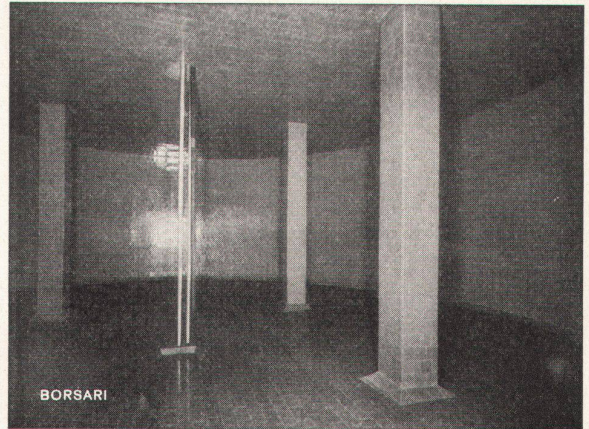

BORSARI

Borsari

**Heizöl- und
Benzintanks**

50 Jahre Erfahrung
Erstklassige Referenzen
Keine Korrosion
Kein Unterhalt

aus Eisenbeton
mit
Plattenauskleidung
für jeden Bedarf

Borsari & Co, Zollikon-Zürich

Tel. (051) 24 96 18

Gegründet 1873