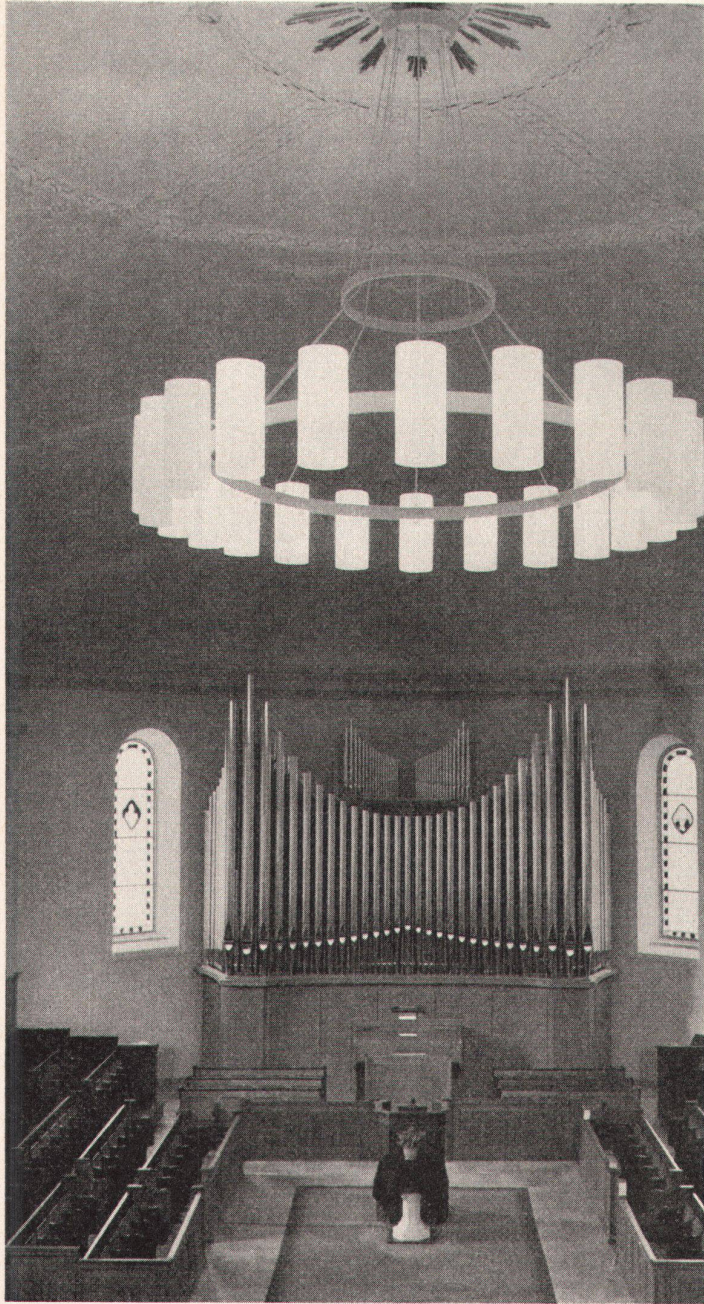

Schweizerische Bankgesellschaft

Aufbauende Arbeit

leistet unsere Bank durch rasche,
zuverlässige Bedienung
und verständnisvolles Eingehen
auf die verschiedenen
Bedürfnisse unserer Kunden.

BAG TURGI

BAG Bronzewarenfabrik AG Turgi
Lichtveredlung –
wir lösen jedes Beleuchtungsproblem