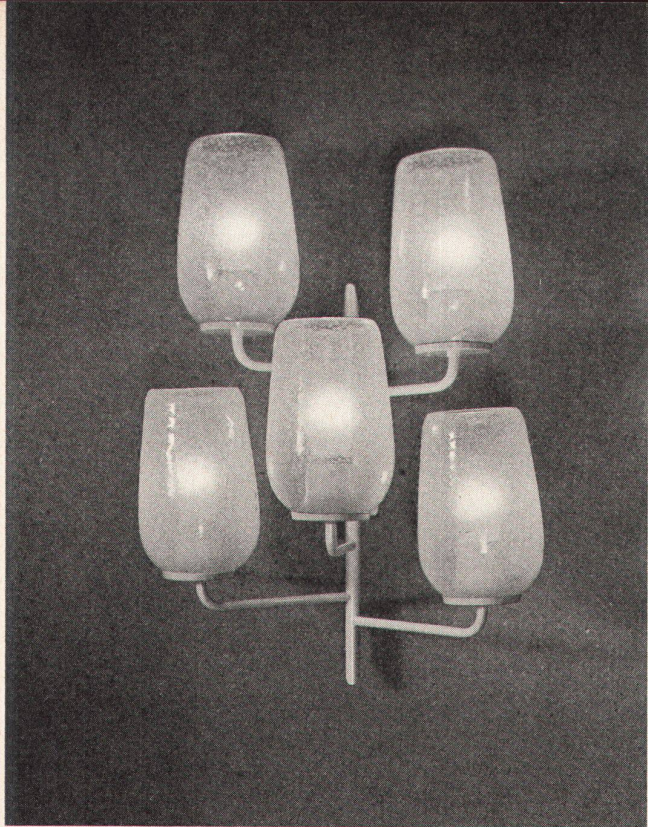

LICHT+FORM-Leuchten finden durch ihre Qualität und lichttechnischen Eigenschaften hohe Anerkennung. LICHT+FORM-Leuchten ergänzen zweckmäßig und ästhetisch jede neuzeitliche Raumgestaltung

ZÜRICH THOMAS IM GUT
HOMBRECHTIKON
ZOLLIKERBERG
GRINDELWALD
LAUFENBURG
KNONAU

IN DIESEN UND IN VIELEN ANDERN
KIRCHEN STEHEN

NEUE ORGELN

AUS DEN WERKSTÄTTEN DER

ORGELBAU TH. KUHN AG
MÄNNEDORF

LIMPET

Spray Asbest

PYROK

Isolier-Spritzputz

die idealen fugenlosen Beläge
zur **Akustikkorrektur**
in Kirchen

Referenzen

LIMPET Spray Asbest

St.-Josefs-Kirche, Schlieren
St.-Laurentius-Kirche,
Winterthur-Wülflingen
Bruderklau-Kirche, Easel
Temple de l'Auditoire
John Knox, Genève
Temple de la Roseraie, Genève
Eglise Christ-Roi, Fribourg
St.-Anna-Kirche, Glattbrugg

Bernhard Hitz Uster-ZH

Telephon (051) 87 17 18

Erstes schweizerisches
Unternehmen
für Spritzisolationen

LICHT+FORM MURI-BERN

STANKIEWICZ-VON ERNST & CIE WORBSTR. 160, TEL. 031 / 521711

BELEUCHTUNGSKÖRPERFABRIK UND LICHTTECHNISCHES BÜRO