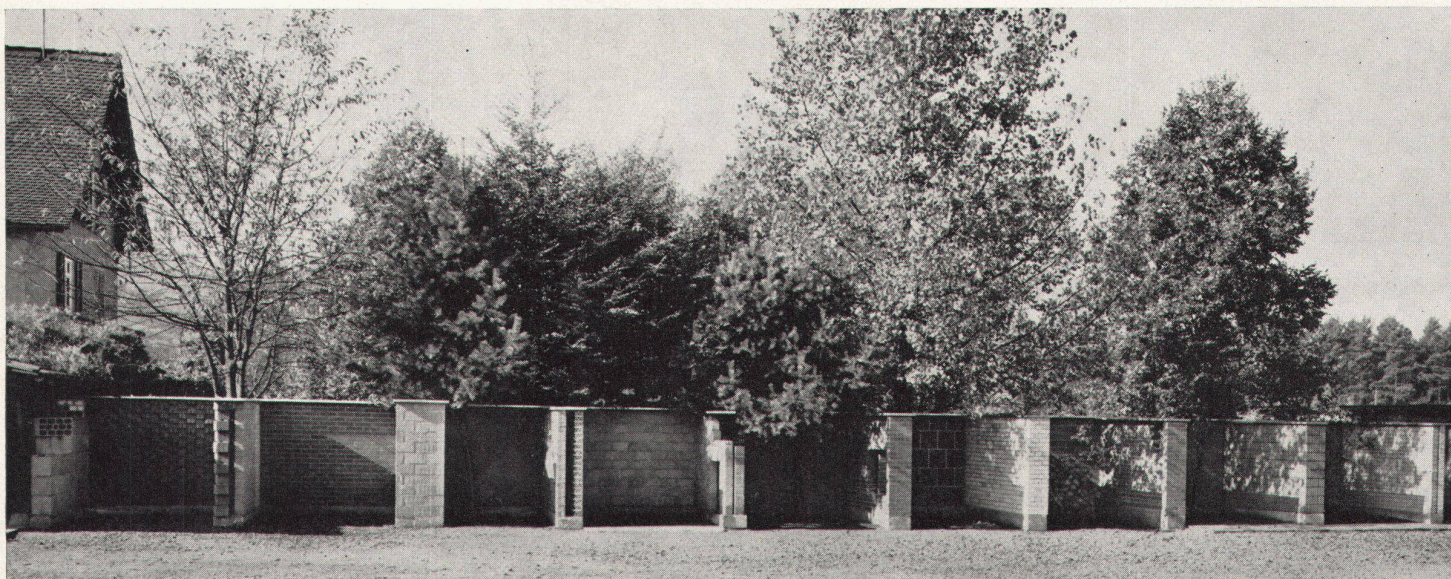

Wenden Sie sich für die Bauberatung an uns, und besuchen Sie unsere Mustergärten

Mustergarten Paradies

Keller & Cie. AG
Ziegelei Pfungen

Ziegelei Paradies
Schlatt
bei Schaffhausen

Dachziegelwerk
Frick

Gegründet 1865

WINTERTHUR
Untertor 32

ZÜRICH
Paradeplatz 5

Obligationen

Spar- und Einlagehefte

Konto-Korrente

Hypotheken

Darlehen

Kredite

Hypothekarbank in Winterthur