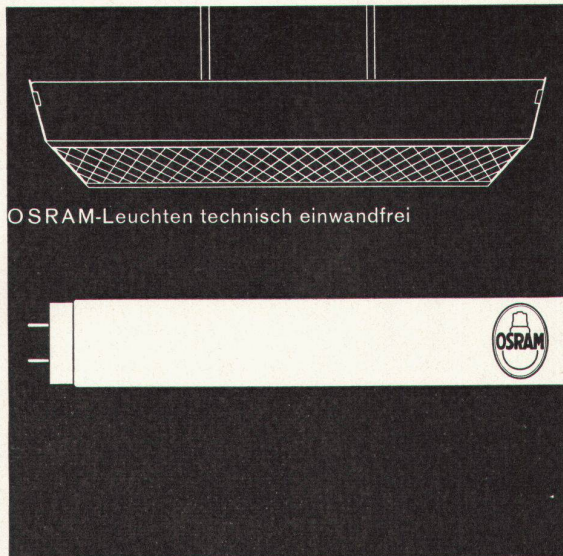

Besseres Licht — bessere Arbeit

Menschliche Augen überwachen und prüfen Arbeitsvorgänge. Sie brauchen Licht, strahlendes OSRAM-Licht, um einwandfrei zu sehen — besser zu arbeiten. OSRAM-L-Fluoreszenzlampen mit dem vorzüglichen SEV-Prüfbericht sichern jedem Arbeitsplatz höchste Lichtausbeute und sind ökonomisch und sparsam im Gebrauch. Und in Ihrem Betrieb? Verlangen Sie Beratung durch unser lichttechnisches Büro: wir lösen Ihr Beleuchtungsproblem!