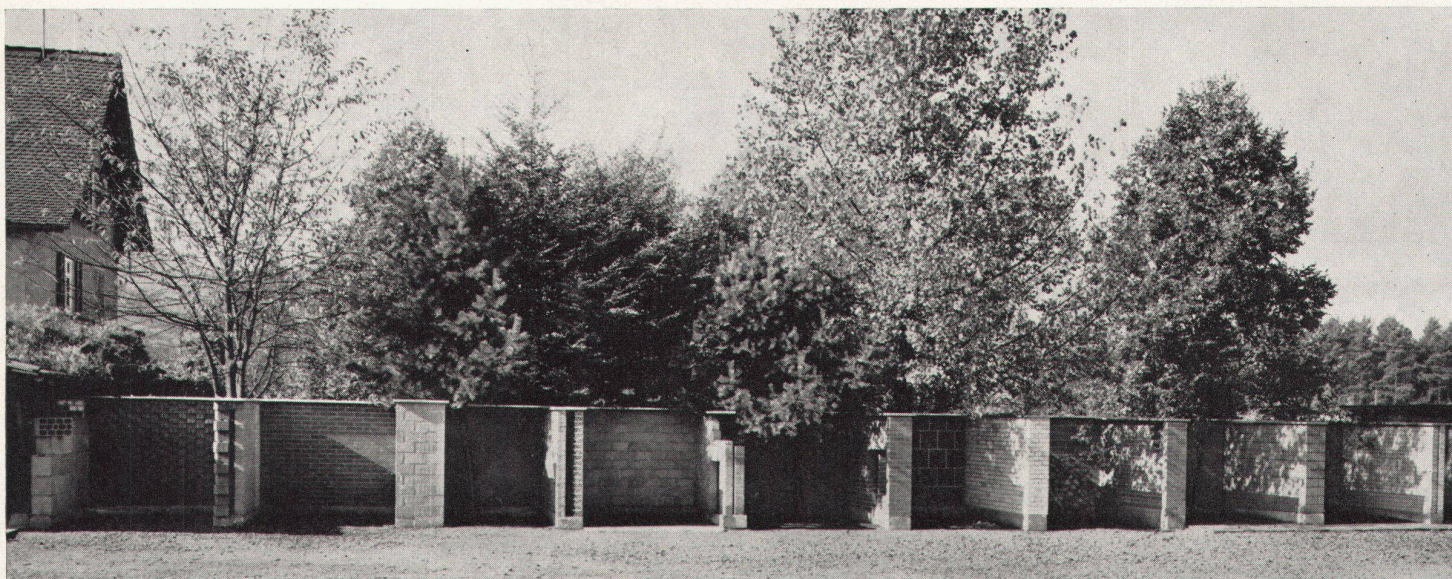

Wenden Sie sich für die Bauberatung an uns, und besuchen Sie unsere Mustergärten

Mustergarten Paradies

Keller & Cie. AG
Ziegelei Pfungen

Ziegelei Paradies
Schlatt
bei Schaffhausen

Dachziegelwerk
Frick

Gegründet 1865

WINTERTHUR
Untertor 32

ZÜRICH
Paradeplatz 5

Obligationen

Spar- und Einlagehefte

Konto-Korrente

Hypotheken

Darlehen

Kredite

Hypothekarbank in Winterthur