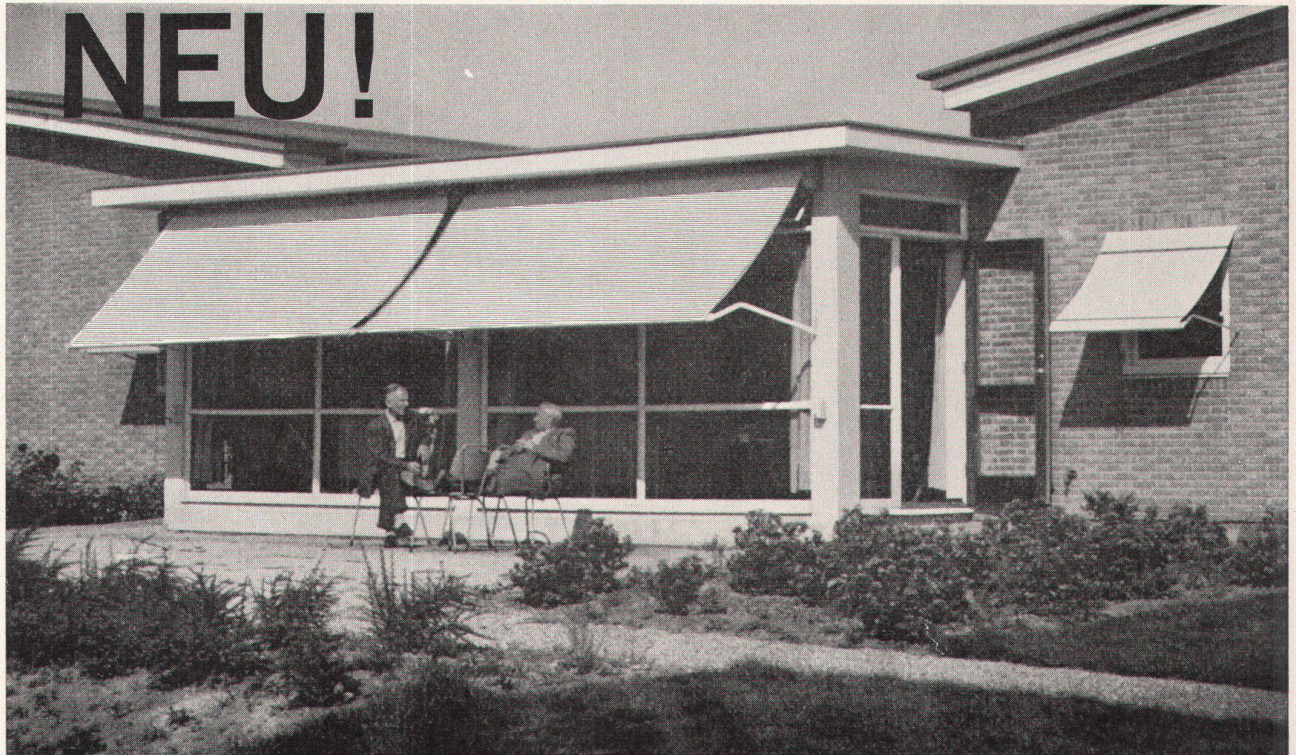

*Luxaflex ist die eingetragene Schutzmarke der HUNTER DOUGLAS HOLLAND 6111/RAI 1/1-1