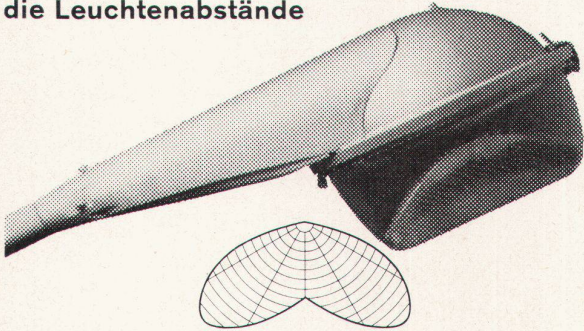

### Siemens-Oval-Spiegelleuchten vergrössern die Leuchtenabstände

Sie brauchen weniger Maste für eine gleichmässige Beleuchtung und senken dadurch wesentlich die Kosten der gesamten Anlage. Ob Sie Siemens-Oval-Spiegelleuchten als Hängeleuchten, als Mastansatz- oder Mastaufsatzleuchten einsetzen, der Oval-Spiegel ist immer der gleiche und die Glaswanne lässt sich bei allen Typen mit nur zwei Handgriffen austauschen. Das vereinfacht die Wartung und die Lagerhaltung ganz erheblich.