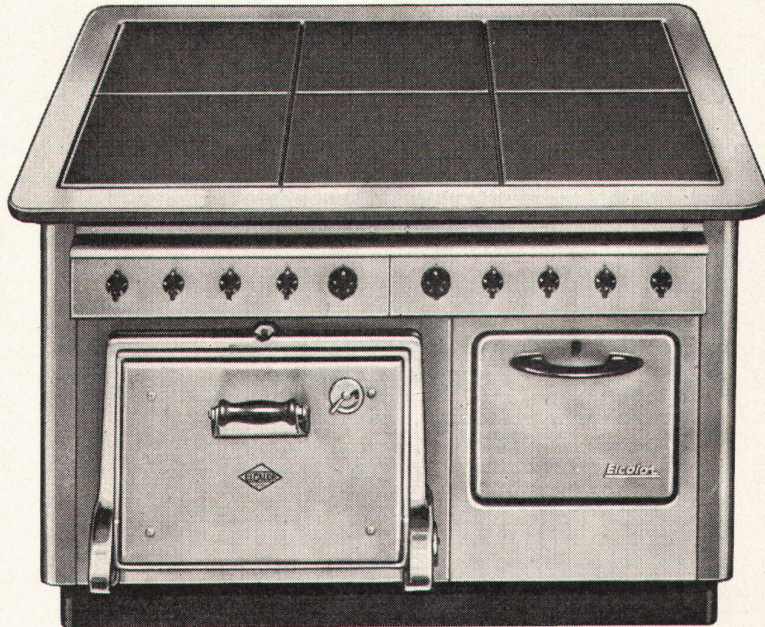

Für die Grossküche
wie für
den Haushalt,

immer die bewährten,
modernen Elcalor-Kochherde
und -Einrichtungen.
Verlangen Sie Prospekte,
Offerten, oder
eine unverbindliche Beratung

Elcalor AG, Aarau
Telefon (064) 2 36 91

Bodenanschlüsse für Verwaltungsgebäude Banken Geschäftshäuser

Starkstrom

Telephon

Telephon und Schwachstrom

Bodendose regulierbar

OSKAR WOERTZ BASEL

Fabrik elektrotechn. Artikel Margarethenstr. 36-38 Tel. (061) 34 55 50