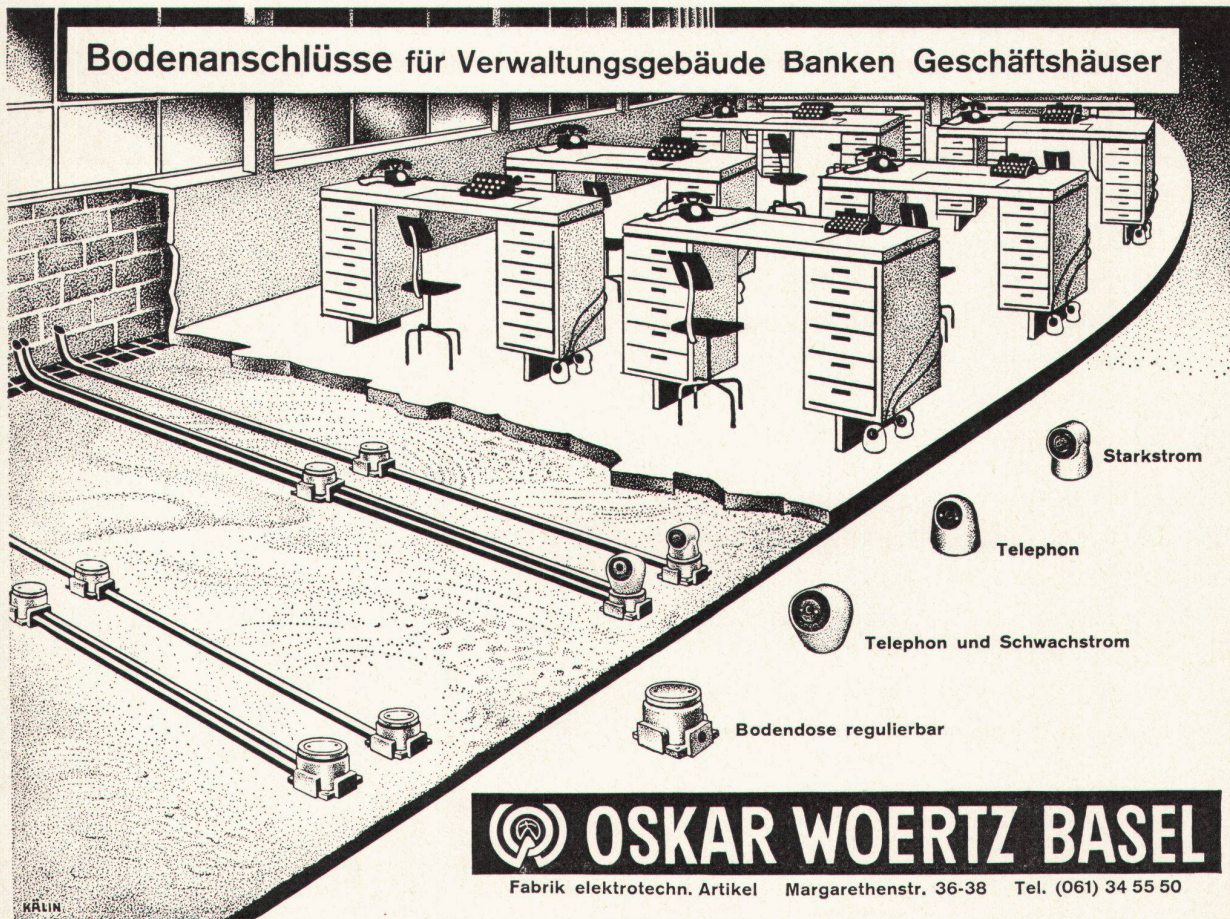

Bodenanschlüsse für Verwaltungsgebäude Banken Geschäftshäuser

Starkstrom

Telephon

Telephon und Schwachstrom

Bodendose regulierbar

OSKAR WOERTZ BASEL

Fabrik elektrotechn. Artikel Margarethenstr. 36-38 Tel. (061) 34 55 50