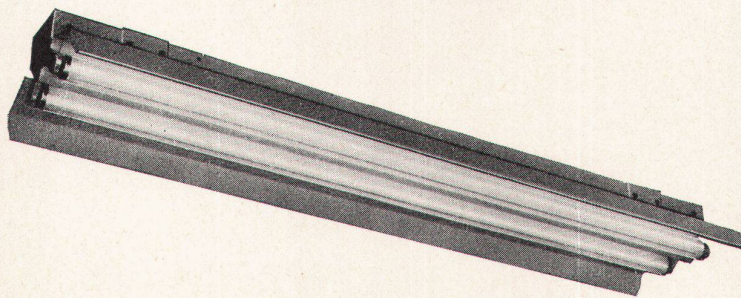

8% Leistungssteigerung

durch verbesserte Beleuchtung mit Siemens-Leuchten in einer Werkhalle. Es ist allerdings nicht damit getan, dass die vorhandenen Lampen durch stärkere ersetzt werden. Denn es müssen schon sämtliche Einflussgrößen berücksichtigt und aufeinander abgestimmt sein. Nur so kann eine Beleuchtung geschaffen werden, die zu einer wirklichen Leistungssteigerung führt.

Setzen Sie sich mit unseren erfahrenen Fachleuten zusammen — und Sie können sicher sein, die beste Lösung zu finden, denn:

Gemeinsam planen lohnt sich immer.

Siemens Elektrizitätserzeugnisse AG
Zürich   Bern   Lausanne