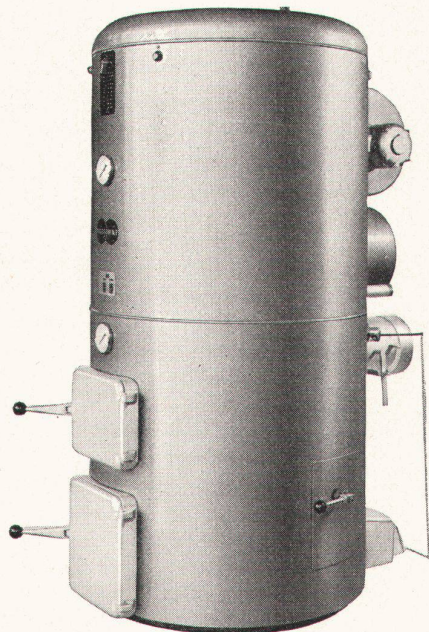

ACCUMAT

Wer hohe Ansprüche stellt

an Wirtschaftlichkeit, Betriebssicherheit und Wohnkomfort, wählt den ACCUMAT. Diese universelle Kombination von Zentralheizungskessel und Boiler mit dem neuartigen Vertikal-Brenner verfeuert ohne Umstellung Heizöl, feste Brennstoffe und Abfälle. Volle Nennleistung auch bei Koksfeuerung. Grosse Brennstoffersparnis dank optimaler Wärmeausnutzung. Billiges Warmwasser praktisch unbeschränkt im Sommer und im Winter. Technische Unterlagen und Referenzliste stehen Ihnen zur Verfügung.

ACCUM AG GOSSAU ZH