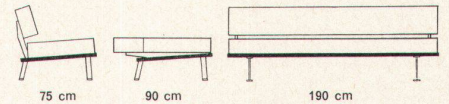

Wannerit isoliert gegen Wärme, Kälte, Schall; ist zähelastisch, wasserfest, alterungsbeständig

Wanner AG, Horgen  Abteilung Kunststoffe

Tel. (051) 82 27 41

Elita 58 – das elegante Liegesofa – mit den vielen Gestaltungsmöglichkeiten. Aus eigener Werkstatt. Erhältlich mit Armlehnen.

Variante: Elita 61 mit Armlehnen und 6 losen Kissen.

Sitzneigung, korrekte Sitztiefe, ganz Schaumgummi-Polsterung. In Palisander mit Metallfüßen oder in Nußbaum mit Holzfüßen.

hugo peters bett u. polster werkstatt swb