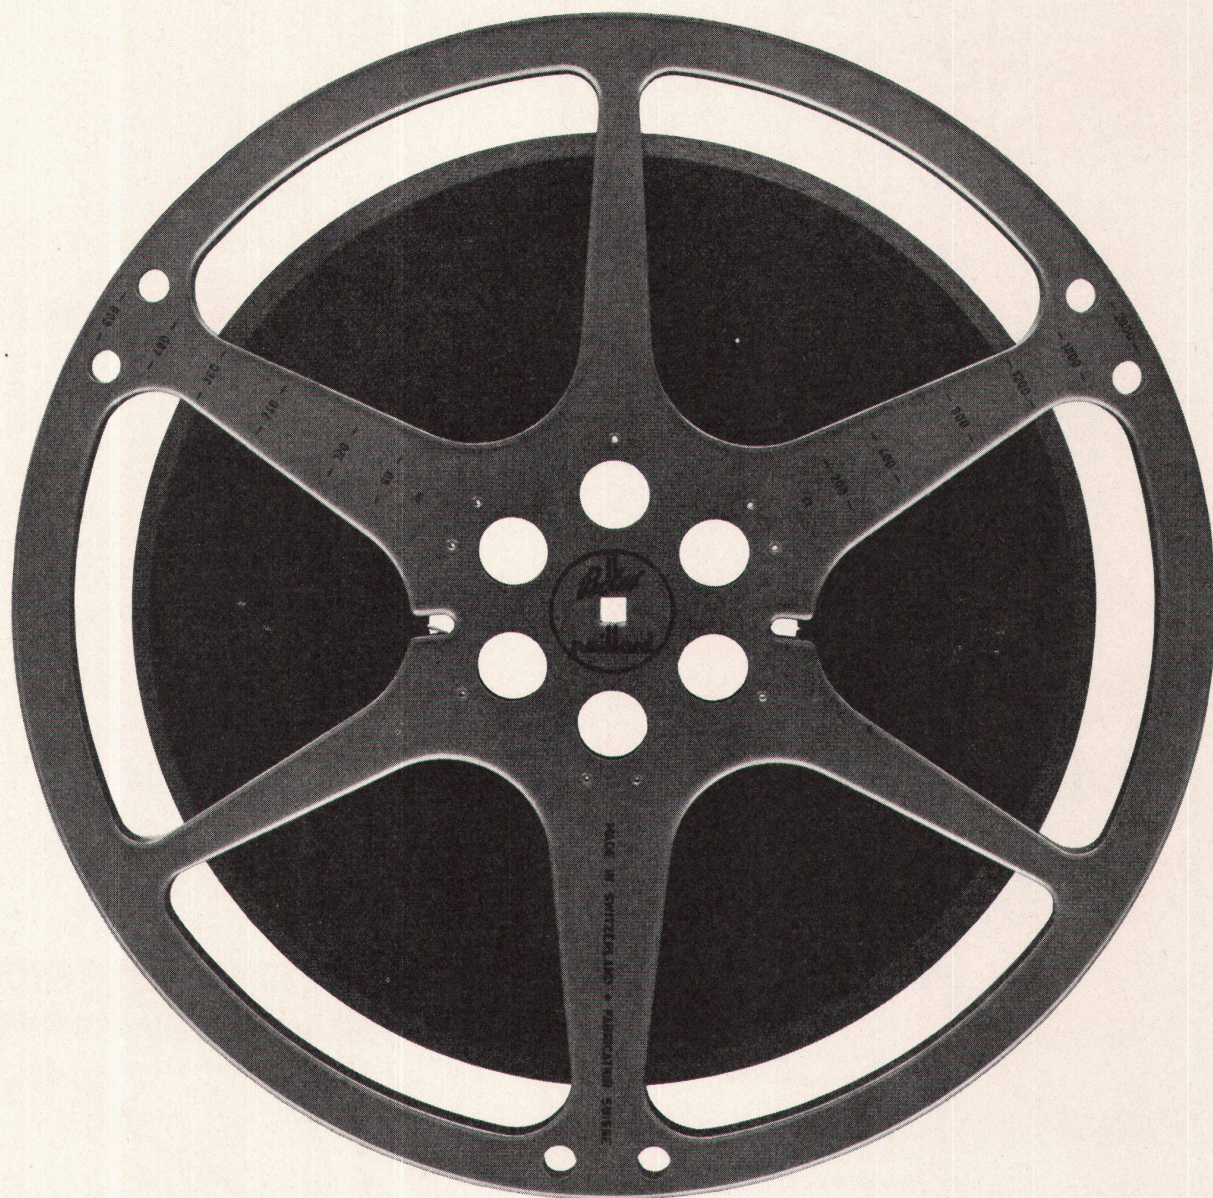

## Waschtisch MAYA

Nr. 4220 57 × 47 cm

Nr. 4221 50 × 40 cm

Verkauf durch den Sanitär-Großhandel

**Kera-Werke AG. Laufenburg / AG**