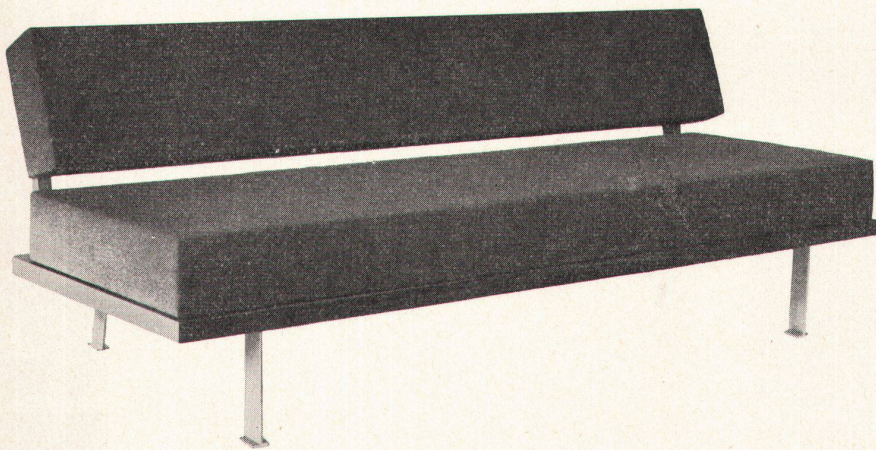

# WANNERIT

3,5 m hoch 1 m breit 50 cm tief

Wannerit –  
die technisch und wirtschaftlich interessante  
Leichtisolierplatte  
Wannerit –  
das Spitzenprodukt  
in der Reihe der  
Polystyrol-Schaumstoff-  
platten

Wannerit isoliert gegen Wärme, Kälte, Schall; ist zähelastisch, wasserfest, alterungsbeständig

Wanner AG, Horgen  Abteilung Kunststoffe

Tel. (051) 82 27 41

Elita 58 – das elegante Liegesofa – mit den vielen Gestaltungsmöglichkeiten. Aus eigener Werkstatt. Erhältlich mit Armlehnen.

Variante: Elita 61 mit Armlehnen und 6 losen Kissen.

Sitzneigung, korrekte Sitztiefe, ganz Schaumgummi-Polsterung. In Palisander mit Metallfüßen oder in Nußbaum mit Holzfüßen.

hugo peters bett u. polster werkstatt swb