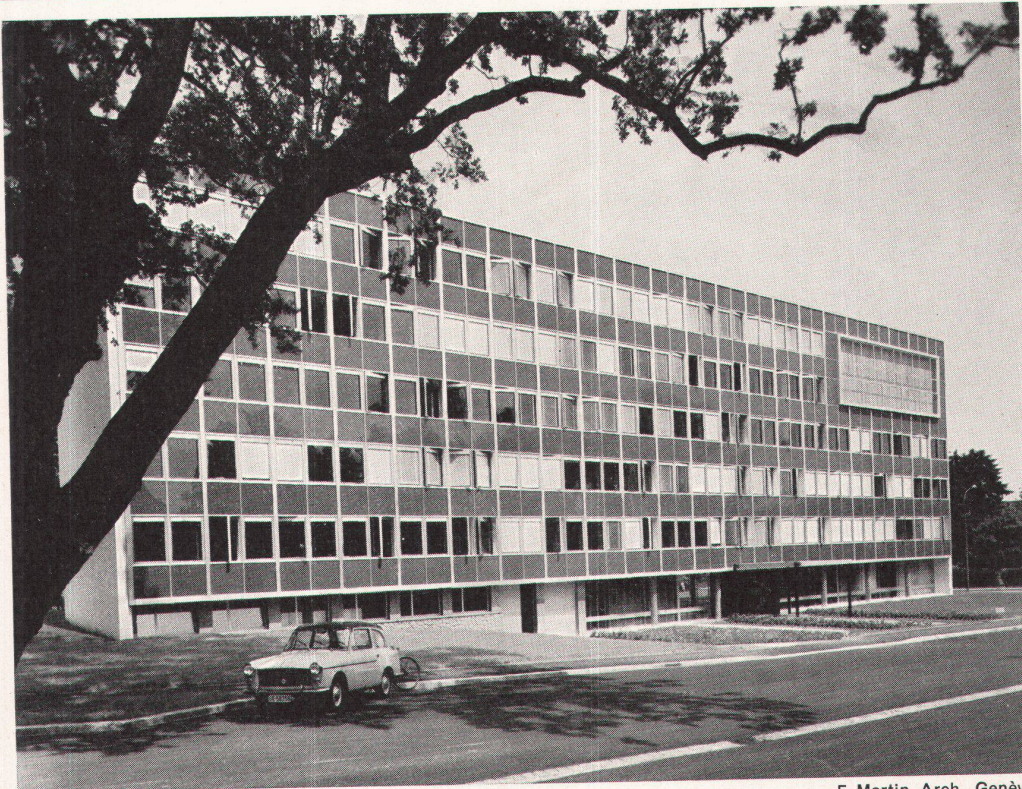

Technische Beratung
und Referenzen über

Sisal-Bouclé Spannteppiche und Läufer

modernste
Musterung
in großen Breiten

Teppichweberei
Josef Blatter
Au/SG
Tel. (071) 732 89

-Lüftungen

Wera AG., Bern Gerberngasse 23-33 Telephon 031/399 11 berät auch Sie

geräuscharm, zugfrei
und vorteilhaft

Organisation Météorologique Mondiale

E. Martin, Arch., Genève

FAÇADES- RIDEAUX

GUYOT-LA TOUR

en éléments préfabriqués
avec fenêtres basculantes
ou pivotantes

MÉTAL et BOIS

Issue d'une longue
expérience, la combinaison
rationnelle de ces deux
matériaux assure à nos
façades:

ISOLATION et STABILITÉ

JAMES GUYOT S.A. FENÊTRES BASCULANTES, ÉLÉMENTS DE FAÇADE
DIRECTION, BUREAU TECHNIQUE, ATELIERS LA TOUR-DE-PEILZ VD TÉL. (021) 515185