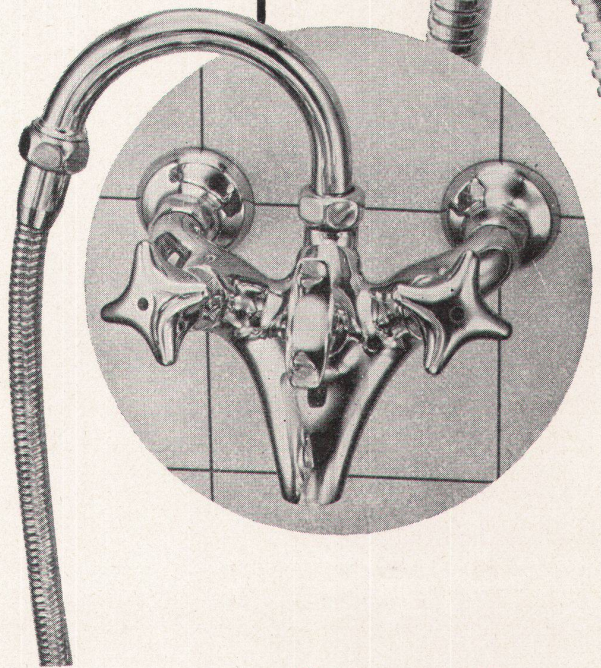

### Isolier-Verglasung

Verlangen Sie bitte Detail-  
zeichnungen

**Hans Schärer**  
Baubeschlägefabrik

**Ruppertswil AG**  
Telephon (064) 34269

Ein weiteres Glied der Kugloring-Serie

**KUGLER**

Elegant geformt  
und harmonisch in der Linienführung:

die neue Kugler-Badebatterie

- \* neuartige Konstruktion mit der bisherigen bewährten Kipp-Umstellung
- \* reduziertes Modell
- \* Anschluss-Distanz 153 mm
- \* normalisierte Kugloring-Bestandteile

Metallgießerei & Armaturenfabrik AG Genf ☎ 022 / 24 72 35 Zürich ☎ 051 / 26 47 42