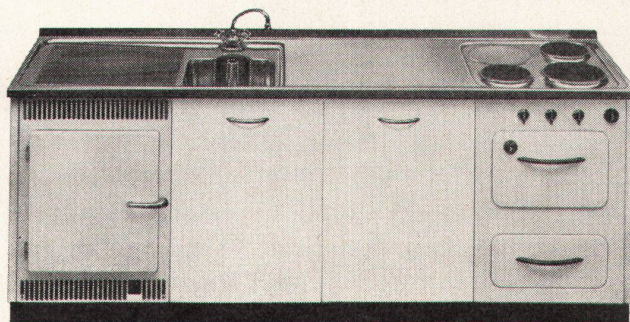

Verlangen Sie unseren Katalog
«Neuzeitliche Beschläge»

ZÜRICH 11/52
LANDHUSWEG 4/8

Tel. 051 / 48 70 10

Für Neubauten genormte Küchen - Kombinationen !

Die Norm 55/60/90 ist die Grundlage der Elemente in der METALL ZUG-Küchenkombination. Wo immer gebaut wird, lassen sich die Normteile, je nach Wohnungsgrösse, beliebig zusammenstellen. Alle Zubehörteile, wie Scharniere, Anschläge, Türen, Tablare sind für jede gewünschte Kombination konstruiert; die Türen können links oder rechts angeschlagen werden. Kühlschränke und Boiler mit Normabmessungen irgendwelcher Fabrikate sind einbaubar.

Der Elektroherd METALL ZUG ist diesen Kombinationen angepasst. Sein grosser Backofen und das geräumige Gerätefach zeichnen ihn besonders aus. Auf Wunsch Sichtscheibe in der Backofentüre, Infrarotgrill und automatischer Drehspeiss.