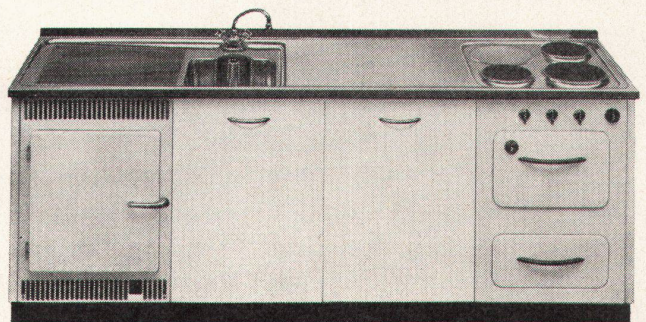

Der Elektroherd METALL ZUG ist diesen Kombinationen angepasst. Sein grosser Backofen und das geräumige Gerätefach zeichnen ihn besonders aus. Auf Wunsch Sichtscheibe in der Backofentüre, Infrarotgrill und automatischer Drehspeiss.