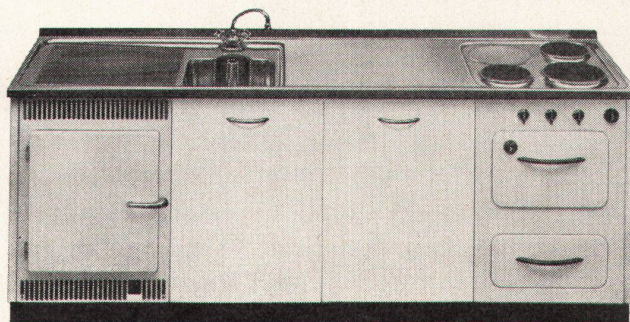

Der Elektroherd METALL ZUG ist diesen Kombinationen angepasst. Sein grosser Backofen und das geräumige Gerätefach zeichnen ihn besonders aus. Auf Wunsch Sichtscheibe in der Backofentüre, Infrarotgrill und automatischer Drehspeiss.