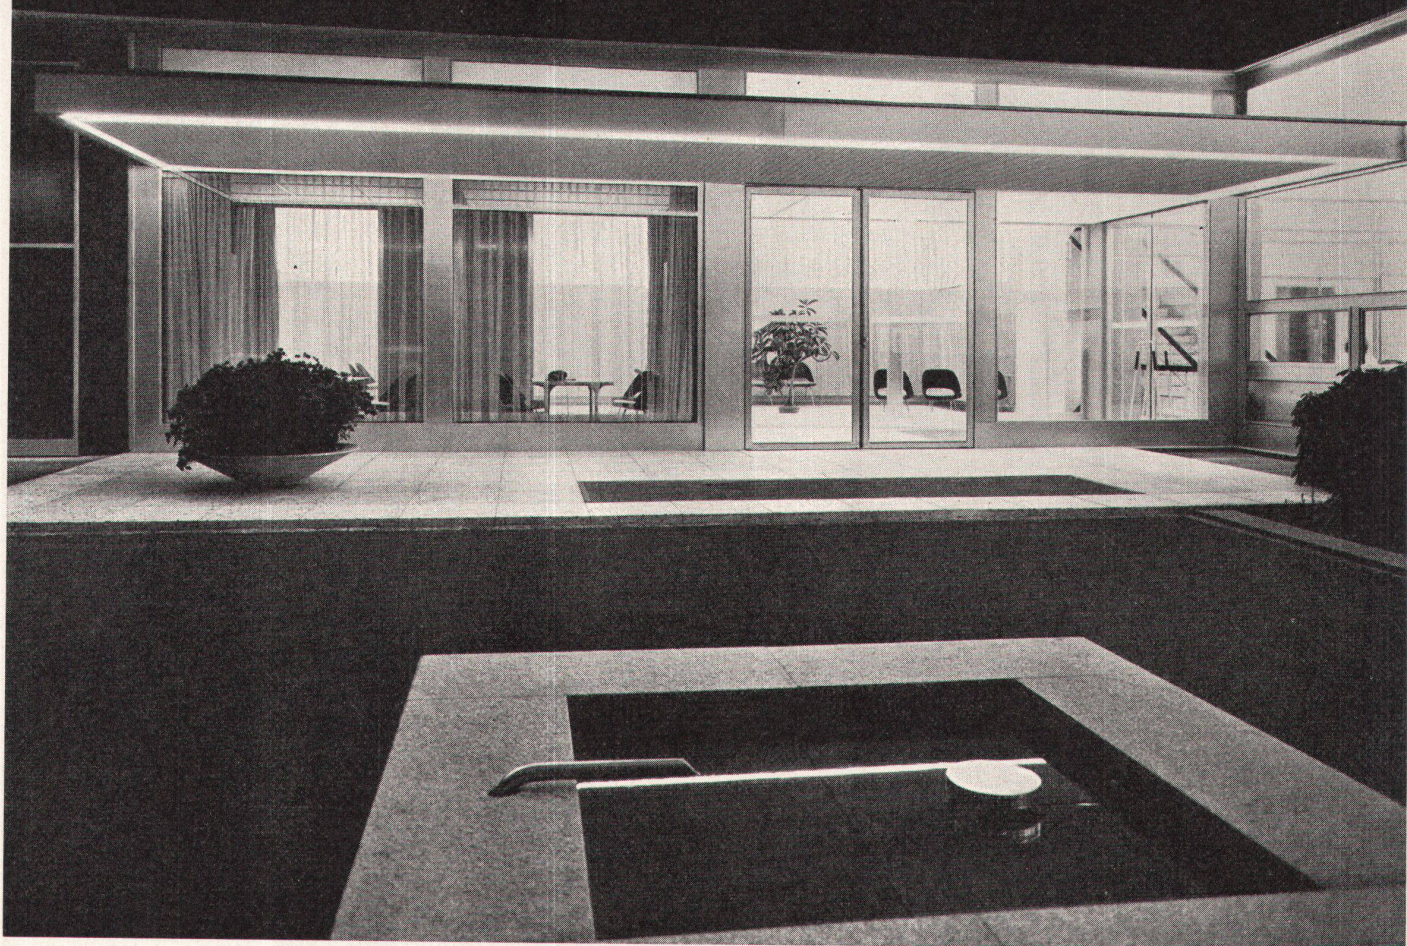

GLISSA METALLBAU

Modernes GLISSA-Bauprofil-Programm
Konstruktionen für höchste Ansprüche