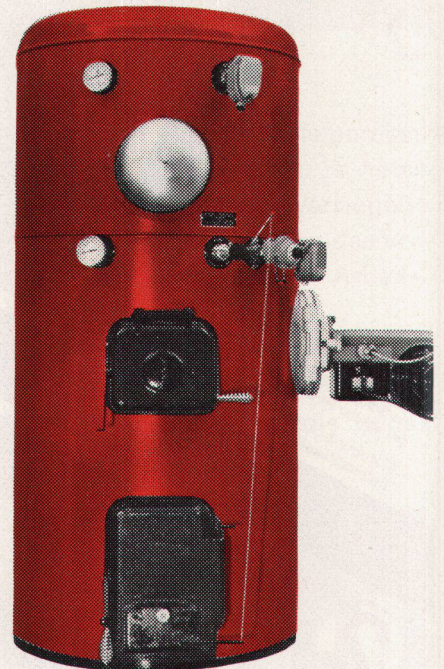

Hoval-Kessel

in 8 europäischen Ländern