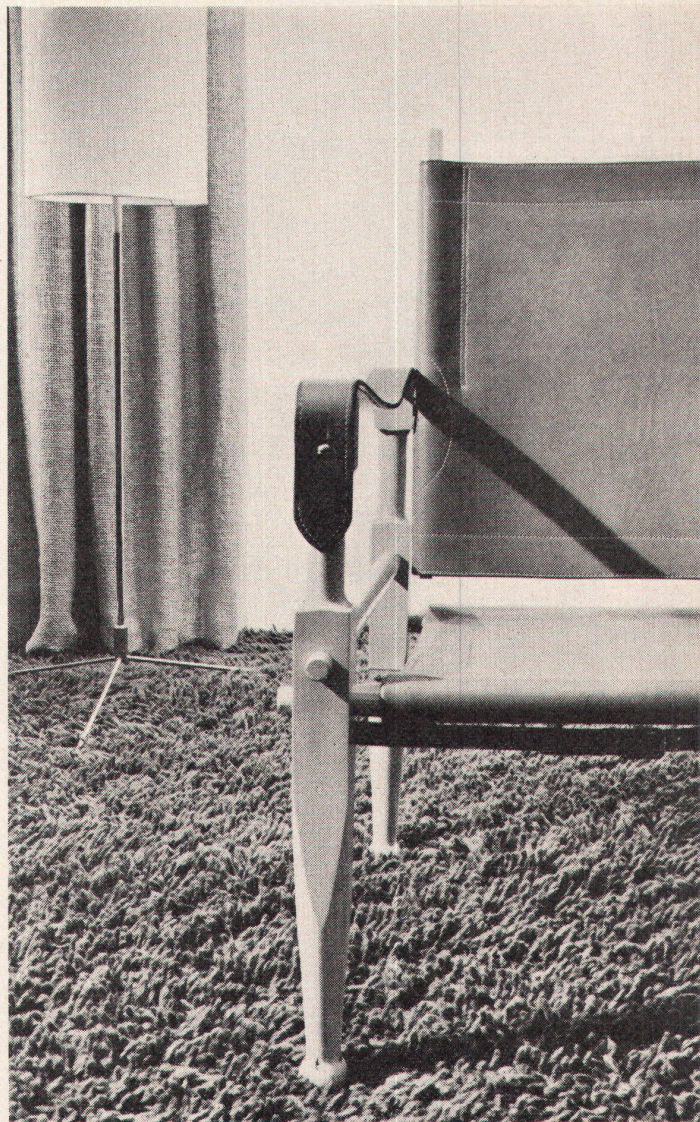

**Antik und modern — zwei Möglichkeiten, aber ein Teppich,
ein TISCA-Teppich.**

Der moderne Individualist verabscheut jede schablonenhafte Wohnform. Dagegen hat er ein ausgesprochen feines Gefühl für Form, Material und Farben. Gleich wie mit sachlich-neuen Möbeln, versteht er es auch mit antikem, dekorativem Mobiliar seiner Wohnung ein zeitnahes und unkonventionelles Gesicht zu geben. Solche Räume haben neben ihrer funktionellen Bedeutung ihre eigene Farb- und Materialskala. — Entscheidend für die angenehme Atmosphäre ist die richtige Auswertung von Material und Farben zu raffinierten Kontrasten oder dezenten Betonungen. Den Uni- und Strukturteppichen aus der TISCA-Kollektion kommt bei dieser Gestaltung eine primäre Rolle zu. Im modernen Raum, als warmer Materialkontrast zur kühlen Eleganz der Möbel, wie im antiken Intérieur, bringt der gleiche Teppich durch seine grosszügige, neutrale Fläche den ganzen Formenreichtum vorteilhaft zur Geltung, ohne dem Raum jene unangenehm-satte Schwere zu geben. Das abgebildete Beispiel illustriert den TISCALONG aus der TISCA-Kollektion. Wo immer dieser Teppich liegt, verleiht seine expressive Wollstruktur in den gediegenen Farben dem Raum eine reizvolle, unkonventionelle Atmosphäre. Die zottige, warme Wolle macht ihn zum eigentlichen «Wohntepich». TISCALONG wird nach einem patentierten Verfahren in reiner Schurwolle hergestellt und ist in jeder Grösse bis zu einer Breite von 4,25 m lieferbar.

TISCA

TISCA-Teppiche werden an der MUBA regelmässig mit dem Prädikat DIE GUTE FORM ausgezeichnet.
Bezugsquellennachweis. Muster und Prospekte durch:
A. Tischhauser + Co., Weberei, Bühler b/ St. Gallen 071 92262