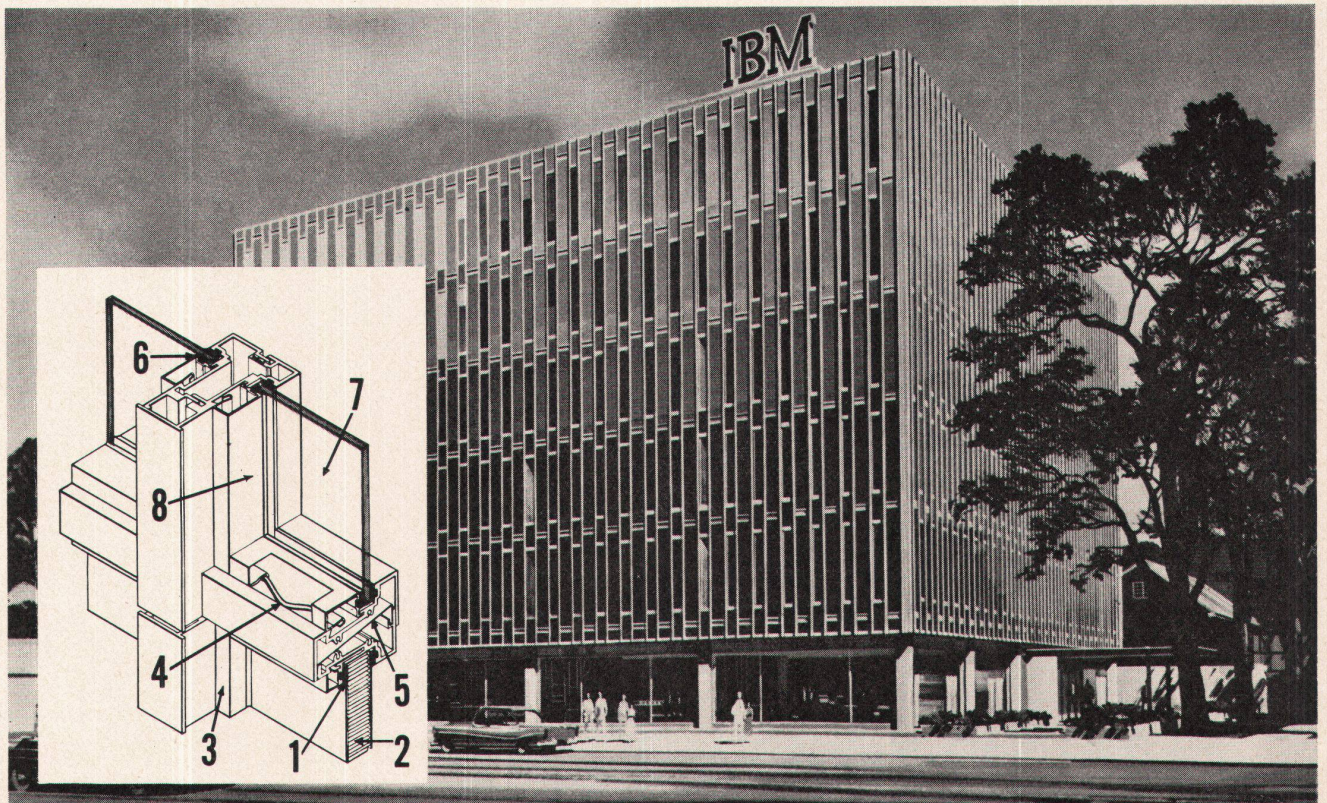

## Mit Du Pont Neoprene gedichtete Glasfassaden machen das neue IBM-Gebäude orkandicht!

Die Moynahan Bronze Co., Detroit, Michigan, U.S.A., welche die Glasfassaden für das neue Bürogebäude der IBM in Detroit lieferte, trifft alle erdenklichen Vorkehrungen, um das Bauwerk gegen Wettereinflüsse immun zu machen. Zu diesem Zweck setzt sie unter anderem ihre Glasfassaden den härtesten Prüfungen aus. Sie testete ihre Konstruktionen, indem sie Versuchsflächen davon Regenschauern von mehr als Orkanstärke (210 km/h) aussetzte. Ihr Produkt hat sämtliche dieser Prüfungen bestanden.