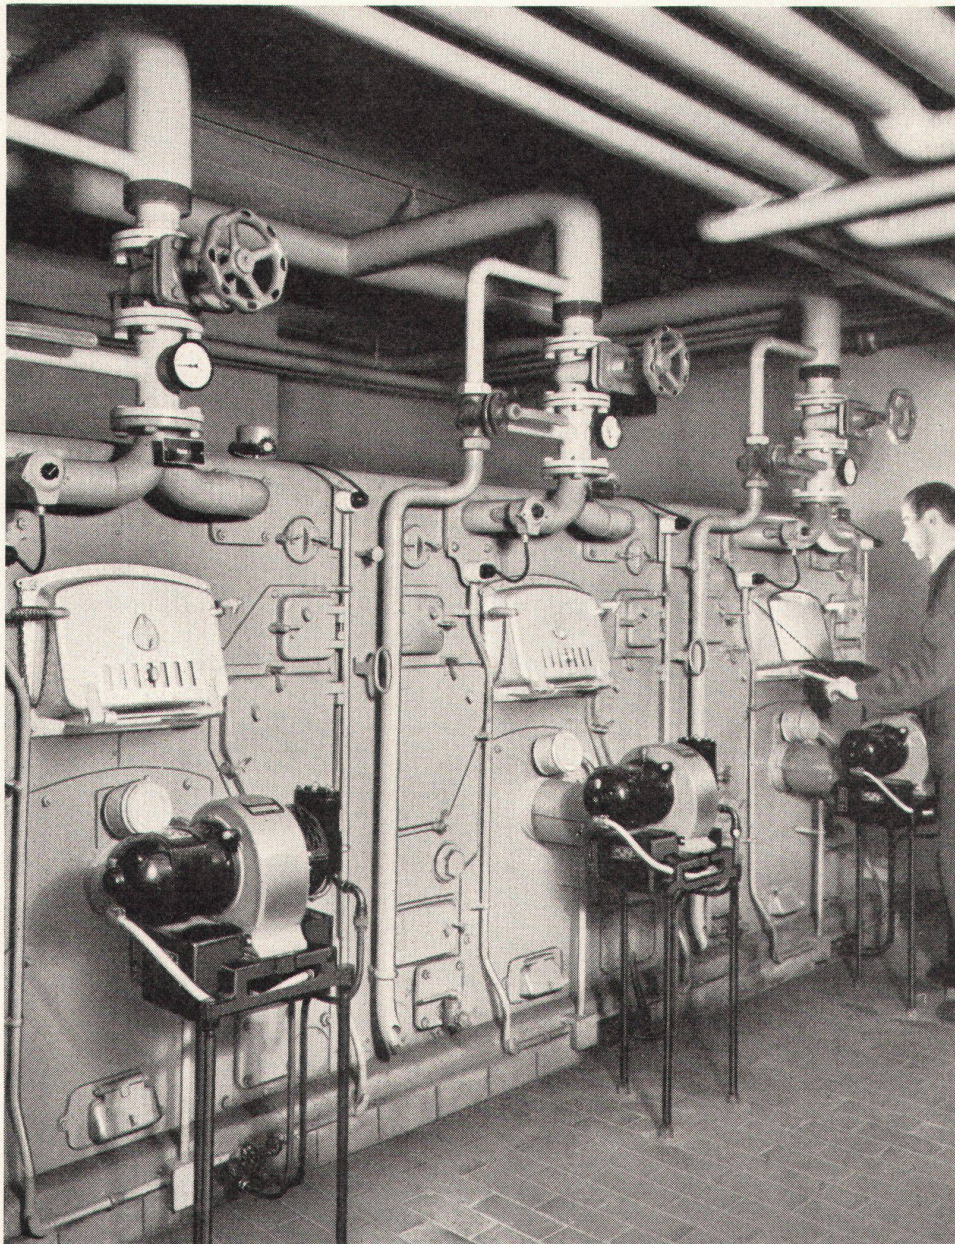

L

Kluser Heizkessel Neovas 2

VON ROLL

Gesellschaft der
Ludw. von Roll'schen
Eisenwerke AG.
Eisenwerk Klus, Klus

**Ein für Oelfeuerung äusserst
wirtschaftlicher Heizkessel.
Er kann ohne weiteres auf feste
Brennstoffe umgestellt werden**