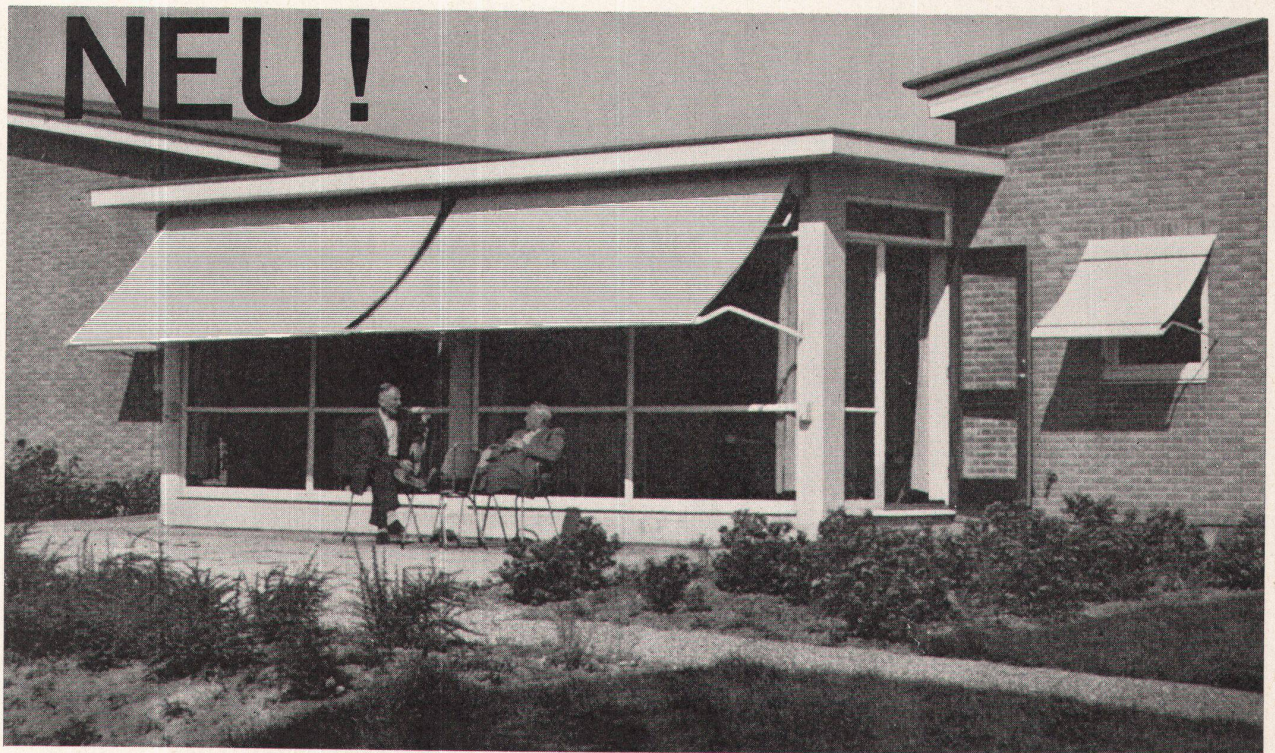

*Luxaflex ist die eingetragene Schutzmarke der HUNTER DOUGLAS HOLLAND 6111/RAI 1/1-1

Luxaflex*