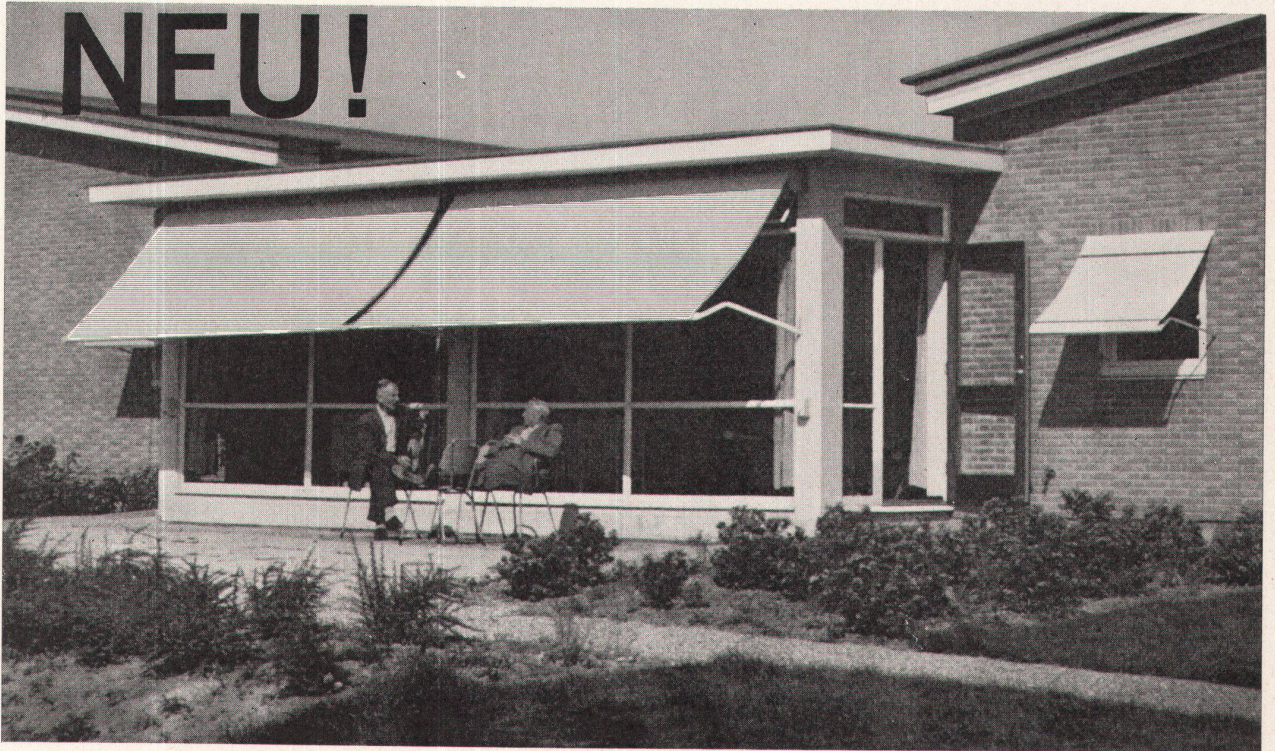

*Luxaflex ist die eingetragene Schutzmarke der HUNTER DOUGLAS HOLLAND 6111/RAI 1/1-1

Luxaflex*