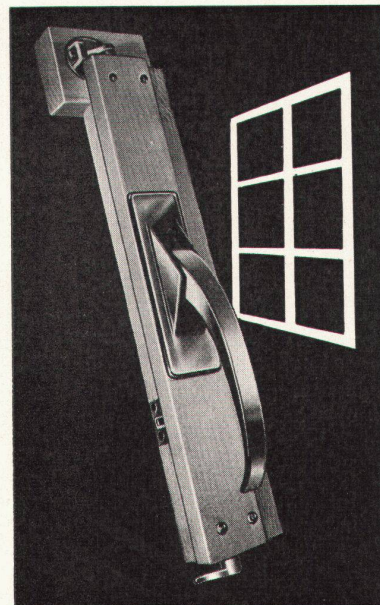

Sichtmauerwerk

ergibt charaktervolle Fassaden.
Schön, unverwüsthch,
frostbeständig, absolut trocken
(keine Kapillarwirkung). Anstrich
fällt auf immer dahin.
unglasiert (Typ Rustico) in den
4 Naturfarben: rot, lederbraun,
perlgrau, manganschwarz.
glasiert (Typ Colour-Brick) in
vielen Buntfarben.
Dürfen wir Ihnen unser Prospekt-
material und Muster zustellen?

Ganz & Cie Embrach AG

Keramische Industrie Embrach
Telefon 051 / 96 22 62
Techn. Büro Zürich Rennweg 35
Telefon 051 / 27 74 14