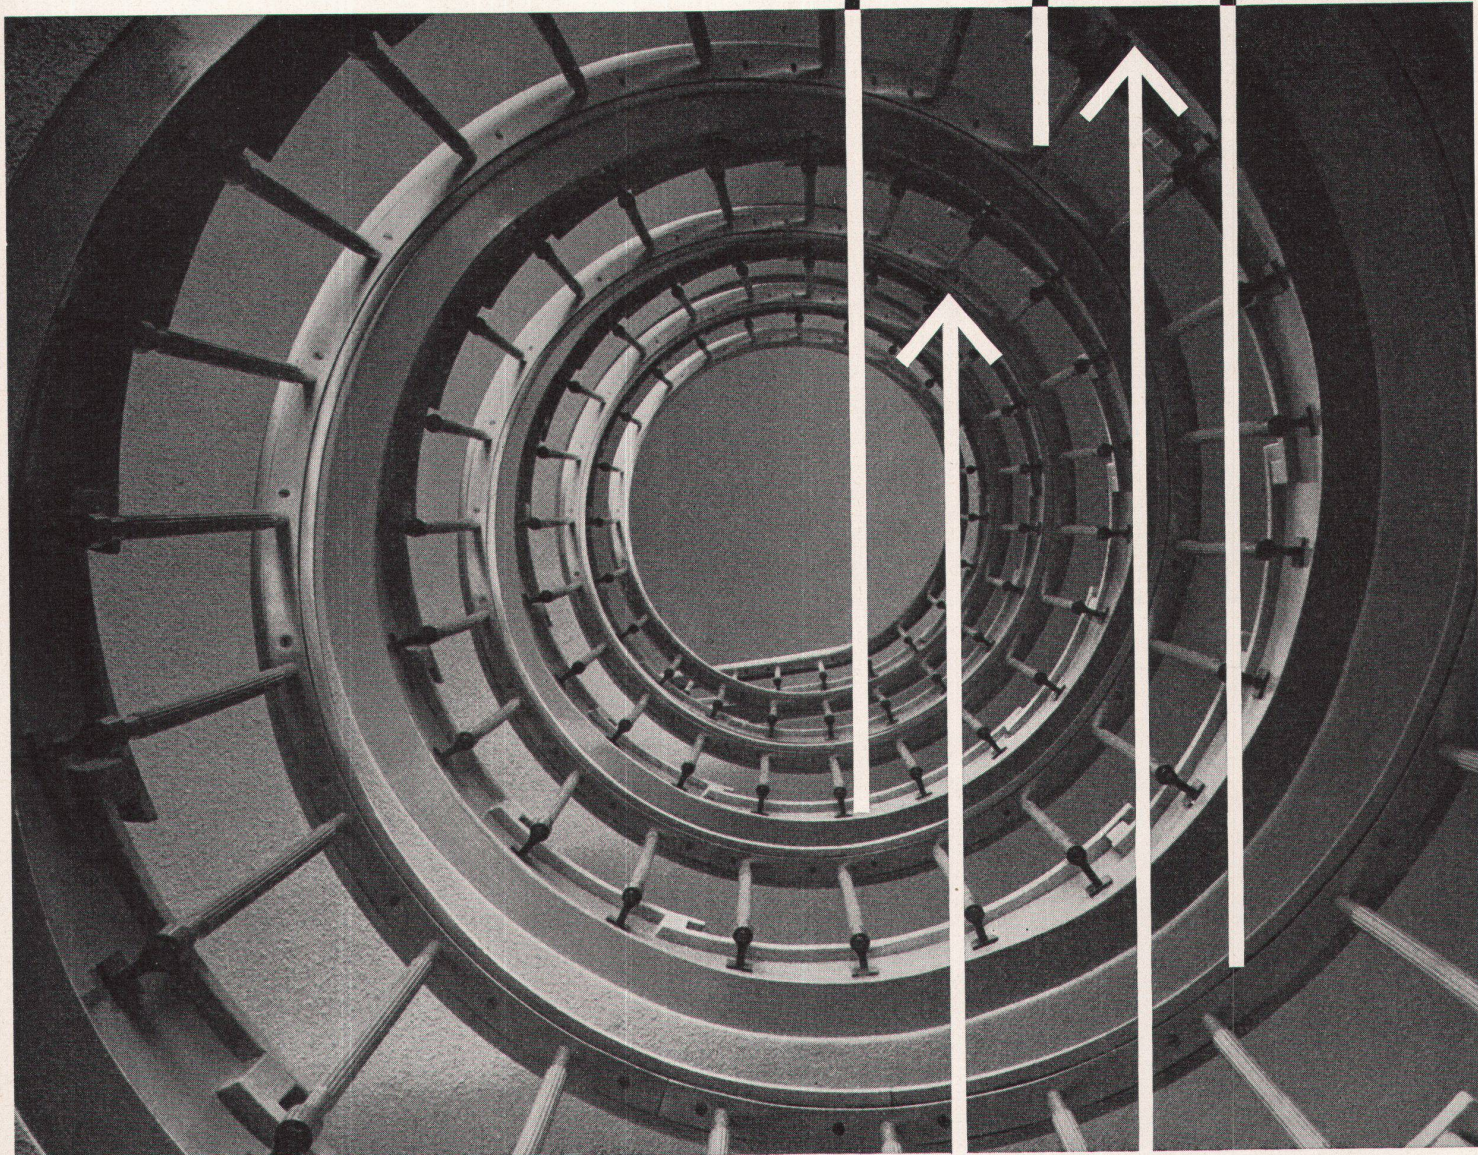

In Übereinstimmung mit dem aktuellen Streben nach Rationalisierung haben wir den Schlieren **ECONOM AUFZUG** auf den Markt gebracht. Er wird für Gebäude bis zu acht Haltestellen und in drei Ausführungen mit verschiedener Nutzlast und Geschwindigkeit gebaut. Sowohl die Herstellung wie auch der gesamte administrative Ablauf sind für diesen Aufzug bedeutend vereinfacht. Die Bauelemente werden weitgehend in Serie hergestellt und an Lager gehalten, so daß wir Ihnen den Aufzug zu einem besonders günstigen

Preis und einer Lieferfrist von nur 2-4 Monaten ab Werk anbieten können. Bei genauer Einhaltung aller vorgeschriebenen Schlieren-Normen erwerben Sie sich große wirtschaftliche Vorteile und kommen dem Ziel der zukünftigen Rationalisierung im Bauwesen einen Schritt näher. Unser neuer Weg nach oben mit Schlieren **ECONOM** steht Ihnen offen!

Schlieren
ECONOM

Schweiz. Wagons- und Aufzügefabrik A. G. Schlieren-Zürich