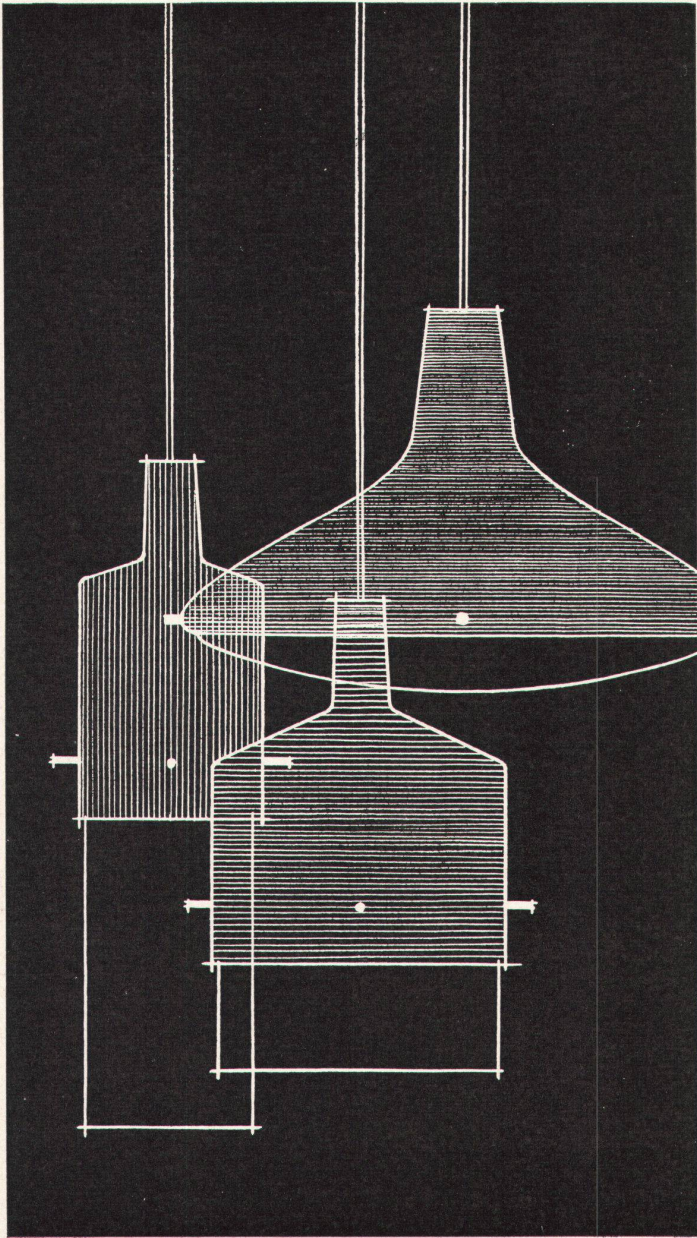

Das gute Intérieur
verlangt formal und
qualitativ hochstehende
Beleuchtungskörper

BAG

TURGI

Bronzewarefabrik AG.
Turgi
Telefon 056/3 1111

**MICHELE ANTONINI & CO.
BELLINZONA**

Tessiner Granit
hell und dunkel
Urner Granit
Gartenarbeiten
Granit und Marmor
von Castione

Sämtliche
Arbeiten

Wählen Sie

die bewährten, gut verschleißbaren

Fenster- und Türen-Espagnoletten

Patent Hansch

verschiedene, verdeckte Modelle

aufges. Hansch mit
Anzugsrolle am Griff

Fabrikant:

Hans Schärer
Baubeschlägefabrik

Rupperswil AG
Telephon (064) 3 4269