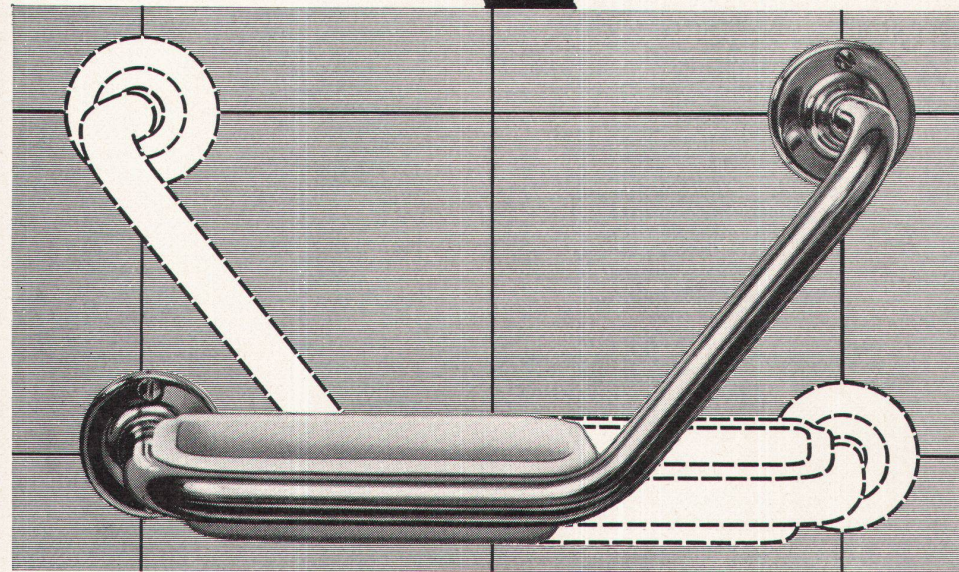

2 P + E 10 A 250 V
Ausführung für 3 Stecker

Verschiedene unserer
Modelle wurden mit
der Anerkennungs-
urkunde
„Die gute Form“
ausgezeichnet.

Gebr. Tuchs Schmid AG
Frauenfeld

Leichtmetallfenster

Der neue
Troesch
Wannengriff
ist
praktisch
und
bequem