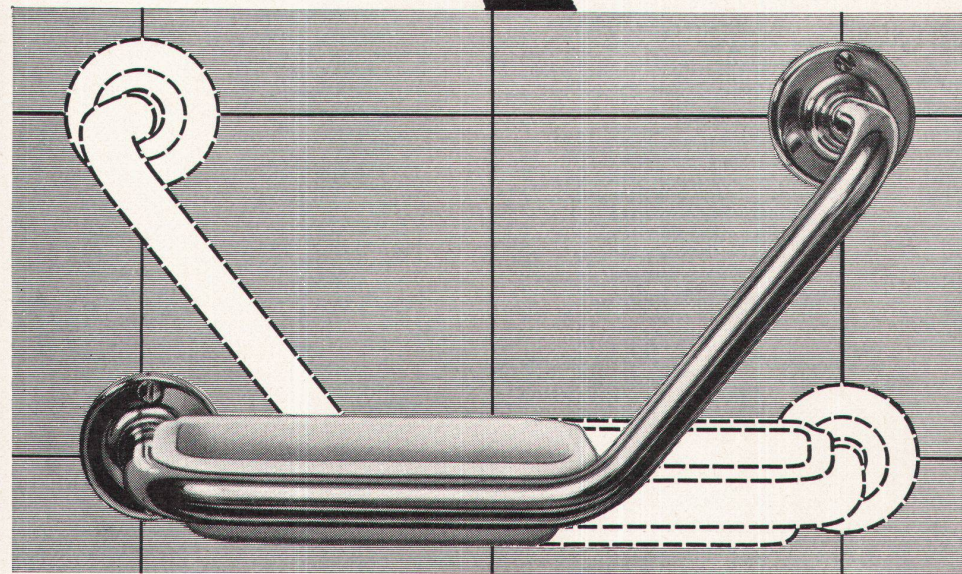

Der neue
Troesch
Wannengriff
ist
praktisch
und
bequem

TROESCH

Troesch & Co. AG.

Bern, Effingerstr. 10
Tel. 031/2 21 51

Zürich, Ausstellungsstr. 80
Tel. 051/42 22 77

Basel, Steinentorstr. 26
Tel. 061/24 58 60