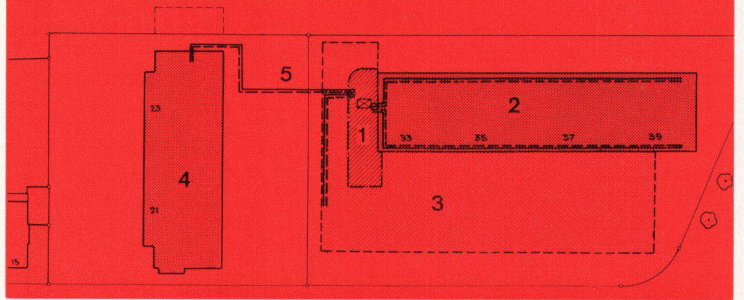

Die Koks-Blockheizung in der Ueberbauung BBB/PWWK