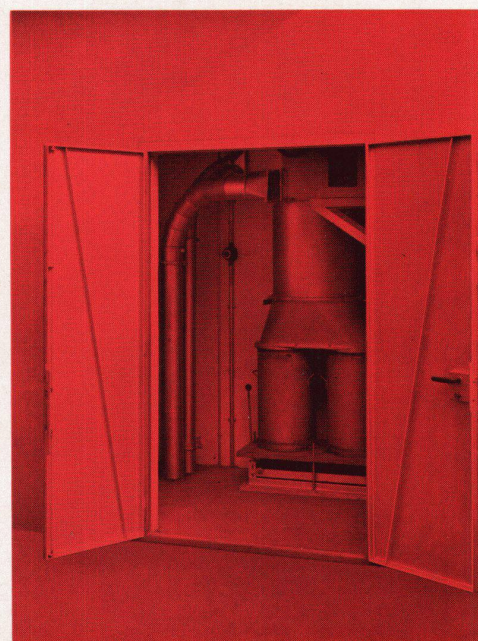

Die gute Procarbo-Anlage

Automatische Koks-Blockheizung
für zwei große Wohnblöcke
an der Lindenhofstraße in Basel

Automatischer EMMA-Kokskessel, Typ D 875,
mit einer Nennleistung von 850 000 kcal/h.
Dieser Kessel ist jedoch erheblich überlastbar.
Fabrikant: Zent AG, Ostermündigen

Brutto-Wärmebedarf für die ganze Überbauung
1 123 260 kcal/h.

Der Heizzentrale sind angeschlossen:
Ein 8-geschossiges Wohnhaus mit 56 Wohnungen
von total 29 956 m³ Rauminhalt. Ferner eine vor-
gelagerte, unterirdische Auto-Einstellhalle
von 5836 m³ Rauminhalt. (Wärmebedarf
818 260 kcal/h).

Ein 5-geschossiges Wohnhaus mit 26 Wohnungen
von total 8960 m³ Rauminhalt (Wärmebedarf
205 000 kcal/h).

Warmwasser-Versorgung für beide Wohnblöcke
(Wärmebedarf 100 000 kcal/h).

Bild rechts: Zyklon und Schlackenabfüllstation
der pneumatischen Schlackentransport-Anlage an
der Hausfassade. Die Schlackentonnen stehen auf
einer Hebebühne.

Für alle Auskünfte, Beratungen und unverbind-
liche Projekte steht die PROCARBO zu Ihrer
Verfügung.

Zürich: Freigutstraße 7
Basel: Schützenmattstraße 43
Lausanne: 3, chemin de Mornex

PROCARBO