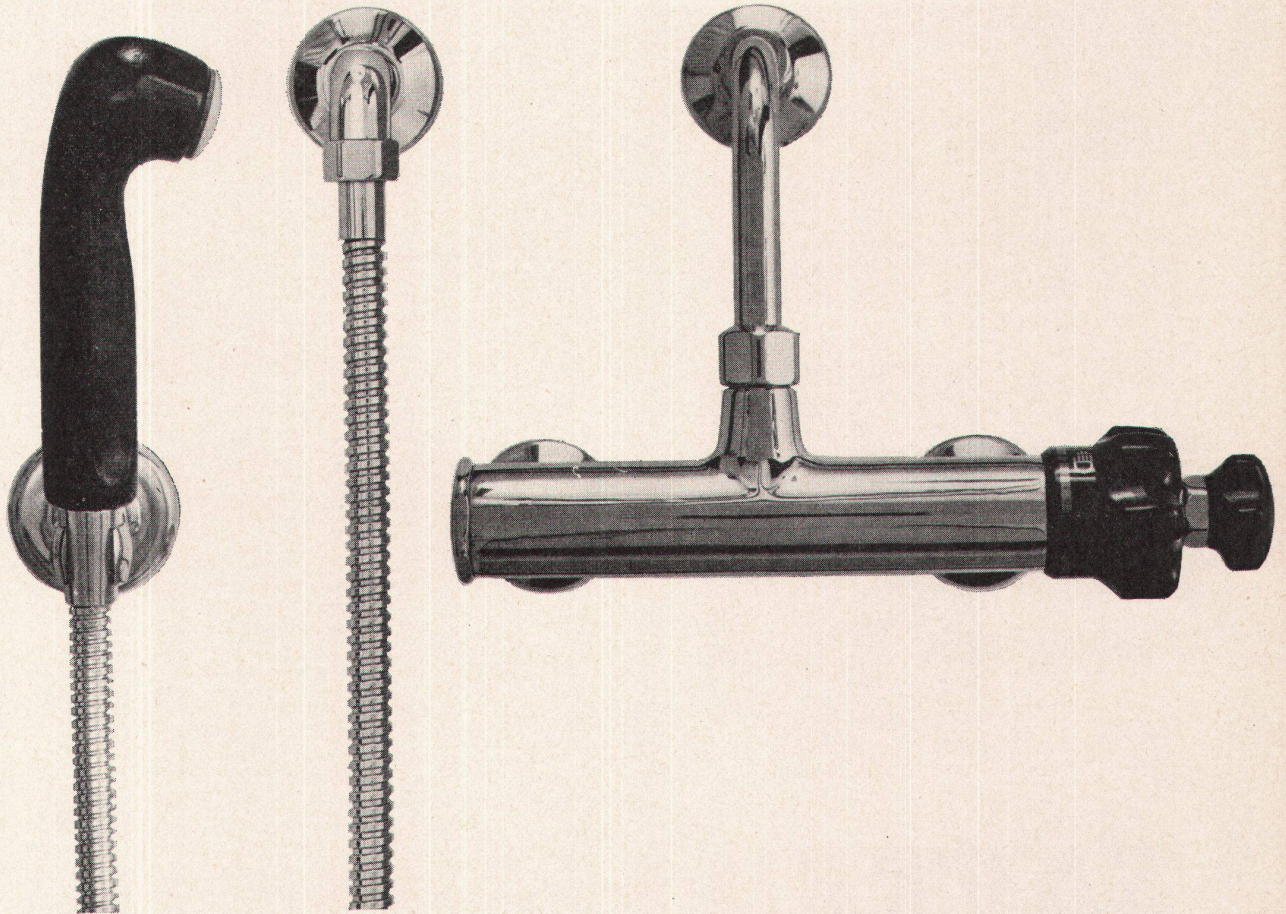

arwa

«arwa-therm» Misch- automaten

Duschenbatterien

**Anschluss wie eine Normal-
batterie, keine Verteuerung
der Installation.**

Der «arwa-therm» kann als einziger
thermischer Mischautomat ohne
Rückschlagventile an jede normale
Installation, wie die handelsüblichen
Mischbatterien, angeschlossen
werden.

Beim Ausbleiben des Kaltwasser-
Zuflusses wird der Heisswasser-
Zufluss automatisch und plötzlich
unterbunden, so dass keine
Verbrühungsgefahr besteht.

Wassersparnis

Temperatur und Menge des
Wassers können unabhängig von-
einander gewählt und eingestellt
werden.

Armaturenfabrik Wallisellen AG
Neue Winterthurerstrasse 120
Telephon 051 93 31 77

Duschenbatterien

Kat.-Nr. 12200

12230

12255