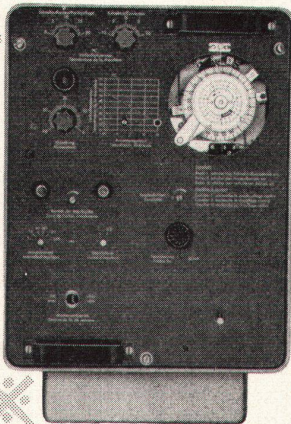

SAUTER

Fabrik elektrischer Apparate Basel/Schweiz

Technische Büros: Zürich Telephone (051) 24 16 96
Bern Telephone (031) 3 31 55
St. Gallen Telephone (071) 22 74 94
Genève Telephone (022) 24 42 48
Lausanne Telephone (021) 24 30 33

Novopan

für feuerhemmende Abschlüsse

Grossversuche unter Anleitung der EMPA, der Vereinigung der kantonalen Feuerversicherungs-Anstalten und des Brandverhütungsdienstes Zürich haben bewiesen, dass Novopan in entsprechender Konstruktion für feuerhemmende Türen und Abschlüsse geeignet ist. Die Stickstoff-Komponente des Kunstharzes sowie die Unmöglichkeit von Rissbildung tragen wesentlich zu den ausgezeichneten feuerhemmenden Eigenschaften von Novopan bei.

4