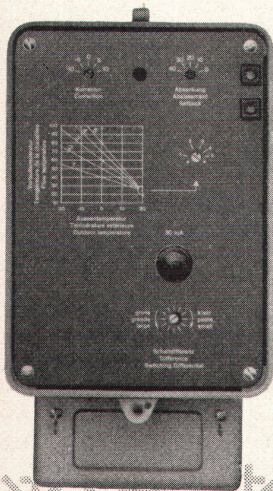

Kat.-Nr. 12200

12230

12255

Equitherm

Vollautom. Heizungsregleinrichtungen

Der einfache Heizungsregler «**Equitherm Junior**», mit Transistorverstärker, wird vor allem in kleinen bis mittleren Heizanlagen verwendet

Zwei Ausführungen sind lieferbar:

Typ ERTO 1

als Zweipunkt-Regler in Ölfuerungsanlagen,

Typ ERTJ 1

als Zweilauf-Regler in Heizanlagen mit langsam laufendem Ventil

Katalog D2a.

Mit Hilfe des übersichtlichen Zeigerdiagramms kann jede Equitherm-Anlage dem gewünschten Heizplan angepasst werden