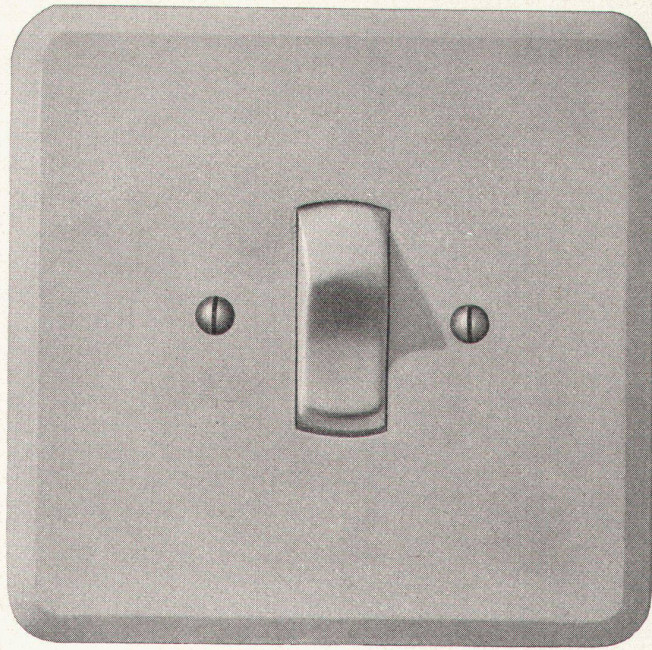

Verschiedene unserer Modelle wurden mit der Anerkennungsurkunde «Die gute Form» ausgezeichnet.

Unser Prinzip: Stete Auswertung des technischen Fortschrittes zur Hochhaltung der Qualität und Entwicklung der guten Form

Ein Ergebnis: Der geräuscharme, mit Silberkontakten ausgerüstete Feller»-Kippbalkenschalter, von ungewöhnlich langer Lebensdauer

Adolf Feller AG Horgen