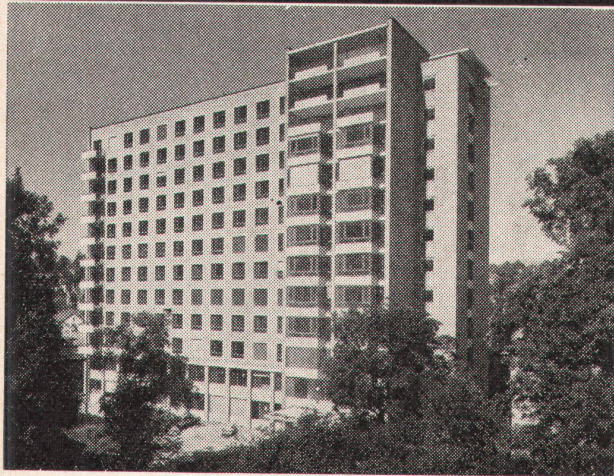

Korisit-Flex

die meistverwendete Korkisoliermatte mit bitumen-imprägniertem Wollfilzträger, isoliert wirksam gegen Trittschall, Feuchtigkeit, Wärme und Kälte.

Korisit-Flex empfehlen wir besonders zur Isolation von Massivdecken, Holzbalkendecken, schwimmenden Böden, Unterlagsböden, Aussen- und Innen-Wänden.

Sauberes und wellenfreies Verlegen auf der Baustelle
Dauerwirksamkeit und Formbeständigkeit
der Isolierschicht

Höhere Festigkeit des imprägnierten Trägers
gegenüber dem nassen Zementüberzug
Kein Zurückfallen und Lumpigwerden bei den
Aufbordungen

Kantonsspital St. Gallen: 8000 m² Unterlagsböden mit Korisit-Flex als Trittschall-Isolation.

Chemisch-Technische Werke AG

Muttenz-Basel Tel. 061 / 53 20 21

Zürich Bern Luzern
St. Gallen Chur Lausanne Genf Lugano