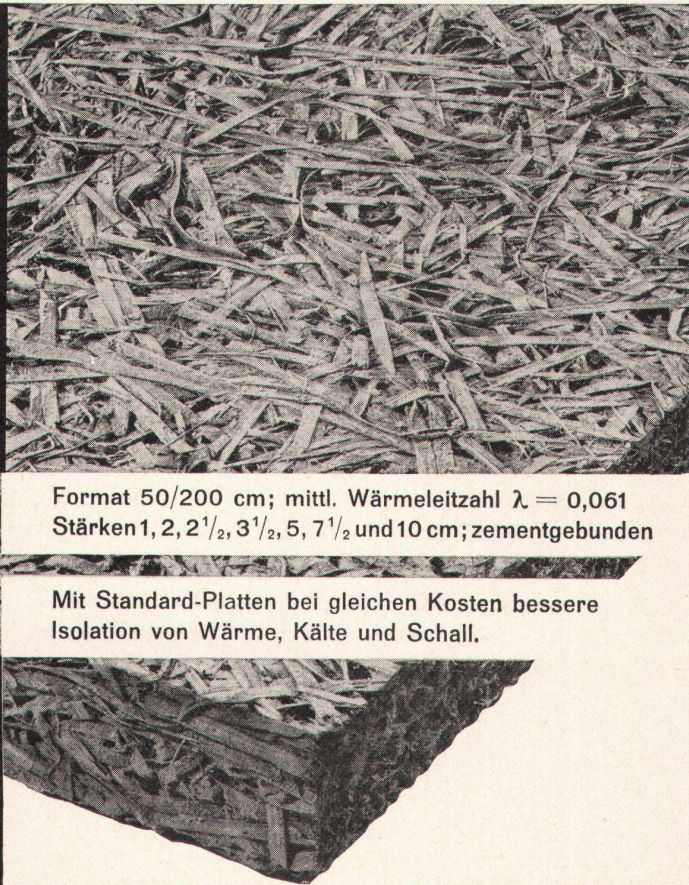

Herbag

Herstellung von Baustoffen AG
Zürich • Rapperswil
Schmerikon • Flawil