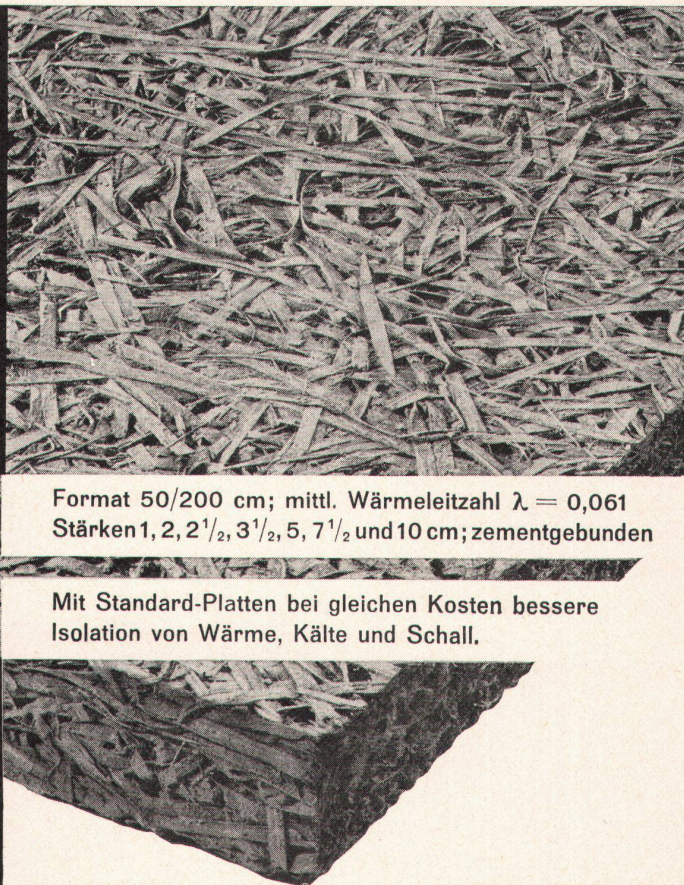

Herbag

Herstellung von Baustoffen AG
Zürich • Rapperswil
Schmerikon • Flawil