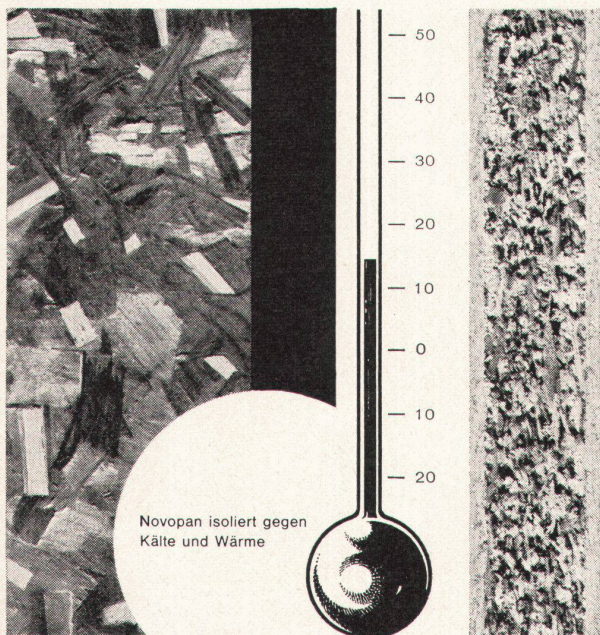

Novopan

isoliert gegen Kälte und Wärme

EMPA-Bericht 15007/2/3/4 stellt für Novopan 40 mm eine Wärmeleitzahl von nur 0.063 kcal/m/h/°C fest, was eine 3 mal bessere Isolationsfähigkeit als beispielsweise Eichenholz und eine annähernd gleich grosse wie Korkplatten bedeutet. Decken- und Wandkonstruktionen in Novopan verbessern den Wärmehaushalt und tragen zu einem ausgeglicheneren Klima bei.

2

In den Novopan-Nachrichten finden Sie alle Konstruktionsbeschriebe für isolierende Decken, Zwischenwände und Türen.

Novopan bietet aber noch weitere Vorteile:

- gute akustische Isolation
- unübertroffenes Stehvermögen
- sehr gute Raumbeständigkeit
- keine Rissbildung
- feuerhemmend
- 1/3 widerstandsfähiger gegen holzerstörende Pilze als Tannenholz
- geschliffen und dickengenau sowie ungeschliffen mit ca. 1 mm Dickenzumass lieferbar
- nur eine, dafür aber bewährte Standardqualität
- technischer Beratungsdienst mit 12-jähriger Erfahrung
- periodisch erscheinende Novopan-Nachrichten
- grosses Bezugsquellen-Netz
- günstiger Preis und zweckmässige Dimensionen

Novopan

Novopan AG., Klingnau Beratungsdienst (056) 5 13 35

DANSK KUNST Claridenstrasse 41

Jetzt permanente Verkaufsabteilung der weltberühmten Möbelkollektion Hans J. Wegner und Børge Mogensen. Zeitlose Gebrauchsmöbel für das gepflegte Heim und Sonderabteilung für Fachleute und ihre Objekte.

zingg-lamprecht

Dansk Kunst Claridenstrasse 41

Mehr Wärme — weniger Brennstoff