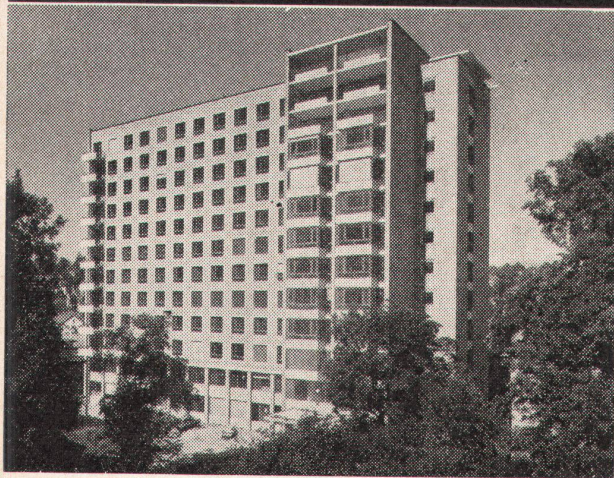

Korisit-Flex

die meistverwendete Korkisoliermatte mit bitumen-imprägniertem Wollfilzträger, isoliert wirksam gegen Trittschall, Feuchtigkeit, Wärme und Kälte.

Korisit-Flex empfehlen wir besonders zur Isolation von Massivdecken, Holzbalkendecken, schwimmenden Böden, Unterlagsböden, Aussen- und Innen-Wänden.

Sauberes und wellenfreies Verlegen auf der Baustelle
Dauerwirksamkeit und Formbeständigkeit
der Isolierschicht

Höhere Festigkeit des imprägnierten Trägers
gegenüber dem nassen Zementüberzug
Kein Zurückfallen und Lumpigwerden bei den
Aufbordungen

Kantonsspital St. Gallen: 8000 m² Unterlagsböden mit Korisit-Flex als Trittschall-Isolation.

Chemisch-Technische Werke AG

Muttenz-Basel Tel. 061 / 53 20 21

Zürich Bern Luzern
St. Gallen Chur Lausanne Genf Lugano