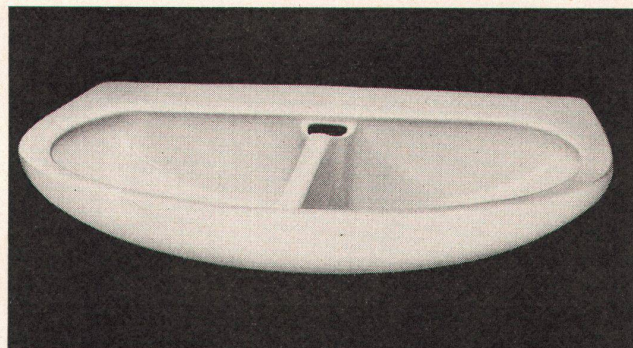

**Zürich 6/33**

Blümlisalpstrasse 1

Tel. 051 287376

Werk Flüelen

Tel. 044 21164

**Moderne  
Cheminées**

**Gediegene  
Sichtmauer-  
werke**

**Walter Rüegg**

## **CARINA-DUE**

Nr. 4485, Gr. 90 x 58 cm  
das neueste, **raumsparende** und  
formschöne Modell

Verkauf durch den  
Sanitär-Großhandel

**Kera-Werke AG. Laufenburg/AG**