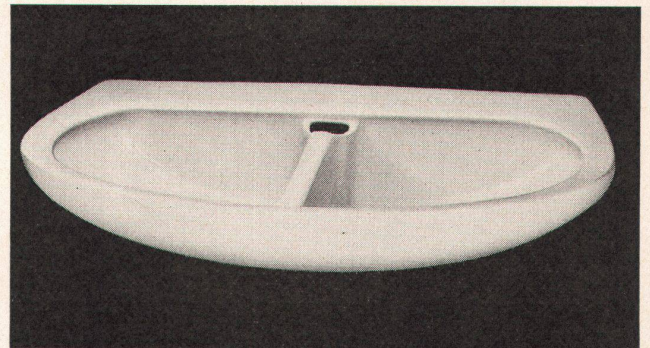

CARINA-DUE

Nr. 4485, Gr. 90 x 58 cm
das neueste, **raumsparende** und
formschöne Modell

Verkauf durch den
Sanitär-Großhandel