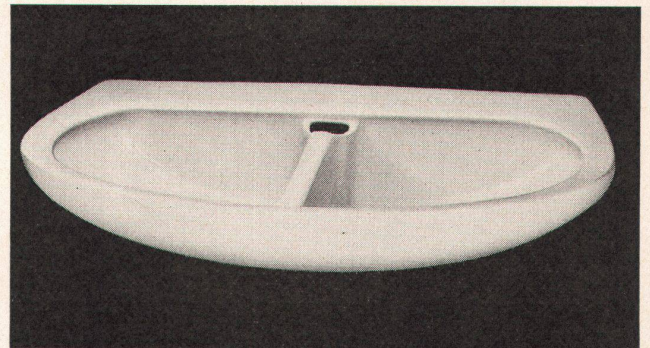

Zürich 6/33

Blümlisalpstrasse 1

Tel. 051 287376

Werk Flüelen

Tel. 044 21164

**Moderne
Cheminées**

**Gediegene
Sichtmauer-
werke**

Walter Rüegg

**Cheminéebau
Zumikon-Zch
051 / 90 35 24**

CARINA-DUE

Nr. 4485, Gr. 90 x 58 cm
das neueste, **raumsparende** und
formschöne Modell

Verkauf durch den
Sanitär-Großhandel

Kera-Werke AG. Laufenburg/AG