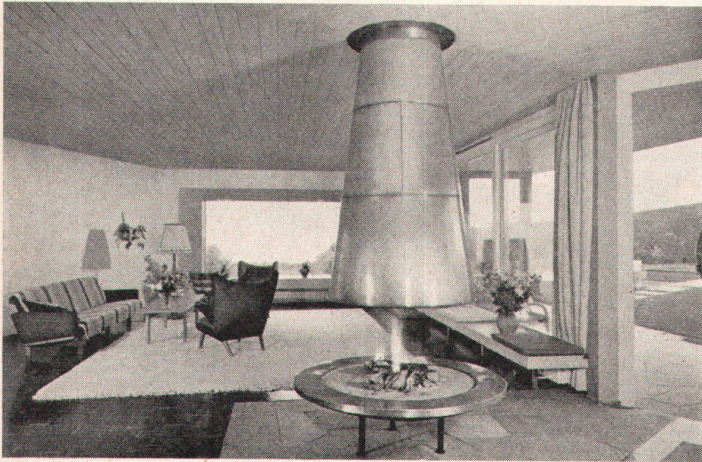

ED GAMMA GRANIT INDUSTRIE

vormals in Firma A. Gamma Söhne AG

Ausführung sämtlicher Steinhauerarbeiten
für Hoch-, Tief- und Gartenbau

**Tessinische Granitbrüche
Säge- + Polierwerk Flüelen**

**Versetzarbeiten
Ausarbeitung von Plänen**

Zürich 6/33

Blümlisalpstrasse 1

Tel. 051 287376

Werk Flüelen

Tel. 044 21164